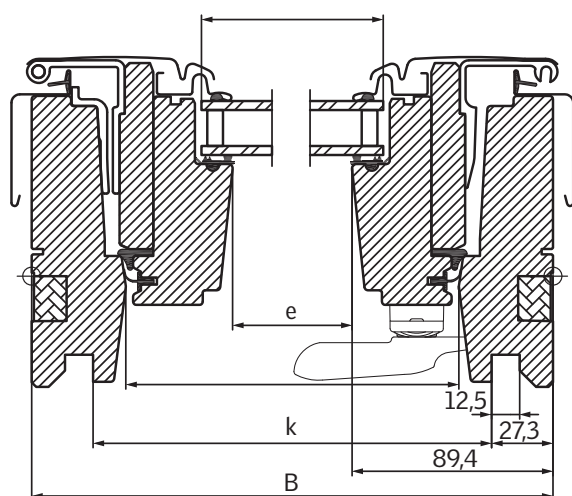

Kód materiálu 3---, např. GXL FK06 3050.

Ke stažení

Návod k montáži, výkresy CAD, objekty 3D BIM apod. jsou k dispozici na www.velux.cz.

Tabulka velikostí

mm	vzdálenost B					
	550	660	780	940	1140	1340
780						
980						
1180		GXL FK06 (0,47)				
1400						
1600						

() = efektivní plocha skla, m²

Rozměry

Velikost okna	Vnější rám B x H	Prosklená plocha e x f	Drážka ostění k x l
FK06	660 x 1178	481 x 984	605 x 1119

Střešní výlez s bočními závěsy GXL

nabízí snadný, pohodlný a bezpečný přístup na střechu.

Variabilní možnost osazení závěsů a ovládací kliky vpravo či vlevo, z výroby přednastaveno vlevo.

Šířka

Výška

Technické vlastnosti

		-- 66	-- 50
U_w [W/m ² K]	EN ISO 12567-2	1,0	1,3
U_g [W/m ² K]	EN 673	0,5	1,0
R_w [dB]	EN ISO 717-1	37	32
g [%]	EN 410	0,51	0,46
τ_v [%]	EN 410	0,71	0,69
τ_{UV} [%]	EN 410	0,05	0,22
Průvzdušnost [třída]	EN 1026	4	4

Velikost montážního otvoru

	Montáž ve standardní hloubce (červená linka)	Zapuštěná montáž o 40 mm hlouběji (modrá linka)
Profilovaná/Plochá střešní krytina	EDW/EDS	EDJ/EDN
šířka montážního otvoru	šířka okna (B) + 40–60 mm	šířka okna (B) + 50–60 mm
výška montážního otvoru	výška okna (H) + 45 mm	výška okna (H) + 145/195 mm