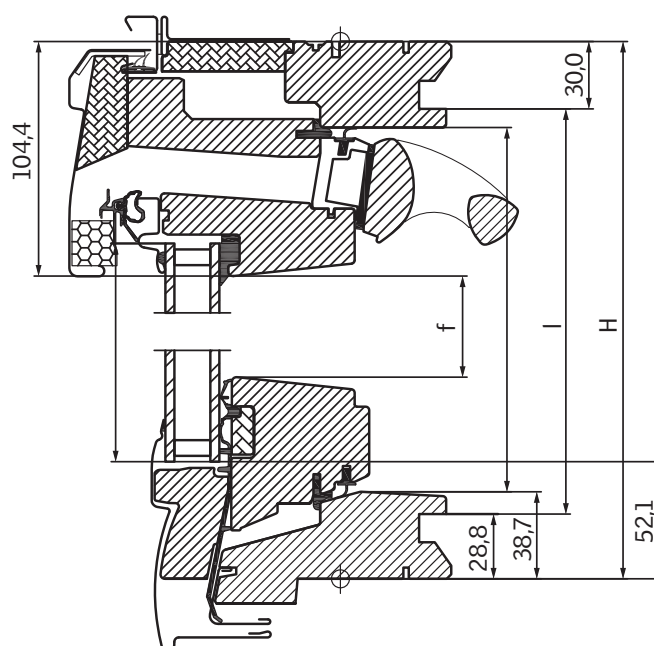

Kód materiálu 3---, např. GXL FK06 3050.

Ke stažení

Návod k montáži, výkresy CAD, objekty 3D BIM apod. jsou k dispozici na www.velux.cz.

Tabulka velikostí

mm	vzdálenost B					
	550	660	780	940	1140	1340
780						
980						
1180		GXL FK06 (0,47)				
1400						
1600						

() = efektivní plocha skla, m²

Rozměry

Velikost okna	Vnější rám B x H	Prosklená plocha e x f	Drážka ostění k x l
FK06	660 x 1178	481 x 984	605 x 1119

Střešní výlez s bočními závěsy GXL

nabízí snadný, pohodlný a bezpečný přístup na střechu.

Variabilní možnost osazení závěsů a ovládací kliky vpravo či vlevo, z výroby přednastaveno vlevo.

Šířka

Výška

Technické vlastnosti

		-- 66	-- 50
U_w [W/m ² K]	EN ISO 12567-2	1,0	1,3
U_g [W/m ² K]	EN 673	0,5	1,0
R_w [dB]	EN ISO 717-1	37	32
g [%]	EN 410	0,51	0,46
τ_v [%]	EN 410	0,71	0,69
τ_{UV} [%]	EN 410	0,05	0,22
Průvzdušnost [třída]	EN 1026	4	4

Velikost montážního otvoru

	Montáž ve standardní hloubce (červená linka)	Zapuštěná montáž o 40 mm hlouběji (modrá linka)
Profilovaná/Plochá střešní krytina	EDW/EDS	EDJ/EDN
šířka montážního otvoru	šířka okna (B) + 40–60 mm	šířka okna (B) + 50–60 mm
výška montážního otvoru	výška okna (H) + 45 mm	výška okna (H) + 145/195 mm