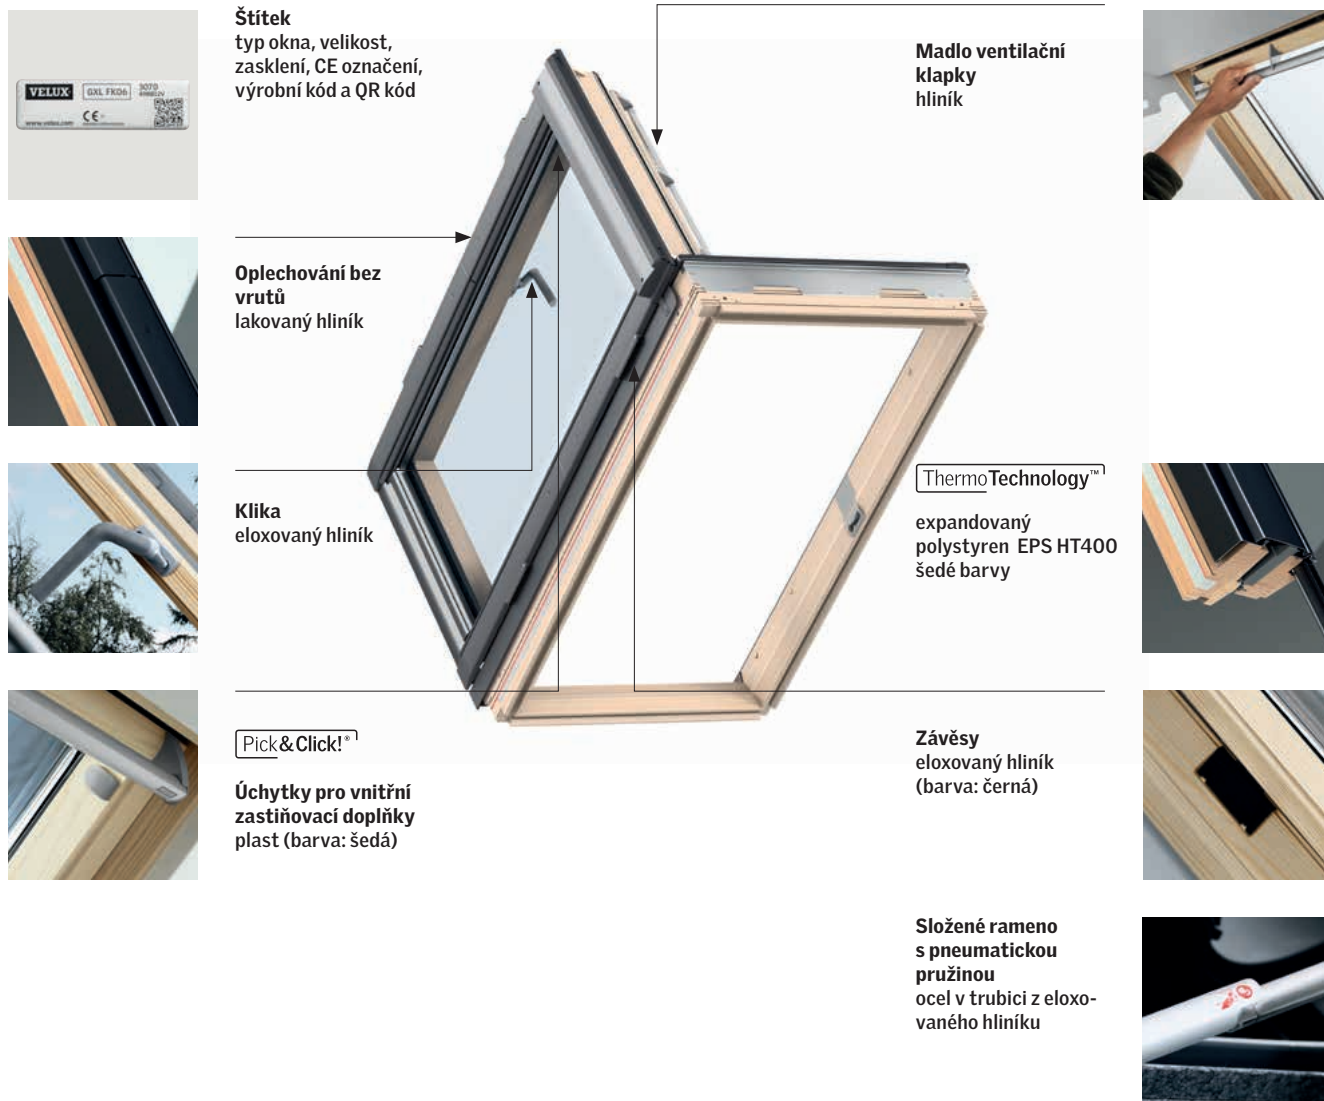

Viditelné znaky