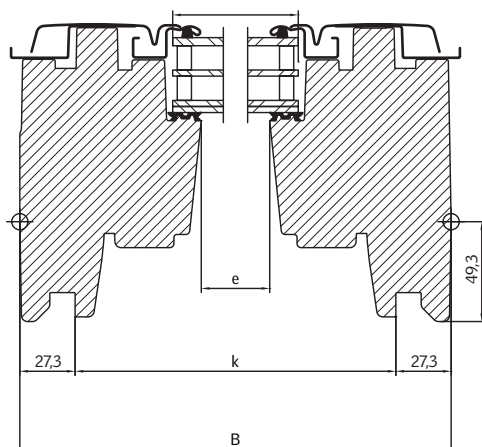

Venkovní stínění

- Venkovní markýzy

Tabulka velikostí

mm	vzdálenost B						
	472	550	660	780	940	1140	1340
vzdálenost H	601			VIU MK31 (0,23)	VIU PK31 (0,29)	VIU SK31 (0,36)	VIU UK31 (0,44)
	954			VIU MK35 (0,44)	VIU PK35 (0,56)	VIU SK35 (0,70)	VIU UK35 (0,85)
	1154			VIU MK36 (0,56)	VIU PK36 (0,71)	VIU SK36 (0,90)	VIU UK36 (1,08)
	1374			VIU MK38 (0,69)	VIU PK38 (0,88)	VIU SK38 (1,11)	VIU UK38 (1,34)

() = efektivní plocha skla, m²

standardní nabídka

rozšířená nabídka (kontaktujte zákaznické centrum)

Při požadavku na jinou velikost, kontaktujte zákaznické oddělení www.velux.cz.

Rozměry

Velikost okna	Vnější rám B x H	Prosklená plocha e x f	Drážka ostění k x l
MK31	780 x 601	603 x 377	725 x 564
MK35	780 x 954	603 x 731	725 x 918
MK36	780 x 1154	603 x 931	725 x 1118
MK38	780 x 1374	603 x 1151	725 x 1338
PK31	942 x 601	765 x 377	887 x 564
PK35	942 x 954	765 x 731	887 x 918
PK36	942 x 1154	765 x 931	887 x 1118
PK38	942 x 1374	765 x 1151	887 x 1338
SK31	1140 x 601	963 x 377	1085 x 564
SK35	1140 x 954	963 x 731	1085 x 918
SK36	1140 x 1154	963 x 931	1085 x 1118
SK38	1140 x 1374	963 x 1151	1085 x 1338
UK31	1340 x 601	1163 x 377	1285 x 564
UK35	1340 x 954	1163 x 731	1285 x 918
UK36	1340 x 1154	1163 x 931	1285 x 1118
UK38	1340 x 1374	1163 x 1151	1285 x 1338

Šířka

Výška

Technické vlastnosti

		-- 66	-- 62
U_w [W/m ² K]	EN ISO 12567-2	1,0	1,0
U_g [W/m ² K]	EN 673	0,5	0,5
R_w [dB]	EN ISO 717-1	37	42
g []	EN 410	0,51	0,52
τ_v []	EN 410	0,71	0,73
τ_{UV} []	EN 410	0,05	0,05
Průvzdušnost [třída]	EN 1026	4	4