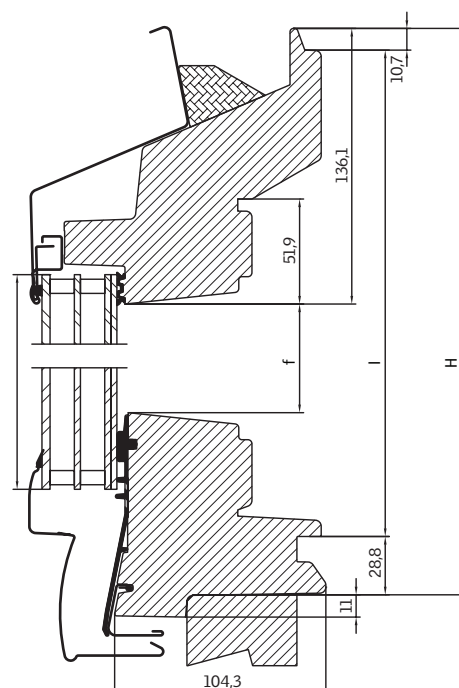

Venkovní stínění

- Venkovní markýzy

Tabulka velikostí

mm	vzdálenost B						
	472	550	660	780	940	1140	1340
vzdálenost H	601			VIU MK31 (0,23)	VIU PK31 (0,29)	VIU SK31 (0,36)	VIU UK31 (0,44)
	954			VIU MK35 (0,44)	VIU PK35 (0,56)	VIU SK35 (0,70)	VIU UK35 (0,85)
	1154			VIU MK36 (0,56)	VIU PK36 (0,71)	VIU SK36 (0,90)	VIU UK36 (1,08)
	1374			VIU MK38 (0,69)	VIU PK38 (0,88)	VIU SK38 (1,11)	VIU UK38 (1,34)

() = efektivní plocha skla, m²

standardní nabídka

rozšířená nabídka (kontaktujte zákaznické centrum)

Při požadavku na jinou velikost, kontaktujte zákaznické oddělení www.velux.cz.

Rozměry

Velikost okna	Vnější rám B x H	Prosklená plocha e x f	Drážka ostění k x l
MK31	780 x 601	603 x 377	725 x 564
MK35	780 x 954	603 x 731	725 x 918
MK36	780 x 1154	603 x 931	725 x 1118
MK38	780 x 1374	603 x 1151	725 x 1338
PK31	942 x 601	765 x 377	887 x 564
PK35	942 x 954	765 x 731	887 x 918
PK36	942 x 1154	765 x 931	887 x 1118
PK38	942 x 1374	765 x 1151	887 x 1338
SK31	1140 x 601	963 x 377	1085 x 564
SK35	1140 x 954	963 x 731	1085 x 918
SK36	1140 x 1154	963 x 931	1085 x 1118
SK38	1140 x 1374	963 x 1151	1085 x 1338
UK31	1340 x 601	1163 x 377	1285 x 564
UK35	1340 x 954	1163 x 731	1285 x 918
UK36	1340 x 1154	1163 x 931	1285 x 1118
UK38	1340 x 1374	1163 x 1151	1285 x 1338

Šířka

Výška

Technické vlastnosti

		-- 66	-- 62
U_w [W/m ² K]	EN ISO 12567-2	1,0	1,0
U_g [W/m ² K]	EN 673	0,5	0,5
R_w [dB]	EN ISO 717-1	37	42
g []	EN 410	0,51	0,52
τ_v []	EN 410	0,71	0,73
τ_{UV} []	EN 410	0,05	0,05
Průvzdušnost [třída]	EN 1026	4	4