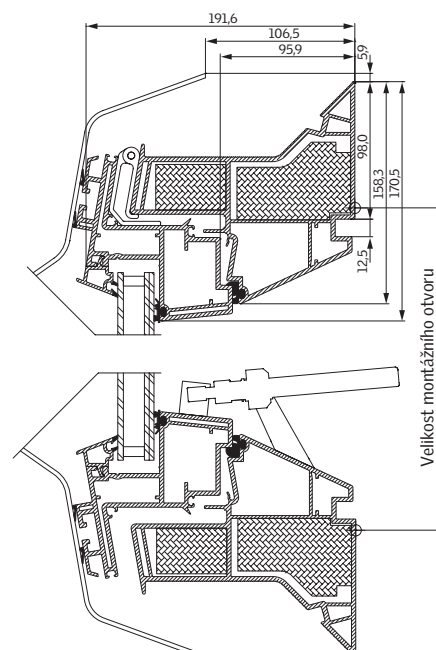

Tabulka velikostí

mm	šířka					
	600	800	900	1000	1200	1500
výška	600	CVP 060060 (0,19)				
	800		CVP 080080 (0,40)			
900	CVP 060090 (0,32)		CVP 090090 (0,54)			
1000				CVP 100100 (0,70)		
1200			CVP 090120 (0,76)		CVP 120120 (1,07)	
1500				CVP 100150 (1,11)		

( ) = efektivní plocha skla, m²

Rozměry

Velikost okna	Vnější rám š x v	Prosklená plocha š x v
060060	780 x 780	435 x 435
080080	980 x 980	635 x 635
060090	780 x 1080	435 x 735
090090	1080 x 1080	735 x 735
090120	1080 x 1380	735 x 1035
100100	1180 x 1180	835 x 835
100150	1180 x 1680	835 x 1335
120120	1380 x 1380	1035 x 1035

Velikost okna	Drážka ostění š x v	Velikost montážního otvoru š x v
060060	559 x 559	600 x 600
080080	759 x 759	800 x 800
060090	559 x 859	600 x 900
090090	859 x 859	900 x 900
090120	859 x 1159	900 x 1200
100100	959 x 959	1000 x 1000
100150	959 x 1459	1000 x 1500
120120	1159 x 1159	1200 x 1200

Světlík do ploché střechy s ručním ovládáním CVP

- ovládá se teleskopickou tyčí
- otevírá se do výšky 200 mm, což zajišťuje účinné větrání
- lze jej kombinovat s neotvíravými světlíky a získat tak přísun denního světla i čerstvého vzduchu zároveň

Schématický řez světlíkem v případě osazení kopule jako horní části

Šířka

Výška