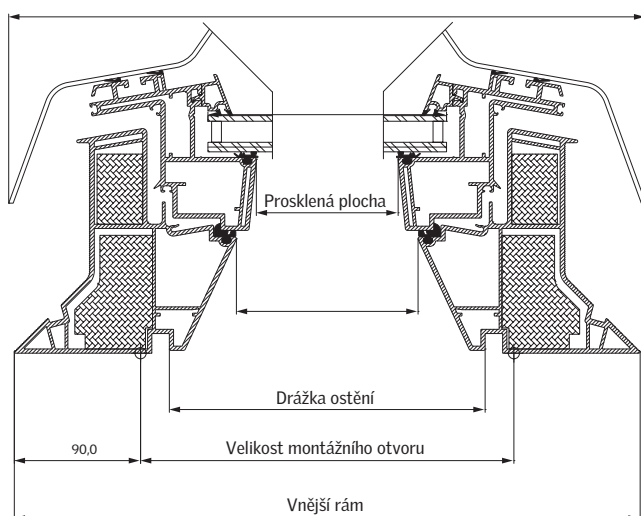

Tabulka velikostí

mm	šířka					
	600	800	900	1000	1200	1500
výška	600	CVP 060060 (0,19)				
	800		CVP 080080 (0,40)			
900	CVP 060090 (0,32)		CVP 090090 (0,54)			
1000				CVP 100100 (0,70)		
1200			CVP 090120 (0,76)		CVP 120120 (1,07)	
1500				CVP 100150 (1,11)		

( ) = efektivní plocha skla, m²

Rozměry

Velikost okna	Vnější rám š x v	Prosklená plocha š x v
060060	780 x 780	435 x 435
080080	980 x 980	635 x 635
060090	780 x 1080	435 x 735
090090	1080 x 1080	735 x 735
090120	1080 x 1380	735 x 1035
100100	1180 x 1180	835 x 835
100150	1180 x 1680	835 x 1335
120120	1380 x 1380	1035 x 1035

Velikost okna	Drážka ostění š x v	Velikost montážního otvoru š x v
060060	559 x 559	600 x 600
080080	759 x 759	800 x 800
060090	559 x 859	600 x 900
090090	859 x 859	900 x 900
090120	859 x 1159	900 x 1200
100100	959 x 959	1000 x 1000
100150	959 x 1459	1000 x 1500
120120	1159 x 1159	1200 x 1200

Světlík do ploché střechy s ručním ovládáním CVP

- ovládá se teleskopickou tyčí
- otevírá se do výšky 200 mm, což zajišťuje účinné větrání
- lze jej kombinovat s neotvíravými světlíky a získat tak přísun denního světla i čerstvého vzduchu zároveň

Schématický řez světlíkem v případě osazení kopule jako horní části

Šířka