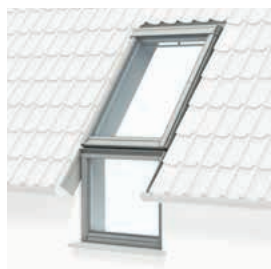

Lemování a montážní výrobky

Lemování:

1. samostatná instalace i sestavy EF-
   - instalace s EBY nosníkem
2. Dostupné pro standardní i zapuštěnou montáž

Montážní výrobky:

- Prefabrikované ostění LVI

	Montáž ve standardní hloubce (červená linka)	Zapuštěná montáž o 40 mm hlouběji (modrá linka)
Profilovaná/Plochá střešní krytina	EFW/EFS	EFJ/EFN