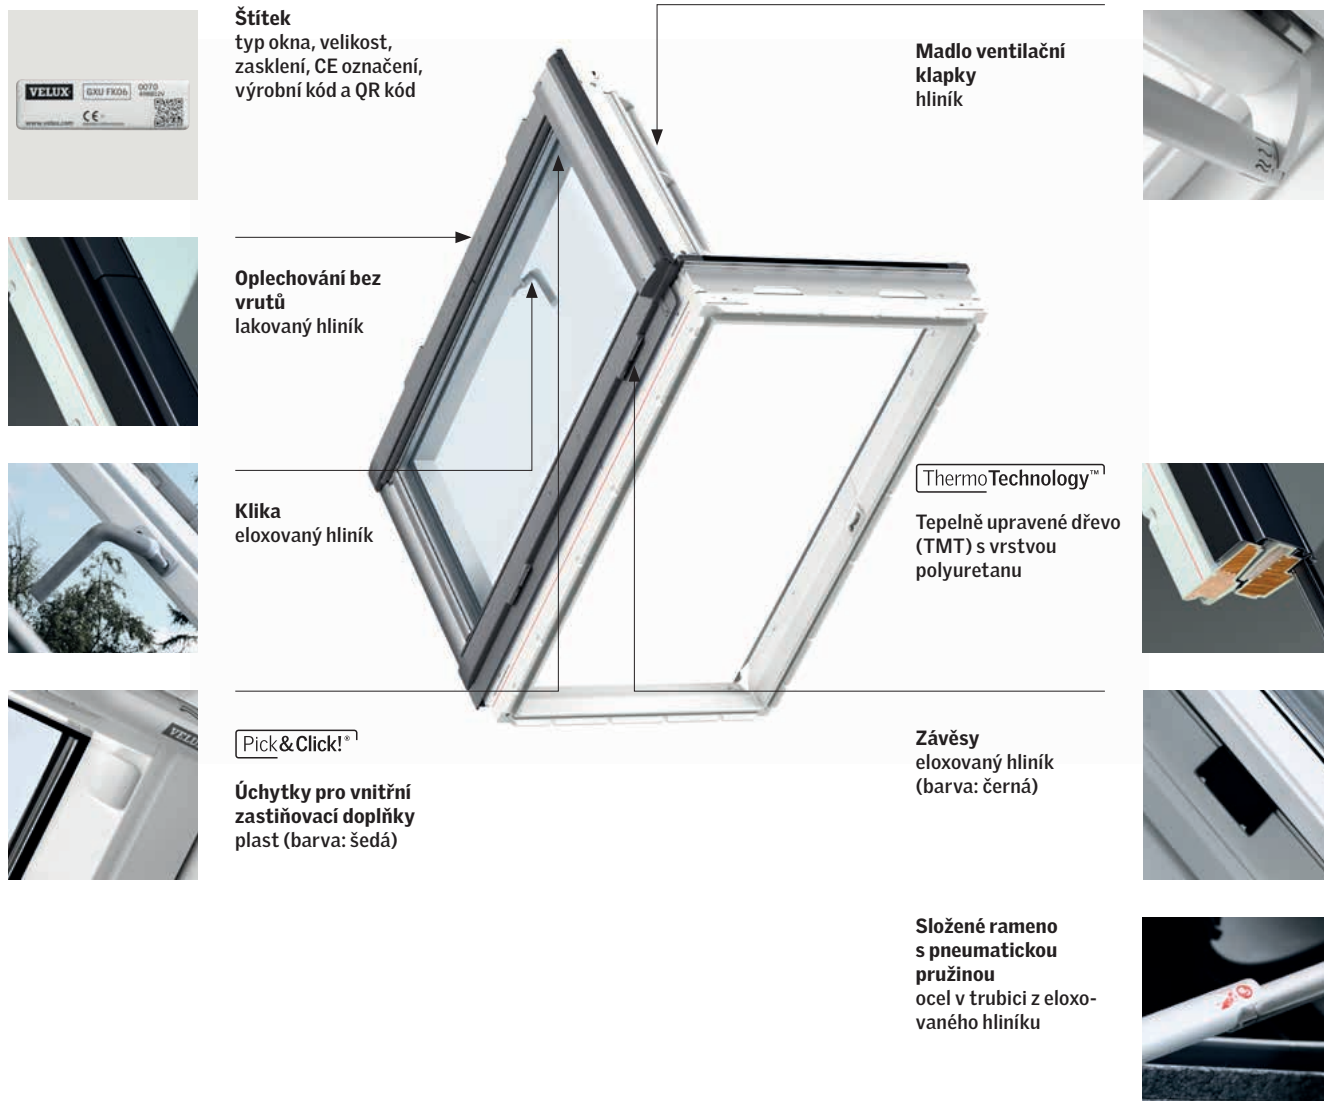

Viditelné znaky