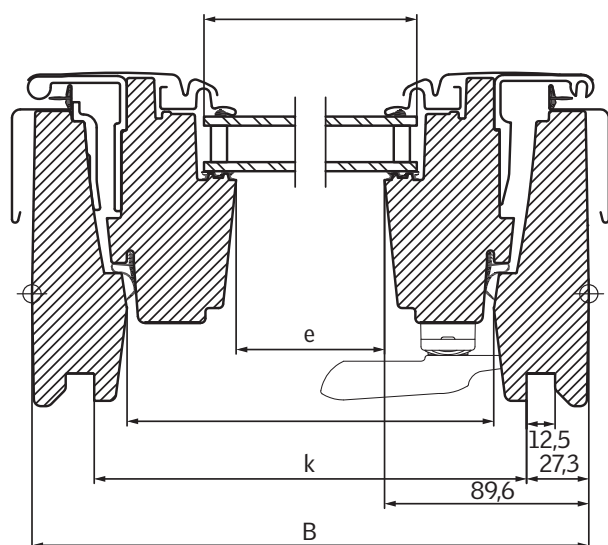

## Tabulka velikostí

mm	vzdálenost B					
	550	660	780	940	1140	1340
780						
980						
1180	GXU <b>CK06</b> (0,37)	GXU <b>FK06</b> (0,47)				
1400						
1600						

( ) = efektivní plocha skla, m<sup>2</sup>

## Rozměry

Velikost okna	Vnější rám B x H	Prosklená plocha e x f	Drážka ostění k x l
<b>CK06</b>	550 x 1178	371 x 984	495 x 1119
<b>FK06</b>	660 x 1178	481 x 984	605 x 1119

**Střešní výlez s bočními závěsy GXU** nabízí snadný, pohodlný a bezpečný přístup na střechu. Závěsy jsou na levé straně, ale lze je přemístit napravo.

## Šířka