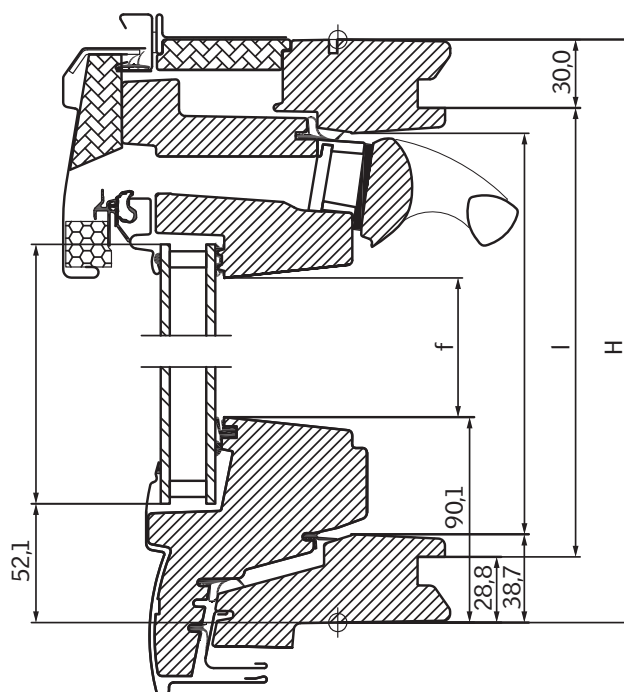

## Tabulka velikostí

mm	vzdálenost B					
	550	660	780	940	1140	1340
780						
980						
1180	GXU <b>CK06</b> (0,37)	GXU <b>FK06</b> (0,47)				
1400						
1600						

( ) = efektivní plocha skla, m<sup>2</sup>

## Rozměry

Velikost okna	Vnější rám B x H	Prosklená plocha e x f	Drážka ostění k x l
<b>CK06</b>	550 x 1178	371 x 984	495 x 1119
<b>FK06</b>	660 x 1178	481 x 984	605 x 1119

**Střešní výlez s bočními závěsy GXU** nabízí snadný, pohodlný a bezpečný přístup na střechu. Závěsy jsou na levé straně, ale lze je přemístit napravo.

## Šířka

## Výška