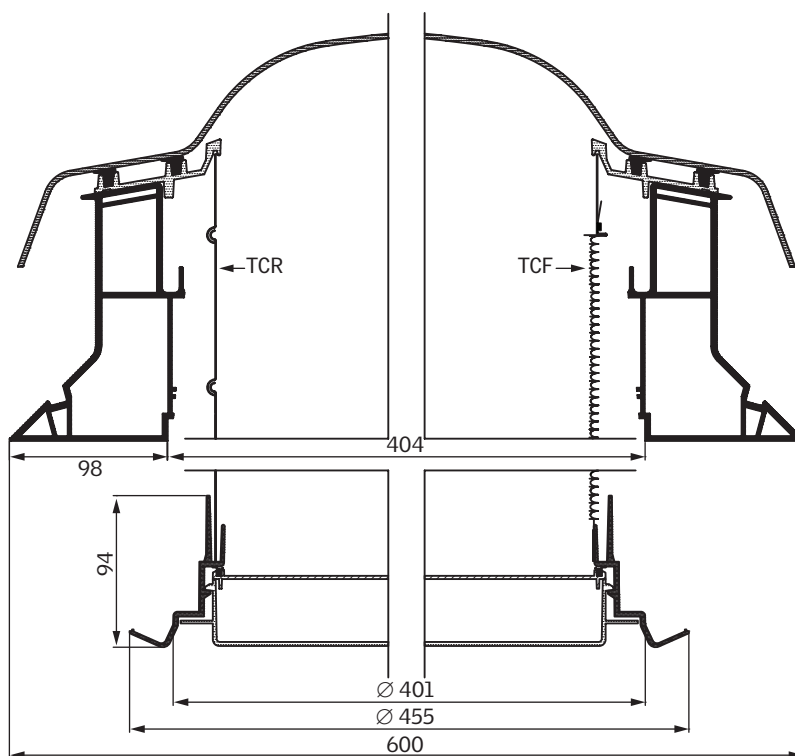

- Model TCR ve velikosti OK14
- Uvedené rozměry udávají úhlopříčku tubusu.

Pevný tubus je vhodný pro vzdálenost mezi střechou a stropem 0,9 až 1,7 m, ale pomocí prodlužovacích dílů ji lze prodloužit až na 6 m.

- Prodlužovací díl 620/1240 mm
- pevný hliník
- zvláště reflexní povrch
- průměr tubusu 250/350 mm
- Snadné sestavení pomocí systému Flexi Loc™

Segment

Upozornění

Vyhrazujeme si právo provádět technické úpravy.

	TCR
Rozměry	OK14
Sklon střechy	0°–15°
Střešní krytina	Ploché střechy
Venkovní střešní modul	<ul style="list-style-type: none">• PVC rám, bílý• Plastový rám• Ochranná akrylátová kopule
Tubus	<ul style="list-style-type: none">• Pevný tubus• 2 rovné segmenty plus 2 nastavitelná kolena• hliník• zvláště reflexní povrch• vnitřní odrazivost 98 %
Standardní délka světlovodu	1,7 m
Délka včetně prodlužovacích dílů ZTR	Až 6,0 m
Vnitřní modul difuzéru	<ul style="list-style-type: none">• matný dvouvrstvý polykarbonátový difuzér• integrovaný stropní prstenec, bílá barva