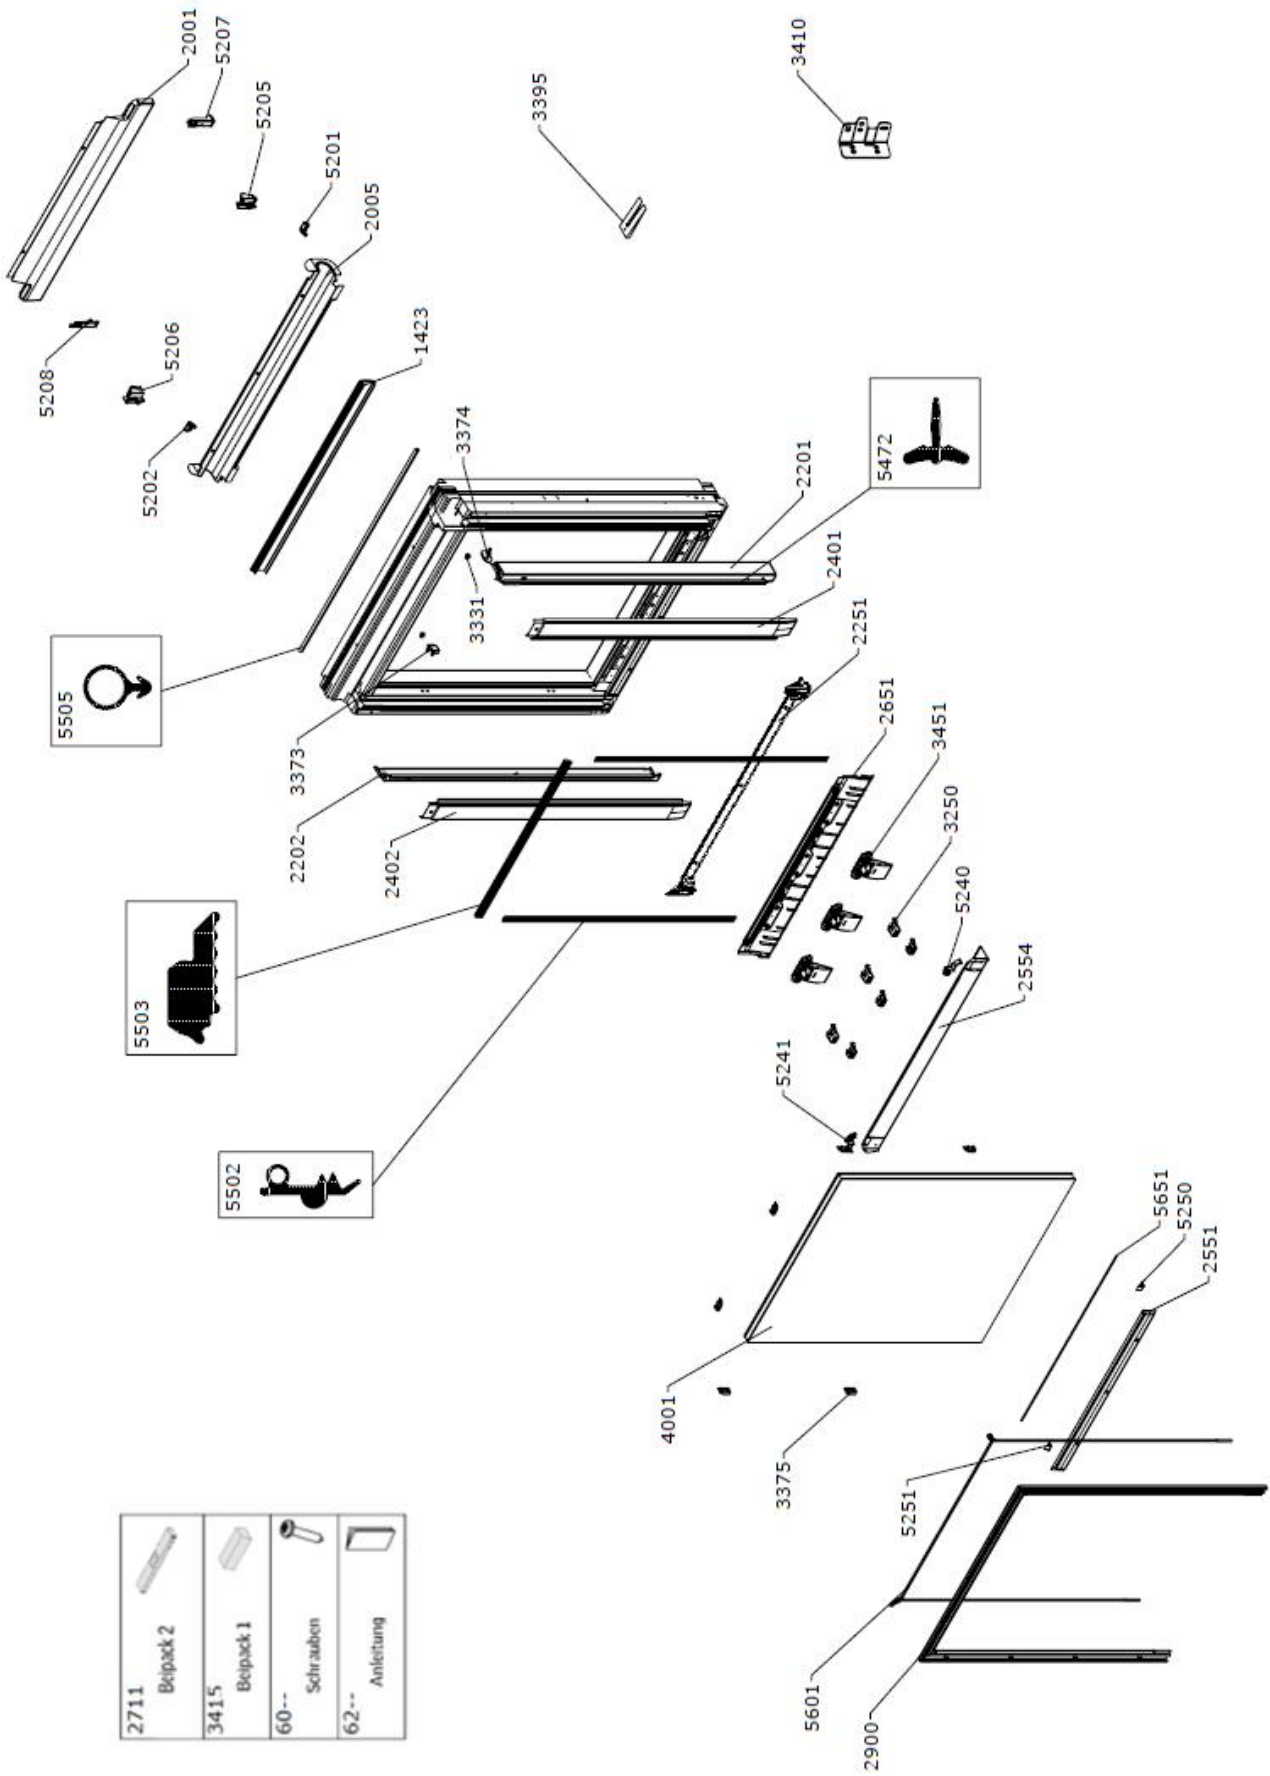

### Lieferanschrift

Name/Firma	Kundennummer
Ansprechpartner	Kommission
Straße und Hausnummer	Telefon
PLZ/Ort	Telefax

### Getrennte Rechnungsanschrift

Name/Firma	Kundennummer
Straße und Hausnummer	Ansprechpartner
PLZ/Ort	Telefon/Telefax

Datum/Unterschrift

Hiermit bestellen wir die nachfolgend eingetragenen Ersatzteile:

Anzahl	Positionnr.	Ersatzteilbezeichnung
	1423	Abdeckleiste für Fensteranschluß
	2001	Abdeckkasten Al, T-/5, GIL/GIU V22
	2005	Übergangsrinne zw. unt/ob
	2006	Verkl.teilw.kompl.GIL/U V22 Alu 24mm
	2201	Set Blendrahmenabdeckbleche, links u.rechts
	2202	Set Blendrahmenabdeckbleche, links u.rechts
	2251	Blend.-Abd.-bl.GGL/U/GHL/GPL/U...Al,V22
	2401	U-Profile re/li Set
	2402	U-Profile re/li Set
	2551	Flügelabschlußprofil auf Scheibe
	2554	Flügelabschlußprofil unter Glasabd.
	2651	Flügelunterstückdichtung/Wetterschenkel
	2711	Montagebox Abd.Bl.
	2900	Einfassrahmen Al f. Scheiben 25,5mm
	3331	Kunstst-propf GGL
	3373	Zubehtörträger f. Holzfenster
	3374	Zubehtörträger f. Holzfenster
	3375	DB-22G1 Distance block
	3395	Kunststoffkeil
	3410	Montagewinkel VIU/VFE
	3451	Glashaltewinkel
	4001	VELUX Ersatzscheibe
	5201	SG-22I1 Sealer for gutter, L
	5202	SG-22I1 Sealer for gutter, R
	5205	Endkappe links Blendrahmen
	5206	Endkappe rechts Blendrahmen
	5207	Befestigungskonsole unten links
	5208	Befestigungskonsole unten rechts
	5240	Wasserstoppclips L
	5241	Wasserstoppclips R
	5472	Dichtung,GGL
	5502	SGGW Scheibendicht.innen,L/R für V22
	5503	TGGW Scheibendicht.innen,oben für V22
	5505	Schlauchdichtung GIL
	5601	Scheibendicht. außen
	5651	1,2 m Butylschnur Ø3.3 mm