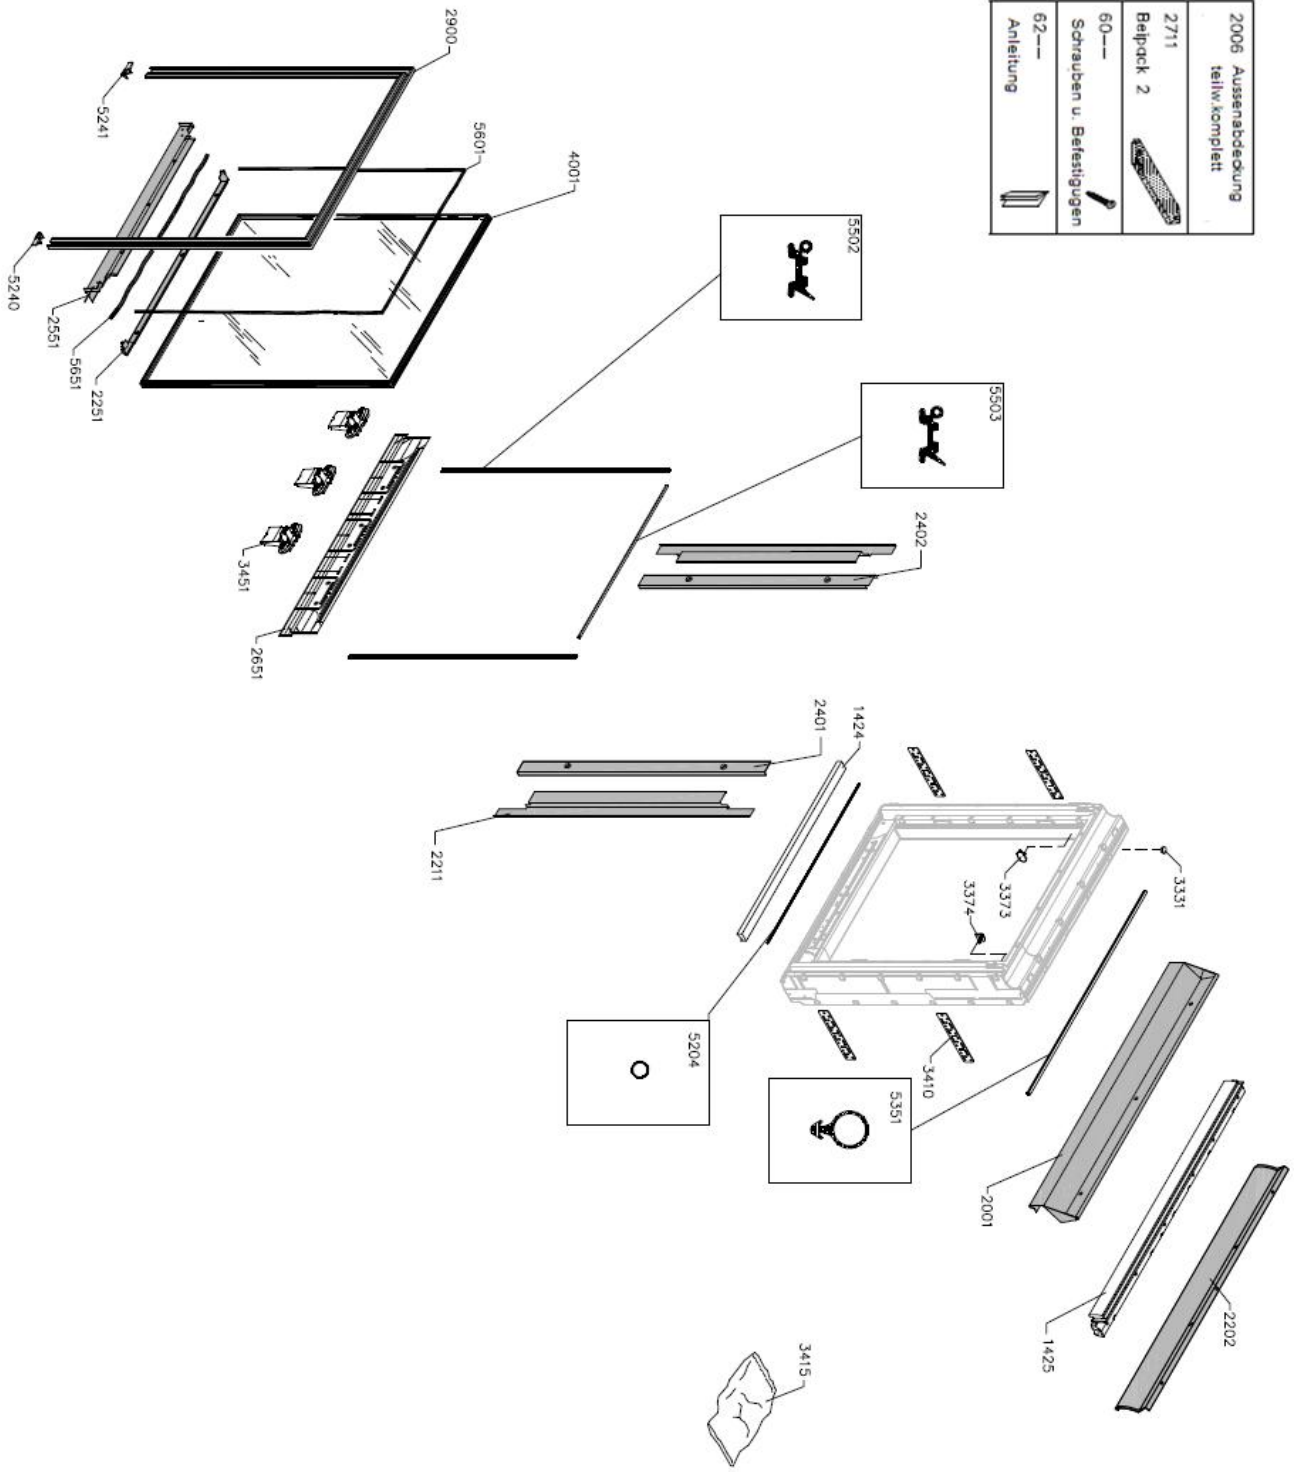

Lieferanschrift

Name/Firma	Kundennummer
Ansprechpartner	Kommission
Straße und Hausnummer	Telefon
PLZ/Ort	Telefax

Getrennte Rechnungsanschrift

Name/Firma	Kundennummer
Straße und Hausnummer	Ansprechpartner
PLZ/Ort	Telefon/Telefax

Datum/Unterschrift

2006	Außenabdeckung teilw.komplett
2711	Beipack 2
60---	Schrauben u. Befestigten
62---	Anleitung

Hiermit bestellen wir die nachfolgend eingetragenen Ersatzteile:

Anzahl	Positionnr.	Ersatzteilbezeichnung
	1390	Top sash lath VIU paint V22
	1560	Dämmelement Blendrahmen, oben
	2001	Abdeckkasten Alu
	2002	Übergangsblech Alu
	2006	Cov. partly complete Al VIU 2-layer V22
	2211	Joint consealer Left Al VIU -0-- V22
	2212	Joint consealer Right Al VIU -0-- V22
	2251	Blendrahmenabdeckblech unten
	2401	U-Profil Alu VIU_60
	2402	U-Profil Alu VIU_60
	2551	Flügelabschlußprofil auf Scheibe
	2555	Flügelabschlußprofil unter Glasabd.
	2711	Abdeckkasten Alu
	2900	Sash profile 25.5 MM Dimpled Al V22
	3331	Plastik-Abdeckkappe EDP-91
	3374	Zubehörträger f. PU- Fenster
	3375	Scheibenabstandsklotz,
	3410	Montagebeschlag MV-F1für VFA/B/E, AN03
	3411	Montagewinkel VIU/VFE
	3451	Glashaltewinkel
	3455	Glas-Erweiterung-Adapter
	4001	VELUX Ersatzscheibe
	5204	Schlauchdichtung f. EN-STAR
	5240	Wasserstoppclips L
	5241	Wasserstoppclips R
	5502	SGGU-U gasket side cut V22
	5503	Scheibendichtung, innen
	5504	Flügelunterstückdichtung/Wetterschenkel
	5601	Scheibendich auß
	5651	1,2 m Butylschnur Ø3.3 mm

HINWEIS:

Bei den Ersatzteilbeschriftungen handelt es sich um Positionsnummern, die sich bei allen VELUX Produkten wiederholen. Ohne die Informationen des Typenschildes können wir deshalb keine Ersatzteile ermitteln.