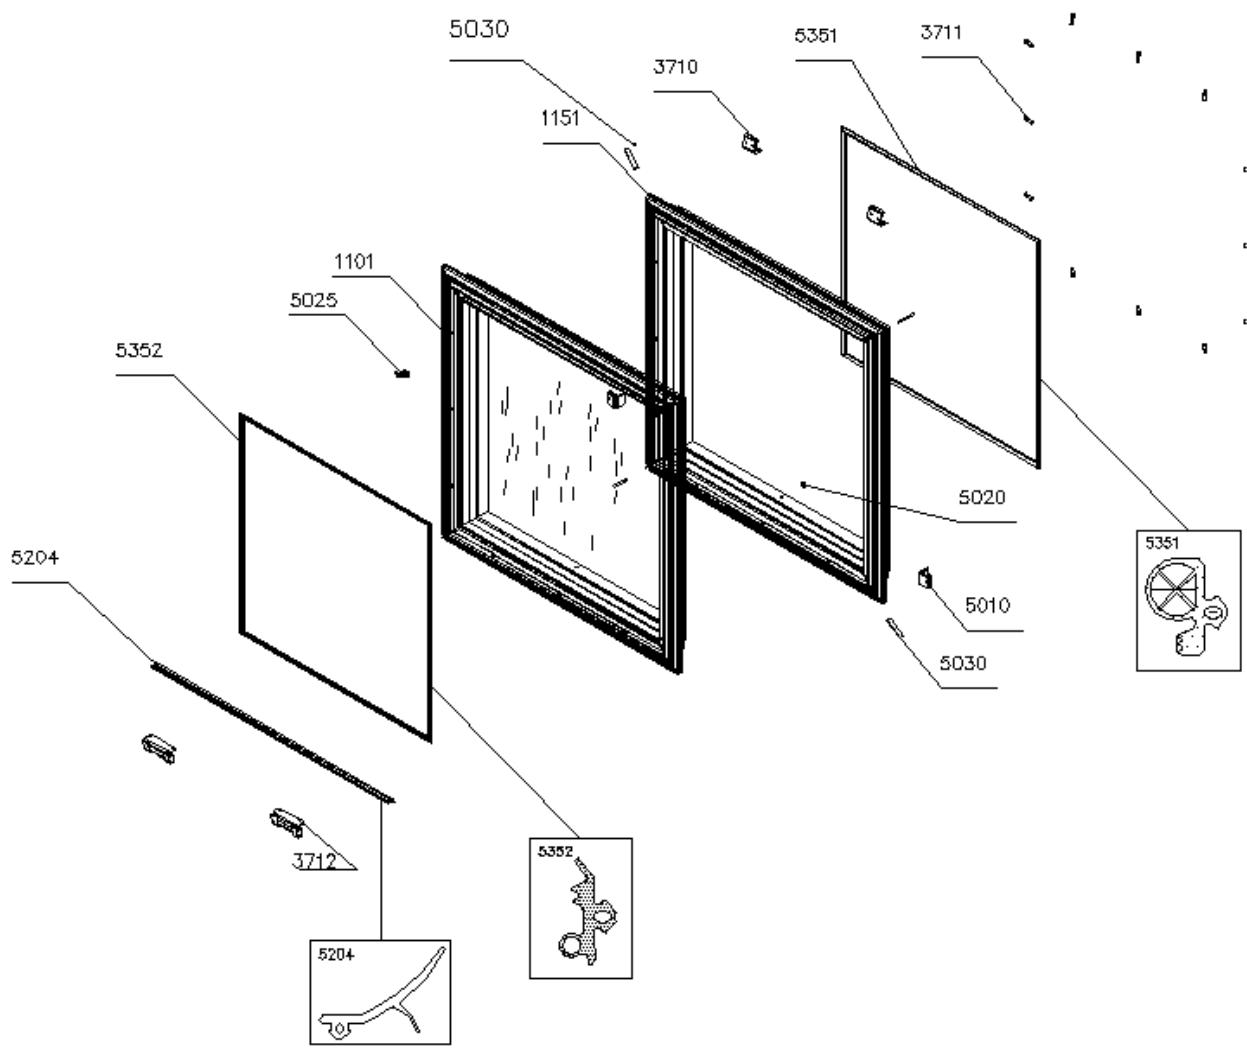

1101	Flügel + Scheibe komplett
1151	Flügel ohne Scheibe
3710	Scharnier für Flügel, rechts/links
3711	Gegenstück für Verschraubung Acrylkuppel ISD
3712	Aufnahme für Gasdruckfeder (ab CVP 100100)
5010	Führungsklotz für Flügel
5020	Abdeckkappe, weiß (nicht beim CFP)
5025	Kabelführung am Flügel
5030	Drainage-Schaumstoff, Flügelecken
5204	Dichtung an Flügelvorderseite (nicht beim CFP)
5351	Umlaufende Flügeldichtung, verschweißt
5352	Scheibendichtung, innen

Hinweis: Bei den Ersatzteilbeschriftungen handelt es sich um Positionsnummern, die sich bei allen VELUX Produkten wiederholen. Ohne die Informationen des Typenschildes können wir deshalb keine Ersatzteile ermitteln.