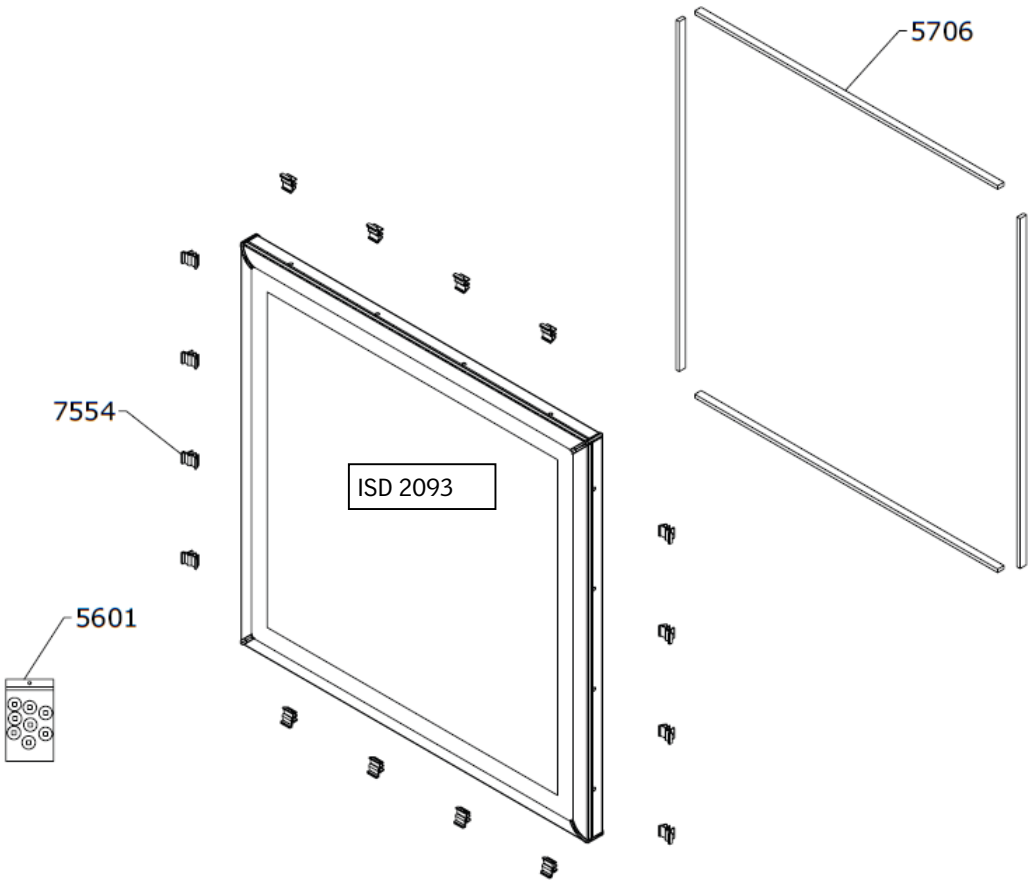

60--
Screws/fixation

ISD 0000
ISD 0100
ISD 0010A
ISD 0110A