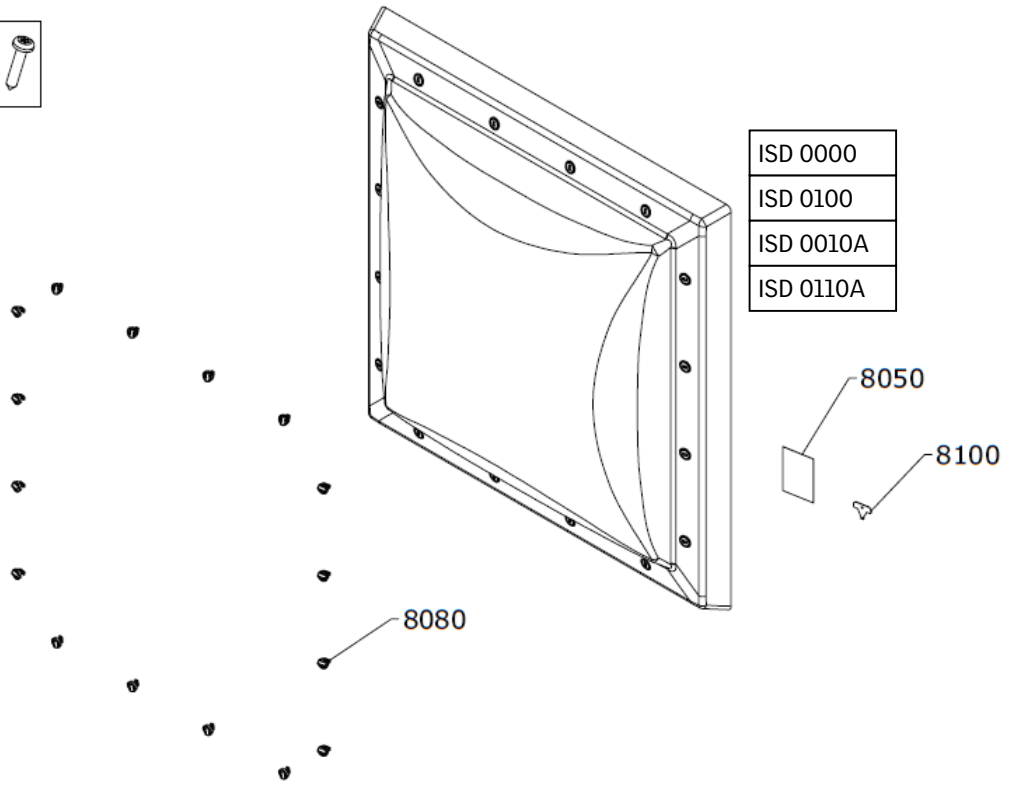

60--
Screws/fixation

ISD 0000
ISD 0100
ISD 0010A
ISD 0110A