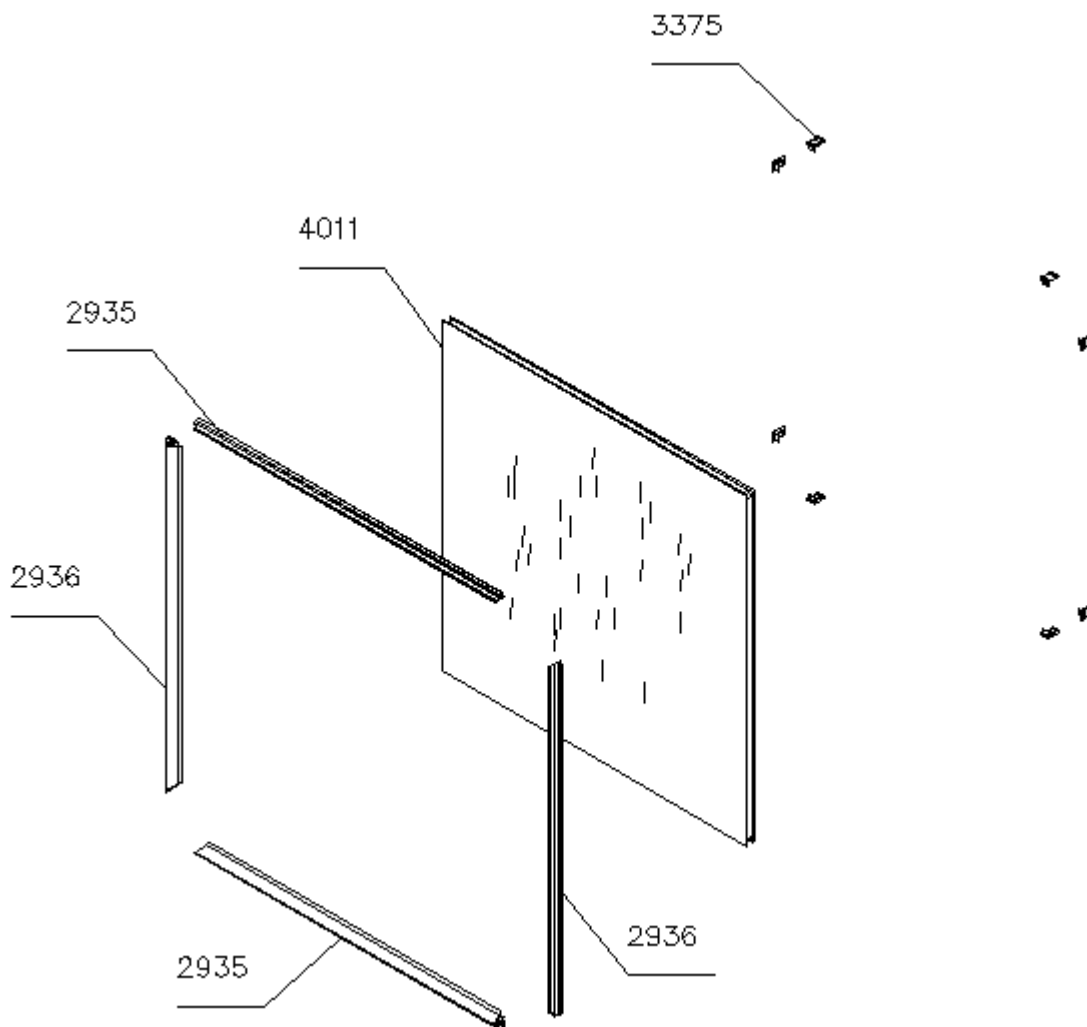

2935	Verglasungsleisten Oben/Unten
2936	Verglasungsleisten Rechts/Links
3375	Verglasungsklips (8 Stück)
4011	Ersatzscheibe

Hinweis: Bei den Ersatzteilbeschriftungen handelt es sich um Positionsnummern, die sich bei allen VELUX Produkten wiederholen. Ohne die Informationen des Typenschildes können wir deshalb keine Ersatzteile ermitteln.