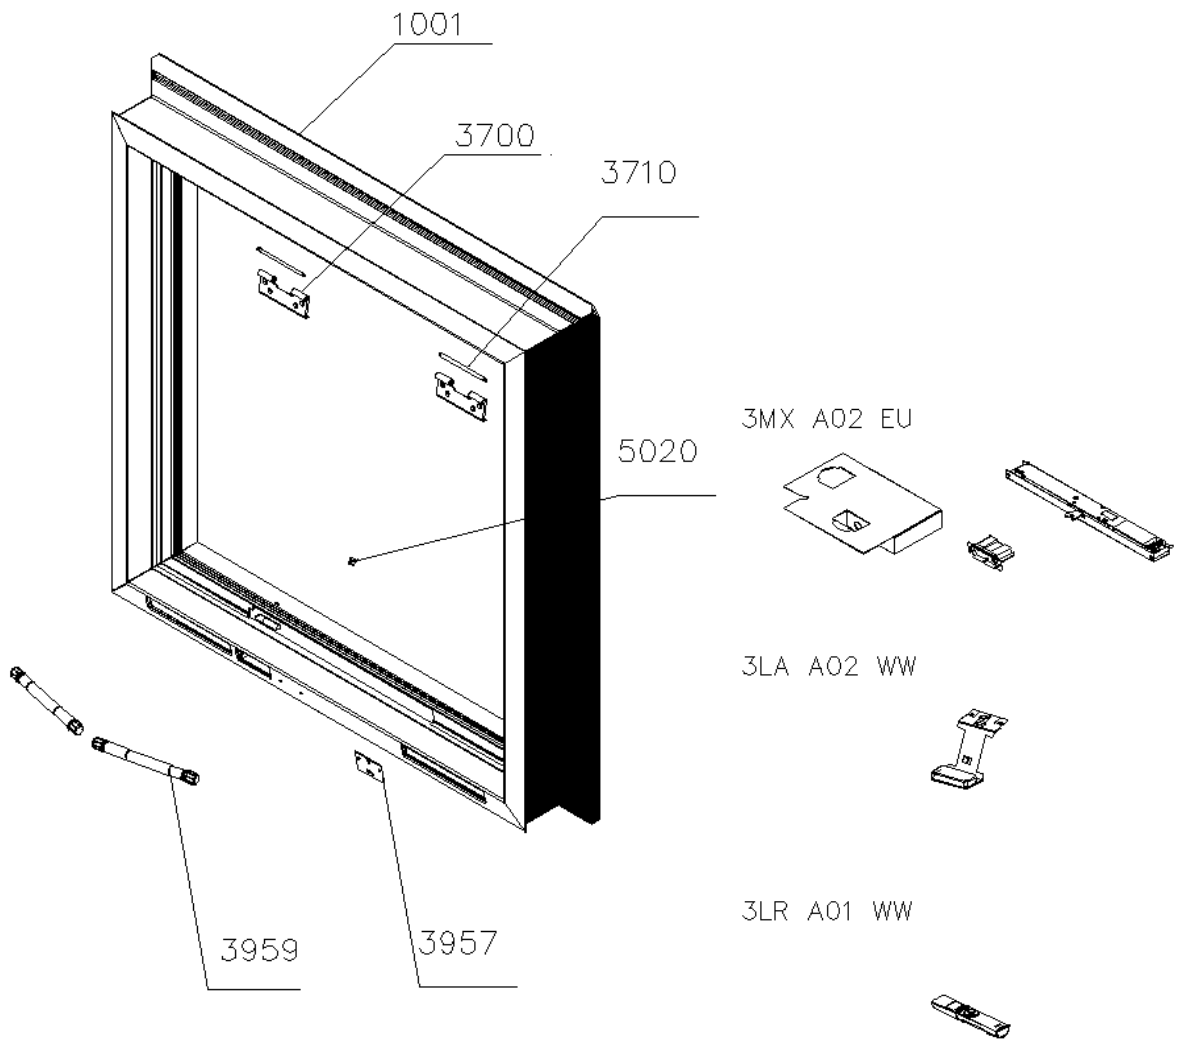

---

Datum/Unterschrift

1001	Blendrahmen/Auflagekranz
3700	Scharnier (nicht beim CFP)
3710	Scharnierstift (nicht beim CFP)
3957	Oberer Haltebeschlag für Regenmelder (nicht beim CFP)
3959	Gasdruckfeder (ab CVP 100100)
5020	Abdeckkappe, weiß (nicht beim CFP)
3MX A02 EU	Motor inkl. Verbindungskasten (nicht beim CFP)
3LA A02 WW	Regenmelder (nicht beim CFP)
3LR A01 WW	Fernbedienung