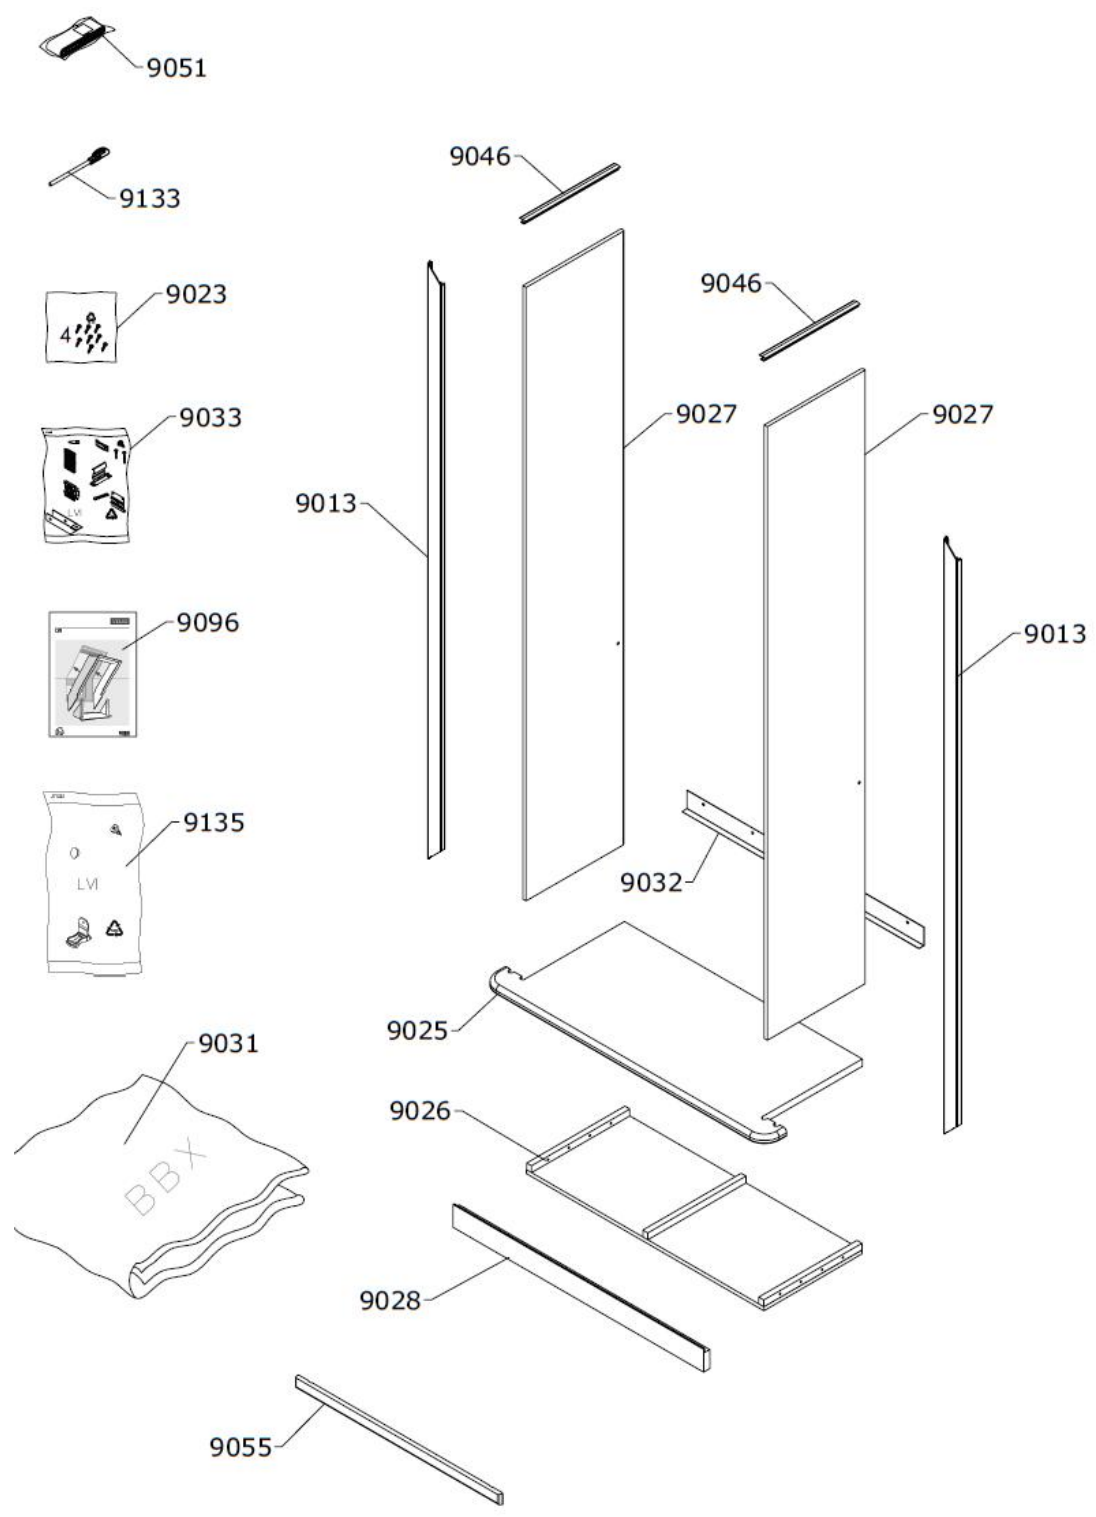

HINWEIS:

Bei den Ersatzteilbeschriftungen handelt es sich um Positionsnummern, die sich bei allen VELUX Produkten wiederholen. Ohne die Informationen des Typenschildes können wir deshalb keine Ersatzteile ermitteln.

Weitere Fachinformationen und Unterlagen

erhalten Sie über unseren Internetauftritt www.velux.de/info