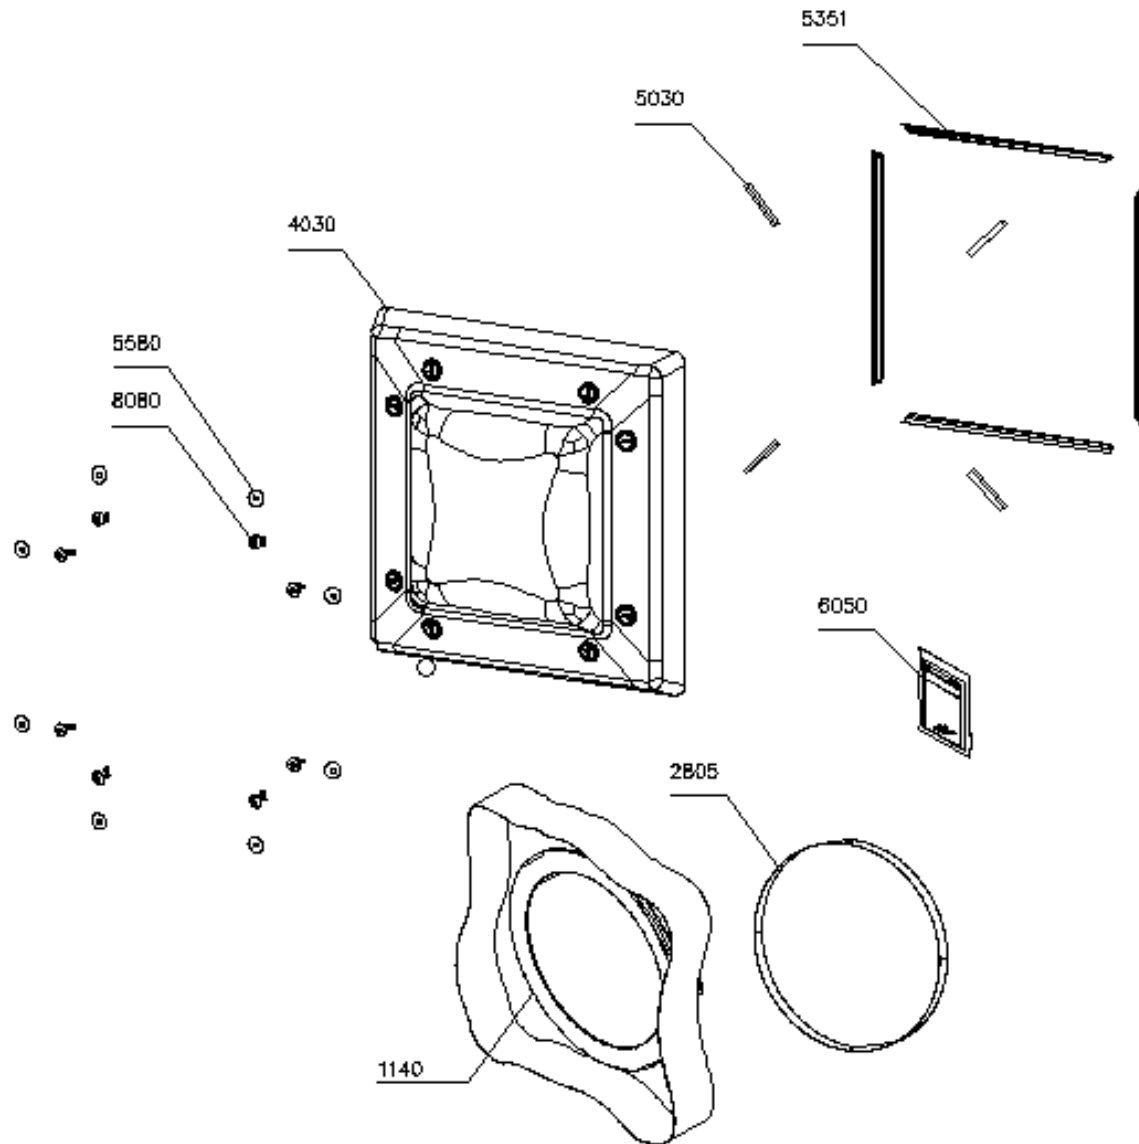

Datum/Unterschrift

Tageslicht-Spot mit flexiblem Lichtrohr

Tageslicht-Spot mit flexiblem Lichtrohr

Tageslicht-Spot mit flexiblem Lichtrohr

Hinweis: Bei den Ersatzteilbeschriftungen handelt es sich um Positionsnummern, die sich bei allen VELUX Produkten wiederholen. Ohne die Informationen des Typenschildes können wir deshalb keine Ersatzteile ermitteln.