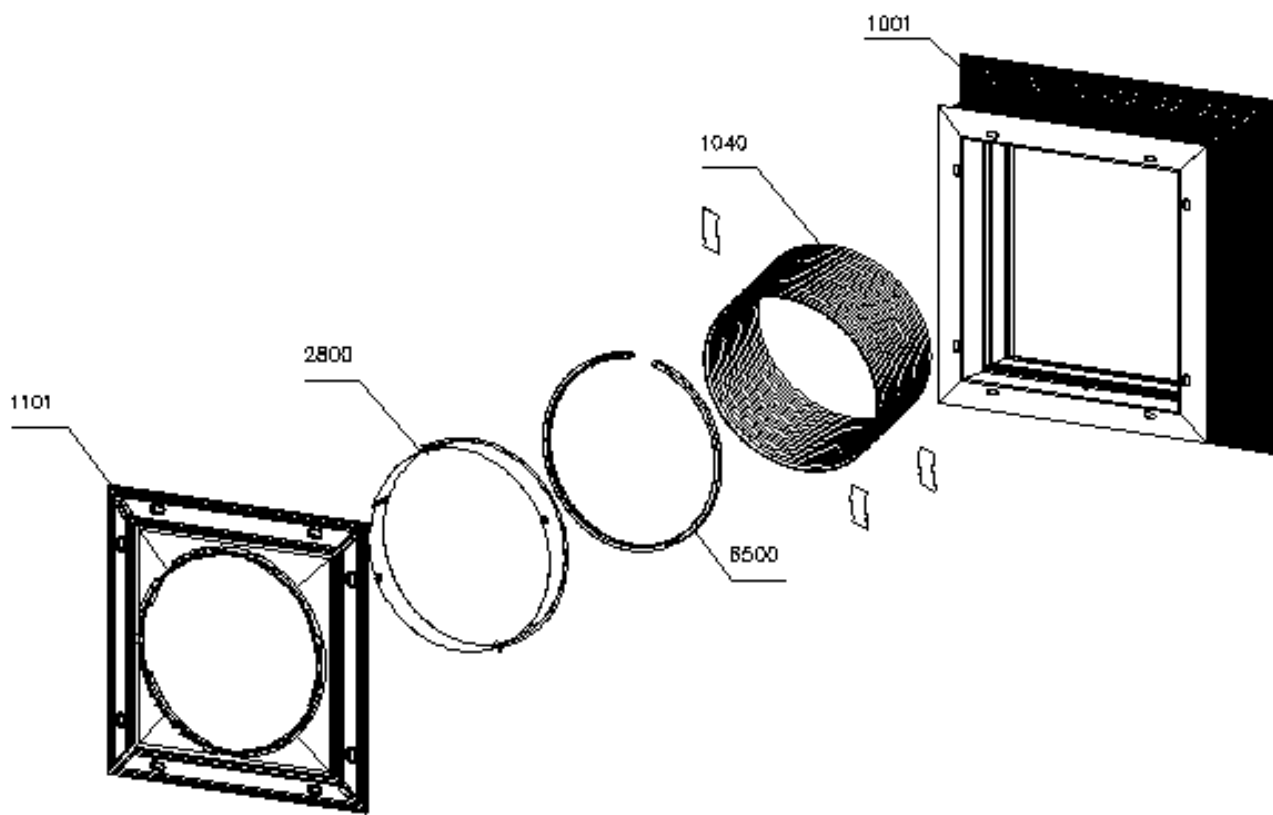

Datum/Unterschrift

Tageslicht-Spot mit flexiblem Lichtrohr

Tageslicht-Spot mit flexiblem Lichtrohr

Tageslicht-Spot mit flexiblem Lichtrohr

Hinweis: Bei den Ersatzteilbeschriftungen handelt es sich um Positionsnummern, die sich bei allen VELUX Produkten wiederholen. Ohne die Informationen des Typenschildes können wir deshalb keine Ersatzteile ermitteln.