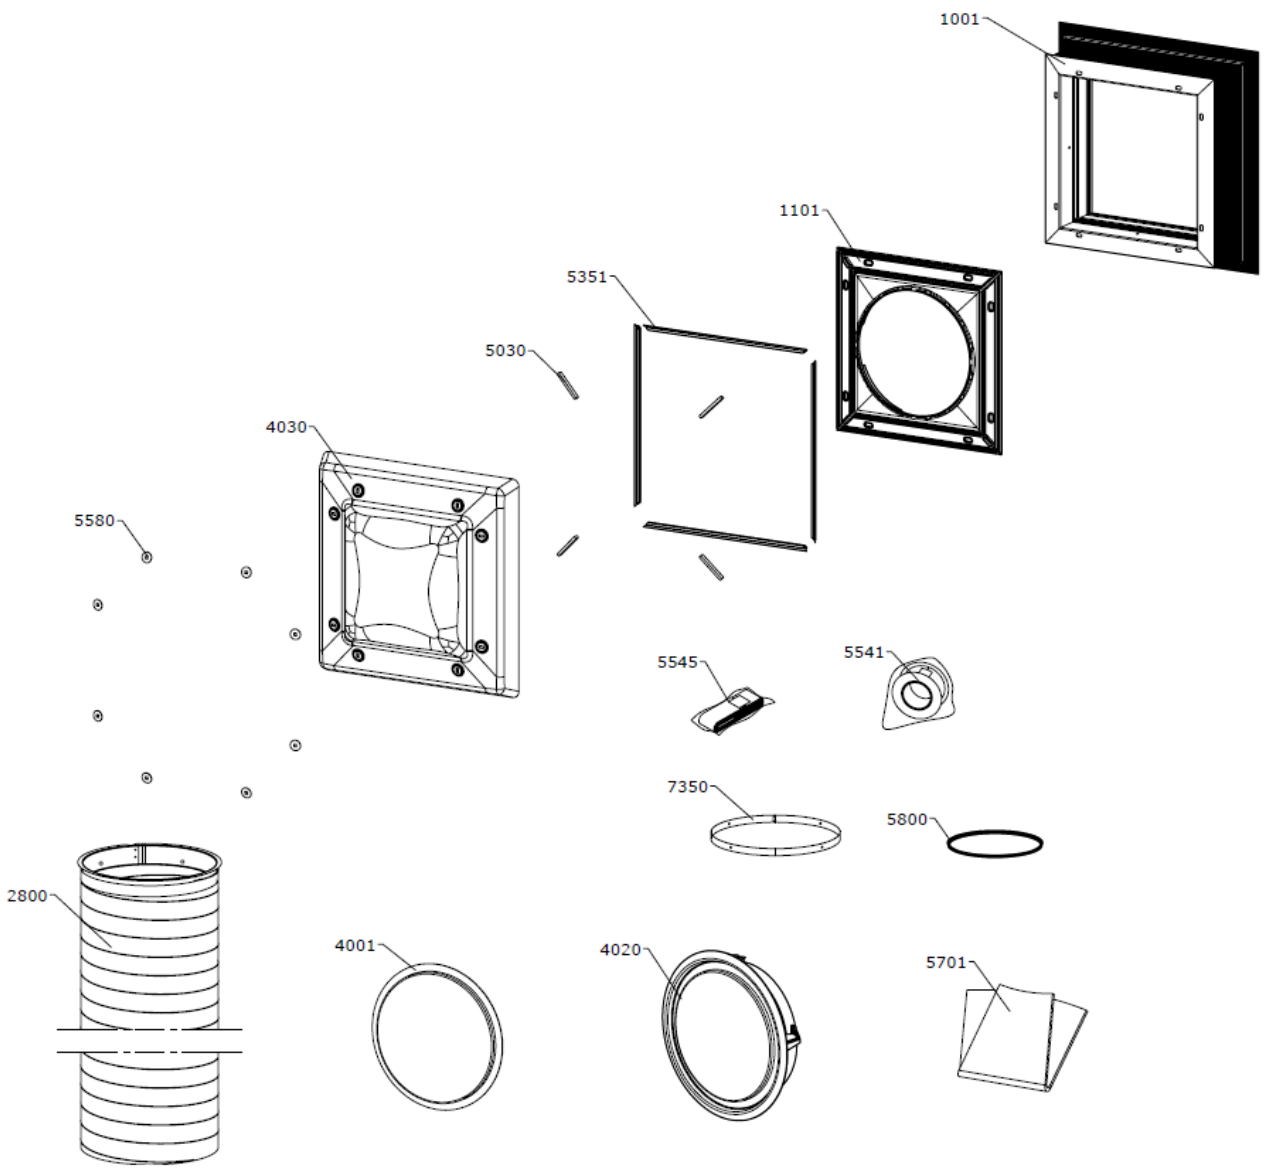

Hinweis:

Bei den Ersatzteilbeschriftungen handelt es sich um Positionsnummern, die sich bei allen VELUX Produkten wiederholen. Ohne die Informationen des Typenschildes können wir deshalb keine Ersatzteile ermitteln.