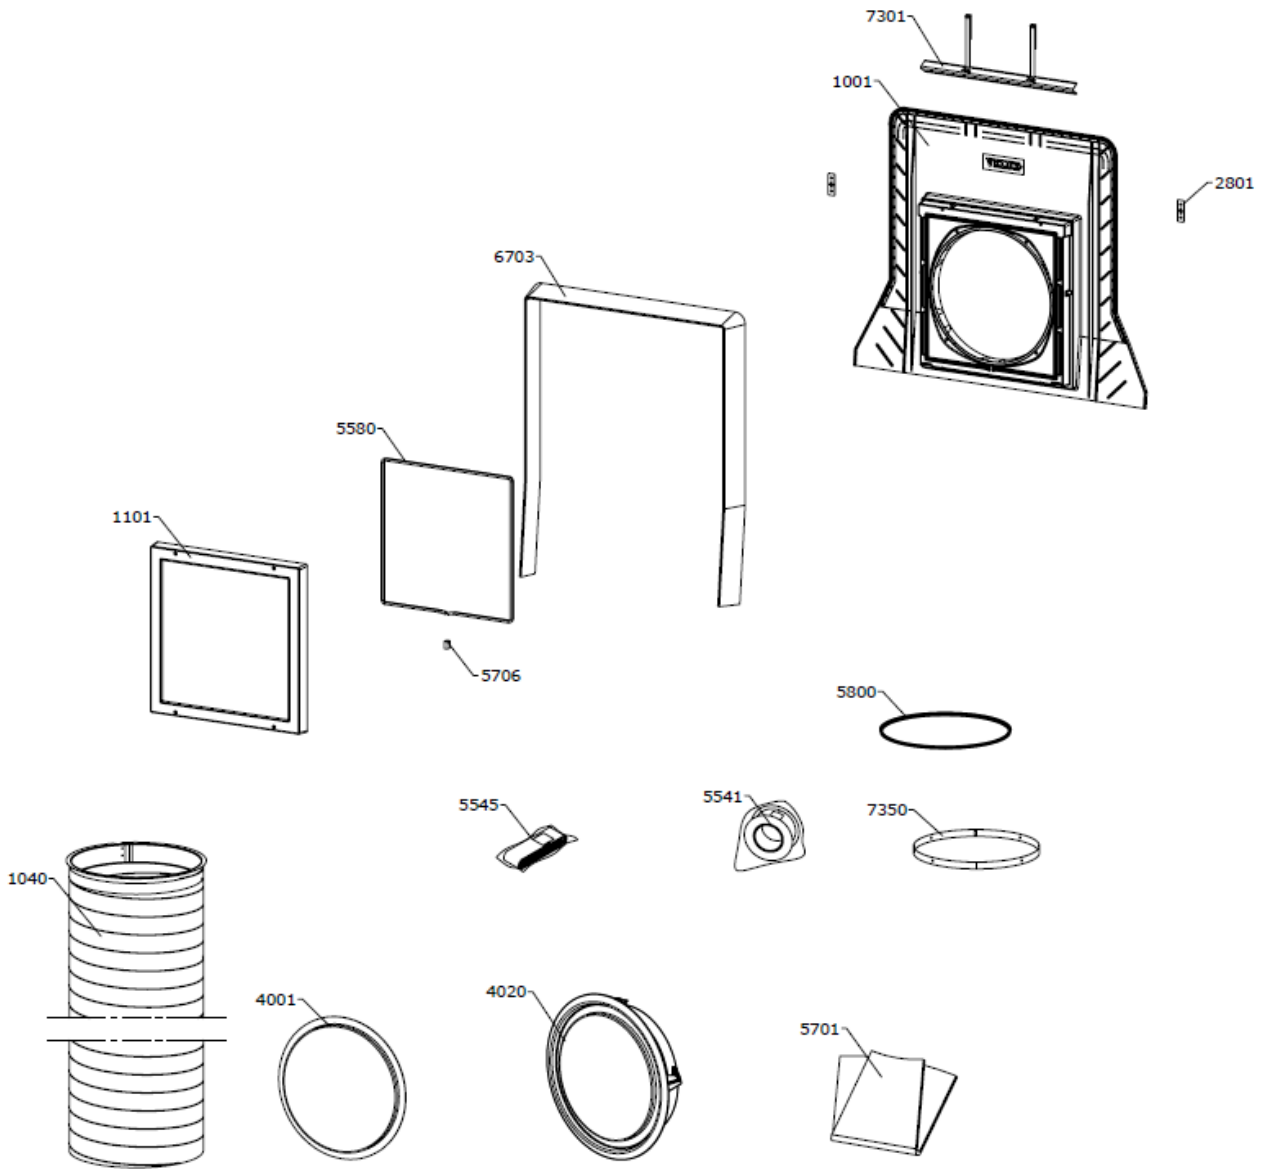

Hinweis:

Bei den Ersatzteilbeschriftungen handelt es sich um Positionsnummern, die sich bei allen VELUX Produkten wiederholen. Ohne die Informationen des Typenschildes können wir deshalb keine Ersatzteile ermitteln.