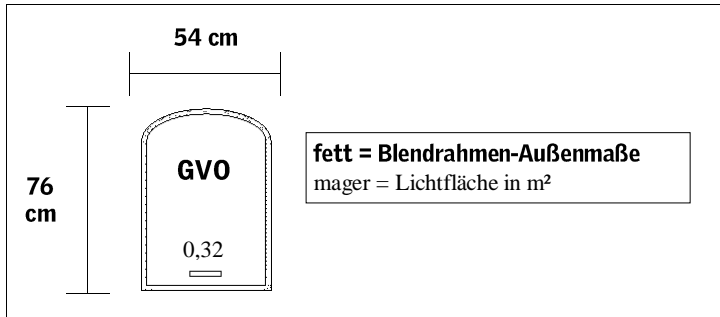

Größenraster

Lieferbares Zubehör

Sonnenschutz

- Serienmäßig mit integriertem Netz-Rollo, schwarz

Artikelnummern, Preise und Lieferzeiten

Alle Preise sind unverbindliche Preisempfehlungen in EURO

fett = ohne MwSt., mager = einschließlich 19% MwSt.

(gerundet auf volle EURO).

AT = Lieferzeit in Arbeitstagen

Artikelnummer	Bezeichnung	AT	Preis
GVO 0059P	Dachfenster zur Altbausanierung in Kalträumen (mit Rundbogen)	5	427,00 508,00

Weitere Fachinformationen und Unterlagen

erhalten Sie über unseren Internetauftritt www.velux.de/info