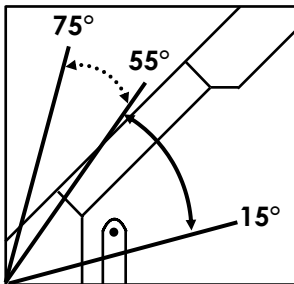

Bestellhinweise für den Einbau in Dachneigungsbereich über 55°

Die Fenster vom Typ GPU, GPL, GTU und GTL können standardmäßig in Dachneigungsbereichen zwischen 15° und 55° verwendet werden (je nach Wahl der Eindeckrahmen). In diesen Neigungsbereichen kommt die Federmechanik der Fenster optimal zum Einsatz, so dass für die Klappfunktion der Fenster ein Öffnungswinkel von 45° gewährleistet werden kann. Aber auch in Neigungsbereichen über 55° können diese Fenster mit der Klapp-Schwing-Technik verwendet werden, und zwar: GPU und GPL von 55° bis 75°, GTU und GTL von 55° bis 65°.