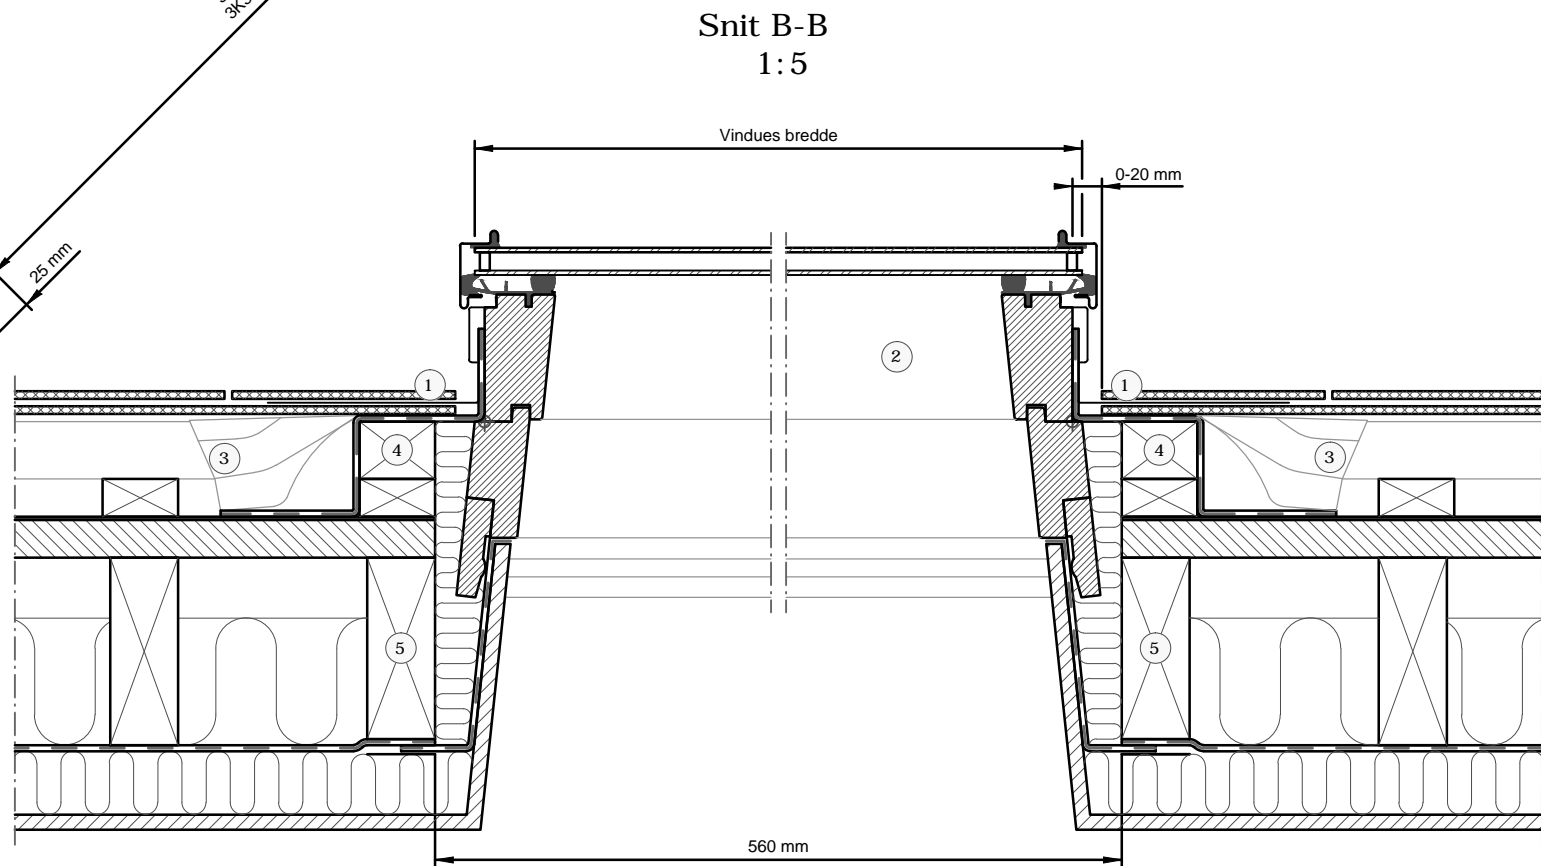

Opstalt vinkelret på tag

- ① VELUX inddækning (EDL 3K2/3K3 20°-60°)
- ② VELUX klassisk tagvindue (GVR 30°-60°)
- ③ VELUX undertagskrave (BFX)
- ④ Montagelægte (ej VELUX)
- ⑤ Veksel, kun ved udveksling mellem spær (ej VELUX)

Tagbeklædning:

Skifer

	4 mm	6 mm	8 mm	10 mm
	12 mm	10 mm	8 mm	6 mm

VELUX Produkter:

GVR 30°-60°

EDL 3K2/3K3 20°-60°

BFX

VELUX vindues størrelser:

Str.	Bredde (mm)	Højde (mm)
3K2	508	575
3K3	508	825

© VELUX GROUP ® VELUX, VELUX logoet er et registreret varemærke

**VELUX**

Emne: GVR klassisk tagvindue installeret i skifer med EDL 3K2 / 3K3 inddækning

Tegningsnr.: --- SCo: ---

Dato: 19.05.2016	Rev. dato: 20.07.2018	Format: A3	Mål: 1:5
---------------------	--------------------------	---------------	-------------

Note: Ved indbygning af VELUX ovenlysvinduer skal det sikres, at producentens montagevejledning og gældende bygge- og brandmyndighedskrav overholdes. Tagkonstruktionen angivet på tegningen viser principperne for en tagkonstruktion og skal tilpasses den konkrete byggesag, lokal praksis for god byggeskik og øvrige byggevarereleverandørers anvisninger.