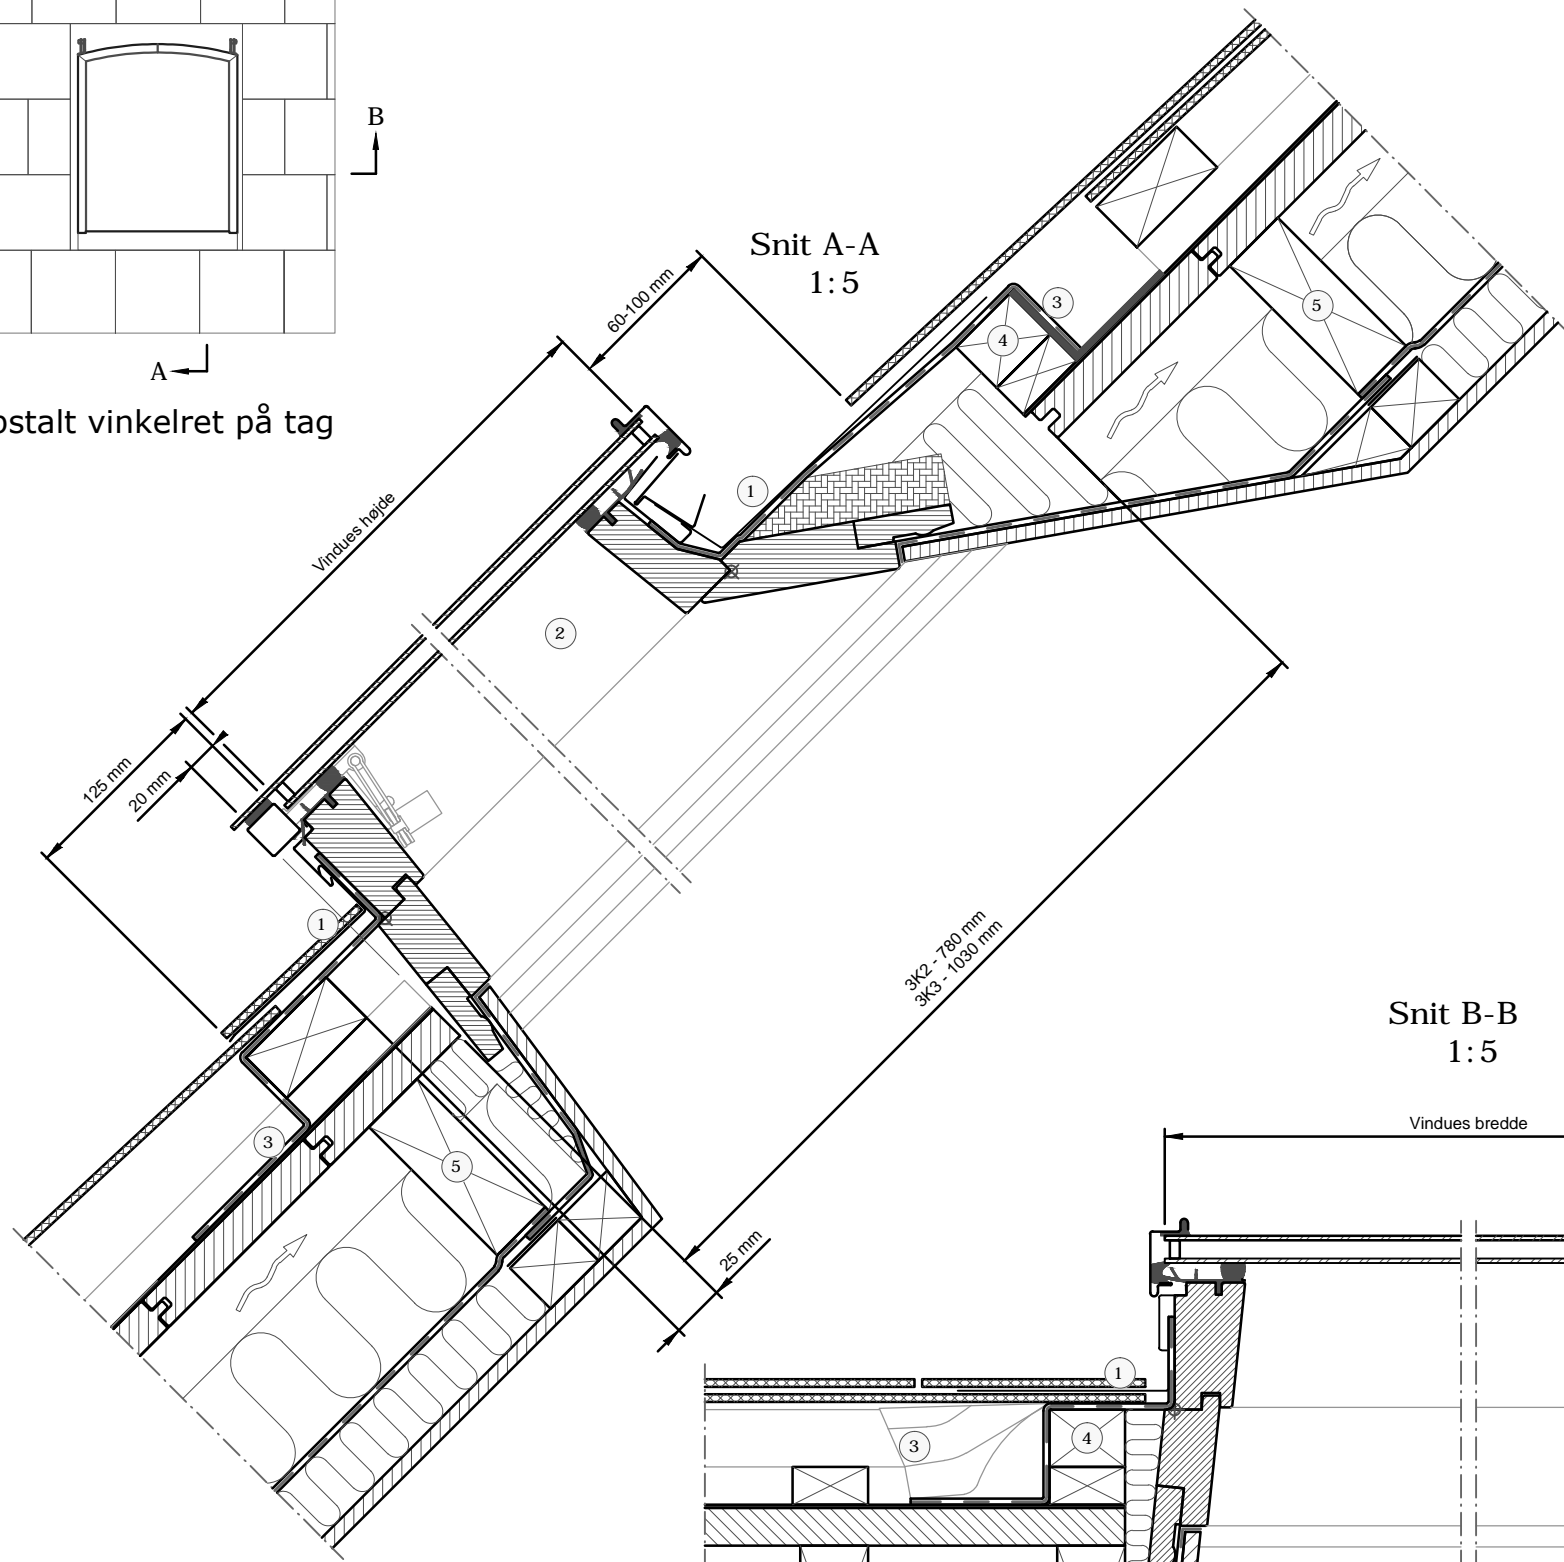

Opstalt vinkelret på tag

- ① VELUX inddækning (EDL 3K2/3K3 20°-60°)
- ② VELUX klassisk tagvindue (GVR 30°-60°)
- ③ VELUX undertagskrave (BFX)
- ④ Montagelægte (ej VELUX)
- ⑤ Veksel, kun ved udveksling mellem spær (ej VELUX)

Tagbeklædning:

Skifer

	4 mm	6 mm	8 mm	10 mm
	12 mm	10 mm	8 mm	6 mm

VELUX Produkter:

GVR 30°-60°

EDL 3K2/3K3 20°-60°

BFX

VELUX vindues størrelser:

Str.	Bredde (mm)	Højde (mm)
3K2	508	575
3K3	508	825

© VELUX GROUP ® VELUX, VELUX logoet er et registreret varemærke

**VELUX**

Emne: GVR klassisk tagvindue installeret i skifer med EDL 3K2 / 3K3 inddækning

Tegningsnr.: --- SCo: ---

Dato: 19.05.2016	Rev. dato: 20.07.2018	Format: A3	Mål: 1:5
---------------------	--------------------------	---------------	-------------

Note: Ved indbygning af VELUX ovenlysvinduer skal det sikres, at producentens montagevejledning og gældende bygge- og brandmyndighedskrav overholdes. Tagkonstruktionen angivet på tegningen viser principperne for en tagkonstruktion og skal tilpasses den konkrete byggesag, lokal praksis for god byggeskik og øvrige byggevarereleverandørers anvisninger.