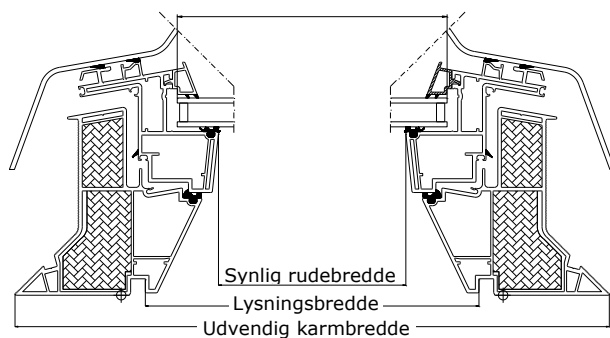

Størrelsesdiagram og rudeareal

	600 mm	800 mm	900 mm	1000 mm	1200 mm	1500 mm
600 mm	CVP 060060 (0.19)					
800 mm		CVP 080080 (0.40)				
900 mm	CVP 060090 (0.32)		CVP 090090 (0.54)			
1000 mm				CVP 100100 (0.70)		
1200 mm			CVP 090120 (0.76)		CVP 120120 (1.07)	
1500 mm				CVP 100150 (1.11)		CVP 150150 (1.78)

( ) = Rudeareal, m²

VELUX INTEGRA® ovenlyskuppel CVP

- Er elektrisk og styres med enten fjernbetjening eller touch screen kontrolenhed
- Kan åbnes 200 mm – og yder god ventilation
- Kan kombineres med faste ovenlyskupler i taget for at opnå den ultimative kombination af naturligt dagslys og frisk luft
- Flere ovenlyskupler kan styres af den samme fjernbetjening

Lysningsmål

Størrelse	b x h mm
060060	559x559
080080	759x759
060090	559x859
090090	859x859
090120	859x1159
100100	959x959
100150	959x1459
120120	1159x1159
150150	1459x1459

Udvendige karm mål

Størrelse	b x h mm
060060	780x780
080080	980x980
060090	780x1080
090090	1080x1080
090120	1080x1380
100100	1180x1180
100150	1180x1680
120120	1380x1380
150150	1680x1680

Tværsnit

Længdesnit