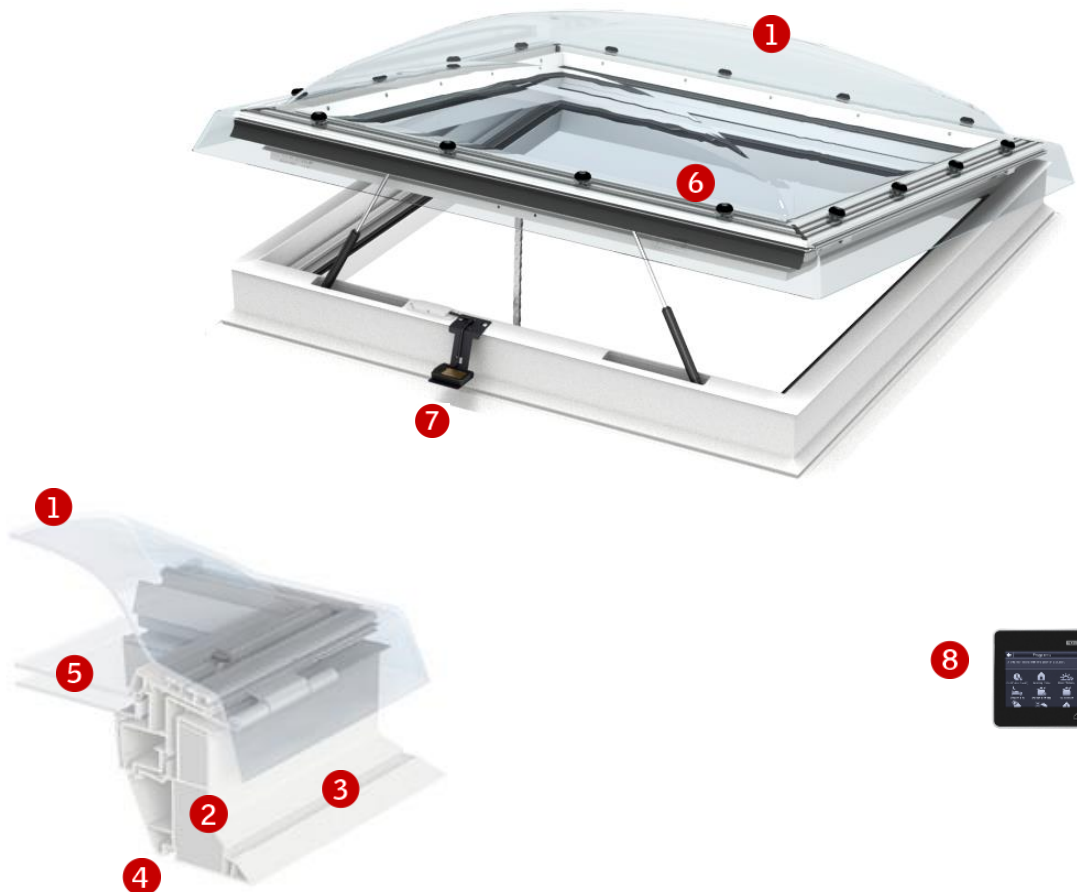

Synlige dele

1 Kuppel

Giver en fremragende lydreduktion og en betydelig dæmpning af støj fra regn. Beskytter den indvendige rude. Laves i akryl og fås enten som klar eller opal

2 Isolering

Karmen er udfyldt polystyren, hvilket giver en fremragende isolering

3 Karm

PVC profilerne har en indvendig pæn glat overflade som er nem at rengøre og vedligeholdelsesfri

4 Notgang

Karmen er udformet med en notgang til indvendige lysningspaneler. Notgangen sikre nem og nøjagtig placering af lysningspanelerne

5 Lavenergi rude

Den indvendige 2-lags lavenergirude er lamineret indvendigt for personsikkerhed

6 Koblingskrue

Koblingskrueerne sikre nem og sikker fastgørelse af kuplen til rammen. Desuden kan kuplen nemt afmonteres for rengøring

7 Regnsensor

Regnsensoren sikre at ovenlyskuplen lukker automatisk når det begynder at regne

8 Kontrolenhed

Unik VELUX INTEGRA® kontrolenhed KLR 200 med touch-screen swiipe funktion og præindstillet programmer