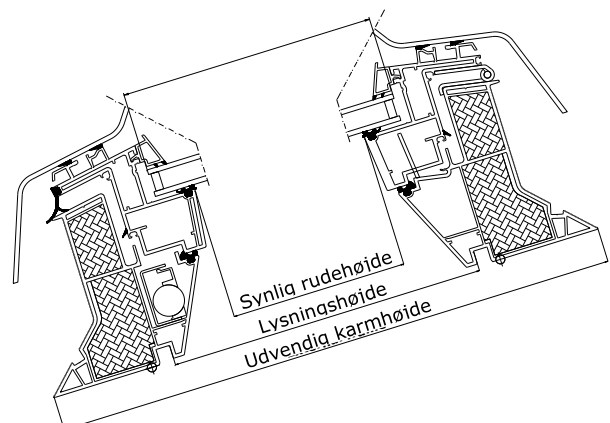

() = Rudeareal, m²

VELUX INTEGRA® ovenlyskuppel CVP

- Er elektrisk og styres med enten fjernbetjening eller touch screen kontrolenhed
- Kan åbnes 200 mm – og yder god ventilation
- Kan kombineres med faste ovenlyskupler i taget for at opnå den ultimative kombination af naturligt dagslys og frisk luft
- Flere ovenlyskupler kan styres af den samme fjernbetjening

Lysningsmål

Størrelse	b x h mm
060060	559x559
080080	759x759
060090	559x859
090090	859x859
090120	859x1159
100100	959x959
100150	959x1459
120120	1159x1159
150150	1459x1459

Udvendige karm mål

Størrelse	b x h mm
060060	780x780
080080	980x980
060090	780x1080
090090	1080x1080
090120	1080x1380
100100	1180x1180
100150	1180x1680
120120	1380x1380
150150	1680x1680

Tværsnit

Længdesnit

Rudetype til CVP, opbygning

	--73UT
Indvendigt glas	2 x 3 mm lamineret floatglas med lavemissions belægning
Udvendigt glas	4 mm floatglas med belægning
Glasafstand	14.5 mm
Glaslag	2-lags rude
Gasfyldning	Argon