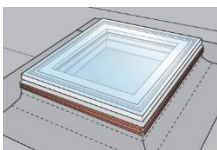

Glat hvid overflade med glas ca. 25.
NCS standard farve: S 0500-N, nærmeste
RAL farve: 9003

Tilbehør

Fastgørelseslister ZZZ 210 skal altid anvendes for at sikre tæt tilslutning mellem karm og tagets tagbeklædning