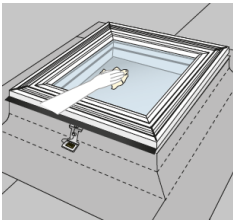

Drift og vedligehold

Afmonter kuplen for at rengøre den udvendige side af ruden.

Rengør kuplen med rent vand. Kuplen må ikke rengøres med nogen former for rengøringsmiddel