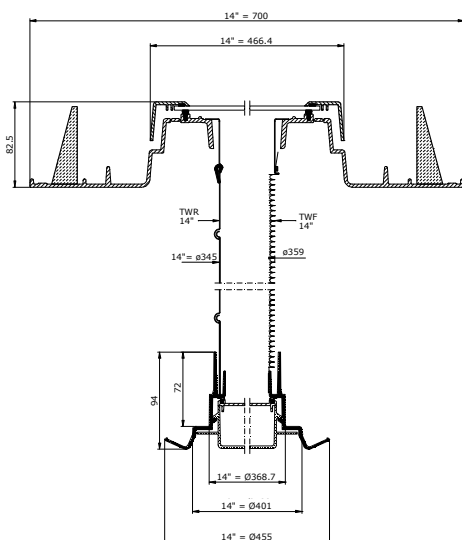

Dimension

VELUX lystunnel TWF/TWR kan kun leveres i størrelse OK14:
Angivne mål svarer til tunnelrørets indvendige diameter

Omkring VELUX lystunneller

VELUX lystunnel leder naturligt dagslys igennem tagkonstruktionen og er derfor ideel til belysning af rum, hvor det ikke er muligt eller hensigtsmæssigt at isætte VELUX ovenlysvinduer

VELUX lystunnel er meget effektiv og kan oplyse meget mørke rum på lige fod med kunstig belysning. Den højreflekterende indvendige overflade i både det faste og det fleksible rør kan selv i overskyet vejr skabe den samme mængde lys som en traditionel 60W pære, og derved transformere mørke områder til lyse og indbydende opholdssteder

Det **fleksible** rør anvendes ved indbygningslængder fra 20 cm til 90 cm

- Laves i fleksibelt glasfibervæv
- Højreflekterende indvendig flade
- Rørdiameter 350 mm

Det **faste** rør anvendes ved indbygningslængder fra 90 cm til 1.7 m – og kan forlænges yderligt med forlængerrør op til 6 m

- Forlængerrør kan fås i længder på 62 cm og 124 cm
- Laves af plademateriale i aluminium
- Super højreflekterende indvendig flade – ca. 3 gange mere reflekterende end det fleksible rør
- Nemt at samle med Flexi Loc™

Tværsnit

Længdesnit