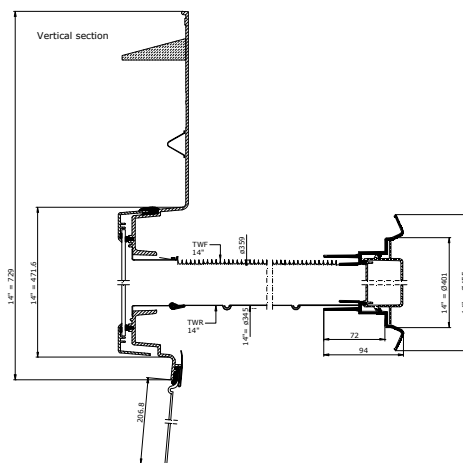

Længdesnit