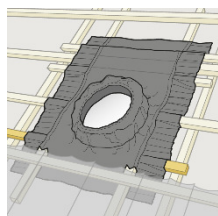

LED lyskit ZTL

- Kan også nemt eftermonteres i diffuseren
- Leveres med en 4W LED pære (svarende til en 40W glødepære)
- Kompatibel med både fast og fleksible rør

Isoleringskit ZTB

Sænker U-værdien for diffuseren. Kan ikke ses indefra og ændre derfor ikke på lystunnellens diskrete udsende.

Isoleringskit ZTB

- Kan også nemt eftermonteres i diffuseren
- Består af 2 lag akrylglas og en tætningsliste

Undertagskrave BFX

Undertagskraven BFX består af et plisseret diffusionsåbent materiale, som sammen med den medfølgende afvandingsrende sikrer, at der etableres en tæt tilslutning til det eksisterende undertag