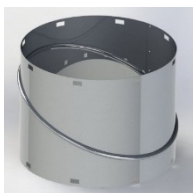

9 Albueled – fast rør

Muliggør et knæk på lystunnellen og kan justeres i vinklen 0° til 45°