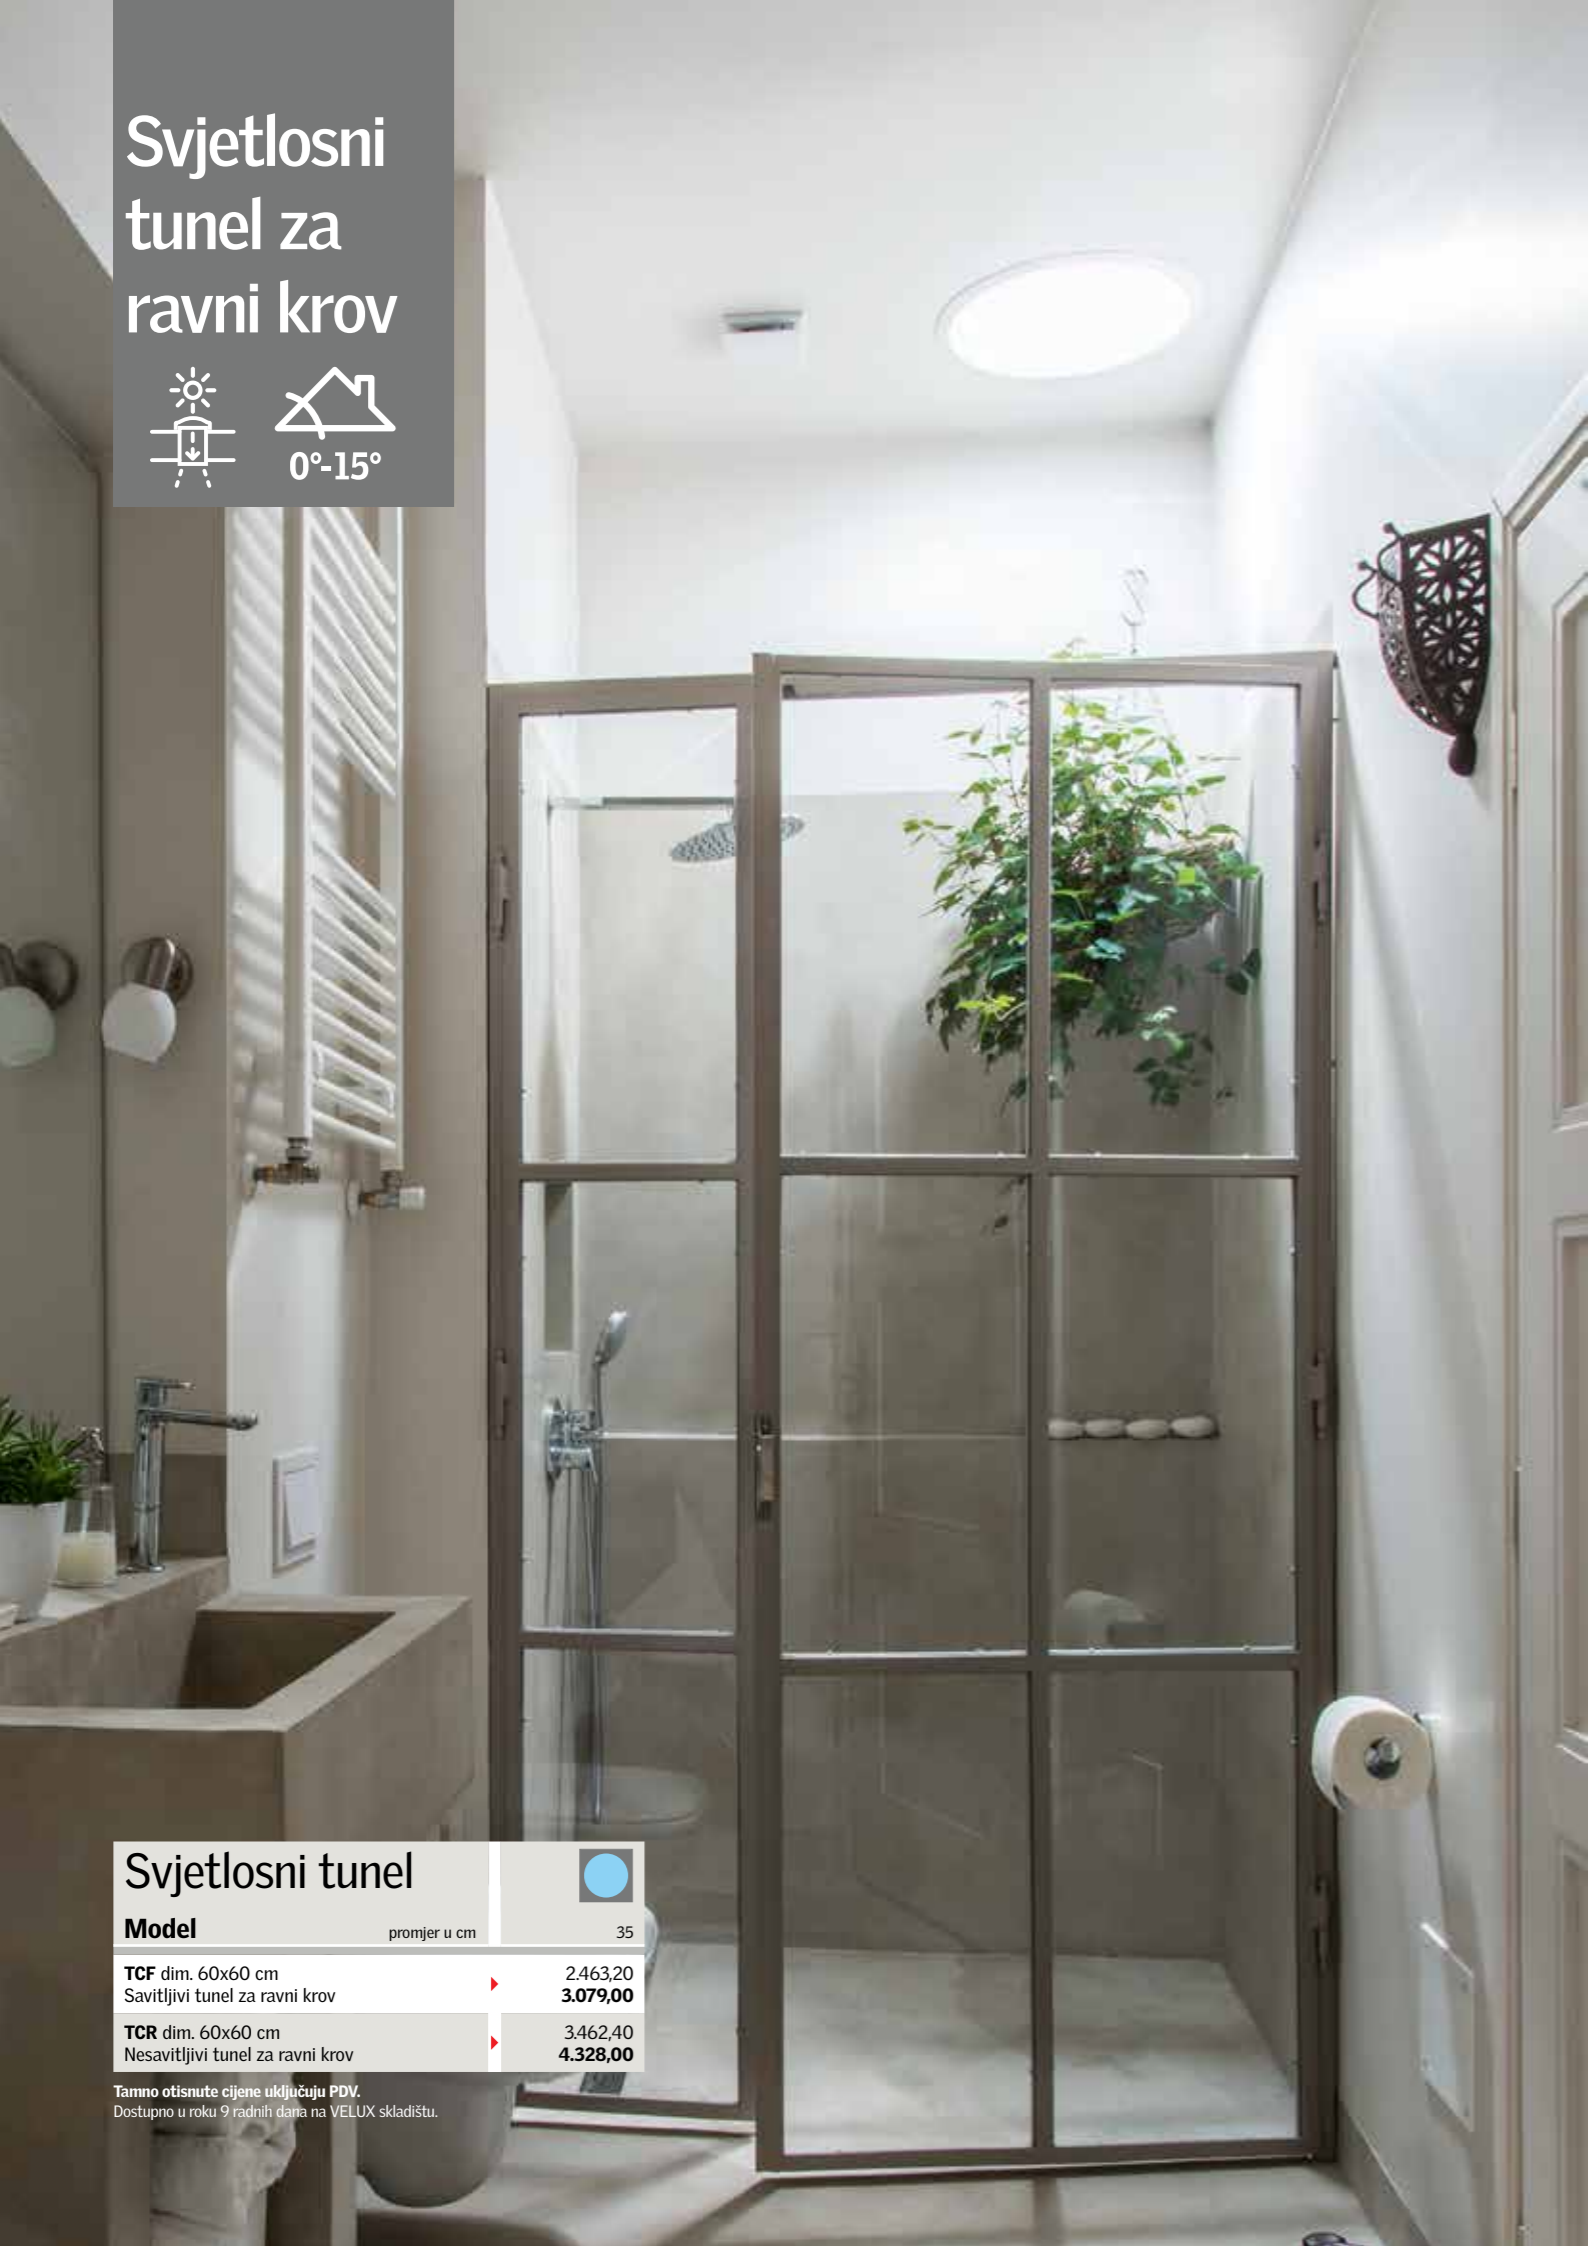

Svjetlosni tunel za ravni krov

Svjetlosni tunel

Model	promjer u cm	
TCF dim. 60x60 cm Savitljivi tunel za ravni krov	35	2.463,20 3.079,00
TCR dim. 60x60 cm Nesavitljivi tunel za ravni krov		3.462,40 4.328,00

Tamno otisnute cijene uključuju PDV.
Dostupno u roku 9 radnih dana na VELUX skladištu.

TCR nesavitljivi svjetlosni tunel za ravni krov

Krovnna jedinica

Vanjska se jedinica sastoji od bijelog PVC okvira, plastičnog krila i prozirne, zaštitne kupole od akrila. Ugrađuje se na krovne konstrukcije nagiba od 0° - 15° i opšiva se pokrovnim hidroizolacijskim materijalom krovišta.

Cijev tunela

Nesavitljiva cijev reflektira 98 % dnevne svjetlosti od krovne jedinice do stropa prostorije zahvaljujući super reflektivnom premazu. Sastoji se od 2 ravna dijela i dva prilagodljiva zgloba koji se jednostavno spajaju zahvaljujući Flexi Loc™ sustavu. TCR model nesavitljivog tunela je namijenjen za udaljenosti od 0,9 do 1,7 m mjereno od krova do stropa; s mogućnošću produženja do 6 m. Promjer tunela je 35 cm. Parna brana osigurava čvrstu vezu tunela s parnom branom ostatka krovišta.