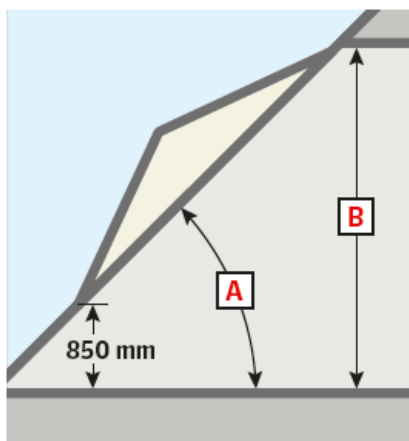

Minimalna visina stropa B – ovisno o nagibu krova A

A	mln. B mm
35°	2003
40°	2171
45°	2328
50°	2470
55°	2600
60°	2714
65°	2815
70°	2900