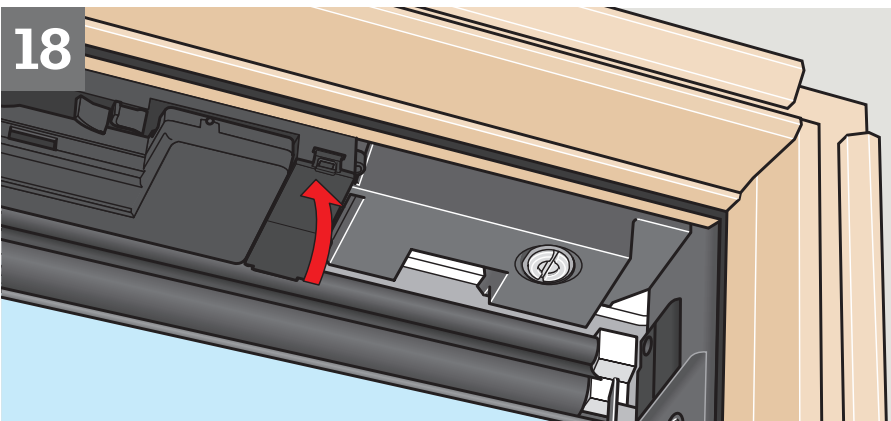

VELUX INTEGRA® Solar GGL/GGU

pages 2-3

pages 4-7

15

16

17

18

| | | |
|--|--|---|
| AR: VELUX Argentina S.A. 348 4 639944 | EE: VELUX Eesti OÜ 621 7790 | NZ: VELUX New Zealand Ltd. 0800 650 445 |
| AT: VELUX Österreich GmbH 02245/32 3 50 | ES: VELUX Spain, S.A. 91 509 71 00 | PL: VELUX Polska Sp. z o.o. (022) 33 77 000 / 33 77 070 |
| AU: VELUX Australia Pty. Ltd. 1300 859 856 | FI: VELUX Suomi Oy 0207 290 800 | PT: VELUX Portugal, Lda 21 880 00 60 |
| BA: VELUX Bosna i Hercegovina d.o.o. 033/626 493, 626 494 | FR: VELUX France 0821 02 15 15 0,119€ TTC/min | RO: VELUX România S.R.L. 0-8008-83589 |
| BE: VELUX Belgium (010) 42.09.09 | GB: VELUX Company Ltd. 01592 778 225 | RS: VELUX Srbija d.o.o. 011 20 57 500 |
| BG: VELUX Bulgaria EOOD 02/955 99 30 | HR: VELUX Hrvatska d.o.o. 01/5555 444 | RU: ЗАО VELUX (495) 737 75 20 |
| BY: FE VELUX Roof Windows (017) 217 7385 | HU: VELUX Magyarország Kft. (06/1) 436-0601 | SE: VELUX Svenska AB 042/20 83 80 |
| CA: VELUX Canada Inc. 1 800 88-VELUX (888-3589) | IE: VELUX Company Ltd. 01 848 8775 | SI: VELUX Slovenija d.o.o. 01 724 68 68 |
| CH: VELUX Schweiz AG 0848 945 549 | IT: VELUX Italia s.p.a. 045/6173666 | SK: VELUX Slovensko, s.r.o. (02) 33 000 555 |
| CL: VELUX Chile Limitada 2 953 6789 | JP: VELUX-Japan Ltd. 0570-00-8145 | TR: VELUX Çatı Pencereleri Ticaret Limited Şirketi 0 216 302 54 10 |
| CN: VELUX (CHINA) CO. LTD. 0316-607 27 27 | LT: VELUX Lietuva, UAB (85) 270 91 01 | UA: VELUX Ukraina TOV (044) 2916070 |
| CZ: VELUX Česká republika, s.r.o. 531 015 511 | LV: VELUX Latvia SIA 67 27 77 33 | US: VELUX America Inc. 1-800-88-VELUX |
| DE: VELUX Deutschland GmbH 0800/3 27 27 27 Kostenlos aus dem deutschen Festnetz | NL: VELUX Nederland B.V. 030 - 6 629 629 | |
| DK: VELUX Danmark A/S 45 16 45 16 | NO: VELUX Norge AS 22 51 06 00 | |