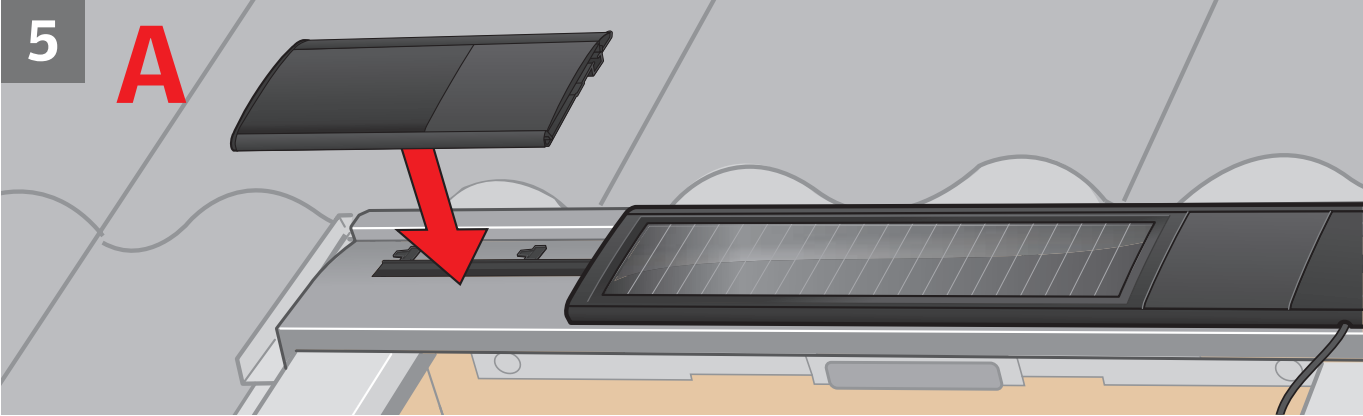

VELUX INTEGRA® Solar GGL/GGU

pages 2-3

pages 4-7

15

16

17

18

| | | |
|--|--|---|
| AR: VELUX Argentina S.A. 348 4 639944 | EE: VELUX Eesti OÜ 621 7790 | NZ: VELUX New Zealand Ltd. 0800 650 445 |
| AT: VELUX Österreich GmbH 02245/32 3 50 | ES: VELUX Spain, S.A. 91 509 71 00 | PL: VELUX Polska Sp. z o.o. (022) 33 77 000 / 33 77 070 |
| AU: VELUX Australia Pty. Ltd. 1300 859 856 | FI: VELUX Suomi Oy 0207 290 800 | PT: VELUX Portugal, Lda 21 880 00 60 |
| BA: VELUX Bosna i Hercegovina d.o.o. 033/626 493, 626 494 | FR: VELUX France 0821 02 15 15 0,119€ TTC/min | RO: VELUX România S.R.L. 0-8008-83589 |
| BE: VELUX Belgium (010) 42.09.09 | GB: VELUX Company Ltd. 01592 778 225 | RS: VELUX Srbija d.o.o. 011 20 57 500 |
| BG: VELUX Bulgaria EOOD 02/955 99 30 | HR: VELUX Hrvatska d.o.o. 01/5555 444 | RU: ЗАО VELUX (495) 737 75 20 |
| BY: FE VELUX Roof Windows (017) 217 7385 | HU: VELUX Magyarország Kft. (06/1) 436-0601 | SE: VELUX Svenska AB 042/20 83 80 |
| CA: VELUX Canada Inc. 1 800 88-VELUX (888-3589) | IE: VELUX Company Ltd. 01 848 8775 | SI: VELUX Slovenija d.o.o. 01 724 68 68 |
| CH: VELUX Schweiz AG 0848 945 549 | IT: VELUX Italia s.p.a. 045/6173666 | SK: VELUX Slovensko, s.r.o. (02) 33 000 555 |
| CL: VELUX Chile Limitada 2 953 6789 | JP: VELUX-Japan Ltd. 0570-00-8145 | TR: VELUX Çatı Pencereleri Ticaret Limited Şirketi 0 216 302 54 10 |
| CN: VELUX (CHINA) CO. LTD. 0316-607 27 27 | LT: VELUX Lietuva, UAB (85) 270 91 01 | UA: VELUX Ukraina TOV (044) 2916070 |
| CZ: VELUX Česká republika, s.r.o. 531 015 511 | LV: VELUX Latvia SIA 67 27 77 33 | US: VELUX America Inc. 1-800-88-VELUX |
| DE: VELUX Deutschland GmbH 0800/3 27 27 27 Kostenlos aus dem deutschen Festnetz | NL: VELUX Nederland B.V. 030 - 6 629 629 | |
| DK: VELUX Danmark A/S 45 16 45 16 | NO: VELUX Norge AS 22 51 06 00 | |