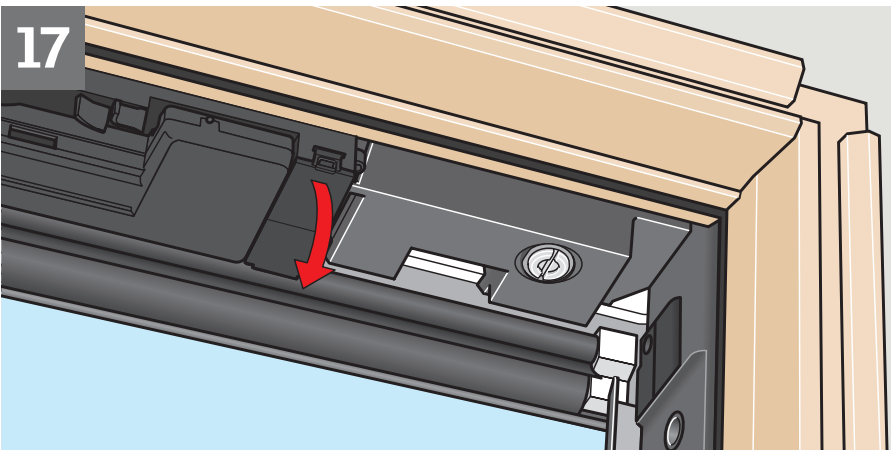

VELUX INTEGRA® Solar GGL/GGU

pages 2-3

pages 4-7

15

16

17

18

| | | |
|--|--|---|
| AR: VELUX Argentina S.A. 348 4 639944 | EE: VELUX Eesti OÜ 621 7790 | NZ: VELUX New Zealand Ltd. 0800 650 445 |
| AT: VELUX Österreich GmbH 02245/32 3 50 | ES: VELUX Spain, S.A. 91 509 71 00 | PL: VELUX Polska Sp. z o.o. (022) 33 77 000 / 33 77 070 |
| AU: VELUX Australia Pty. Ltd. 1300 859 856 | FI: VELUX Suomi Oy 0207 290 800 | PT: VELUX Portugal, Lda 21 880 00 60 |
| BA: VELUX Bosna i Hercegovina d.o.o. 033/626 493, 626 494 | FR: VELUX France 0821 02 15 15 0,119€ TTC/min | RO: VELUX România S.R.L. 0-8008-83589 |
| BE: VELUX Belgium (010) 42.09.09 | GB: VELUX Company Ltd. 01592 778 225 | RS: VELUX Srbija d.o.o. 011 20 57 500 |
| BG: VELUX Bulgaria EOOD 02/955 99 30 | HR: VELUX Hrvatska d.o.o. 01/5555 444 | RU: ЗАО VELUX (495) 737 75 20 |
| BY: FE VELUX Roof Windows (017) 217 7385 | HU: VELUX Magyarország Kft. (06/1) 436-0601 | SE: VELUX Svenska AB 042/20 83 80 |
| CA: VELUX Canada Inc. 1 800 88-VELUX (888-3589) | IE: VELUX Company Ltd. 01 848 8775 | SI: VELUX Slovenija d.o.o. 01 724 68 68 |
| CH: VELUX Schweiz AG 0848 945 549 | IT: VELUX Italia s.p.a. 045/6173666 | SK: VELUX Slovensko, s.r.o. (02) 33 000 555 |
| CL: VELUX Chile Limitada 2 953 6789 | JP: VELUX-Japan Ltd. 0570-00-8145 | TR: VELUX Çatı Pencereleri Ticaret Limited Şirketi 0 216 302 54 10 |
| CN: VELUX (CHINA) CO. LTD. 0316-607 27 27 | LT: VELUX Lietuva, UAB (85) 270 91 01 | UA: VELUX Ukraina TOV (044) 2916070 |
| CZ: VELUX Česká republika, s.r.o. 531 015 511 | LV: VELUX Latvia SIA 67 27 77 33 | US: VELUX America Inc. 1-800-88-VELUX |
| DE: VELUX Deutschland GmbH 0800/3 27 27 27 Kostenlos aus dem deutschen Festnetz | NL: VELUX Nederland B.V. 030 - 6 629 629 | |
| DK: VELUX Danmark A/S 45 16 45 16 | NO: VELUX Norge AS 22 51 06 00 | |