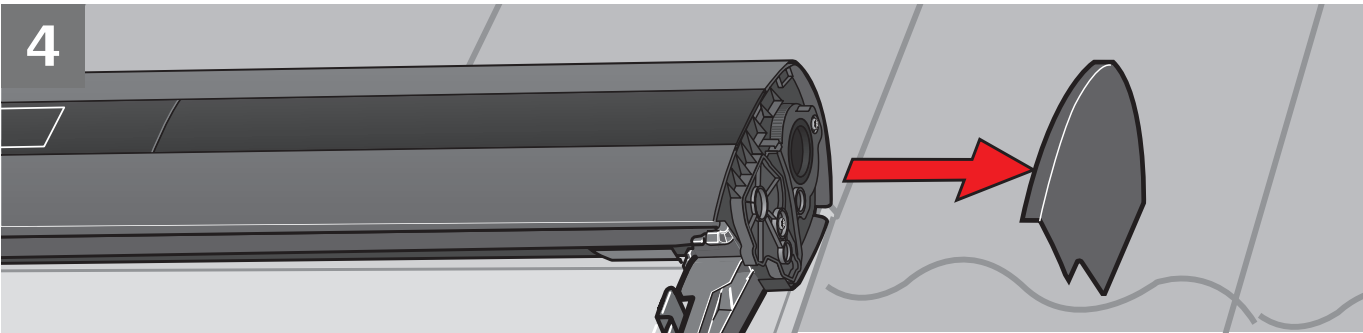

VELUX INTEGRA® Solar GGL/GGU

pages 2-3

pages 4-7

15

16

17

18

| | | |
|--|--|---|
| AR: VELUX Argentina S.A. 348 4 639944 | EE: VELUX Eesti OÜ 621 7790 | NZ: VELUX New Zealand Ltd. 0800 650 445 |
| AT: VELUX Österreich GmbH 02245/32 3 50 | ES: VELUX Spain, S.A. 91 509 71 00 | PL: VELUX Polska Sp. z o.o. (022) 33 77 000 / 33 77 070 |
| AU: VELUX Australia Pty. Ltd. 1300 859 856 | FI: VELUX Suomi Oy 0207 290 800 | PT: VELUX Portugal, Lda 21 880 00 60 |
| BA: VELUX Bosna i Hercegovina d.o.o. 033/626 493, 626 494 | FR: VELUX France 0821 02 15 15 0,119€ TTC/min | RO: VELUX România S.R.L. 0-8008-83589 |
| BE: VELUX Belgium (010) 42.09.09 | GB: VELUX Company Ltd. 01592 778 225 | RS: VELUX Srbija d.o.o. 011 20 57 500 |
| BG: VELUX Bulgaria EOOD 02/955 99 30 | HR: VELUX Hrvatska d.o.o. 01/5555 444 | RU: ЗАО VELUX (495) 737 75 20 |
| BY: FE VELUX Roof Windows (017) 217 7385 | HU: VELUX Magyarország Kft. (06/1) 436-0601 | SE: VELUX Svenska AB 042/20 83 80 |
| CA: VELUX Canada Inc. 1 800 88-VELUX (888-3589) | IE: VELUX Company Ltd. 01 848 8775 | SI: VELUX Slovenija d.o.o. 01 724 68 68 |
| CH: VELUX Schweiz AG 0848 945 549 | IT: VELUX Italia s.p.a. 045/6173666 | SK: VELUX Slovensko, s.r.o. (02) 33 000 555 |
| CL: VELUX Chile Limitada 2 953 6789 | JP: VELUX-Japan Ltd. 0570-00-8145 | TR: VELUX Çatı Pencereleri Ticaret Limited Şirketi 0 216 302 54 10 |
| CN: VELUX (CHINA) CO. LTD. 0316-607 27 27 | LT: VELUX Lietuva, UAB (85) 270 91 01 | UA: VELUX Ukraina TOV (044) 2916070 |
| CZ: VELUX Česká republika, s.r.o. 531 015 511 | LV: VELUX Latvia SIA 67 27 77 33 | US: VELUX America Inc. 1-800-88-VELUX |
| DE: VELUX Deutschland GmbH 0800/3 27 27 27 Kostenlos aus dem deutschen Festnetz | NL: VELUX Nederland B.V. 030 - 6 629 629 | |
| DK: VELUX Danmark A/S 45 16 45 16 | NO: VELUX Norge AS 22 51 06 00 | |