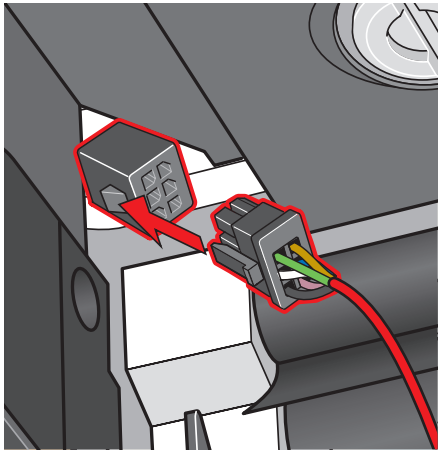

VELUX INTEGRA® Solar GGL/GGU

pages 2-3

pages 4-7

15

16

17

18

| | | |
|--|--|---|
| AR: VELUX Argentina S.A. 348 4 639944 | EE: VELUX Eesti OÜ 621 7790 | NZ: VELUX New Zealand Ltd. 0800 650 445 |
| AT: VELUX Österreich GmbH 02245/32 3 50 | ES: VELUX Spain, S.A. 91 509 71 00 | PL: VELUX Polska Sp. z o.o. (022) 33 77 000 / 33 77 070 |
| AU: VELUX Australia Pty. Ltd. 1300 859 856 | FI: VELUX Suomi Oy 0207 290 800 | PT: VELUX Portugal, Lda 21 880 00 60 |
| BA: VELUX Bosna i Hercegovina d.o.o. 033/626 493, 626 494 | FR: VELUX France 0821 02 15 15 0,119€ TTC/min | RO: VELUX România S.R.L. 0-8008-83589 |
| BE: VELUX Belgium (010) 42.09.09 | GB: VELUX Company Ltd. 01592 778 225 | RS: VELUX Srbija d.o.o. 011 20 57 500 |
| BG: VELUX Bulgaria EOOD 02/955 99 30 | HR: VELUX Hrvatska d.o.o. 01/5555 444 | RU: ЗАО VELUX (495) 737 75 20 |
| BY: FE VELUX Roof Windows (017) 217 7385 | HU: VELUX Magyarország Kft. (06/1) 436-0601 | SE: VELUX Svenska AB 042/20 83 80 |
| CA: VELUX Canada Inc. 1 800 88-VELUX (888-3589) | IE: VELUX Company Ltd. 01 848 8775 | SI: VELUX Slovenija d.o.o. 01 724 68 68 |
| CH: VELUX Schweiz AG 0848 945 549 | IT: VELUX Italia s.p.a. 045/6173666 | SK: VELUX Slovensko, s.r.o. (02) 33 000 555 |
| CL: VELUX Chile Limitada 2 953 6789 | JP: VELUX-Japan Ltd. 0570-00-8145 | TR: VELUX Çatı Pencereleri Ticaret Limited Şirketi 0 216 302 54 10 |
| CN: VELUX (CHINA) CO. LTD. 0316-607 27 27 | LT: VELUX Lietuva, UAB (85) 270 91 01 | UA: VELUX Ukraina TOV (044) 2916070 |
| CZ: VELUX Česká republika, s.r.o. 531 015 511 | LV: VELUX Latvia SIA 67 27 77 33 | US: VELUX America Inc. 1-800-88-VELUX |
| DE: VELUX Deutschland GmbH 0800/3 27 27 27 Kostenlos aus dem deutschen Festnetz | NL: VELUX Nederland B.V. 030 - 6 629 629 | |
| DK: VELUX Danmark A/S 45 16 45 16 | NO: VELUX Norge AS 22 51 06 00 | |