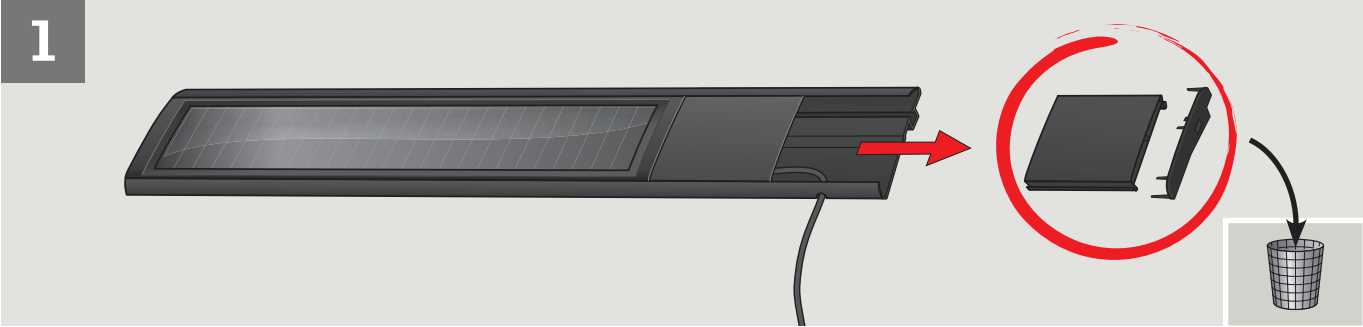

VELUX INTEGRA® Solar GGL/GGU

pages 2-3

pages 4-7

15

16

17

18

| | | |
|--|--|---|
| AR: VELUX Argentina S.A. 348 4 639944 | EE: VELUX Eesti OÜ 621 7790 | NZ: VELUX New Zealand Ltd. 0800 650 445 |
| AT: VELUX Österreich GmbH 02245/32 3 50 | ES: VELUX Spain, S.A. 91 509 71 00 | PL: VELUX Polska Sp. z o.o. (022) 33 77 000 / 33 77 070 |
| AU: VELUX Australia Pty. Ltd. 1300 859 856 | FI: VELUX Suomi Oy 0207 290 800 | PT: VELUX Portugal, Lda 21 880 00 60 |
| BA: VELUX Bosna i Hercegovina d.o.o. 033/626 493, 626 494 | FR: VELUX France 0821 02 15 15 0,119€ TTC/min | RO: VELUX România S.R.L. 0-8008-83589 |
| BE: VELUX Belgium (010) 42.09.09 | GB: VELUX Company Ltd. 01592 778 225 | RS: VELUX Srbija d.o.o. 011 20 57 500 |
| BG: VELUX Bulgaria EOOD 02/955 99 30 | HR: VELUX Hrvatska d.o.o. 01/5555 444 | RU: ЗАО VELUX (495) 737 75 20 |
| BY: FE VELUX Roof Windows (017) 217 7385 | HU: VELUX Magyarország Kft. (06/1) 436-0601 | SE: VELUX Svenska AB 042/20 83 80 |
| CA: VELUX Canada Inc. 1 800 88-VELUX (888-3589) | IE: VELUX Company Ltd. 01 848 8775 | SI: VELUX Slovenija d.o.o. 01 724 68 68 |
| CH: VELUX Schweiz AG 0848 945 549 | IT: VELUX Italia s.p.a. 045/6173666 | SK: VELUX Slovensko, s.r.o. (02) 33 000 555 |
| CL: VELUX Chile Limitada 2 953 6789 | JP: VELUX-Japan Ltd. 0570-00-8145 | TR: VELUX Çatı Pencereleri Ticaret Limited Şirketi 0 216 302 54 10 |
| CN: VELUX (CHINA) CO. LTD. 0316-607 27 27 | LT: VELUX Lietuva, UAB (85) 270 91 01 | UA: VELUX Ukraina TOV (044) 2916070 |
| CZ: VELUX Česká republika, s.r.o. 531 015 511 | LV: VELUX Latvia SIA 67 27 77 33 | US: VELUX America Inc. 1-800-88-VELUX |
| DE: VELUX Deutschland GmbH 0800/3 27 27 27 Kostenlos aus dem deutschen Festnetz | NL: VELUX Nederland B.V. 030 - 6 629 629 | |
| DK: VELUX Danmark A/S 45 16 45 16 | NO: VELUX Norge AS 22 51 06 00 | |