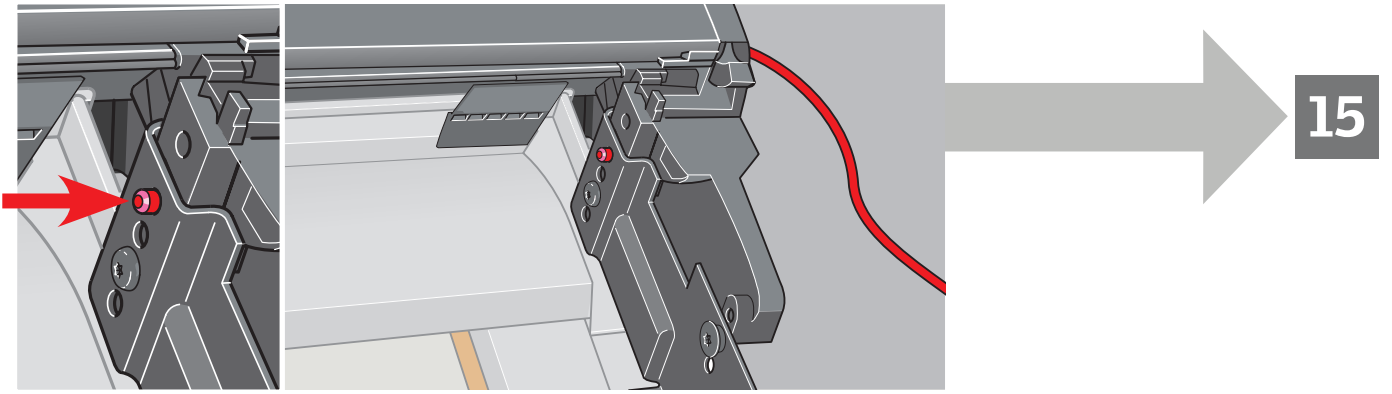

VELUX INTEGRA® Solar GGL/GGU

pages 2-3

pages 4-7

15

16

17

18

| | | |
|--|--|---|
| AR: VELUX Argentina S.A. 348 4 639944 | EE: VELUX Eesti OÜ 621 7790 | NZ: VELUX New Zealand Ltd. 0800 650 445 |
| AT: VELUX Österreich GmbH 02245/32 3 50 | ES: VELUX Spain, S.A. 91 509 71 00 | PL: VELUX Polska Sp. z o.o. (022) 33 77 000 / 33 77 070 |
| AU: VELUX Australia Pty. Ltd. 1300 859 856 | FI: VELUX Suomi Oy 0207 290 800 | PT: VELUX Portugal, Lda 21 880 00 60 |
| BA: VELUX Bosna i Hercegovina d.o.o. 033/626 493, 626 494 | FR: VELUX France 0821 02 15 15 0,119€ TTC/min | RO: VELUX România S.R.L. 0-8008-83589 |
| BE: VELUX Belgium (010) 42.09.09 | GB: VELUX Company Ltd. 01592 778 225 | RS: VELUX Srbija d.o.o. 011 20 57 500 |
| BG: VELUX Bulgaria EOOD 02/955 99 30 | HR: VELUX Hrvatska d.o.o. 01/5555 444 | RU: ЗАО VELUX (495) 737 75 20 |
| BY: FE VELUX Roof Windows (017) 217 7385 | HU: VELUX Magyarország Kft. (06/1) 436-0601 | SE: VELUX Svenska AB 042/20 83 80 |
| CA: VELUX Canada Inc. 1 800 88-VELUX (888-3589) | IE: VELUX Company Ltd. 01 848 8775 | SI: VELUX Slovenija d.o.o. 01 724 68 68 |
| CH: VELUX Schweiz AG 0848 945 549 | IT: VELUX Italia s.p.a. 045/6173666 | SK: VELUX Slovensko, s.r.o. (02) 33 000 555 |
| CL: VELUX Chile Limitada 2 953 6789 | JP: VELUX-Japan Ltd. 0570-00-8145 | TR: VELUX Çatı Pencereleri Ticaret Limited Şirketi 0 216 302 54 10 |
| CN: VELUX (CHINA) CO. LTD. 0316-607 27 27 | LT: VELUX Lietuva, UAB (85) 270 91 01 | UA: VELUX Ukraina TOV (044) 2916070 |
| CZ: VELUX Česká republika, s.r.o. 531 015 511 | LV: VELUX Latvia SIA 67 27 77 33 | US: VELUX America Inc. 1-800-88-VELUX |
| DE: VELUX Deutschland GmbH 0800/3 27 27 27 Kostenlos aus dem deutschen Festnetz | NL: VELUX Nederland B.V. 030 - 6 629 629 | |
| DK: VELUX Danmark A/S 45 16 45 16 | NO: VELUX Norge AS 22 51 06 00 | |