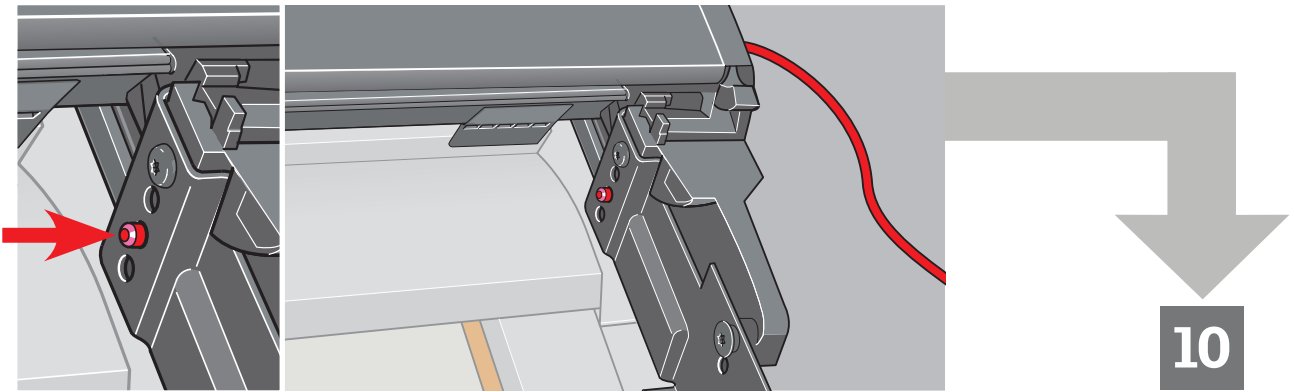

VELUX INTEGRA® Solar GGL/GGU

pages 2-3

pages 4-7

15

16

17

18

| | | |
|--|--|---|
| AR: VELUX Argentina S.A. 348 4 639944 | EE: VELUX Eesti OÜ 621 7790 | NZ: VELUX New Zealand Ltd. 0800 650 445 |
| AT: VELUX Österreich GmbH 02245/32 3 50 | ES: VELUX Spain, S.A. 91 509 71 00 | PL: VELUX Polska Sp. z o.o. (022) 33 77 000 / 33 77 070 |
| AU: VELUX Australia Pty. Ltd. 1300 859 856 | FI: VELUX Suomi Oy 0207 290 800 | PT: VELUX Portugal, Lda 21 880 00 60 |
| BA: VELUX Bosna i Hercegovina d.o.o. 033/626 493, 626 494 | FR: VELUX France 0821 02 15 15 0,119€ TTC/min | RO: VELUX România S.R.L. 0-8008-83589 |
| BE: VELUX Belgium (010) 42.09.09 | GB: VELUX Company Ltd. 01592 778 225 | RS: VELUX Srbija d.o.o. 011 20 57 500 |
| BG: VELUX Bulgaria EOOD 02/955 99 30 | HR: VELUX Hrvatska d.o.o. 01/5555 444 | RU: ЗАО VELUX (495) 737 75 20 |
| BY: FE VELUX Roof Windows (017) 217 7385 | HU: VELUX Magyarország Kft. (06/1) 436-0601 | SE: VELUX Svenska AB 042/20 83 80 |
| CA: VELUX Canada Inc. 1 800 88-VELUX (888-3589) | IE: VELUX Company Ltd. 01 848 8775 | SI: VELUX Slovenija d.o.o. 01 724 68 68 |
| CH: VELUX Schweiz AG 0848 945 549 | IT: VELUX Italia s.p.a. 045/6173666 | SK: VELUX Slovensko, s.r.o. (02) 33 000 555 |
| CL: VELUX Chile Limitada 2 953 6789 | JP: VELUX-Japan Ltd. 0570-00-8145 | TR: VELUX Çatı Pencereleri Ticaret Limited Şirketi 0 216 302 54 10 |
| CN: VELUX (CHINA) CO. LTD. 0316-607 27 27 | LT: VELUX Lietuva, UAB (85) 270 91 01 | UA: VELUX Ukraina TOV (044) 2916070 |
| CZ: VELUX Česká republika, s.r.o. 531 015 511 | LV: VELUX Latvia SIA 67 27 77 33 | US: VELUX America Inc. 1-800-88-VELUX |
| DE: VELUX Deutschland GmbH 0800/3 27 27 27 Kostenlos aus dem deutschen Festnetz | NL: VELUX Nederland B.V. 030 - 6 629 629 | |
| DK: VELUX Danmark A/S 45 16 45 16 | NO: VELUX Norge AS 22 51 06 00 | |