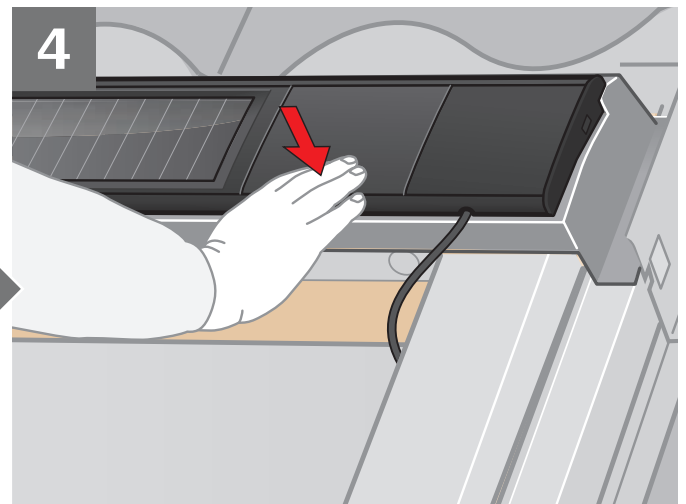

VELUX INTEGRA® Solar GGL/GGU

pages 2-3

pages 4-7

15

16

17

18

| | | |
|--|--|---|
| AR: VELUX Argentina S.A. 348 4 639944 | EE: VELUX Eesti OÜ 621 7790 | NZ: VELUX New Zealand Ltd. 0800 650 445 |
| AT: VELUX Österreich GmbH 02245/32 3 50 | ES: VELUX Spain, S.A. 91 509 71 00 | PL: VELUX Polska Sp. z o.o. (022) 33 77 000 / 33 77 070 |
| AU: VELUX Australia Pty. Ltd. 1300 859 856 | FI: VELUX Suomi Oy 0207 290 800 | PT: VELUX Portugal, Lda 21 880 00 60 |
| BA: VELUX Bosna i Hercegovina d.o.o. 033/626 493, 626 494 | FR: VELUX France 0821 02 15 15 0,119€ TTC/min | RO: VELUX România S.R.L. 0-8008-83589 |
| BE: VELUX Belgium (010) 42.09.09 | GB: VELUX Company Ltd. 01592 778 225 | RS: VELUX Srbija d.o.o. 011 20 57 500 |
| BG: VELUX Bulgaria EOOD 02/955 99 30 | HR: VELUX Hrvatska d.o.o. 01/5555 444 | RU: ЗАО VELUX (495) 737 75 20 |
| BY: FE VELUX Roof Windows (017) 217 7385 | HU: VELUX Magyarország Kft. (06/1) 436-0601 | SE: VELUX Svenska AB 042/20 83 80 |
| CA: VELUX Canada Inc. 1 800 88-VELUX (888-3589) | IE: VELUX Company Ltd. 01 848 8775 | SI: VELUX Slovenija d.o.o. 01 724 68 68 |
| CH: VELUX Schweiz AG 0848 945 549 | IT: VELUX Italia s.p.a. 045/6173666 | SK: VELUX Slovensko, s.r.o. (02) 33 000 555 |
| CL: VELUX Chile Limitada 2 953 6789 | JP: VELUX-Japan Ltd. 0570-00-8145 | TR: VELUX Çatı Pencereleri Ticaret Limited Şirketi 0 216 302 54 10 |
| CN: VELUX (CHINA) CO. LTD. 0316-607 27 27 | LT: VELUX Lietuva, UAB (85) 270 91 01 | UA: VELUX Ukraina TOV (044) 2916070 |
| CZ: VELUX Česká republika, s.r.o. 531 015 511 | LV: VELUX Latvia SIA 67 27 77 33 | US: VELUX America Inc. 1-800-88-VELUX |
| DE: VELUX Deutschland GmbH 0800/3 27 27 27 Kostenlos aus dem deutschen Festnetz | NL: VELUX Nederland B.V. 030 - 6 629 629 | |
| DK: VELUX Danmark A/S 45 16 45 16 | NO: VELUX Norge AS 22 51 06 00 | |