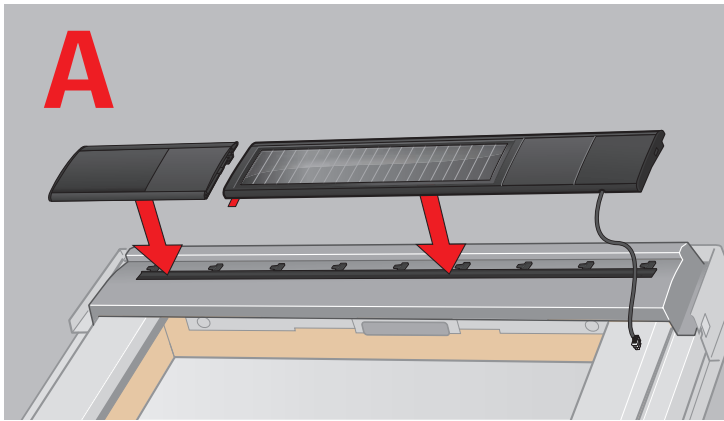

VELUX INTEGRA® Solar GGL/GGU

pages 2-3

pages 4-7

15

16

17

18

| | | |
|--|--|---|
| AR: VELUX Argentina S.A. 348 4 639944 | EE: VELUX Eesti OÜ 621 7790 | NZ: VELUX New Zealand Ltd. 0800 650 445 |
| AT: VELUX Österreich GmbH 02245/32 3 50 | ES: VELUX Spain, S.A. 91 509 71 00 | PL: VELUX Polska Sp. z o.o. (022) 33 77 000 / 33 77 070 |
| AU: VELUX Australia Pty. Ltd. 1300 859 856 | FI: VELUX Suomi Oy 0207 290 800 | PT: VELUX Portugal, Lda 21 880 00 60 |
| BA: VELUX Bosna i Hercegovina d.o.o. 033/626 493, 626 494 | FR: VELUX France 0821 02 15 15 0,119€ TTC/min | RO: VELUX România S.R.L. 0-8008-83589 |
| BE: VELUX Belgium (010) 42.09.09 | GB: VELUX Company Ltd. 01592 778 225 | RS: VELUX Srbija d.o.o. 011 20 57 500 |
| BG: VELUX Bulgaria EOOD 02/955 99 30 | HR: VELUX Hrvatska d.o.o. 01/5555 444 | RU: ЗАО VELUX (495) 737 75 20 |
| BY: FE VELUX Roof Windows (017) 217 7385 | HU: VELUX Magyarország Kft. (06/1) 436-0601 | SE: VELUX Svenska AB 042/20 83 80 |
| CA: VELUX Canada Inc. 1 800 88-VELUX (888-3589) | IE: VELUX Company Ltd. 01 848 8775 | SI: VELUX Slovenija d.o.o. 01 724 68 68 |
| CH: VELUX Schweiz AG 0848 945 549 | IT: VELUX Italia s.p.a. 045/6173666 | SK: VELUX Slovensko, s.r.o. (02) 33 000 555 |
| CL: VELUX Chile Limitada 2 953 6789 | JP: VELUX-Japan Ltd. 0570-00-8145 | TR: VELUX Çatı Pencereleri Ticaret Limited Şirketi 0 216 302 54 10 |
| CN: VELUX (CHINA) CO. LTD. 0316-607 27 27 | LT: VELUX Lietuva, UAB (85) 270 91 01 | UA: VELUX Ukraina TOV (044) 2916070 |
| CZ: VELUX Česká republika, s.r.o. 531 015 511 | LV: VELUX Latvia SIA 67 27 77 33 | US: VELUX America Inc. 1-800-88-VELUX |
| DE: VELUX Deutschland GmbH 0800/3 27 27 27 Kostenlos aus dem deutschen Festnetz | NL: VELUX Nederland B.V. 030 - 6 629 629 | |
| DK: VELUX Danmark A/S 45 16 45 16 | NO: VELUX Norge AS 22 51 06 00 | |