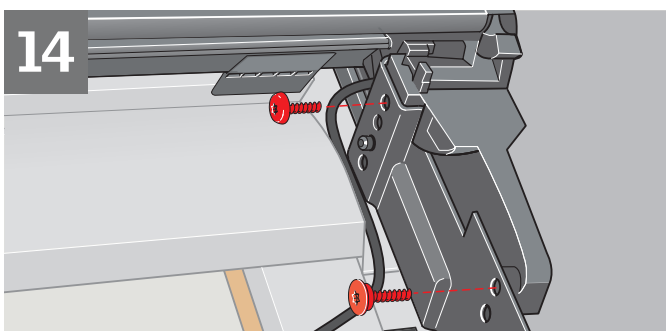

VELUX INTEGRA® Solar GGL/GGU

pages 2-3

pages 4-7

15

16

17

18

| | | |
|--|--|---|
| AR: VELUX Argentina S.A. 348 4 639944 | EE: VELUX Eesti OÜ 621 7790 | NZ: VELUX New Zealand Ltd. 0800 650 445 |
| AT: VELUX Österreich GmbH 02245/32 3 50 | ES: VELUX Spain, S.A. 91 509 71 00 | PL: VELUX Polska Sp. z o.o. (022) 33 77 000 / 33 77 070 |
| AU: VELUX Australia Pty. Ltd. 1300 859 856 | FI: VELUX Suomi Oy 0207 290 800 | PT: VELUX Portugal, Lda 21 880 00 60 |
| BA: VELUX Bosna i Hercegovina d.o.o. 033/626 493, 626 494 | FR: VELUX France 0821 02 15 15 0,119€ TTC/min | RO: VELUX România S.R.L. 0-8008-83589 |
| BE: VELUX Belgium (010) 42.09.09 | GB: VELUX Company Ltd. 01592 778 225 | RS: VELUX Srbija d.o.o. 011 20 57 500 |
| BG: VELUX Bulgaria EOOD 02/955 99 30 | HR: VELUX Hrvatska d.o.o. 01/5555 444 | RU: ЗАО VELUX (495) 737 75 20 |
| BY: FE VELUX Roof Windows (017) 217 7385 | HU: VELUX Magyarország Kft. (06/1) 436-0601 | SE: VELUX Svenska AB 042/20 83 80 |
| CA: VELUX Canada Inc. 1 800 88-VELUX (888-3589) | IE: VELUX Company Ltd. 01 848 8775 | SI: VELUX Slovenija d.o.o. 01 724 68 68 |
| CH: VELUX Schweiz AG 0848 945 549 | IT: VELUX Italia s.p.a. 045/6173666 | SK: VELUX Slovensko, s.r.o. (02) 33 000 555 |
| CL: VELUX Chile Limitada 2 953 6789 | JP: VELUX-Japan Ltd. 0570-00-8145 | TR: VELUX Çatı Pencereleri Ticaret Limited Şirketi 0 216 302 54 10 |
| CN: VELUX (CHINA) CO. LTD. 0316-607 27 27 | LT: VELUX Lietuva, UAB (85) 270 91 01 | UA: VELUX Ukraina TOV (044) 2916070 |
| CZ: VELUX Česká republika, s.r.o. 531 015 511 | LV: VELUX Latvia SIA 67 27 77 33 | US: VELUX America Inc. 1-800-88-VELUX |
| DE: VELUX Deutschland GmbH 0800/3 27 27 27 Kostenlos aus dem deutschen Festnetz | NL: VELUX Nederland B.V. 030 - 6 629 629 | |
| DK: VELUX Danmark A/S 45 16 45 16 | NO: VELUX Norge AS 22 51 06 00 | |