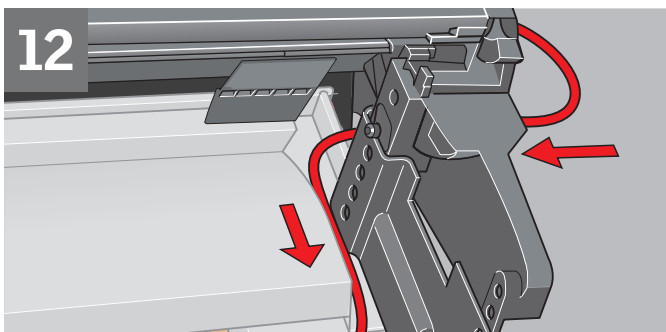

VELUX INTEGRA® Solar GGL/GGU

pages 2-3

pages 4-7

15

16

17

18

| | | |
|--|--|---|
| AR: VELUX Argentina S.A. 348 4 639944 | EE: VELUX Eesti OÜ 621 7790 | NZ: VELUX New Zealand Ltd. 0800 650 445 |
| AT: VELUX Österreich GmbH 02245/32 3 50 | ES: VELUX Spain, S.A. 91 509 71 00 | PL: VELUX Polska Sp. z o.o. (022) 33 77 000 / 33 77 070 |
| AU: VELUX Australia Pty. Ltd. 1300 859 856 | FI: VELUX Suomi Oy 0207 290 800 | PT: VELUX Portugal, Lda 21 880 00 60 |
| BA: VELUX Bosna i Hercegovina d.o.o. 033/626 493, 626 494 | FR: VELUX France 0821 02 15 15 0,119€ TTC/min | RO: VELUX România S.R.L. 0-8008-83589 |
| BE: VELUX Belgium (010) 42.09.09 | GB: VELUX Company Ltd. 01592 778 225 | RS: VELUX Srbija d.o.o. 011 20 57 500 |
| BG: VELUX Bulgaria EOOD 02/955 99 30 | HR: VELUX Hrvatska d.o.o. 01/5555 444 | RU: ЗАО VELUX (495) 737 75 20 |
| BY: FE VELUX Roof Windows (017) 217 7385 | HU: VELUX Magyarország Kft. (06/1) 436-0601 | SE: VELUX Svenska AB 042/20 83 80 |
| CA: VELUX Canada Inc. 1 800 88-VELUX (888-3589) | IE: VELUX Company Ltd. 01 848 8775 | SI: VELUX Slovenija d.o.o. 01 724 68 68 |
| CH: VELUX Schweiz AG 0848 945 549 | IT: VELUX Italia s.p.a. 045/6173666 | SK: VELUX Slovensko, s.r.o. (02) 33 000 555 |
| CL: VELUX Chile Limitada 2 953 6789 | JP: VELUX-Japan Ltd. 0570-00-8145 | TR: VELUX Çatı Pencereleri Ticaret Limited Şirketi 0 216 302 54 10 |
| CN: VELUX (CHINA) CO. LTD. 0316-607 27 27 | LT: VELUX Lietuva, UAB (85) 270 91 01 | UA: VELUX Ukraina TOV (044) 2916070 |
| CZ: VELUX Česká republika, s.r.o. 531 015 511 | LV: VELUX Latvia SIA 67 27 77 33 | US: VELUX America Inc. 1-800-88-VELUX |
| DE: VELUX Deutschland GmbH 0800/3 27 27 27 Kostenlos aus dem deutschen Festnetz | NL: VELUX Nederland B.V. 030 - 6 629 629 | |
| DK: VELUX Danmark A/S 45 16 45 16 | NO: VELUX Norge AS 22 51 06 00 | |