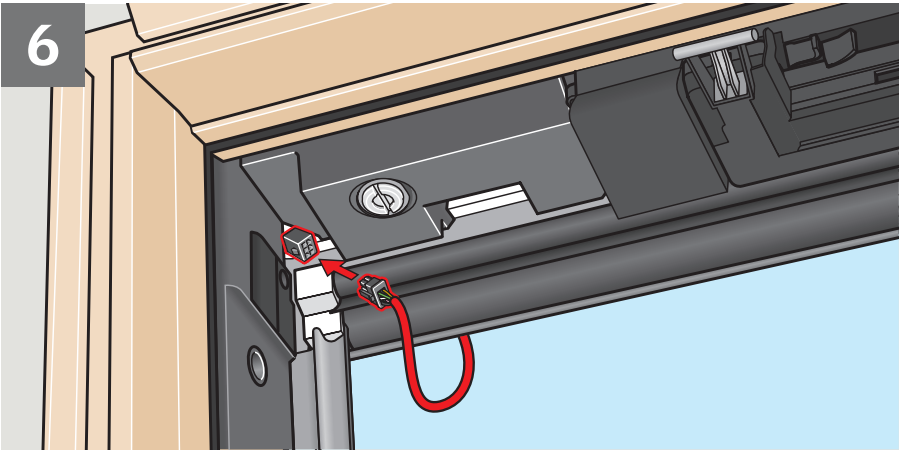

VELUX INTEGRA® Solar GGL/GGU

pages 2-3

pages 4-7

15

16

17

18

| | | |
|--|--|---|
| AR: VELUX Argentina S.A. 348 4 639944 | EE: VELUX Eesti OÜ 621 7790 | NZ: VELUX New Zealand Ltd. 0800 650 445 |
| AT: VELUX Österreich GmbH 02245/32 3 50 | ES: VELUX Spain, S.A. 91 509 71 00 | PL: VELUX Polska Sp. z o.o. (022) 33 77 000 / 33 77 070 |
| AU: VELUX Australia Pty. Ltd. 1300 859 856 | FI: VELUX Suomi Oy 0207 290 800 | PT: VELUX Portugal, Lda 21 880 00 60 |
| BA: VELUX Bosna i Hercegovina d.o.o. 033/626 493, 626 494 | FR: VELUX France 0821 02 15 15 0,119€ TTC/min | RO: VELUX România S.R.L. 0-8008-83589 |
| BE: VELUX Belgium (010) 42.09.09 | GB: VELUX Company Ltd. 01592 778 225 | RS: VELUX Srbija d.o.o. 011 20 57 500 |
| BG: VELUX Bulgaria EOOD 02/955 99 30 | HR: VELUX Hrvatska d.o.o. 01/5555 444 | RU: ЗАО VELUX (495) 737 75 20 |
| BY: FE VELUX Roof Windows (017) 217 7385 | HU: VELUX Magyarország Kft. (06/1) 436-0601 | SE: VELUX Svenska AB 042/20 83 80 |
| CA: VELUX Canada Inc. 1 800 88-VELUX (888-3589) | IE: VELUX Company Ltd. 01 848 8775 | SI: VELUX Slovenija d.o.o. 01 724 68 68 |
| CH: VELUX Schweiz AG 0848 945 549 | IT: VELUX Italia s.p.a. 045/6173666 | SK: VELUX Slovensko, s.r.o. (02) 33 000 555 |
| CL: VELUX Chile Limitada 2 953 6789 | JP: VELUX-Japan Ltd. 0570-00-8145 | TR: VELUX Çatı Pencereleri Ticaret Limited Şirketi 0 216 302 54 10 |
| CN: VELUX (CHINA) CO. LTD. 0316-607 27 27 | LT: VELUX Lietuva, UAB (85) 270 91 01 | UA: VELUX Ukraina TOV (044) 2916070 |
| CZ: VELUX Česká republika, s.r.o. 531 015 511 | LV: VELUX Latvia SIA 67 27 77 33 | US: VELUX America Inc. 1-800-88-VELUX |
| DE: VELUX Deutschland GmbH 0800/3 27 27 27 Kostenlos aus dem deutschen Festnetz | NL: VELUX Nederland B.V. 030 - 6 629 629 | |
| DK: VELUX Danmark A/S 45 16 45 16 | NO: VELUX Norge AS 22 51 06 00 | |