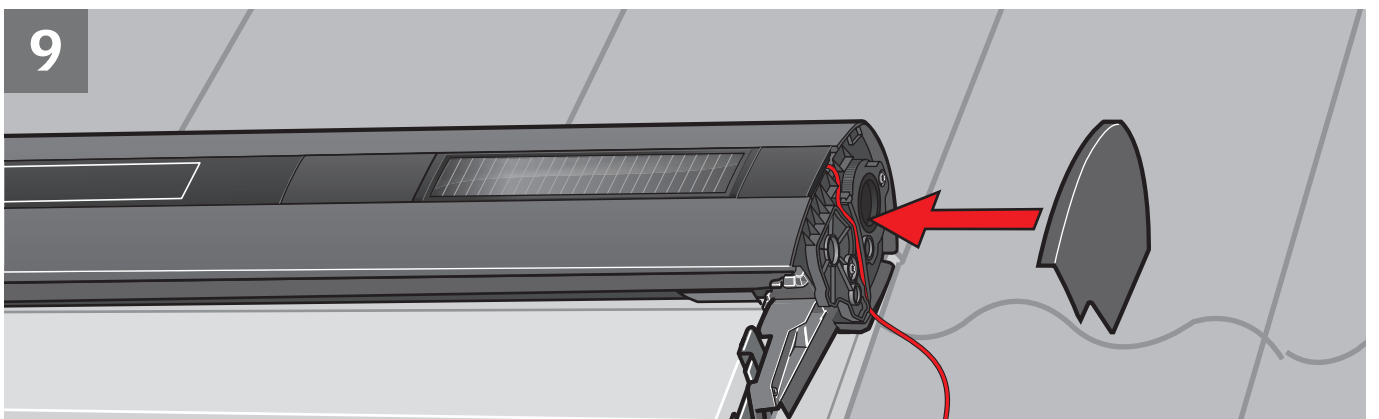

VELUX INTEGRA® Solar GGL/GGU

pages 2-3

pages 4-7

15

16

17

18

| | | |
|--|--|---|
| AR: VELUX Argentina S.A. 348 4 639944 | EE: VELUX Eesti OÜ 621 7790 | NZ: VELUX New Zealand Ltd. 0800 650 445 |
| AT: VELUX Österreich GmbH 02245/32 3 50 | ES: VELUX Spain, S.A. 91 509 71 00 | PL: VELUX Polska Sp. z o.o. (022) 33 77 000 / 33 77 070 |
| AU: VELUX Australia Pty. Ltd. 1300 859 856 | FI: VELUX Suomi Oy 0207 290 800 | PT: VELUX Portugal, Lda 21 880 00 60 |
| BA: VELUX Bosna i Hercegovina d.o.o. 033/626 493, 626 494 | FR: VELUX France 0821 02 15 15 0,119€ TTC/min | RO: VELUX România S.R.L. 0-8008-83589 |
| BE: VELUX Belgium (010) 42.09.09 | GB: VELUX Company Ltd. 01592 778 225 | RS: VELUX Srbija d.o.o. 011 20 57 500 |
| BG: VELUX Bulgaria EOOD 02/955 99 30 | HR: VELUX Hrvatska d.o.o. 01/5555 444 | RU: ЗАО VELUX (495) 737 75 20 |
| BY: FE VELUX Roof Windows (017) 217 7385 | HU: VELUX Magyarország Kft. (06/1) 436-0601 | SE: VELUX Svenska AB 042/20 83 80 |
| CA: VELUX Canada Inc. 1 800 88-VELUX (888-3589) | IE: VELUX Company Ltd. 01 848 8775 | SI: VELUX Slovenija d.o.o. 01 724 68 68 |
| CH: VELUX Schweiz AG 0848 945 549 | IT: VELUX Italia s.p.a. 045/6173666 | SK: VELUX Slovensko, s.r.o. (02) 33 000 555 |
| CL: VELUX Chile Limitada 2 953 6789 | JP: VELUX-Japan Ltd. 0570-00-8145 | TR: VELUX Çatı Pencereleri Ticaret Limited Şirketi 0 216 302 54 10 |
| CN: VELUX (CHINA) CO. LTD. 0316-607 27 27 | LT: VELUX Lietuva, UAB (85) 270 91 01 | UA: VELUX Ukraina TOV (044) 2916070 |
| CZ: VELUX Česká republika, s.r.o. 531 015 511 | LV: VELUX Latvia SIA 67 27 77 33 | US: VELUX America Inc. 1-800-88-VELUX |
| DE: VELUX Deutschland GmbH 0800/3 27 27 27 Kostenlos aus dem deutschen Festnetz | NL: VELUX Nederland B.V. 030 - 6 629 629 | |
| DK: VELUX Danmark A/S 45 16 45 16 | NO: VELUX Norge AS 22 51 06 00 | |