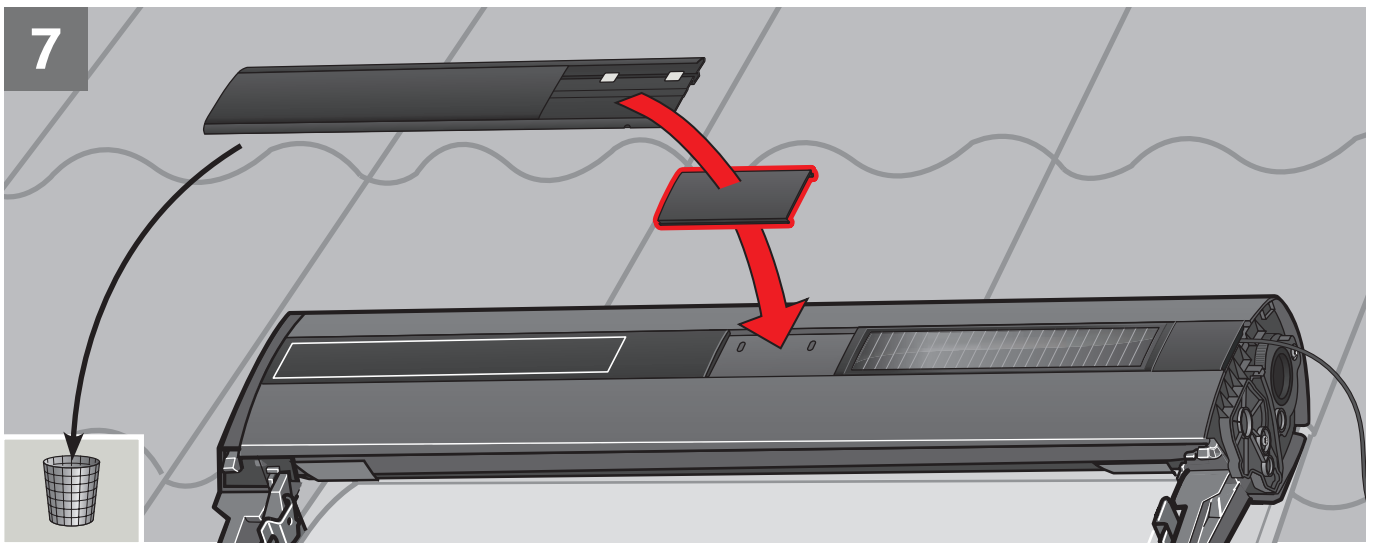

VELUX INTEGRA® Solar GGL/GGU

pages 2-3

pages 4-7

15

16

17

18

| | | |
|--|--|---|
| AR: VELUX Argentina S.A. 348 4 639944 | EE: VELUX Eesti OÜ 621 7790 | NZ: VELUX New Zealand Ltd. 0800 650 445 |
| AT: VELUX Österreich GmbH 02245/32 3 50 | ES: VELUX Spain, S.A. 91 509 71 00 | PL: VELUX Polska Sp. z o.o. (022) 33 77 000 / 33 77 070 |
| AU: VELUX Australia Pty. Ltd. 1300 859 856 | FI: VELUX Suomi Oy 0207 290 800 | PT: VELUX Portugal, Lda 21 880 00 60 |
| BA: VELUX Bosna i Hercegovina d.o.o. 033/626 493, 626 494 | FR: VELUX France 0821 02 15 15 0,119€ TTC/min | RO: VELUX România S.R.L. 0-8008-83589 |
| BE: VELUX Belgium (010) 42.09.09 | GB: VELUX Company Ltd. 01592 778 225 | RS: VELUX Srbija d.o.o. 011 20 57 500 |
| BG: VELUX Bulgaria EOOD 02/955 99 30 | HR: VELUX Hrvatska d.o.o. 01/5555 444 | RU: ЗАО VELUX (495) 737 75 20 |
| BY: FE VELUX Roof Windows (017) 217 7385 | HU: VELUX Magyarország Kft. (06/1) 436-0601 | SE: VELUX Svenska AB 042/20 83 80 |
| CA: VELUX Canada Inc. 1 800 88-VELUX (888-3589) | IE: VELUX Company Ltd. 01 848 8775 | SI: VELUX Slovenija d.o.o. 01 724 68 68 |
| CH: VELUX Schweiz AG 0848 945 549 | IT: VELUX Italia s.p.a. 045/6173666 | SK: VELUX Slovensko, s.r.o. (02) 33 000 555 |
| CL: VELUX Chile Limitada 2 953 6789 | JP: VELUX-Japan Ltd. 0570-00-8145 | TR: VELUX Çatı Pencereleri Ticaret Limited Şirketi 0 216 302 54 10 |
| CN: VELUX (CHINA) CO. LTD. 0316-607 27 27 | LT: VELUX Lietuva, UAB (85) 270 91 01 | UA: VELUX Ukraina TOV (044) 2916070 |
| CZ: VELUX Česká republika, s.r.o. 531 015 511 | LV: VELUX Latvia SIA 67 27 77 33 | US: VELUX America Inc. 1-800-88-VELUX |
| DE: VELUX Deutschland GmbH 0800/3 27 27 27 Kostenlos aus dem deutschen Festnetz | NL: VELUX Nederland B.V. 030 - 6 629 629 | |
| DK: VELUX Danmark A/S 45 16 45 16 | NO: VELUX Norge AS 22 51 06 00 | |