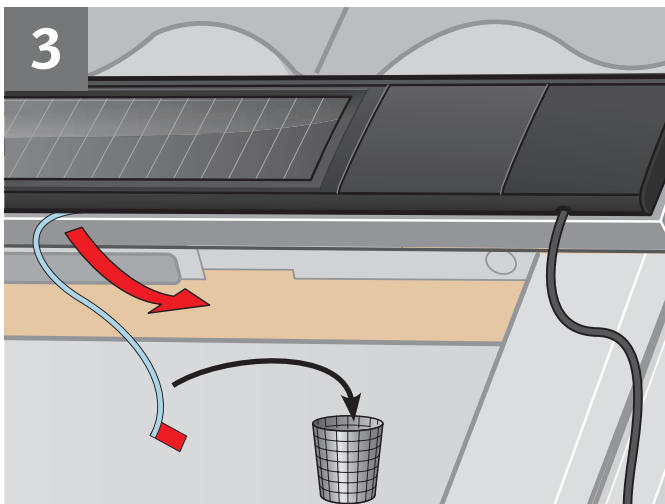

VELUX INTEGRA® Solar GGL/GGU

pages 2-3

pages 4-7

15

16

17

18

| | | |
|--|--|---|
| AR: VELUX Argentina S.A. 348 4 639944 | EE: VELUX Eesti OÜ 621 7790 | NZ: VELUX New Zealand Ltd. 0800 650 445 |
| AT: VELUX Österreich GmbH 02245/32 3 50 | ES: VELUX Spain, S.A. 91 509 71 00 | PL: VELUX Polska Sp. z o.o. (022) 33 77 000 / 33 77 070 |
| AU: VELUX Australia Pty. Ltd. 1300 859 856 | FI: VELUX Suomi Oy 0207 290 800 | PT: VELUX Portugal, Lda 21 880 00 60 |
| BA: VELUX Bosna i Hercegovina d.o.o. 033/626 493, 626 494 | FR: VELUX France 0821 02 15 15 0,119€ TTC/min | RO: VELUX România S.R.L. 0-8008-83589 |
| BE: VELUX Belgium (010) 42.09.09 | GB: VELUX Company Ltd. 01592 778 225 | RS: VELUX Srbija d.o.o. 011 20 57 500 |
| BG: VELUX Bulgaria EOOD 02/955 99 30 | HR: VELUX Hrvatska d.o.o. 01/5555 444 | RU: ЗАО VELUX (495) 737 75 20 |
| BY: FE VELUX Roof Windows (017) 217 7385 | HU: VELUX Magyarország Kft. (06/1) 436-0601 | SE: VELUX Svenska AB 042/20 83 80 |
| CA: VELUX Canada Inc. 1 800 88-VELUX (888-3589) | IE: VELUX Company Ltd. 01 848 8775 | SI: VELUX Slovenija d.o.o. 01 724 68 68 |
| CH: VELUX Schweiz AG 0848 945 549 | IT: VELUX Italia s.p.a. 045/6173666 | SK: VELUX Slovensko, s.r.o. (02) 33 000 555 |
| CL: VELUX Chile Limitada 2 953 6789 | JP: VELUX-Japan Ltd. 0570-00-8145 | TR: VELUX Çatı Pencereleri Ticaret Limited Şirketi 0 216 302 54 10 |
| CN: VELUX (CHINA) CO. LTD. 0316-607 27 27 | LT: VELUX Lietuva, UAB (85) 270 91 01 | UA: VELUX Ukraina TOV (044) 2916070 |
| CZ: VELUX Česká republika, s.r.o. 531 015 511 | LV: VELUX Latvia SIA 67 27 77 33 | US: VELUX America Inc. 1-800-88-VELUX |
| DE: VELUX Deutschland GmbH 0800/3 27 27 27 Kostenlos aus dem deutschen Festnetz | NL: VELUX Nederland B.V. 030 - 6 629 629 | |
| DK: VELUX Danmark A/S 45 16 45 16 | NO: VELUX Norge AS 22 51 06 00 | |