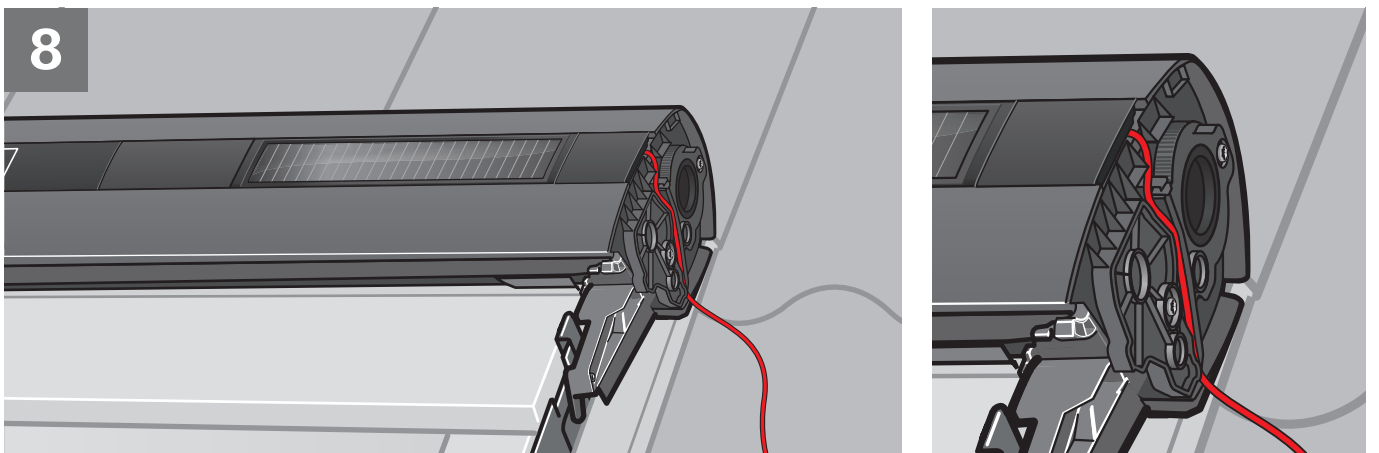

VELUX INTEGRA® Solar GGL/GGU

pages 2-3

pages 4-7

15

16

17

18

| | | |
|--|--|---|
| AR: VELUX Argentina S.A. 348 4 639944 | EE: VELUX Eesti OÜ 621 7790 | NZ: VELUX New Zealand Ltd. 0800 650 445 |
| AT: VELUX Österreich GmbH 02245/32 3 50 | ES: VELUX Spain, S.A. 91 509 71 00 | PL: VELUX Polska Sp. z o.o. (022) 33 77 000 / 33 77 070 |
| AU: VELUX Australia Pty. Ltd. 1300 859 856 | FI: VELUX Suomi Oy 0207 290 800 | PT: VELUX Portugal, Lda 21 880 00 60 |
| BA: VELUX Bosna i Hercegovina d.o.o. 033/626 493, 626 494 | FR: VELUX France 0821 02 15 15 0,119€ TTC/min | RO: VELUX România S.R.L. 0-8008-83589 |
| BE: VELUX Belgium (010) 42.09.09 | GB: VELUX Company Ltd. 01592 778 225 | RS: VELUX Srbija d.o.o. 011 20 57 500 |
| BG: VELUX Bulgaria EOOD 02/955 99 30 | HR: VELUX Hrvatska d.o.o. 01/5555 444 | RU: ЗАО VELUX (495) 737 75 20 |
| BY: FE VELUX Roof Windows (017) 217 7385 | HU: VELUX Magyarország Kft. (06/1) 436-0601 | SE: VELUX Svenska AB 042/20 83 80 |
| CA: VELUX Canada Inc. 1 800 88-VELUX (888-3589) | IE: VELUX Company Ltd. 01 848 8775 | SI: VELUX Slovenija d.o.o. 01 724 68 68 |
| CH: VELUX Schweiz AG 0848 945 549 | IT: VELUX Italia s.p.a. 045/6173666 | SK: VELUX Slovensko, s.r.o. (02) 33 000 555 |
| CL: VELUX Chile Limitada 2 953 6789 | JP: VELUX-Japan Ltd. 0570-00-8145 | TR: VELUX Çatı Pencereleri Ticaret Limited Şirketi 0 216 302 54 10 |
| CN: VELUX (CHINA) CO. LTD. 0316-607 27 27 | LT: VELUX Lietuva, UAB (85) 270 91 01 | UA: VELUX Ukraina TOV (044) 2916070 |
| CZ: VELUX Česká republika, s.r.o. 531 015 511 | LV: VELUX Latvia SIA 67 27 77 33 | US: VELUX America Inc. 1-800-88-VELUX |
| DE: VELUX Deutschland GmbH 0800/3 27 27 27 Kostenlos aus dem deutschen Festnetz | NL: VELUX Nederland B.V. 030 - 6 629 629 | |
| DK: VELUX Danmark A/S 45 16 45 16 | NO: VELUX Norge AS 22 51 06 00 | |