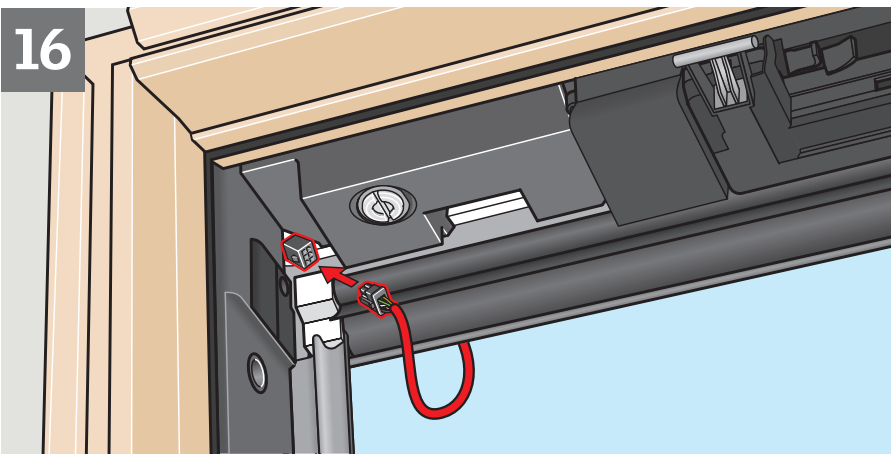

VELUX INTEGRA® Solar GGL/GGU

pages 2-3

pages 4-7

15

16

17

18

| | | |
|--|--|---|
| AR: VELUX Argentina S.A. 348 4 639944 | EE: VELUX Eesti OÜ 621 7790 | NZ: VELUX New Zealand Ltd. 0800 650 445 |
| AT: VELUX Österreich GmbH 02245/32 3 50 | ES: VELUX Spain, S.A. 91 509 71 00 | PL: VELUX Polska Sp. z o.o. (022) 33 77 000 / 33 77 070 |
| AU: VELUX Australia Pty. Ltd. 1300 859 856 | FI: VELUX Suomi Oy 0207 290 800 | PT: VELUX Portugal, Lda 21 880 00 60 |
| BA: VELUX Bosna i Hercegovina d.o.o. 033/626 493, 626 494 | FR: VELUX France 0821 02 15 15 0,119€ TTC/min | RO: VELUX România S.R.L. 0-8008-83589 |
| BE: VELUX Belgium (010) 42.09.09 | GB: VELUX Company Ltd. 01592 778 225 | RS: VELUX Srbija d.o.o. 011 20 57 500 |
| BG: VELUX Bulgaria EOOD 02/955 99 30 | HR: VELUX Hrvatska d.o.o. 01/5555 444 | RU: ЗАО VELUX (495) 737 75 20 |
| BY: FE VELUX Roof Windows (017) 217 7385 | HU: VELUX Magyarország Kft. (06/1) 436-0601 | SE: VELUX Svenska AB 042/20 83 80 |
| CA: VELUX Canada Inc. 1 800 88-VELUX (888-3589) | IE: VELUX Company Ltd. 01 848 8775 | SI: VELUX Slovenija d.o.o. 01 724 68 68 |
| CH: VELUX Schweiz AG 0848 945 549 | IT: VELUX Italia s.p.a. 045/6173666 | SK: VELUX Slovensko, s.r.o. (02) 33 000 555 |
| CL: VELUX Chile Limitada 2 953 6789 | JP: VELUX-Japan Ltd. 0570-00-8145 | TR: VELUX Çatı Pencereleri Ticaret Limited Şirketi 0 216 302 54 10 |
| CN: VELUX (CHINA) CO. LTD. 0316-607 27 27 | LT: VELUX Lietuva, UAB (85) 270 91 01 | UA: VELUX Ukraina TOV (044) 2916070 |
| CZ: VELUX Česká republika, s.r.o. 531 015 511 | LV: VELUX Latvia SIA 67 27 77 33 | US: VELUX America Inc. 1-800-88-VELUX |
| DE: VELUX Deutschland GmbH 0800/3 27 27 27 Kostenlos aus dem deutschen Festnetz | NL: VELUX Nederland B.V. 030 - 6 629 629 | |
| DK: VELUX Danmark A/S 45 16 45 16 | NO: VELUX Norge AS 22 51 06 00 | |