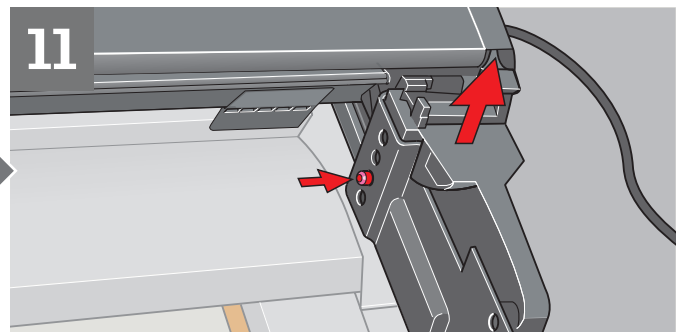

VELUX INTEGRA® Solar GGL/GGU

pages 2-3

pages 4-7

15

16

17

18

| | | |
|--|--|---|
| AR: VELUX Argentina S.A. 348 4 639944 | EE: VELUX Eesti OÜ 621 7790 | NZ: VELUX New Zealand Ltd. 0800 650 445 |
| AT: VELUX Österreich GmbH 02245/32 3 50 | ES: VELUX Spain, S.A. 91 509 71 00 | PL: VELUX Polska Sp. z o.o. (022) 33 77 000 / 33 77 070 |
| AU: VELUX Australia Pty. Ltd. 1300 859 856 | FI: VELUX Suomi Oy 0207 290 800 | PT: VELUX Portugal, Lda 21 880 00 60 |
| BA: VELUX Bosna i Hercegovina d.o.o. 033/626 493, 626 494 | FR: VELUX France 0821 02 15 15 0,119€ TTC/min | RO: VELUX România S.R.L. 0-8008-83589 |
| BE: VELUX Belgium (010) 42.09.09 | GB: VELUX Company Ltd. 01592 778 225 | RS: VELUX Srbija d.o.o. 011 20 57 500 |
| BG: VELUX Bulgaria EOOD 02/955 99 30 | HR: VELUX Hrvatska d.o.o. 01/5555 444 | RU: ЗАО VELUX (495) 737 75 20 |
| BY: FE VELUX Roof Windows (017) 217 7385 | HU: VELUX Magyarország Kft. (06/1) 436-0601 | SE: VELUX Svenska AB 042/20 83 80 |
| CA: VELUX Canada Inc. 1 800 88-VELUX (888-3589) | IE: VELUX Company Ltd. 01 848 8775 | SI: VELUX Slovenija d.o.o. 01 724 68 68 |
| CH: VELUX Schweiz AG 0848 945 549 | IT: VELUX Italia s.p.a. 045/6173666 | SK: VELUX Slovensko, s.r.o. (02) 33 000 555 |
| CL: VELUX Chile Limitada 2 953 6789 | JP: VELUX-Japan Ltd. 0570-00-8145 | TR: VELUX Çatı Pencereleri Ticaret Limited Şirketi 0 216 302 54 10 |
| CN: VELUX (CHINA) CO. LTD. 0316-607 27 27 | LT: VELUX Lietuva, UAB (85) 270 91 01 | UA: VELUX Ukraina TOV (044) 2916070 |
| CZ: VELUX Česká republika, s.r.o. 531 015 511 | LV: VELUX Latvia SIA 67 27 77 33 | US: VELUX America Inc. 1-800-88-VELUX |
| DE: VELUX Deutschland GmbH 0800/3 27 27 27 Kostenlos aus dem deutschen Festnetz | NL: VELUX Nederland B.V. 030 - 6 629 629 | |
| DK: VELUX Danmark A/S 45 16 45 16 | NO: VELUX Norge AS 22 51 06 00 | |