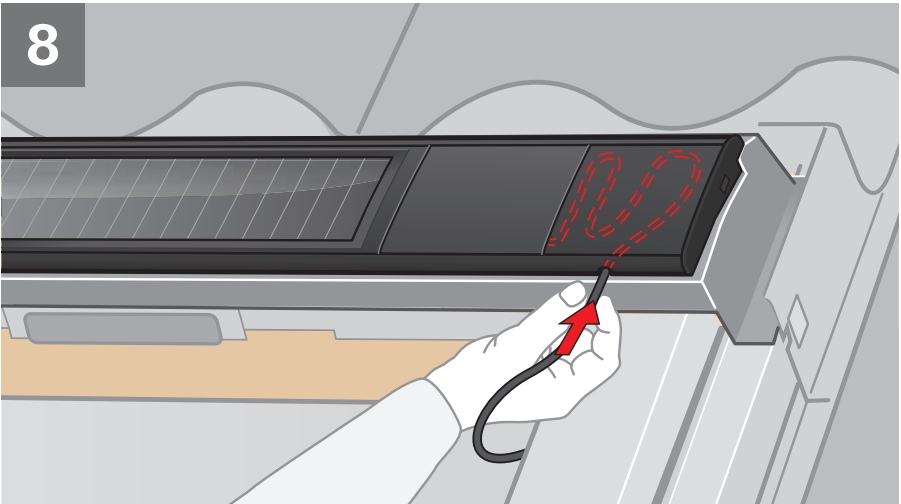

VELUX INTEGRA® Solar GGL/GGU

pages 2-3

pages 4-7

15

16

17

18

| | | |
|--|--|---|
| AR: VELUX Argentina S.A. 348 4 639944 | EE: VELUX Eesti OÜ 621 7790 | NZ: VELUX New Zealand Ltd. 0800 650 445 |
| AT: VELUX Österreich GmbH 02245/32 3 50 | ES: VELUX Spain, S.A. 91 509 71 00 | PL: VELUX Polska Sp. z o.o. (022) 33 77 000 / 33 77 070 |
| AU: VELUX Australia Pty. Ltd. 1300 859 856 | FI: VELUX Suomi Oy 0207 290 800 | PT: VELUX Portugal, Lda 21 880 00 60 |
| BA: VELUX Bosna i Hercegovina d.o.o. 033/626 493, 626 494 | FR: VELUX France 0821 02 15 15 0,119€ TTC/min | RO: VELUX România S.R.L. 0-8008-83589 |
| BE: VELUX Belgium (010) 42.09.09 | GB: VELUX Company Ltd. 01592 778 225 | RS: VELUX Srbija d.o.o. 011 20 57 500 |
| BG: VELUX Bulgaria EOOD 02/955 99 30 | HR: VELUX Hrvatska d.o.o. 01/5555 444 | RU: ЗАО VELUX (495) 737 75 20 |
| BY: FE VELUX Roof Windows (017) 217 7385 | HU: VELUX Magyarország Kft. (06/1) 436-0601 | SE: VELUX Svenska AB 042/20 83 80 |
| CA: VELUX Canada Inc. 1 800 88-VELUX (888-3589) | IE: VELUX Company Ltd. 01 848 8775 | SI: VELUX Slovenija d.o.o. 01 724 68 68 |
| CH: VELUX Schweiz AG 0848 945 549 | IT: VELUX Italia s.p.a. 045/6173666 | SK: VELUX Slovensko, s.r.o. (02) 33 000 555 |
| CL: VELUX Chile Limitada 2 953 6789 | JP: VELUX-Japan Ltd. 0570-00-8145 | TR: VELUX Çatı Pencereleri Ticaret Limited Şirketi 0 216 302 54 10 |
| CN: VELUX (CHINA) CO. LTD. 0316-607 27 27 | LT: VELUX Lietuva, UAB (85) 270 91 01 | UA: VELUX Ukraina TOV (044) 2916070 |
| CZ: VELUX Česká republika, s.r.o. 531 015 511 | LV: VELUX Latvia SIA 67 27 77 33 | US: VELUX America Inc. 1-800-88-VELUX |
| DE: VELUX Deutschland GmbH 0800/3 27 27 27 Kostenlos aus dem deutschen Festnetz | NL: VELUX Nederland B.V. 030 - 6 629 629 | |
| DK: VELUX Danmark A/S 45 16 45 16 | NO: VELUX Norge AS 22 51 06 00 | |