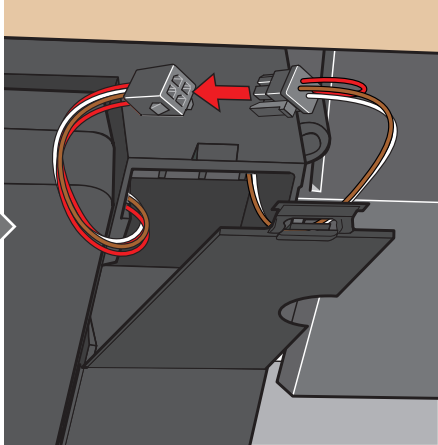

VELUX INTEGRA® Solar GGL/GGU

pages 2-3

pages 4-7

15

16

17

18

| | | |
|--|--|---|
| AR: VELUX Argentina S.A. 348 4 639944 | EE: VELUX Eesti OÜ 621 7790 | NZ: VELUX New Zealand Ltd. 0800 650 445 |
| AT: VELUX Österreich GmbH 02245/32 3 50 | ES: VELUX Spain, S.A. 91 509 71 00 | PL: VELUX Polska Sp. z o.o. (022) 33 77 000 / 33 77 070 |
| AU: VELUX Australia Pty. Ltd. 1300 859 856 | FI: VELUX Suomi Oy 0207 290 800 | PT: VELUX Portugal, Lda 21 880 00 60 |
| BA: VELUX Bosna i Hercegovina d.o.o. 033/626 493, 626 494 | FR: VELUX France 0821 02 15 15 0,119€ TTC/min | RO: VELUX România S.R.L. 0-8008-83589 |
| BE: VELUX Belgium (010) 42.09.09 | GB: VELUX Company Ltd. 01592 778 225 | RS: VELUX Srbija d.o.o. 011 20 57 500 |
| BG: VELUX Bulgaria EOOD 02/955 99 30 | HR: VELUX Hrvatska d.o.o. 01/5555 444 | RU: ЗАО VELUX (495) 737 75 20 |
| BY: FE VELUX Roof Windows (017) 217 7385 | HU: VELUX Magyarország Kft. (06/1) 436-0601 | SE: VELUX Svenska AB 042/20 83 80 |
| CA: VELUX Canada Inc. 1 800 88-VELUX (888-3589) | IE: VELUX Company Ltd. 01 848 8775 | SI: VELUX Slovenija d.o.o. 01 724 68 68 |
| CH: VELUX Schweiz AG 0848 945 549 | IT: VELUX Italia s.p.a. 045/6173666 | SK: VELUX Slovensko, s.r.o. (02) 33 000 555 |
| CL: VELUX Chile Limitada 2 953 6789 | JP: VELUX-Japan Ltd. 0570-00-8145 | TR: VELUX Çatı Pencereleri Ticaret Limited Şirketi 0 216 302 54 10 |
| CN: VELUX (CHINA) CO. LTD. 0316-607 27 27 | LT: VELUX Lietuva, UAB (85) 270 91 01 | UA: VELUX Ukraina TOV (044) 2916070 |
| CZ: VELUX Česká republika, s.r.o. 531 015 511 | LV: VELUX Latvia SIA 67 27 77 33 | US: VELUX America Inc. 1-800-88-VELUX |
| DE: VELUX Deutschland GmbH 0800/3 27 27 27 Kostenlos aus dem deutschen Festnetz | NL: VELUX Nederland B.V. 030 - 6 629 629 | |
| DK: VELUX Danmark A/S 45 16 45 16 | NO: VELUX Norge AS 22 51 06 00 | |