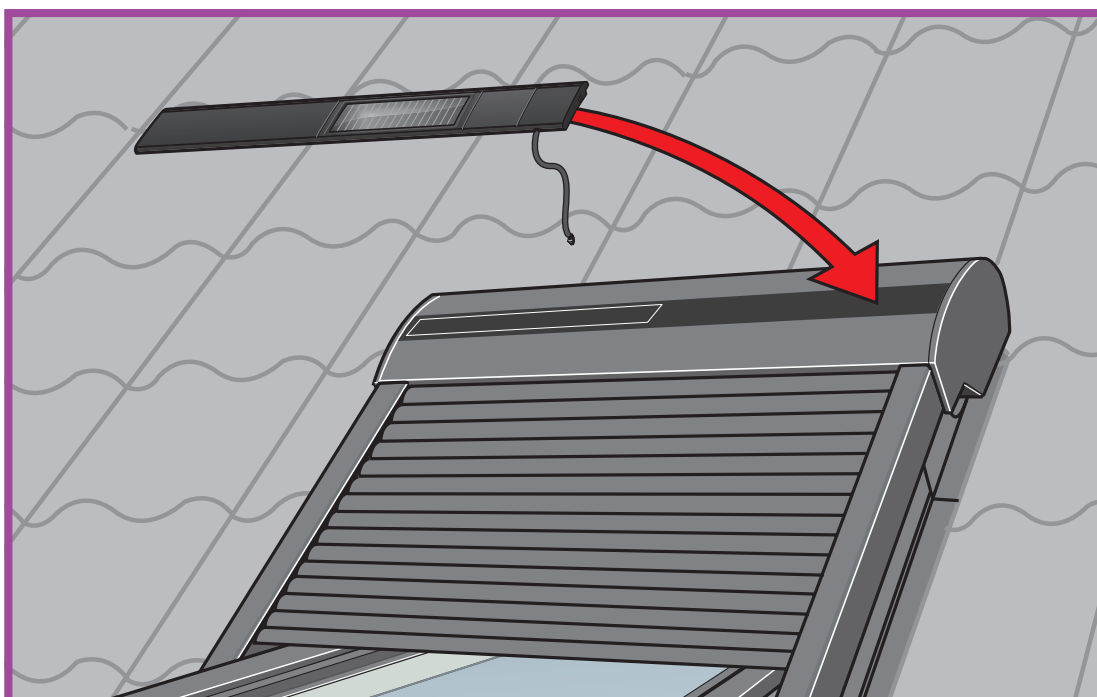

VELUX INTEGRA® Solar GGL/GGU

pages 2-3

pages 4-7

15

16

17

18

| | | |
|--|--|---|
| AR: VELUX Argentina S.A. 348 4 639944 | EE: VELUX Eesti OÜ 621 7790 | NZ: VELUX New Zealand Ltd. 0800 650 445 |
| AT: VELUX Österreich GmbH 02245/32 3 50 | ES: VELUX Spain, S.A. 91 509 71 00 | PL: VELUX Polska Sp. z o.o. (022) 33 77 000 / 33 77 070 |
| AU: VELUX Australia Pty. Ltd. 1300 859 856 | FI: VELUX Suomi Oy 0207 290 800 | PT: VELUX Portugal, Lda 21 880 00 60 |
| BA: VELUX Bosna i Hercegovina d.o.o. 033/626 493, 626 494 | FR: VELUX France 0821 02 15 15 0,119€ TTC/min | RO: VELUX România S.R.L. 0-8008-83589 |
| BE: VELUX Belgium (010) 42.09.09 | GB: VELUX Company Ltd. 01592 778 225 | RS: VELUX Srbija d.o.o. 011 20 57 500 |
| BG: VELUX Bulgaria EOOD 02/955 99 30 | HR: VELUX Hrvatska d.o.o. 01/5555 444 | RU: ЗАО VELUX (495) 737 75 20 |
| BY: FE VELUX Roof Windows (017) 217 7385 | HU: VELUX Magyarország Kft. (06/1) 436-0601 | SE: VELUX Svenska AB 042/20 83 80 |
| CA: VELUX Canada Inc. 1 800 88-VELUX (888-3589) | IE: VELUX Company Ltd. 01 848 8775 | SI: VELUX Slovenija d.o.o. 01 724 68 68 |
| CH: VELUX Schweiz AG 0848 945 549 | IT: VELUX Italia s.p.a. 045/6173666 | SK: VELUX Slovensko, s.r.o. (02) 33 000 555 |
| CL: VELUX Chile Limitada 2 953 6789 | JP: VELUX-Japan Ltd. 0570-00-8145 | TR: VELUX Çatı Pencereleri Ticaret Limited Şirketi 0 216 302 54 10 |
| CN: VELUX (CHINA) CO. LTD. 0316-607 27 27 | LT: VELUX Lietuva, UAB (85) 270 91 01 | UA: VELUX Ukraina TOV (044) 2916070 |
| CZ: VELUX Česká republika, s.r.o. 531 015 511 | LV: VELUX Latvia SIA 67 27 77 33 | US: VELUX America Inc. 1-800-88-VELUX |
| DE: VELUX Deutschland GmbH 0800/3 27 27 27 Kostenlos aus dem deutschen Festnetz | NL: VELUX Nederland B.V. 030 - 6 629 629 | |
| DK: VELUX Danmark A/S 45 16 45 16 | NO: VELUX Norge AS 22 51 06 00 | |