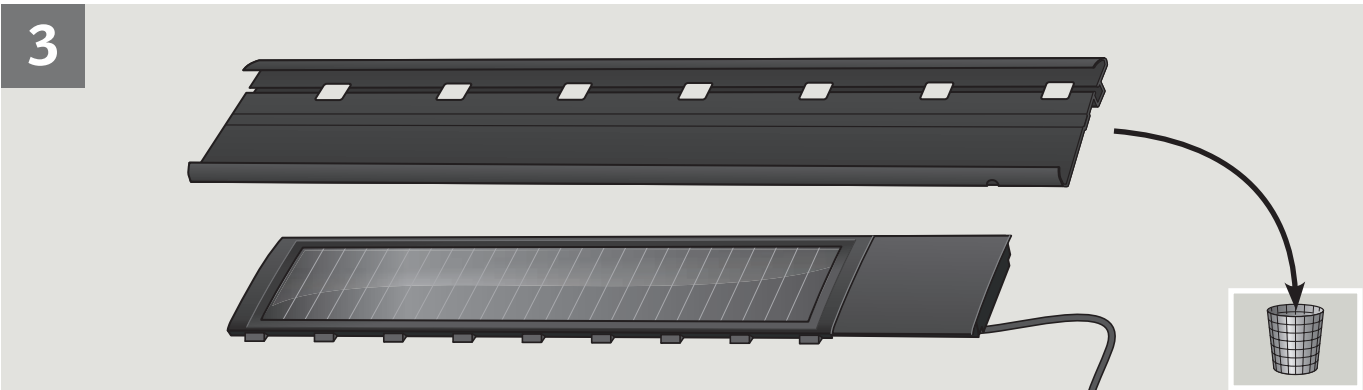

VELUX INTEGRA® Solar GGL/GGU

pages 2-3

pages 4-7

15

16

17

18

| | | |
|--|--|---|
| AR: VELUX Argentina S.A. 348 4 639944 | EE: VELUX Eesti OÜ 621 7790 | NZ: VELUX New Zealand Ltd. 0800 650 445 |
| AT: VELUX Österreich GmbH 02245/32 3 50 | ES: VELUX Spain, S.A. 91 509 71 00 | PL: VELUX Polska Sp. z o.o. (022) 33 77 000 / 33 77 070 |
| AU: VELUX Australia Pty. Ltd. 1300 859 856 | FI: VELUX Suomi Oy 0207 290 800 | PT: VELUX Portugal, Lda 21 880 00 60 |
| BA: VELUX Bosna i Hercegovina d.o.o. 033/626 493, 626 494 | FR: VELUX France 0821 02 15 15 0,119€ TTC/min | RO: VELUX România S.R.L. 0-8008-83589 |
| BE: VELUX Belgium (010) 42.09.09 | GB: VELUX Company Ltd. 01592 778 225 | RS: VELUX Srbija d.o.o. 011 20 57 500 |
| BG: VELUX Bulgaria EOOD 02/955 99 30 | HR: VELUX Hrvatska d.o.o. 01/5555 444 | RU: ЗАО VELUX (495) 737 75 20 |
| BY: FE VELUX Roof Windows (017) 217 7385 | HU: VELUX Magyarország Kft. (06/1) 436-0601 | SE: VELUX Svenska AB 042/20 83 80 |
| CA: VELUX Canada Inc. 1 800 88-VELUX (888-3589) | IE: VELUX Company Ltd. 01 848 8775 | SI: VELUX Slovenija d.o.o. 01 724 68 68 |
| CH: VELUX Schweiz AG 0848 945 549 | IT: VELUX Italia s.p.a. 045/6173666 | SK: VELUX Slovensko, s.r.o. (02) 33 000 555 |
| CL: VELUX Chile Limitada 2 953 6789 | JP: VELUX-Japan Ltd. 0570-00-8145 | TR: VELUX Çatı Pencereleri Ticaret Limited Şirketi 0 216 302 54 10 |
| CN: VELUX (CHINA) CO. LTD. 0316-607 27 27 | LT: VELUX Lietuva, UAB (85) 270 91 01 | UA: VELUX Ukraina TOV (044) 2916070 |
| CZ: VELUX Česká republika, s.r.o. 531 015 511 | LV: VELUX Latvia SIA 67 27 77 33 | US: VELUX America Inc. 1-800-88-VELUX |
| DE: VELUX Deutschland GmbH 0800/3 27 27 27 Kostenlos aus dem deutschen Festnetz | NL: VELUX Nederland B.V. 030 - 6 629 629 | |
| DK: VELUX Danmark A/S 45 16 45 16 | NO: VELUX Norge AS 22 51 06 00 | |