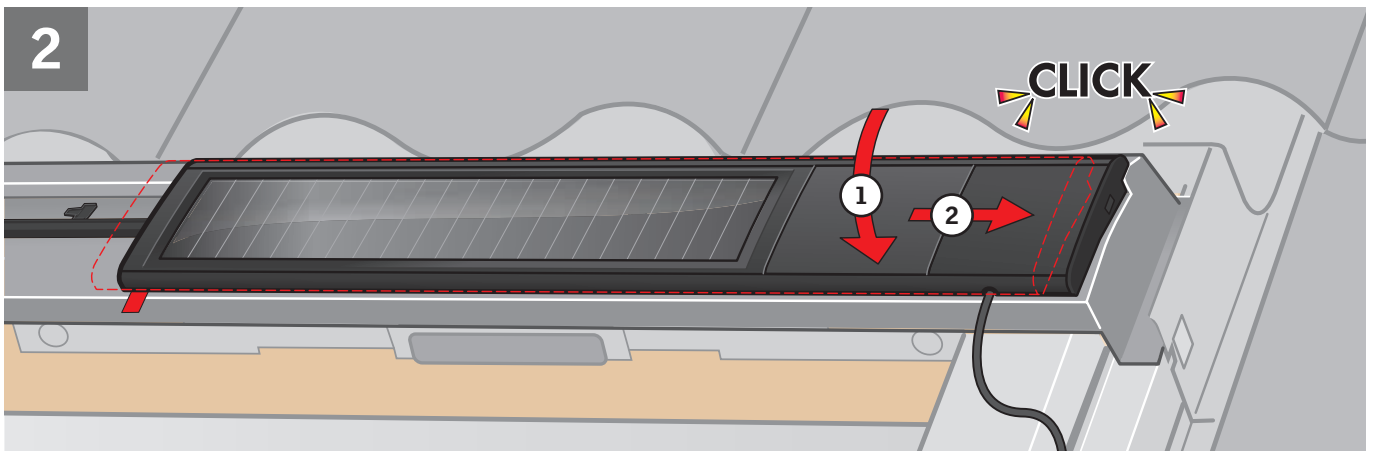

VELUX INTEGRA® Solar GGL/GGU

pages 2-3

pages 4-7

15

16

17

18

| | | |
|--|--|---|
| AR: VELUX Argentina S.A. 348 4 639944 | EE: VELUX Eesti OÜ 621 7790 | NZ: VELUX New Zealand Ltd. 0800 650 445 |
| AT: VELUX Österreich GmbH 02245/32 3 50 | ES: VELUX Spain, S.A. 91 509 71 00 | PL: VELUX Polska Sp. z o.o. (022) 33 77 000 / 33 77 070 |
| AU: VELUX Australia Pty. Ltd. 1300 859 856 | FI: VELUX Suomi Oy 0207 290 800 | PT: VELUX Portugal, Lda 21 880 00 60 |
| BA: VELUX Bosna i Hercegovina d.o.o. 033/626 493, 626 494 | FR: VELUX France 0821 02 15 15 0,119€ TTC/min | RO: VELUX România S.R.L. 0-8008-83589 |
| BE: VELUX Belgium (010) 42.09.09 | GB: VELUX Company Ltd. 01592 778 225 | RS: VELUX Srbija d.o.o. 011 20 57 500 |
| BG: VELUX Bulgaria EOOD 02/955 99 30 | HR: VELUX Hrvatska d.o.o. 01/5555 444 | RU: ЗАО VELUX (495) 737 75 20 |
| BY: FE VELUX Roof Windows (017) 217 7385 | HU: VELUX Magyarország Kft. (06/1) 436-0601 | SE: VELUX Svenska AB 042/20 83 80 |
| CA: VELUX Canada Inc. 1 800 88-VELUX (888-3589) | IE: VELUX Company Ltd. 01 848 8775 | SI: VELUX Slovenija d.o.o. 01 724 68 68 |
| CH: VELUX Schweiz AG 0848 945 549 | IT: VELUX Italia s.p.a. 045/6173666 | SK: VELUX Slovensko, s.r.o. (02) 33 000 555 |
| CL: VELUX Chile Limitada 2 953 6789 | JP: VELUX-Japan Ltd. 0570-00-8145 | TR: VELUX Çatı Pencereleri Ticaret Limited Şirketi 0 216 302 54 10 |
| CN: VELUX (CHINA) CO. LTD. 0316-607 27 27 | LT: VELUX Lietuva, UAB (85) 270 91 01 | UA: VELUX Ukraina TOV (044) 2916070 |
| CZ: VELUX Česká republika, s.r.o. 531 015 511 | LV: VELUX Latvia SIA 67 27 77 33 | US: VELUX America Inc. 1-800-88-VELUX |
| DE: VELUX Deutschland GmbH 0800/3 27 27 27 Kostenlos aus dem deutschen Festnetz | NL: VELUX Nederland B.V. 030 - 6 629 629 | |
| DK: VELUX Danmark A/S 45 16 45 16 | NO: VELUX Norge AS 22 51 06 00 | |