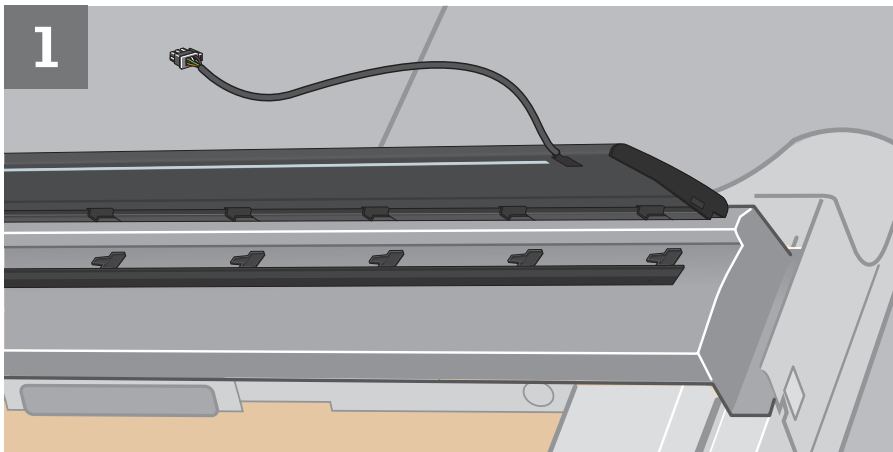

VELUX INTEGRA® Solar GGL/GGU

pages 2-3

pages 4-7

15

16

17

18

| | | |
|--|--|---|
| AR: VELUX Argentina S.A. 348 4 639944 | EE: VELUX Eesti OÜ 621 7790 | NZ: VELUX New Zealand Ltd. 0800 650 445 |
| AT: VELUX Österreich GmbH 02245/32 3 50 | ES: VELUX Spain, S.A. 91 509 71 00 | PL: VELUX Polska Sp. z o.o. (022) 33 77 000 / 33 77 070 |
| AU: VELUX Australia Pty. Ltd. 1300 859 856 | FI: VELUX Suomi Oy 0207 290 800 | PT: VELUX Portugal, Lda 21 880 00 60 |
| BA: VELUX Bosna i Hercegovina d.o.o. 033/626 493, 626 494 | FR: VELUX France 0821 02 15 15 0,119€ TTC/min | RO: VELUX România S.R.L. 0-8008-83589 |
| BE: VELUX Belgium (010) 42.09.09 | GB: VELUX Company Ltd. 01592 778 225 | RS: VELUX Srbija d.o.o. 011 20 57 500 |
| BG: VELUX Bulgaria EOOD 02/955 99 30 | HR: VELUX Hrvatska d.o.o. 01/5555 444 | RU: ЗАО VELUX (495) 737 75 20 |
| BY: FE VELUX Roof Windows (017) 217 7385 | HU: VELUX Magyarország Kft. (06/1) 436-0601 | SE: VELUX Svenska AB 042/20 83 80 |
| CA: VELUX Canada Inc. 1 800 88-VELUX (888-3589) | IE: VELUX Company Ltd. 01 848 8775 | SI: VELUX Slovenija d.o.o. 01 724 68 68 |
| CH: VELUX Schweiz AG 0848 945 549 | IT: VELUX Italia s.p.a. 045/6173666 | SK: VELUX Slovensko, s.r.o. (02) 33 000 555 |
| CL: VELUX Chile Limitada 2 953 6789 | JP: VELUX-Japan Ltd. 0570-00-8145 | TR: VELUX Çatı Pencereleri Ticaret Limited Şirketi 0 216 302 54 10 |
| CN: VELUX (CHINA) CO. LTD. 0316-607 27 27 | LT: VELUX Lietuva, UAB (85) 270 91 01 | UA: VELUX Ukraina TOV (044) 2916070 |
| CZ: VELUX Česká republika, s.r.o. 531 015 511 | LV: VELUX Latvia SIA 67 27 77 33 | US: VELUX America Inc. 1-800-88-VELUX |
| DE: VELUX Deutschland GmbH 0800/3 27 27 27 Kostenlos aus dem deutschen Festnetz | NL: VELUX Nederland B.V. 030 - 6 629 629 | |
| DK: VELUX Danmark A/S 45 16 45 16 | NO: VELUX Norge AS 22 51 06 00 | |