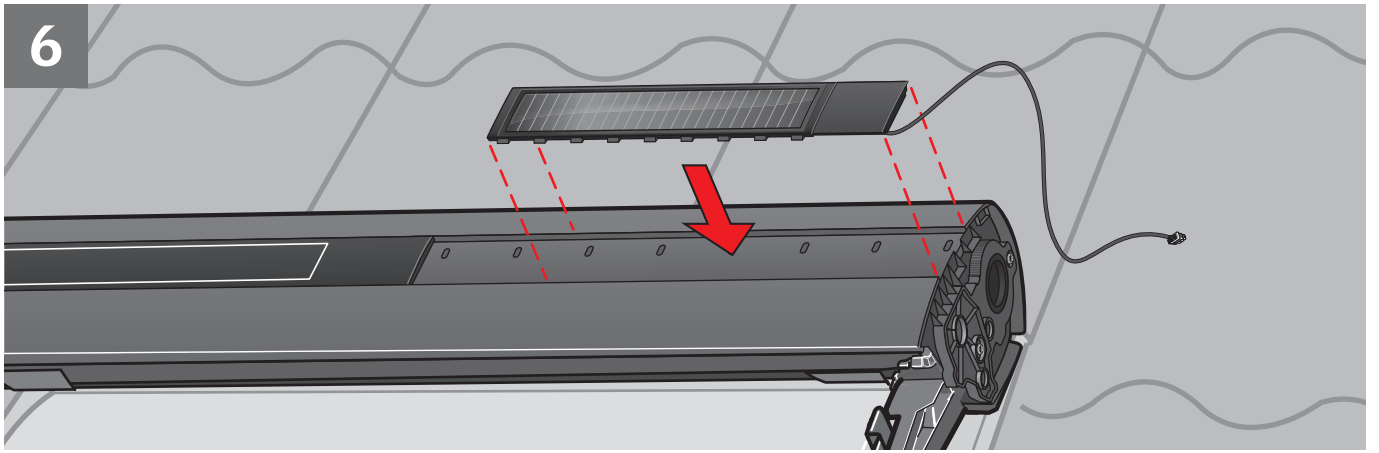

VELUX INTEGRA® Solar GGL/GGU

pages 2-3

pages 4-7

15

16

17

18

| | | |
|--|--|---|
| AR: VELUX Argentina S.A. 348 4 639944 | EE: VELUX Eesti OÜ 621 7790 | NZ: VELUX New Zealand Ltd. 0800 650 445 |
| AT: VELUX Österreich GmbH 02245/32 3 50 | ES: VELUX Spain, S.A. 91 509 71 00 | PL: VELUX Polska Sp. z o.o. (022) 33 77 000 / 33 77 070 |
| AU: VELUX Australia Pty. Ltd. 1300 859 856 | FI: VELUX Suomi Oy 0207 290 800 | PT: VELUX Portugal, Lda 21 880 00 60 |
| BA: VELUX Bosna i Hercegovina d.o.o. 033/626 493, 626 494 | FR: VELUX France 0821 02 15 15 0,119€ TTC/min | RO: VELUX România S.R.L. 0-8008-83589 |
| BE: VELUX Belgium (010) 42.09.09 | GB: VELUX Company Ltd. 01592 778 225 | RS: VELUX Srbija d.o.o. 011 20 57 500 |
| BG: VELUX Bulgaria EOOD 02/955 99 30 | HR: VELUX Hrvatska d.o.o. 01/5555 444 | RU: ЗАО VELUX (495) 737 75 20 |
| BY: FE VELUX Roof Windows (017) 217 7385 | HU: VELUX Magyarország Kft. (06/1) 436-0601 | SE: VELUX Svenska AB 042/20 83 80 |
| CA: VELUX Canada Inc. 1 800 88-VELUX (888-3589) | IE: VELUX Company Ltd. 01 848 8775 | SI: VELUX Slovenija d.o.o. 01 724 68 68 |
| CH: VELUX Schweiz AG 0848 945 549 | IT: VELUX Italia s.p.a. 045/6173666 | SK: VELUX Slovensko, s.r.o. (02) 33 000 555 |
| CL: VELUX Chile Limitada 2 953 6789 | JP: VELUX-Japan Ltd. 0570-00-8145 | TR: VELUX Çatı Pencereleri Ticaret Limited Şirketi 0 216 302 54 10 |
| CN: VELUX (CHINA) CO. LTD. 0316-607 27 27 | LT: VELUX Lietuva, UAB (85) 270 91 01 | UA: VELUX Ukraina TOV (044) 2916070 |
| CZ: VELUX Česká republika, s.r.o. 531 015 511 | LV: VELUX Latvia SIA 67 27 77 33 | US: VELUX America Inc. 1-800-88-VELUX |
| DE: VELUX Deutschland GmbH 0800/3 27 27 27 Kostenlos aus dem deutschen Festnetz | NL: VELUX Nederland B.V. 030 - 6 629 629 | |
| DK: VELUX Danmark A/S 45 16 45 16 | NO: VELUX Norge AS 22 51 06 00 | |