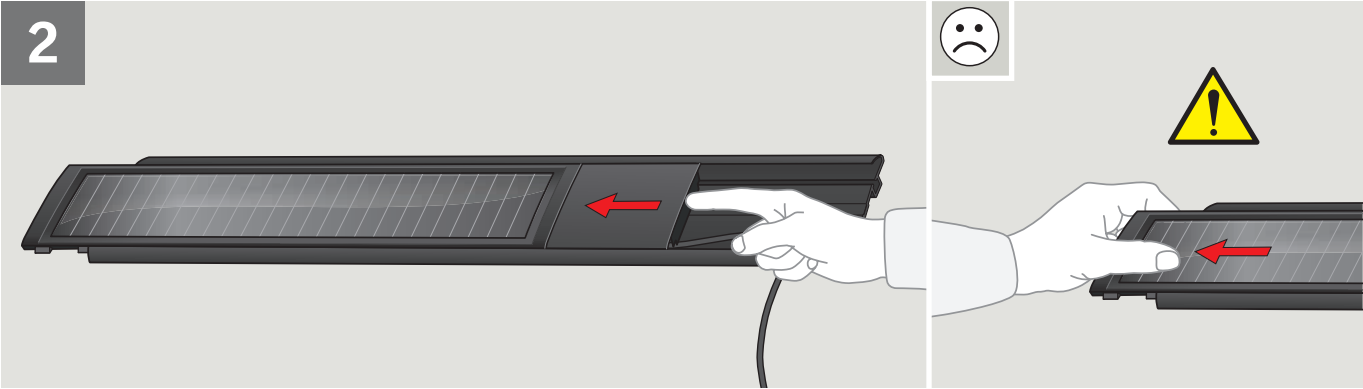

VELUX INTEGRA® Solar GGL/GGU

pages 2-3

pages 4-7

15

16

17

18

| | | |
|--|--|---|
| AR: VELUX Argentina S.A. 348 4 639944 | EE: VELUX Eesti OÜ 621 7790 | NZ: VELUX New Zealand Ltd. 0800 650 445 |
| AT: VELUX Österreich GmbH 02245/32 3 50 | ES: VELUX Spain, S.A. 91 509 71 00 | PL: VELUX Polska Sp. z o.o. (022) 33 77 000 / 33 77 070 |
| AU: VELUX Australia Pty. Ltd. 1300 859 856 | FI: VELUX Suomi Oy 0207 290 800 | PT: VELUX Portugal, Lda 21 880 00 60 |
| BA: VELUX Bosna i Hercegovina d.o.o. 033/626 493, 626 494 | FR: VELUX France 0821 02 15 15 0,119€ TTC/min | RO: VELUX România S.R.L. 0-8008-83589 |
| BE: VELUX Belgium (010) 42.09.09 | GB: VELUX Company Ltd. 01592 778 225 | RS: VELUX Srbija d.o.o. 011 20 57 500 |
| BG: VELUX Bulgaria EOOD 02/955 99 30 | HR: VELUX Hrvatska d.o.o. 01/5555 444 | RU: ЗАО VELUX (495) 737 75 20 |
| BY: FE VELUX Roof Windows (017) 217 7385 | HU: VELUX Magyarország Kft. (06/1) 436-0601 | SE: VELUX Svenska AB 042/20 83 80 |
| CA: VELUX Canada Inc. 1 800 88-VELUX (888-3589) | IE: VELUX Company Ltd. 01 848 8775 | SI: VELUX Slovenija d.o.o. 01 724 68 68 |
| CH: VELUX Schweiz AG 0848 945 549 | IT: VELUX Italia s.p.a. 045/6173666 | SK: VELUX Slovensko, s.r.o. (02) 33 000 555 |
| CL: VELUX Chile Limitada 2 953 6789 | JP: VELUX-Japan Ltd. 0570-00-8145 | TR: VELUX Çatı Pencereleri Ticaret Limited Şirketi 0 216 302 54 10 |
| CN: VELUX (CHINA) CO. LTD. 0316-607 27 27 | LT: VELUX Lietuva, UAB (85) 270 91 01 | UA: VELUX Ukraina TOV (044) 2916070 |
| CZ: VELUX Česká republika, s.r.o. 531 015 511 | LV: VELUX Latvia SIA 67 27 77 33 | US: VELUX America Inc. 1-800-88-VELUX |
| DE: VELUX Deutschland GmbH 0800/3 27 27 27 Kostenlos aus dem deutschen Festnetz | NL: VELUX Nederland B.V. 030 - 6 629 629 | |
| DK: VELUX Danmark A/S 45 16 45 16 | NO: VELUX Norge AS 22 51 06 00 | |