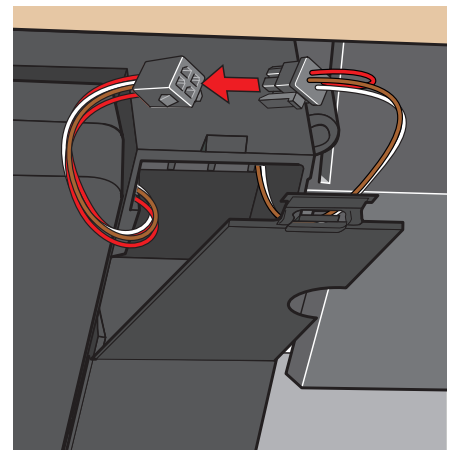

VELUX INTEGRA® Solar GGL/GGU

pages 2-3

pages 4-7

15

16

17

18

| | | |
|--|--|---|
| AR: VELUX Argentina S.A. 348 4 639944 | EE: VELUX Eesti OÜ 621 7790 | NZ: VELUX New Zealand Ltd. 0800 650 445 |
| AT: VELUX Österreich GmbH 02245/32 3 50 | ES: VELUX Spain, S.A. 91 509 71 00 | PL: VELUX Polska Sp. z o.o. (022) 33 77 000 / 33 77 070 |
| AU: VELUX Australia Pty. Ltd. 1300 859 856 | FI: VELUX Suomi Oy 0207 290 800 | PT: VELUX Portugal, Lda 21 880 00 60 |
| BA: VELUX Bosna i Hercegovina d.o.o. 033/626 493, 626 494 | FR: VELUX France 0821 02 15 15 0,119€ TTC/min | RO: VELUX România S.R.L. 0-8008-83589 |
| BE: VELUX Belgium (010) 42.09.09 | GB: VELUX Company Ltd. 01592 778 225 | RS: VELUX Srbija d.o.o. 011 20 57 500 |
| BG: VELUX Bulgaria EOOD 02/955 99 30 | HR: VELUX Hrvatska d.o.o. 01/5555 444 | RU: ЗАО VELUX (495) 737 75 20 |
| BY: FE VELUX Roof Windows (017) 217 7385 | HU: VELUX Magyarország Kft. (06/1) 436-0601 | SE: VELUX Svenska AB 042/20 83 80 |
| CA: VELUX Canada Inc. 1 800 88-VELUX (888-3589) | IE: VELUX Company Ltd. 01 848 8775 | SI: VELUX Slovenija d.o.o. 01 724 68 68 |
| CH: VELUX Schweiz AG 0848 945 549 | IT: VELUX Italia s.p.a. 045/6173666 | SK: VELUX Slovensko, s.r.o. (02) 33 000 555 |
| CL: VELUX Chile Limitada 2 953 6789 | JP: VELUX-Japan Ltd. 0570-00-8145 | TR: VELUX Çatı Pencereleri Ticaret Limited Şirketi 0 216 302 54 10 |
| CN: VELUX (CHINA) CO. LTD. 0316-607 27 27 | LT: VELUX Lietuva, UAB (85) 270 91 01 | UA: VELUX Ukraina TOV (044) 2916070 |
| CZ: VELUX Česká republika, s.r.o. 531 015 511 | LV: VELUX Latvia SIA 67 27 77 33 | US: VELUX America Inc. 1-800-88-VELUX |
| DE: VELUX Deutschland GmbH 0800/3 27 27 27 Kostenlos aus dem deutschen Festnetz | NL: VELUX Nederland B.V. 030 - 6 629 629 | |
| DK: VELUX Danmark A/S 45 16 45 16 | NO: VELUX Norge AS 22 51 06 00 | |