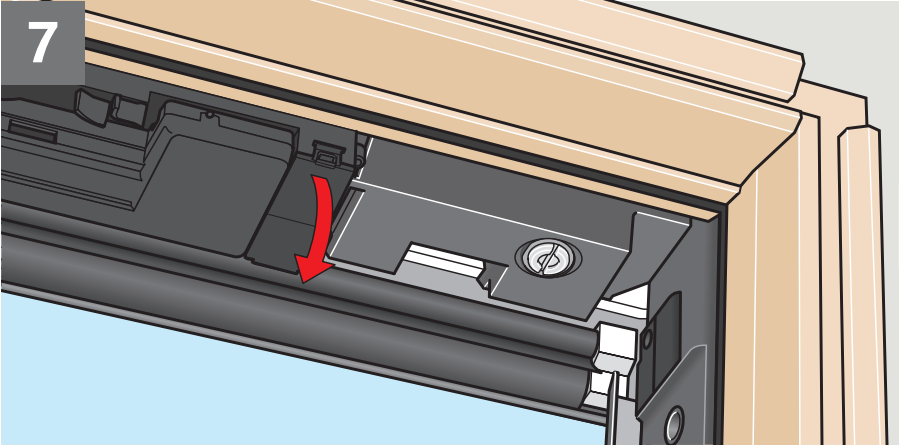

VELUX INTEGRA® Solar GGL/GGU

pages 2-3

pages 4-7

15

16

17

18

| | | |
|--|--|---|
| AR: VELUX Argentina S.A. 348 4 639944 | EE: VELUX Eesti OÜ 621 7790 | NZ: VELUX New Zealand Ltd. 0800 650 445 |
| AT: VELUX Österreich GmbH 02245/32 3 50 | ES: VELUX Spain, S.A. 91 509 71 00 | PL: VELUX Polska Sp. z o.o. (022) 33 77 000 / 33 77 070 |
| AU: VELUX Australia Pty. Ltd. 1300 859 856 | FI: VELUX Suomi Oy 0207 290 800 | PT: VELUX Portugal, Lda 21 880 00 60 |
| BA: VELUX Bosna i Hercegovina d.o.o. 033/626 493, 626 494 | FR: VELUX France 0821 02 15 15 0,119€ TTC/min | RO: VELUX România S.R.L. 0-8008-83589 |
| BE: VELUX Belgium (010) 42.09.09 | GB: VELUX Company Ltd. 01592 778 225 | RS: VELUX Srbija d.o.o. 011 20 57 500 |
| BG: VELUX Bulgaria EOOD 02/955 99 30 | HR: VELUX Hrvatska d.o.o. 01/5555 444 | RU: ЗАО VELUX (495) 737 75 20 |
| BY: FE VELUX Roof Windows (017) 217 7385 | HU: VELUX Magyarország Kft. (06/1) 436-0601 | SE: VELUX Svenska AB 042/20 83 80 |
| CA: VELUX Canada Inc. 1 800 88-VELUX (888-3589) | IE: VELUX Company Ltd. 01 848 8775 | SI: VELUX Slovenija d.o.o. 01 724 68 68 |
| CH: VELUX Schweiz AG 0848 945 549 | IT: VELUX Italia s.p.a. 045/6173666 | SK: VELUX Slovensko, s.r.o. (02) 33 000 555 |
| CL: VELUX Chile Limitada 2 953 6789 | JP: VELUX-Japan Ltd. 0570-00-8145 | TR: VELUX Çatı Pencereleri Ticaret Limited Şirketi 0 216 302 54 10 |
| CN: VELUX (CHINA) CO. LTD. 0316-607 27 27 | LT: VELUX Lietuva, UAB (85) 270 91 01 | UA: VELUX Ukraina TOV (044) 2916070 |
| CZ: VELUX Česká republika, s.r.o. 531 015 511 | LV: VELUX Latvia SIA 67 27 77 33 | US: VELUX America Inc. 1-800-88-VELUX |
| DE: VELUX Deutschland GmbH 0800/3 27 27 27 Kostenlos aus dem deutschen Festnetz | NL: VELUX Nederland B.V. 030 - 6 629 629 | |
| DK: VELUX Danmark A/S 45 16 45 16 | NO: VELUX Norge AS 22 51 06 00 | |