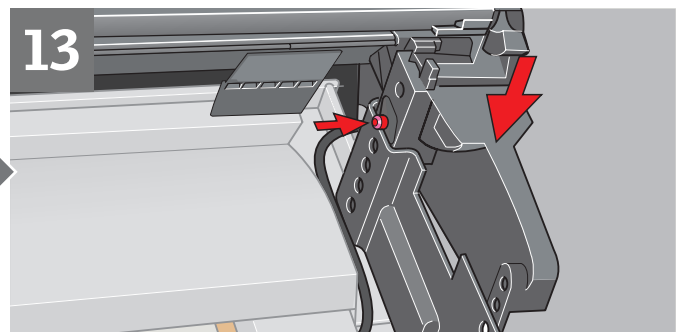

VELUX INTEGRA® Solar GGL/GGU

pages 2-3

pages 4-7

15

16

17

18

| | | |
|--|--|---|
| AR: VELUX Argentina S.A. 348 4 639944 | EE: VELUX Eesti OÜ 621 7790 | NZ: VELUX New Zealand Ltd. 0800 650 445 |
| AT: VELUX Österreich GmbH 02245/32 3 50 | ES: VELUX Spain, S.A. 91 509 71 00 | PL: VELUX Polska Sp. z o.o. (022) 33 77 000 / 33 77 070 |
| AU: VELUX Australia Pty. Ltd. 1300 859 856 | FI: VELUX Suomi Oy 0207 290 800 | PT: VELUX Portugal, Lda 21 880 00 60 |
| BA: VELUX Bosna i Hercegovina d.o.o. 033/626 493, 626 494 | FR: VELUX France 0821 02 15 15 0,119€ TTC/min | RO: VELUX România S.R.L. 0-8008-83589 |
| BE: VELUX Belgium (010) 42.09.09 | GB: VELUX Company Ltd. 01592 778 225 | RS: VELUX Srbija d.o.o. 011 20 57 500 |
| BG: VELUX Bulgaria EOOD 02/955 99 30 | HR: VELUX Hrvatska d.o.o. 01/5555 444 | RU: ЗАО VELUX (495) 737 75 20 |
| BY: FE VELUX Roof Windows (017) 217 7385 | HU: VELUX Magyarország Kft. (06/1) 436-0601 | SE: VELUX Svenska AB 042/20 83 80 |
| CA: VELUX Canada Inc. 1 800 88-VELUX (888-3589) | IE: VELUX Company Ltd. 01 848 8775 | SI: VELUX Slovenija d.o.o. 01 724 68 68 |
| CH: VELUX Schweiz AG 0848 945 549 | IT: VELUX Italia s.p.a. 045/6173666 | SK: VELUX Slovensko, s.r.o. (02) 33 000 555 |
| CL: VELUX Chile Limitada 2 953 6789 | JP: VELUX-Japan Ltd. 0570-00-8145 | TR: VELUX Çatı Pencereleri Ticaret Limited Şirketi 0 216 302 54 10 |
| CN: VELUX (CHINA) CO. LTD. 0316-607 27 27 | LT: VELUX Lietuva, UAB (85) 270 91 01 | UA: VELUX Ukraina TOV (044) 2916070 |
| CZ: VELUX Česká republika, s.r.o. 531 015 511 | LV: VELUX Latvia SIA 67 27 77 33 | US: VELUX America Inc. 1-800-88-VELUX |
| DE: VELUX Deutschland GmbH 0800/3 27 27 27 Kostenlos aus dem deutschen Festnetz | NL: VELUX Nederland B.V. 030 - 6 629 629 | |
| DK: VELUX Danmark A/S 45 16 45 16 | NO: VELUX Norge AS 22 51 06 00 | |