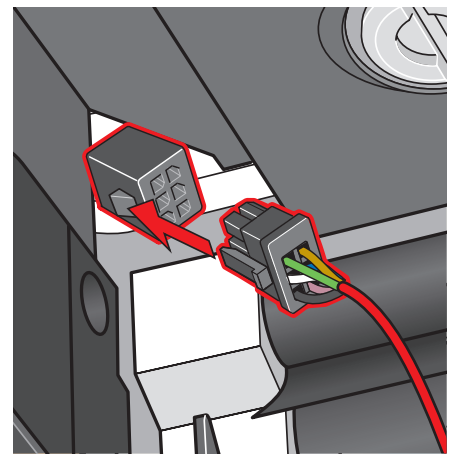

VELUX INTEGRA® Solar GGL/GGU

pages 2-3

pages 4-7

15

16

17

18

| | | |
|--|--|---|
| AR: VELUX Argentina S.A. 348 4 639944 | EE: VELUX Eesti OÜ 621 7790 | NZ: VELUX New Zealand Ltd. 0800 650 445 |
| AT: VELUX Österreich GmbH 02245/32 3 50 | ES: VELUX Spain, S.A. 91 509 71 00 | PL: VELUX Polska Sp. z o.o. (022) 33 77 000 / 33 77 070 |
| AU: VELUX Australia Pty. Ltd. 1300 859 856 | FI: VELUX Suomi Oy 0207 290 800 | PT: VELUX Portugal, Lda 21 880 00 60 |
| BA: VELUX Bosna i Hercegovina d.o.o. 033/626 493, 626 494 | FR: VELUX France 0821 02 15 15 0,119€ TTC/min | RO: VELUX România S.R.L. 0-8008-83589 |
| BE: VELUX Belgium (010) 42.09.09 | GB: VELUX Company Ltd. 01592 778 225 | RS: VELUX Srbija d.o.o. 011 20 57 500 |
| BG: VELUX Bulgaria EOOD 02/955 99 30 | HR: VELUX Hrvatska d.o.o. 01/5555 444 | RU: ЗАО VELUX (495) 737 75 20 |
| BY: FE VELUX Roof Windows (017) 217 7385 | HU: VELUX Magyarország Kft. (06/1) 436-0601 | SE: VELUX Svenska AB 042/20 83 80 |
| CA: VELUX Canada Inc. 1 800 88-VELUX (888-3589) | IE: VELUX Company Ltd. 01 848 8775 | SI: VELUX Slovenija d.o.o. 01 724 68 68 |
| CH: VELUX Schweiz AG 0848 945 549 | IT: VELUX Italia s.p.a. 045/6173666 | SK: VELUX Slovensko, s.r.o. (02) 33 000 555 |
| CL: VELUX Chile Limitada 2 953 6789 | JP: VELUX-Japan Ltd. 0570-00-8145 | TR: VELUX Çatı Pencereleri Ticaret Limited Şirketi 0 216 302 54 10 |
| CN: VELUX (CHINA) CO. LTD. 0316-607 27 27 | LT: VELUX Lietuva, UAB (85) 270 91 01 | UA: VELUX Ukraina TOV (044) 2916070 |
| CZ: VELUX Česká republika, s.r.o. 531 015 511 | LV: VELUX Latvia SIA 67 27 77 33 | US: VELUX America Inc. 1-800-88-VELUX |
| DE: VELUX Deutschland GmbH 0800/3 27 27 27 Kostenlos aus dem deutschen Festnetz | NL: VELUX Nederland B.V. 030 - 6 629 629 | |
| DK: VELUX Danmark A/S 45 16 45 16 | NO: VELUX Norge AS 22 51 06 00 | |