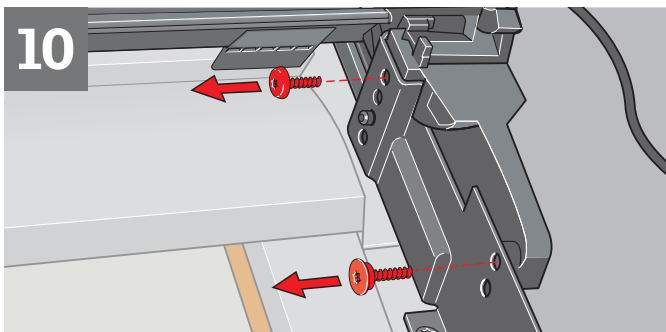

VELUX INTEGRA® Solar GGL/GGU

pages 2-3

pages 4-7

15

16

17

18

| | | |
|--|--|---|
| AR: VELUX Argentina S.A. 348 4 639944 | EE: VELUX Eesti OÜ 621 7790 | NZ: VELUX New Zealand Ltd. 0800 650 445 |
| AT: VELUX Österreich GmbH 02245/32 3 50 | ES: VELUX Spain, S.A. 91 509 71 00 | PL: VELUX Polska Sp. z o.o. (022) 33 77 000 / 33 77 070 |
| AU: VELUX Australia Pty. Ltd. 1300 859 856 | FI: VELUX Suomi Oy 0207 290 800 | PT: VELUX Portugal, Lda 21 880 00 60 |
| BA: VELUX Bosna i Hercegovina d.o.o. 033/626 493, 626 494 | FR: VELUX France 0821 02 15 15 0,119€ TTC/min | RO: VELUX România S.R.L. 0-8008-83589 |
| BE: VELUX Belgium (010) 42.09.09 | GB: VELUX Company Ltd. 01592 778 225 | RS: VELUX Srbija d.o.o. 011 20 57 500 |
| BG: VELUX Bulgaria EOOD 02/955 99 30 | HR: VELUX Hrvatska d.o.o. 01/5555 444 | RU: ЗАО VELUX (495) 737 75 20 |
| BY: FE VELUX Roof Windows (017) 217 7385 | HU: VELUX Magyarország Kft. (06/1) 436-0601 | SE: VELUX Svenska AB 042/20 83 80 |
| CA: VELUX Canada Inc. 1 800 88-VELUX (888-3589) | IE: VELUX Company Ltd. 01 848 8775 | SI: VELUX Slovenija d.o.o. 01 724 68 68 |
| CH: VELUX Schweiz AG 0848 945 549 | IT: VELUX Italia s.p.a. 045/6173666 | SK: VELUX Slovensko, s.r.o. (02) 33 000 555 |
| CL: VELUX Chile Limitada 2 953 6789 | JP: VELUX-Japan Ltd. 0570-00-8145 | TR: VELUX Çatı Pencereleri Ticaret Limited Şirketi 0 216 302 54 10 |
| CN: VELUX (CHINA) CO. LTD. 0316-607 27 27 | LT: VELUX Lietuva, UAB (85) 270 91 01 | UA: VELUX Ukraina TOV (044) 2916070 |
| CZ: VELUX Česká republika, s.r.o. 531 015 511 | LV: VELUX Latvia SIA 67 27 77 33 | US: VELUX America Inc. 1-800-88-VELUX |
| DE: VELUX Deutschland GmbH 0800/3 27 27 27 Kostenlos aus dem deutschen Festnetz | NL: VELUX Nederland B.V. 030 - 6 629 629 | |
| DK: VELUX Danmark A/S 45 16 45 16 | NO: VELUX Norge AS 22 51 06 00 | |