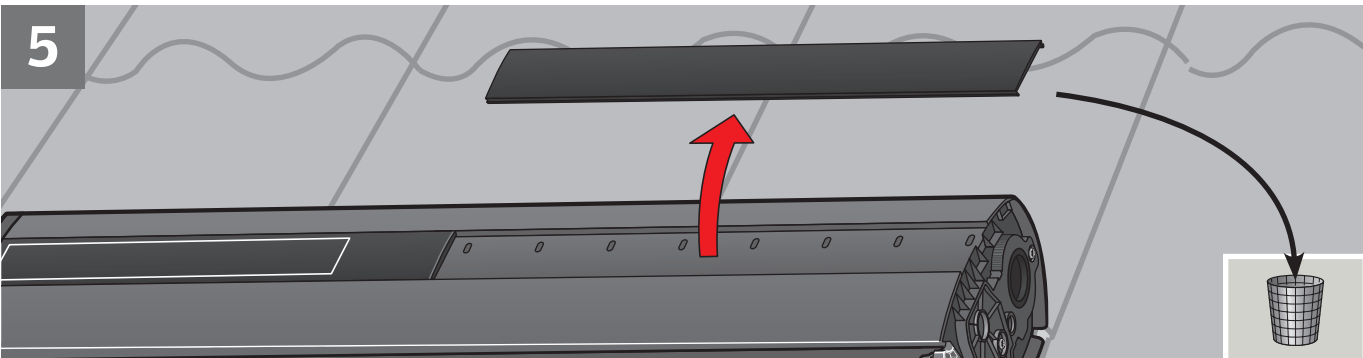

VELUX INTEGRA® Solar GGL/GGU

pages 2-3

pages 4-7

15

16

17

18

| | | |
|--|--|---|
| AR: VELUX Argentina S.A. 348 4 639944 | EE: VELUX Eesti OÜ 621 7790 | NZ: VELUX New Zealand Ltd. 0800 650 445 |
| AT: VELUX Österreich GmbH 02245/32 3 50 | ES: VELUX Spain, S.A. 91 509 71 00 | PL: VELUX Polska Sp. z o.o. (022) 33 77 000 / 33 77 070 |
| AU: VELUX Australia Pty. Ltd. 1300 859 856 | FI: VELUX Suomi Oy 0207 290 800 | PT: VELUX Portugal, Lda 21 880 00 60 |
| BA: VELUX Bosna i Hercegovina d.o.o. 033/626 493, 626 494 | FR: VELUX France 0821 02 15 15 0,119€ TTC/min | RO: VELUX România S.R.L. 0-8008-83589 |
| BE: VELUX Belgium (010) 42.09.09 | GB: VELUX Company Ltd. 01592 778 225 | RS: VELUX Srbija d.o.o. 011 20 57 500 |
| BG: VELUX Bulgaria EOOD 02/955 99 30 | HR: VELUX Hrvatska d.o.o. 01/5555 444 | RU: ЗАО VELUX (495) 737 75 20 |
| BY: FE VELUX Roof Windows (017) 217 7385 | HU: VELUX Magyarország Kft. (06/1) 436-0601 | SE: VELUX Svenska AB 042/20 83 80 |
| CA: VELUX Canada Inc. 1 800 88-VELUX (888-3589) | IE: VELUX Company Ltd. 01 848 8775 | SI: VELUX Slovenija d.o.o. 01 724 68 68 |
| CH: VELUX Schweiz AG 0848 945 549 | IT: VELUX Italia s.p.a. 045/6173666 | SK: VELUX Slovensko, s.r.o. (02) 33 000 555 |
| CL: VELUX Chile Limitada 2 953 6789 | JP: VELUX-Japan Ltd. 0570-00-8145 | TR: VELUX Çatı Pencereleri Ticaret Limited Şirketi 0 216 302 54 10 |
| CN: VELUX (CHINA) CO. LTD. 0316-607 27 27 | LT: VELUX Lietuva, UAB (85) 270 91 01 | UA: VELUX Ukraina TOV (044) 2916070 |
| CZ: VELUX Česká republika, s.r.o. 531 015 511 | LV: VELUX Latvia SIA 67 27 77 33 | US: VELUX America Inc. 1-800-88-VELUX |
| DE: VELUX Deutschland GmbH 0800/3 27 27 27 Kostenlos aus dem deutschen Festnetz | NL: VELUX Nederland B.V. 030 - 6 629 629 | |
| DK: VELUX Danmark A/S 45 16 45 16 | NO: VELUX Norge AS 22 51 06 00 | |