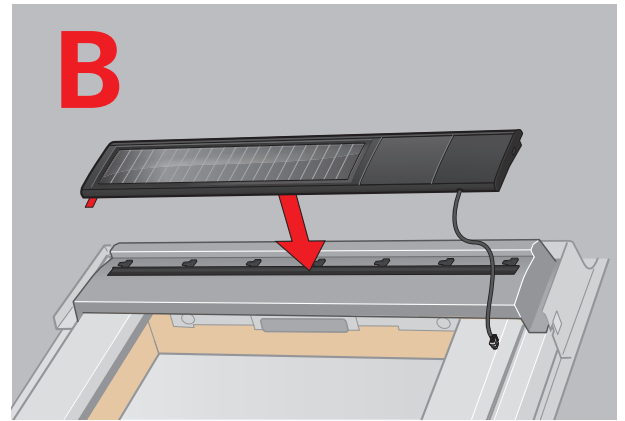

VELUX INTEGRA® Solar GGL/GGU

pages 2-3

pages 4-7

15

16

17

18

| | | |
|--|--|---|
| AR: VELUX Argentina S.A. 348 4 639944 | EE: VELUX Eesti OÜ 621 7790 | NZ: VELUX New Zealand Ltd. 0800 650 445 |
| AT: VELUX Österreich GmbH 02245/32 3 50 | ES: VELUX Spain, S.A. 91 509 71 00 | PL: VELUX Polska Sp. z o.o. (022) 33 77 000 / 33 77 070 |
| AU: VELUX Australia Pty. Ltd. 1300 859 856 | FI: VELUX Suomi Oy 0207 290 800 | PT: VELUX Portugal, Lda 21 880 00 60 |
| BA: VELUX Bosna i Hercegovina d.o.o. 033/626 493, 626 494 | FR: VELUX France 0821 02 15 15 0,119€ TTC/min | RO: VELUX România S.R.L. 0-8008-83589 |
| BE: VELUX Belgium (010) 42.09.09 | GB: VELUX Company Ltd. 01592 778 225 | RS: VELUX Srbija d.o.o. 011 20 57 500 |
| BG: VELUX Bulgaria EOOD 02/955 99 30 | HR: VELUX Hrvatska d.o.o. 01/5555 444 | RU: ЗАО VELUX (495) 737 75 20 |
| BY: FE VELUX Roof Windows (017) 217 7385 | HU: VELUX Magyarország Kft. (06/1) 436-0601 | SE: VELUX Svenska AB 042/20 83 80 |
| CA: VELUX Canada Inc. 1 800 88-VELUX (888-3589) | IE: VELUX Company Ltd. 01 848 8775 | SI: VELUX Slovenija d.o.o. 01 724 68 68 |
| CH: VELUX Schweiz AG 0848 945 549 | IT: VELUX Italia s.p.a. 045/6173666 | SK: VELUX Slovensko, s.r.o. (02) 33 000 555 |
| CL: VELUX Chile Limitada 2 953 6789 | JP: VELUX-Japan Ltd. 0570-00-8145 | TR: VELUX Çatı Pencereleri Ticaret Limited Şirketi 0 216 302 54 10 |
| CN: VELUX (CHINA) CO. LTD. 0316-607 27 27 | LT: VELUX Lietuva, UAB (85) 270 91 01 | UA: VELUX Ukraina TOV (044) 2916070 |
| CZ: VELUX Česká republika, s.r.o. 531 015 511 | LV: VELUX Latvia SIA 67 27 77 33 | US: VELUX America Inc. 1-800-88-VELUX |
| DE: VELUX Deutschland GmbH 0800/3 27 27 27 Kostenlos aus dem deutschen Festnetz | NL: VELUX Nederland B.V. 030 - 6 629 629 | |
| DK: VELUX Danmark A/S 45 16 45 16 | NO: VELUX Norge AS 22 51 06 00 | |