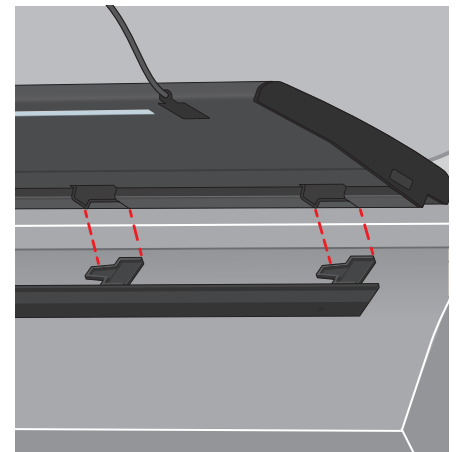

VELUX INTEGRA® Solar GGL/GGU

pages 2-3

pages 4-7

15

16

17

18

| | | |
|--|--|---|
| AR: VELUX Argentina S.A. 348 4 639944 | EE: VELUX Eesti OÜ 621 7790 | NZ: VELUX New Zealand Ltd. 0800 650 445 |
| AT: VELUX Österreich GmbH 02245/32 3 50 | ES: VELUX Spain, S.A. 91 509 71 00 | PL: VELUX Polska Sp. z o.o. (022) 33 77 000 / 33 77 070 |
| AU: VELUX Australia Pty. Ltd. 1300 859 856 | FI: VELUX Suomi Oy 0207 290 800 | PT: VELUX Portugal, Lda 21 880 00 60 |
| BA: VELUX Bosna i Hercegovina d.o.o. 033/626 493, 626 494 | FR: VELUX France 0821 02 15 15 0,119€ TTC/min | RO: VELUX România S.R.L. 0-8008-83589 |
| BE: VELUX Belgium (010) 42.09.09 | GB: VELUX Company Ltd. 01592 778 225 | RS: VELUX Srbija d.o.o. 011 20 57 500 |
| BG: VELUX Bulgaria EOOD 02/955 99 30 | HR: VELUX Hrvatska d.o.o. 01/5555 444 | RU: ЗАО VELUX (495) 737 75 20 |
| BY: FE VELUX Roof Windows (017) 217 7385 | HU: VELUX Magyarország Kft. (06/1) 436-0601 | SE: VELUX Svenska AB 042/20 83 80 |
| CA: VELUX Canada Inc. 1 800 88-VELUX (888-3589) | IE: VELUX Company Ltd. 01 848 8775 | SI: VELUX Slovenija d.o.o. 01 724 68 68 |
| CH: VELUX Schweiz AG 0848 945 549 | IT: VELUX Italia s.p.a. 045/6173666 | SK: VELUX Slovensko, s.r.o. (02) 33 000 555 |
| CL: VELUX Chile Limitada 2 953 6789 | JP: VELUX-Japan Ltd. 0570-00-8145 | TR: VELUX Çatı Pencereleri Ticaret Limited Şirketi 0 216 302 54 10 |
| CN: VELUX (CHINA) CO. LTD. 0316-607 27 27 | LT: VELUX Lietuva, UAB (85) 270 91 01 | UA: VELUX Ukraina TOV (044) 2916070 |
| CZ: VELUX Česká republika, s.r.o. 531 015 511 | LV: VELUX Latvia SIA 67 27 77 33 | US: VELUX America Inc. 1-800-88-VELUX |
| DE: VELUX Deutschland GmbH 0800/3 27 27 27 Kostenlos aus dem deutschen Festnetz | NL: VELUX Nederland B.V. 030 - 6 629 629 | |
| DK: VELUX Danmark A/S 45 16 45 16 | NO: VELUX Norge AS 22 51 06 00 | |