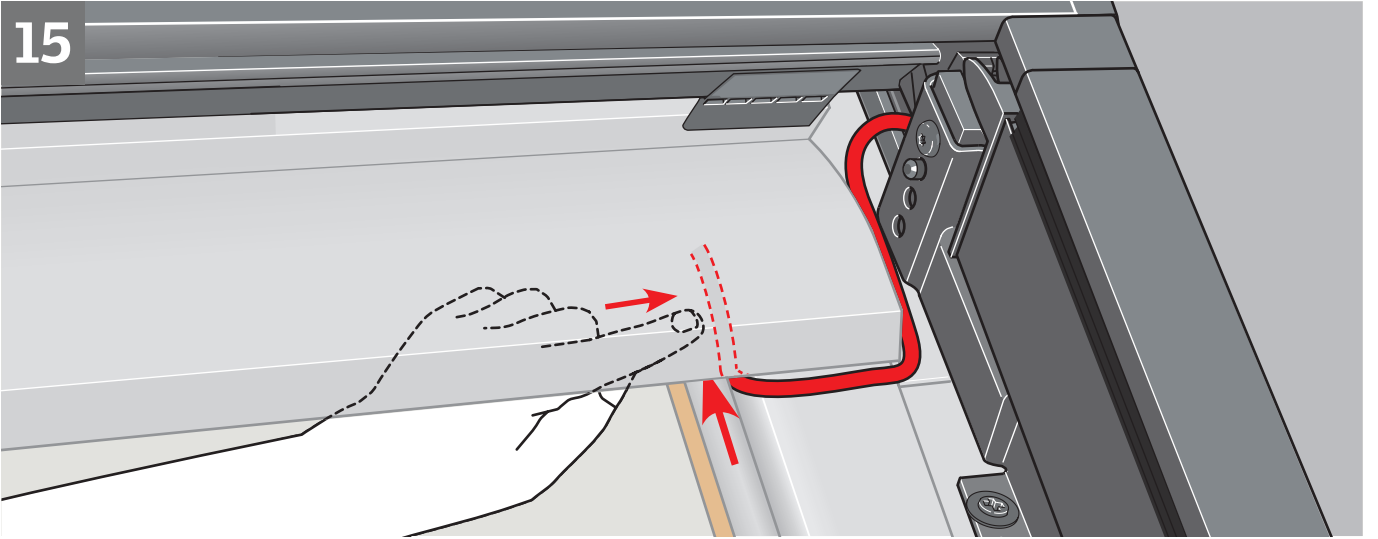

VELUX INTEGRA® Solar GGL/GGU

pages 2-3

pages 4-7

15

16

17

18

| | | |
|--|--|---|
| AR: VELUX Argentina S.A. 348 4 639944 | EE: VELUX Eesti OÜ 621 7790 | NZ: VELUX New Zealand Ltd. 0800 650 445 |
| AT: VELUX Österreich GmbH 02245/32 3 50 | ES: VELUX Spain, S.A. 91 509 71 00 | PL: VELUX Polska Sp. z o.o. (022) 33 77 000 / 33 77 070 |
| AU: VELUX Australia Pty. Ltd. 1300 859 856 | FI: VELUX Suomi Oy 0207 290 800 | PT: VELUX Portugal, Lda 21 880 00 60 |
| BA: VELUX Bosna i Hercegovina d.o.o. 033/626 493, 626 494 | FR: VELUX France 0821 02 15 15 0,119€ TTC/min | RO: VELUX România S.R.L. 0-8008-83589 |
| BE: VELUX Belgium (010) 42.09.09 | GB: VELUX Company Ltd. 01592 778 225 | RS: VELUX Srbija d.o.o. 011 20 57 500 |
| BG: VELUX Bulgaria EOOD 02/955 99 30 | HR: VELUX Hrvatska d.o.o. 01/5555 444 | RU: ЗАО VELUX (495) 737 75 20 |
| BY: FE VELUX Roof Windows (017) 217 7385 | HU: VELUX Magyarország Kft. (06/1) 436-0601 | SE: VELUX Svenska AB 042/20 83 80 |
| CA: VELUX Canada Inc. 1 800 88-VELUX (888-3589) | IE: VELUX Company Ltd. 01 848 8775 | SI: VELUX Slovenija d.o.o. 01 724 68 68 |
| CH: VELUX Schweiz AG 0848 945 549 | IT: VELUX Italia s.p.a. 045/6173666 | SK: VELUX Slovensko, s.r.o. (02) 33 000 555 |
| CL: VELUX Chile Limitada 2 953 6789 | JP: VELUX-Japan Ltd. 0570-00-8145 | TR: VELUX Çatı Pencereleri Ticaret Limited Şirketi 0 216 302 54 10 |
| CN: VELUX (CHINA) CO. LTD. 0316-607 27 27 | LT: VELUX Lietuva, UAB (85) 270 91 01 | UA: VELUX Ukraina TOV (044) 2916070 |
| CZ: VELUX Česká republika, s.r.o. 531 015 511 | LV: VELUX Latvia SIA 67 27 77 33 | US: VELUX America Inc. 1-800-88-VELUX |
| DE: VELUX Deutschland GmbH 0800/3 27 27 27 Kostenlos aus dem deutschen Festnetz | NL: VELUX Nederland B.V. 030 - 6 629 629 | |
| DK: VELUX Danmark A/S 45 16 45 16 | NO: VELUX Norge AS 22 51 06 00 | |