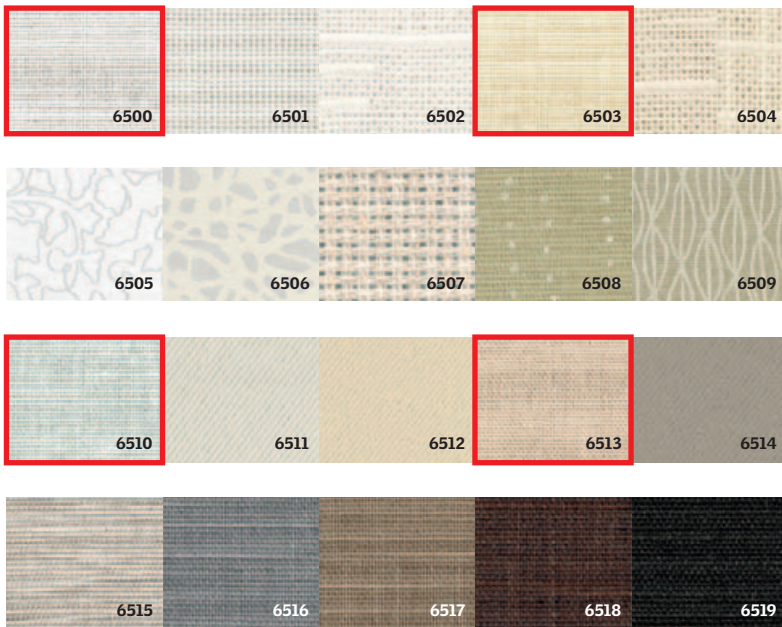

## Ajánlott fogyasztói árak Ft-ban

vékony = áfa nélkül, vastag = 27% áfával

2014-től	CK02	CK04	CK06	FK04	FK06	FK08	MK04	MK06	MK08	MK10	MK12
Árnyékoló kódok	CK02	CK04	CK06	FK04	FK06	FK08	MK04	MK06	MK08	MK10	MK12
2003-2014	C02	C04	C06	F04	F06	F08	M04	M06	M08	M10	M12
Árnyékoló kódok	C02	C04	C06	F04	F06	F08	M04	M06	M08	M10	M12
1992-2003	102	104			206		304	306	308	310	312
Árnyékoló kódok	102	104			206		M04	M06	M08	M10	M12
<b>FHB</b> <sup>1)</sup> Római roló, standard színek	20 660 <b>26 238</b>	21 780 <b>27 661</b>	25 130 <b>31 915</b>	23 460 <b>29 794</b>	24 850 <b>31 560</b>	27 920 <b>35 458</b>	27 370 <b>34 760</b>	27 920 <b>35 458</b>	28 480 <b>36 170</b>	31 270 <b>39 713</b>	Kérje árainkat!
<b>ZHB</b> Római roló csereanyag, standard színek	10 330 <b>13 119</b>	10 890 <b>13 830</b>	11 730 <b>14 897</b>	12 430 <b>15 786</b>	13 960 <b>17 729</b>	13 680 <b>17 374</b>	13 960 <b>17 729</b>	14 240 <b>18 085</b>	15 640 <b>19 863</b>	15 640 <b>19 863</b>	Kérje árainkat!

## Színválaszték

Standard színek

Figyelem! Az anyagminták színe, mintázata, a minták mérete a valóságban eltérő lehet.

Prémium szín felár: nettó 3140 Ft, bruttó **3988 Ft.**

PK04	PK06	PK08	PK10	SK06	SK08	SK10	UK04	UK08	UK10
PK04	PK06	PK08	PK10	SK06	SK08	SK10	UK04	UK08	UK10
P04	P06	P08	P10	S06	S08	S10	U04	U08	U10
P04	P06	P08	P10	S06	S08	S10	U04	U08	U10
	406	408	410	606	608	610		808	810
	P06	P08	P10	S06	S08	S10		U08	U10
29 040	29 320	32 390	33 510	34 350	35 180	37 700	35 740	38 810	40 490
<b>36 881</b>	<b>37 236</b>	<b>41 135</b>	<b>42 558</b>	<b>43 625</b>	<b>44 679</b>	<b>47 879</b>	<b>45 390</b>	<b>49 289</b>	<b>51 422</b>
14 520	14 660	16 200	16 750	17 170	17 590	18 850	17 870	19 410	20 240
<b>18 440</b>	<b>18 618</b>	<b>20 574</b>	<b>21 273</b>	<b>21 806</b>	<b>22 339</b>	<b>23 940</b>	<b>22 695</b>	<b>24 651</b>	<b>25 705</b>