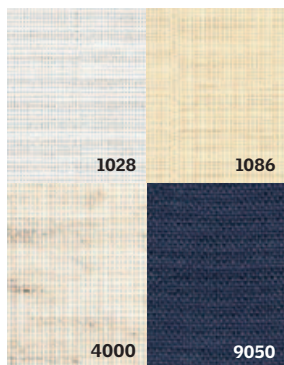

Színválaszték

RHL esetén: