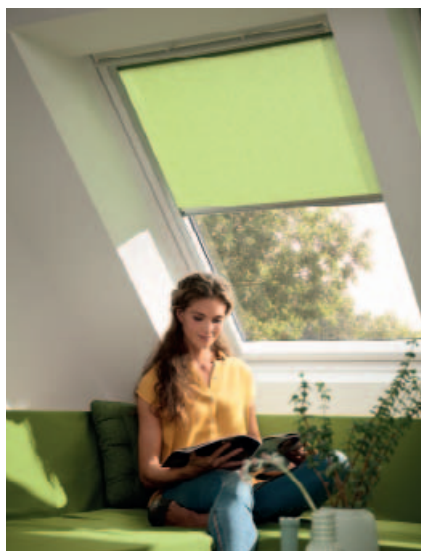

Roletta

RFL, RSL, RML

Kézi működtetés, RFL

Távírányítású, elektromos működtetés, RML

Távírányítású, napelemes működtetés, RSL

A termék előnyei

- Árnyékolás
- A bejutó fény erősségének szabályozása, szűrése
- Védelem a tűző napsugarak ellen
- Bútorok és lakásdekoráció megóvása a fakulástól
- Betekintés megakadályozása
- Dekorálás, 15-féle modern szín- és mintaválaszték
- Erős, poliészter anyagú szövet
- Pár perc alatt felszerelhető az egyedi Pick&Click!™ rendszerrel
- RFL: a vékony sínszerkezet esztétikus megjelenést kölcsönöz
- RSL: io-homecontrol® vezeték nélküli irányítási platformon működő termék, kompatibilis más napelemes termékekkel
- RML: io-homecontrol® vezeték nélküli irányítási platformon működő termék, kompatibilis más elektromos termékekkel

RFL – sínes roletta

A roló alumínium símben fut, és bármilyen helyzetben megállítható. Magasan beépített ablakok esetén a roló távnyitórúddal működtethető. (Távnyitórúd használata esetén a rolóhoz csatlakoztatható adaptert – ZOZ O85 – is meg kell rendelni.!) Kézi, elektromos és napelemes tetőtéri ablakokra.

RML – elektromos roletta

Az elektromosan működtetett rolettát motorral együtt szállítjuk. (A rendszer működéséhez a KUX egyfunkciós irányítási rendszert is meg kell vásárolni, kivéve akkor, ha INTEGRA® ablakra kerül. Ár a 191. oldalon.) A roló bármilyen pozícióban megállítható. Kézzel is mozgatható. Kézi, elektromos vagy napelemes tetőtéri ablakokra.

RSL – napelemes roletta

A roló külső felületén elhelyezett napelem gyűjti be a napsugarakat és működteti a terméket. 2018. szeptemberig a vezérlés rádió frekvencián működő táv-irányítóval történik (a csomagolás tartalmazza), 2018. szeptembertől pedig falikapcsolóval szállítjuk. Kézzel is mozgatható. A roló bármilyen pozícióban megállítható. A napelemek még felhős égbolt esetén is folyamatosan töltődnek. Kézi, elektromos vagy napelemes tetőtéri ablakokra.

Ajánlott fogyasztói árak Ft-ban

vékony = áfa nélkül, vastag = 27% áfával

2014-től	CK02	CK04	CK06	FK04	FK06	FK08	MK04	MK06	MK08	MK10	MK12
Árnyékoló kódok	CK02	CK04	CK06	FK04	FK06	FK08	MK04	MK06	MK08	MK10	MK12
2003-2014	C02	C04	C06	F04	F06	F08	M04	M06	M08	M10	M12
Árnyékoló kódok	C02	C04	C06	F04	F06	F08	M04	M06	M08	M10	M12
1992-2003	102	104			206		304	306	308	310	312
Árnyékoló kódok	102	104			206		M04	M06	M08	M10	M12
RFL²⁾ Sínes roletta, standard színek	15 900 20 193	16 750 21 273	19 330 24 549	18 040 22 911	19 120 24 282	21 480 27 280	21 050 26 734	21 480 27 280	21 910 27 826	24 060 30 556	28 140 35 738
RML³⁾ Elektromos roletta, standard színek	51 410 65 291	52 260 66 370	54 840 69 647	53 550 68 009	54 630 69 380	56 990 72 377	56 560 71 831	56 990 72 377	57 420 72 923	59 570 75 654	63 650 80 836
RSL Napelemes roletta, standard színek	56 630 71 920	57 480 73 000	60 060 76 276	58 770 74 638	59 850 76 010	62 210 79 007	61 780 78 461	62 210 79 007	62 640 79 553	64 790 82 283	68 870 87 465

Prémium szín felár: nettó 3140 Ft, bruttó 3988 Ft.

¹⁾ Kézi távműködtetők a 223. oldalon.