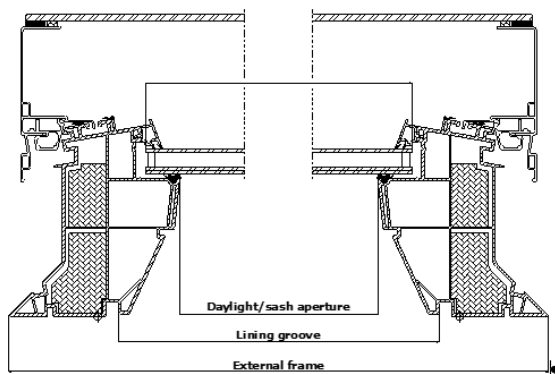

Méretválaszték és bevilágító felület

	600 mm	800 mm	900 mm	1000 mm	1200 mm	1500 mm
600 mm	CFP 060060 (0,19)					
800 mm		CFP 080080 (0,40)				
900 mm	CFP 060090 (0,32)		CFP 090090 (0,54)			
1000 mm				CFP 100100 (0,70)		
1200 mm			CFP 090120 (0,76)		CFP 120120 (1,07)	
1500 mm				CFP 100150 (1,11)		

( ) = Tényleges bevilágító felület, m²

Belső burkolat méretei

Méret	(sz. x m.) mm
060060	559 x 559
080080	759 x 759
060090	559 x 859
090090	859 x 859
090120	859 x 1159
100100	959 x 959
100150	959 x 1459
120120	1159 x 1159

A tok külső méretei

Méret	(sz. x m.) mm
060060	780 x 780
080080	980 x 980
060090	780 x 1080
090090	1080 x 1080
090120	1080 x 1380
100100	1180 x 1180
100150	1180 x 1680
120120	1380 x 1380

Íves üveggel ellátott CFP fix felülvilágító lapostetőbe:

- fix (nem nyitható) felülvilágító – szellőztetésre nincs lehetőség
- természetes fényt enged be fényben szegény helyiségekbe
- modern, mégis elegáns megjelenést kölcsönöz az épületnek; ideális a tető síkjából kiemelkedő felülvilágítók kialakításához
- minden műszaki követelménynek megfelel
- egy helyiségen belül szellőztethető felülvilágítóval kombinálható, így a természetes fény mellett a friss levegő is biztosított

Az íves üvegről a csapadék szabadon lefolyik akkor is, ha a kupolát 0°-os hajlásszögű tetőbe építik be

Szélesség

Magasság