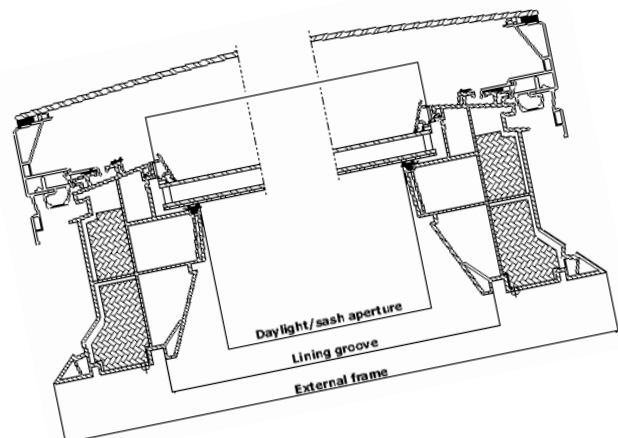

Méretválaszték és bevilágító felület

	600 mm	800 mm	900 mm	1000 mm	1200 mm	1500 mm
600 mm	CFP 060060 (0,19)					
800 mm		CFP 080080 (0,40)				
900 mm	CFP 060090 (0,32)		CFP 090090 (0,54)			
1000 mm				CFP 100100 (0,70)		
1200 mm			CFP 090120 (0,76)		CFP 120120 (1,07)	
1500 mm				CFP 100150 (1,11)		

( ) = Tényleges bevilágító felület, m²

Belső burkolat méretei

Méret	(sz. x m.) mm
060060	559 x 559
080080	759 x 759
060090	559 x 859
090090	859 x 859
090120	859 x 1159
100100	959 x 959
100150	959 x 1459
120120	1159 x 1159

A tok külső méretei

Méret	(sz. x m.) mm
060060	780 x 780
080080	980 x 980
060090	780 x 1080
090090	1080 x 1080
090120	1080 x 1380
100100	1180 x 1180
100150	1180 x 1680
120120	1380 x 1380

Íves üveggel ellátott CFP fix felülvilágító lapostetőbe:

- fix (nem nyitható) felülvilágító – szellőztetésre nincs lehetőség
- természetes fényt enged be fényben szegény helyiségekbe
- modern, mégis elegáns megjelenést kölcsönöz az épületnek; ideális a tető síkjából kiemelkedő felülvilágítók kialakításához
- minden műszaki követelménynek megfelel
- egy helyiségen belül szellőztethető felülvilágítóval kombinálható, így a természetes fény mellett a friss levegő is biztosított

Az íves üvegről a csapadék szabadon lefolyik akkor is, ha a kupolát 0°-os hajlásszögű tetőbe építik be

Szélesség

Magasság