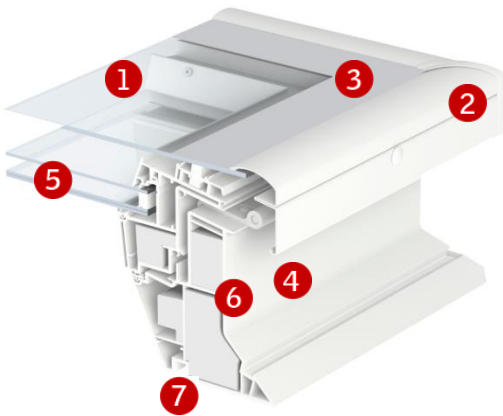

Size	W x H mm
060060	780x780
080080	980x980
060090	780x1080
090090	1080x1080
090120	1080x1380
100100	1180x1180
100150	1180x1680
120120	1380x1380

CFP fix felüvilágító kívül síküveggel lapostetőbe

- fix (nem nyitható) lapostetős felüvilágító – szellőztetésre nincs lehetőség
- 2° és 15° közötti hajlásszögű tetőbe építhető be (5° ajánlott)
- természetes fényt visz a helyiségekbe, ahova egyébként nagyon kevés fény jutna
- kívülről modern, mégis elegáns megjelenést kölcsönöz az épületnek
- minden műszaki követelménynek megfelel
- egy helyiségben belül szellőztethető felüvilágítóval kombinálható, így a természetes fény mellett a friss levegő is biztosított

Szélesség

Magasság

Üvegezés rétegrendje

	--73FQV	--73UT
Belső üveg	2 x 3 mm ragasztott torzításmentes (úsztatott) üveg Low-E bevonattal	2 x 3 mm ragasztott torzításmentes (úsztatott) üveg Low-E bevonattal
Külső üveg	4 mm úsztatott üveg bevonattal	4 mm úsztatott üveg bevonattal
Légréz	14,5 mm	14,5 mm
Üvegtáblák száma	2	2
Gáztöltet	Argon	Argon

Látható elemek

Figyelem! A képen VELUX INTEGRA® CVP lapostetős felülvilágító látható.

1 Külső üveg

- 4 mm edzett üveg
- jelentősen csökkenti az esőzajt, és kiváló hangszigetelő
- védi a hőszigetelő üvegezést
- könnyen tisztuló bevonat