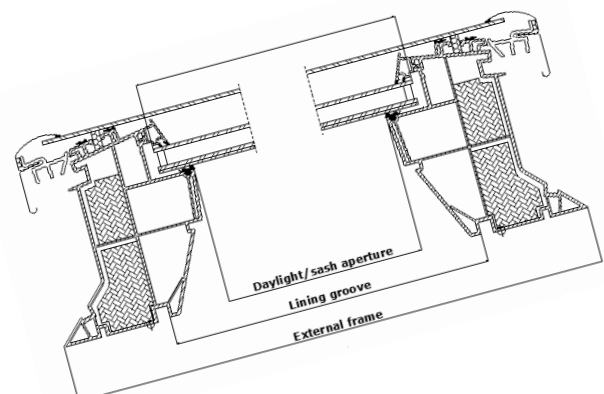

Méretválaszték és bevilágító felület

	600 mm	800 mm	900 mm	1000 mm	1200 mm	1500 mm
600 mm	CFP 060060 (0.19)					
800 mm		CFP 080080 (0.40)				
900 mm	CFP 060090 (0.32)		CFP 090090 (0.54)			
1000 mm				CFP 100100 (0.70)		
1200 mm			CFP 090120 (0.76)		CFP 120120 (1.07)	
1500 mm				CFP 100150 (1.11)		

( ) = Tényleges bevilágító felület, m²

Belső burkolat méretei

Size	W x H mm
060060	559x559
080080	759x759
060090	559x859
090090	859x859
090120	859x1159
100100	959x959
100150	959x1459
120120	1159x1159

A tok külső mérete

Size	W x H mm
060060	780x780
080080	980x980
060090	780x1080
090090	1080x1080
090120	1080x1380
100100	1180x1180
100150	1180x1680
120120	1380x1380

CFP fix felüvilágító kívül síküveggel lapostetőbe

- fix (nem nyitható) lapostetős felüvilágító – szellőztetésre nincs lehetőség
- 2° és 15° közötti hajlásszögű tetőbe építhető be (5° ajánlott)
- természetes fényt visz a helyiségekbe, ahova egyébként nagyon kevés fény jutna
- kívülről modern, mégis elegáns megjelenést kölcsönöz az épületnek
- minden műszaki követelménynek megfelel
- egy helyiségben belül szellőztethető felüvilágítóval kombinálható, így a természetes fény mellett a friss levegő is biztosított

Szélesség

Magasság