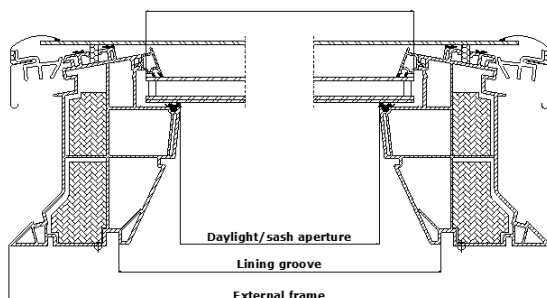

Méretválaszték és bevilágító felület

	600 mm	800 mm	900 mm	1000 mm	1200 mm	1500 mm
600 mm	CFP 060060 (0.19)					
800 mm		CFP 080080 (0.40)				
900 mm	CFP 060090 (0.32)		CFP 090090 (0.54)			
1000 mm				CFP 100100 (0.70)		
1200 mm			CFP 090120 (0.76)		CFP 120120 (1.07)	
1500 mm				CFP 100150 (1.11)		

( ) = Tényleges bevilágító felület, m²

Belső burkolat méretei

Size	W x H mm
060060	559x559
080080	759x759
060090	559x859
090090	859x859
090120	859x1159
100100	959x959
100150	959x1459
120120	1159x1159

A tok külső mérete

Size	W x H mm
060060	780x780
080080	980x980
060090	780x1080
090090	1080x1080
090120	1080x1380
100100	1180x1180
100150	1180x1680
120120	1380x1380

CFP fix felüvilágító kívül síküveggel lapostetőbe

- fix (nem nyitható) lapostetős felüvilágító – szellőztetésre nincs lehetőség
- 2° és 15° közötti hajlásszögű tetőbe építhető be (5° ajánlott)
- természetes fényt visz a helyiségekbe, ahova egyébként nagyon kevés fény jutna
- kívülről modern, mégis elegáns megjelenést kölcsönöz az épületnek
- minden műszaki követelménynek megfelel
- egy helyiségben belül szellőztethető felüvilágítóval kombinálható, így a természetes fény mellett a friss levegő is biztosított

Szélesség

Magasság