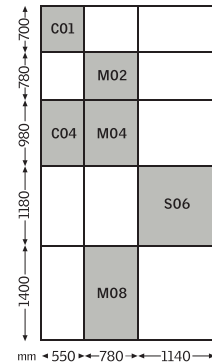

リフォームで検討しやすいよう、天窓の電気配線工事をなくすソーラーバッテリーを採用しました。網戸や雨センサー、無線式リモコンを標準装備しています。

■呼び寸法と規格サイズ

ご使用の注意点など

- ・必ず天窓交換用防水シートを併用ください。
- ・設置勾配14°-45° (2.5寸-10寸)
- ・瓦には設置できません (対応屋根材: スレート/鋼板、厚8mm以下)
- ・積雪地 (垂直最深積雪量が60cmを超える区域) には設置できません。
- ・透明合わせ複層ガラスのみ (網入りガラスはありません)
- ・木枠 (ホワイ) のみ

VSSタイプ価格表

サイズ呼称		C01	C04	M02	M04	M08	S06
外枠外の寸法 (mm)							
採光面積 (㎡)		0.21	0.33	0.38	0.51	0.78	1.00
換気面積 (㎡)		0.26	0.39	0.44	0.58	0.87	1.09
VSSタイプ 木枠透明合わせ複層ガラス (ホワイ)	ソーラーブラインドブリーツ	VSS C01 2004 FS ¥257,000	VSS C04 2004 FS ¥264,000	VSS M02 2004 FS ¥276,000	VSS M04 2004 FS ¥281,000	VSS M08 2004 FS ¥295,000	VSS S06 2004 FS ¥313,000
	ソーラーブラインドハニカム	VSS C01 2004 CS ¥262,000	VSS C04 2004 CS ¥269,000	VSS M02 2004 CS ¥281,000	VSS M04 2004 CS ¥286,000	VSS M08 2004 CS ¥300,000	VSS S06 2004 CS ¥318,000
	ブラインドなし	VSS C01 2004 ¥203,000	VSS C04 2004 ¥208,000	VSS M02 2004 ¥219,000	VSS M04 2004 ¥223,000	VSS M08 2004 ¥234,000	VSS S06 2004 ¥250,000