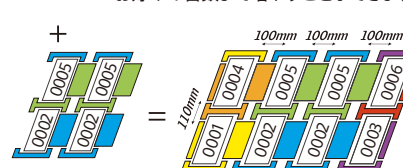

**横連窓基本セット**  
EKL/W 0001+0003

EKL/W0002を間に追加するとお好みの台数まで増やすことができます。

**田の字基本セット**  
EKL/W0001+0003  
+0004+0006

EKL/W0002+EKX0005を追加するとお好みの台数まで増やすことができます。

・天窓同士は外枠を100mm離して取り付けてください。

・天窓同士は外枠を横方向100mm、  
縦方向110mm離して取り付けてください。