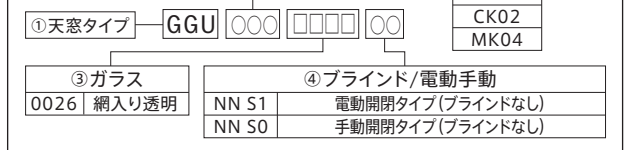

< 品番の見方 >