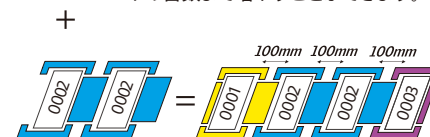

横連窓基本セット
EKL/W 0001+0003

EKL/W0002を間に追加するとお好みの台数まで増やすことができます。