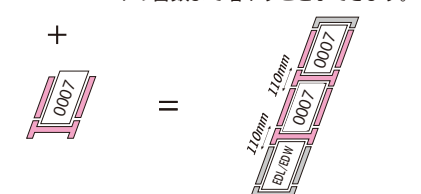

・天窓同士は外枠を100mm離して取り付けてください。

・天窓同士は外枠を横方向100mm、
縦方向110mm離して取り付けてください。

縦連窓
EDL/W +EKL/W0007

EKL/W0007を間に追加するとお好みの台数まで増やすことができます。