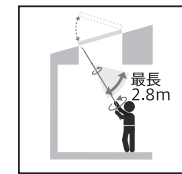

EDL C01	EDL M04
スレート用水切り	¥10,000	¥12,000
瓦用水切り	EDW C01	EDW M04
	¥13,000	¥15,000
鋼板上部水切り	EDLTOP C	EDLTOP M
	¥5,000	¥7,000
延長エプロン 互用水切り専用オプション	AP C	AP M
	¥6,000	¥6,000

オプション

	ECR C01	ECR M04
フラットキット 上部カバー	¥6,000	¥6,000
フラットキット フルカバー	ECB C01	ECB M04
	¥30,000	¥32,000

窓本体とのセット販売品

緩勾配キット VS11本体と EDLTOPのセット	VS11 C01	VS11 M04
	¥16,000	¥18,000

※セット販売品の価格は、天窓本体への加算額での表記となります。

窓開閉操作キット

操作ロッド 60cm	ZOZ 032
	¥5,000
操作ロッド280cm	ZCT 300
	¥5,000
操作ハンドル	ZZZ 201 B
	¥5,000

<発注上のご注意・お願い>

価格:

取付工事費および消費税は含まれておりません。

納期:

納期については、P13をご覧ください。

ガラス:

全てLow-Eトリプルコーティング遮熱・断熱・強化複層ガラスです。

換気面積:

通風量を検討する際に使用する面積です。

建築基準法上の換気面積、排煙上の有効開口面積ではありませんのでご注意ください。

専用水切り:

鋼板屋根の場合を除き、必ず天窓本体とセットでご注文ください。

連窓水切りについては、P12をご覧ください。

延長エプロン:

互用水切り(EDW)とセットで使用することで、あらゆる瓦割り付けに対応できます。

緩勾配キット:

11°(2寸)勾配から取り付けができます。組み込み出荷しますので、

天窓本体と一緒にご注文ください。鋼板屋根専用で、多雪地域や連窓での使用はできません。

フラットキット:

立ち上げ用水切り板金キットです。現場の納め方によって

2種類からお選びください。立ち上げ台は、現場施工になります。

積雪地対応:

鋼板屋根向けには、ジャンプ台用アダプターを取り付けて出荷します。

注文時にお問い合わせください。

専用水切り(スレート用、互用、鋼板上部水切り、フラットキット)との併用はできません。

ソーラーブラインド:

付属のリモコンで操作可能です。

北海道ではソーラーブラインドハンニカムと網入りガラスとの組み合わせは使用できません。

ブラインド単体:

既存のVSに、ブラインドを後付けできます。詳しくはP11をご覧ください。

窓開閉操作ロッド:

高さに応じて2種類からお選びください。

ZCT 300は、最短140cm~最長280cmまで伸縮可能。

窓開閉操作ハンドル:

手元操作専用です。

スカイビュー-X:

防水シートは取り付けて出荷します。天窓本体と合わせてご注文ください。

専用水切り(スレート用または互用)が別途必要です。

VS手動タイプ操作角度についての注意

内装の納まりによっては、操作可能範囲が限定されますのでご注意ください。