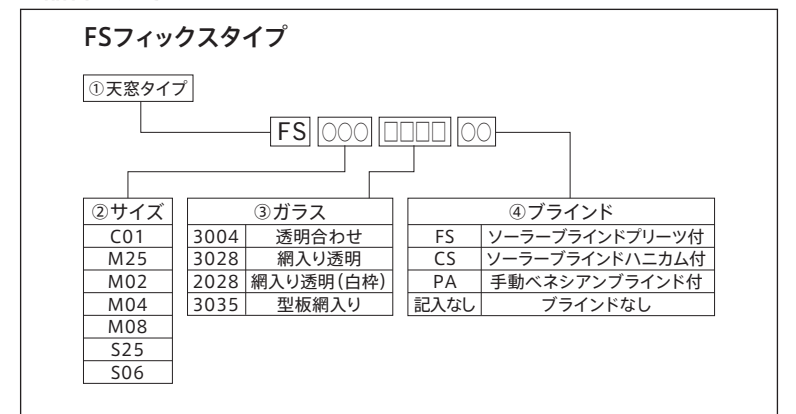

スカイビューX

天窓本体とセット販売	SKY X C01	SKY X M04
	¥13,000	¥13,000

専用水切り

スレート用水切り	EDL C01	EDL M04
	¥10,000	¥12,000
瓦用水切り	EDW C01	EDW M04
	¥13,000	¥15,000
鋼板上部水切り	EDLTOP C	EDLTOP M
	¥5,000	¥7,000
延長エプロン 互用水切り専用オプション	AP C	AP M
	¥6,000	¥6,000

オプション

フラットキット 上部カバー	ECR C01	ECR M04
	¥6,000	¥6,000
フラットキット フルカバー	ECB C01	ECB M04
	¥30,000	¥32,000

ベネシアンブラインド操作キット

操作ロッド 180cm	ZXT 200
	¥5,000
延長ロッド100cm	ZCT 100
	¥3,000

<発注上のご注意・お願い>

価格:

取付工事費および消費税は含まれておりません。

納期:

納期については、P13をご覧ください。

ガラス:

全てLow-Eトリプルコーティング遮熱・断熱・強化複層ガラスです。

専用水切り:

鋼板屋根の場合を除き、必ず天窓本体とセットでご注文ください。

連窓水切りについては、P12をご覧ください。

延長エプロン:

瓦用水切り(EDW)とセットで使用することで、あらゆる瓦割り付けに対応できます。

フラットキット:

立ち上げ用水切り板金キットです。現場の納め方によって2種類からお選びください。立ち上げ台は、現場施工になります。

積雪地対応:

鋼板屋根向けには、ジャンプ台用アダプターを同梱して出荷します。

注文時にお問い合わせください。

ソーラーブラインド:

付属のリモコンで操作可能です。

北海道ではソーラーブラインドハニカムと網入りガラスの組み合わせは使用できません。

ベネシアンブラインド:

ベネシアンブラインドの操作には、別途操作ロッドZXT 200が必要です。

ブラインド単体:

既存のFSに、ブラインドを後付けできます。詳しくはP11をご覧ください。

ベネシアンブラインド操作ロッド:

ZXT 200は、最短100cm~最長180cmまで伸縮可能。ZCT 100を追加すると、最長280cmまで延長できます。ただし、ZCT 100の単体使用はできません。

スカイビューX:

防水シートは取り付けて出荷します。天窓本体と合わせてご注文ください。

専用水切り(スレート用または瓦用)が別途必要です。

<品番の見方>