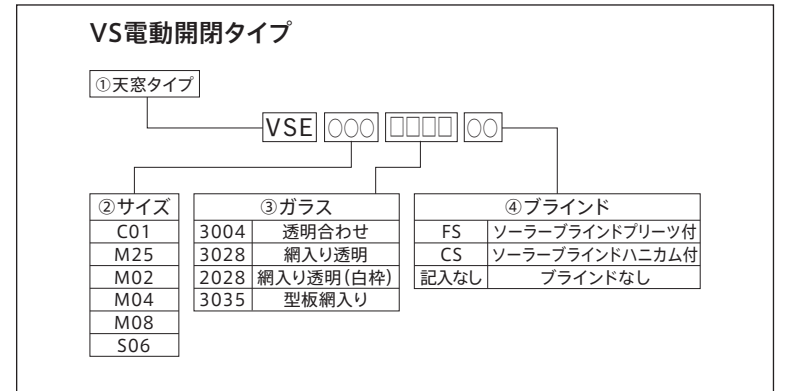

スカイビューX

天窓本体とセット販売	SKY X C01	SKY X M04
	¥13,000	¥13,000

専用水切り

スレート用水切り	EDL C01	EDL M04
	¥10,000	¥12,000
互用水切り	EDW C01	EDW M04
	¥13,000	¥15,000
鋼板上部水切り	EDLTOP C	EDLTOP M
	¥5,000	¥7,000
延長エプロン 互用水切り専用オプション	AP C	AP M
	¥6,000	¥6,000

オプション

フラットキット 上部カバー	ECR C01	ECR M04
	¥6,000	¥6,000
フラットキット フルカバー	ECB C01	ECB M04
	¥30,000	¥32,000

窓本体とのセット販売品

緩勾配キット VS11本体と EDLTOPのセット	VS11 C01	VS11 M04
	¥16,000	¥18,000
非常用バッテリー 電動天窓とセット販売	KLB100W	
	¥32,000	

※セット販売品の価格は、天窓本体への加算額での表記となります。

<発注上のご注意・お願い>

価格:

取付工事費および消費税は含まれておりません。

納期:

納期については、P13をご覧ください。

ガラス:

全てLow-Eトリプルコーティング遮熱・断熱・強化複層ガラスです。

換気面積:

通風量を検討する際に使用する面積です。

建築基準法上の換気面積、排煙上の有効開口面積ではありませんのでご注意ください。

専用水切り:

鋼板屋根の場合を除き、必ず天窓本体とセットでご注文ください。

連窓水切りについては、P12をご覧ください。

延長エプロン:

互用水切り(EDW)とセットで使用することで、あらゆる瓦割り付けに対応できます。

緩勾配キット:

11°(2寸)勾配から取り付けができます。組み込み出荷しますので、

天窓本体と一緒にご注文ください。鋼板屋根専用で、多雪地域や連窓での使用はできません。

フラットキット:

立ち上げ用水切り板金キットです。現場の納め方によって

2種類からお選びください。立ち上げ台は、現場施工になります。

積雪地対応:

鋼板屋根向けには、ジャンプ台用アダプターを取り付けて出荷します。

注文時にお問い合わせください。

専用水切り(スレート用、互用、鋼板上部水切り、フラットキット)との併用はできません。

非常用バッテリー:

万一の停電時に天窓を開閉できる外付けタイプのバッテリーです。

配線をセットして出荷しますので、天窓本体と一緒にご注文ください。

ソーラーブラインド:

付属のリモコンで操作可能です。

北海道ではソーラーブラインドハニカムと網入りガラスとの組み合わせは使用できません。

スカイビューX:

防水シートは取り付けして出荷します。天窓本体と合わせてご注文ください。

専用水切り(スレート用または互用)が別途必要です。

<品番の見方>