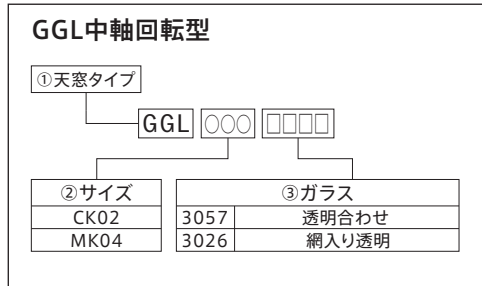

専用水切り

	EDL C02	EDL M04
スレート用水切り	¥10,000	¥12,000
瓦用水切り	EDW C02 ¥13,000	EDW M04 ¥15,000
鋼板上部水切り	EDLTOP C ¥5,000	EDLTOP M ¥7,000
延長エプロン 瓦用水切り専用オプション	AP C ¥6,000	AP M ¥6,000

オプション

フラットキット 上部カバー	ECR C02	ECR M04
	¥6,000	¥6,000

窓・ベネシアンブラインド・網戸操作キット

操作ロッド 180cm	ZCT 200 ¥5,000
延長ロッド100cm	ZCT 100 ¥3,000
天窓操作コード5m	ZAZ 010 ¥5,000

天窓交換用防水シート

REK L	¥8,000	対象天窓サイズ: すべて

天窓交換用見切り材

REF WR (白レギュラー)	¥6,400	970mm	対象天窓サイズ: C01, CK02, M25, M02, M04, MK04
REF WL (白ロング)	¥9,500	1,940mm	対象天窓サイズ: M08, S25, S06

< 発注上のご注意・お願い >

価格:

取付工事費および消費税は含まれておりません。

納期:

納期については、P13をご覧ください。

ガラス:

全てLow-Eコーティング遮熱・断熱・強化複層ガラスです。

換気面積:

通風量を検討する際に使用する面積です。

専用水切り:

鋼板屋根の場合を除き、必ず天窓本体とセットでご注文ください。

連窓水切りについては、P12をご覧ください。

延長エプロン:

瓦用水切り(EDW)とセットで使用することで、

あらゆる瓦割り付けに対応できます。

フラットキット:

立ち上げ用水切り板金キットです。

立ち上げ台は、現場施工になります。

ブラインド:

既存のGGLにブラインドを後付けできます。

手動ローラーブラインドとシェスタブラインドは

手元操作専用です。ロッド棒での操作はできません。

ソーラーブラインドは付属のリモコンで操作可能です。

北海道ではシェスタブラインドと網入りガラスとの

組み合わせは使用できません。

ロール式網戸:

手元操作専用です。ロッド棒による操作はできません。

天窓・ベネシアンブラインド操作ロッド:

ZCT 200は、最短100cm～最長180cmまで伸縮可能。

ZCT 100を追加すると、最長280cmまで延長できます。

ただし、ベネシアンブラインドは最長180cmまでのご

使用となります。

ZCT 100の単体使用はできません。

天窓操作コード:

ZAZ 010と網戸の組み合わせは使用できません。

< 品番の見方 >