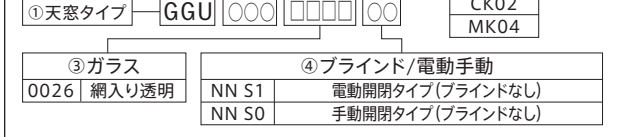

<品番の見方>