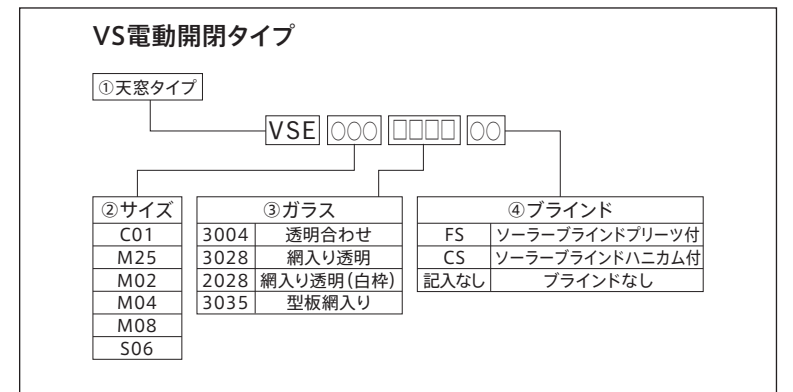

スカイビューX

天窓本体とセット販売	SKY X C01	SKY X M04
	¥13,000	¥13,000

専用水切り

スレート用水切り	EDL C01	EDL M04
	¥10,000	¥12,000
互用水切り	EDW C01	EDW M04
	¥13,000	¥15,000
鋼板上部水切り	EDLTOP C	EDLTOP M
	¥5,000	¥7,000
延長エプロン 互用水切り専用オプション	AP C	AP M
	¥6,000	¥6,000
フラットキット 上部カバー	ECR C01	ECR M04
	¥6,000	¥6,000
フラットキット フルカバー	ECB C01	ECB M04
	¥30,000	¥32,000

窓本体とのセット販売品

緩勾配キット VS11本体と EDLTOPのセット	VS11 C01	VS11 M04
	¥16,000	¥18,000
非常用バッテリー 電動天窓とセット販売	KLB100W	
	¥32,000	

※セット販売品の価格は、天窓本体への加算額での表記となります。

<発注上のご注意・お願い>

価格:

取付工事費および消費税は含まれておりません。

納期:

納期については、P13をご覧ください。

ガラス:

全てLow-Eトリプルコーティング遮熱・断熱・強化複層ガラスです。

換気面積:

通風量を検討する際に使用する面積です。

建築基準法上の換気面積、排煙上の有効開口面積ではありませんのでご注意ください。

専用水切り:

鋼板屋根の場合を除き、必ず天窓本体とセットでご注文ください。

連窓水切りについては、P12をご覧ください。

延長エプロン:

互用水切り(EDW)とセットで使用することで、あらゆる瓦割り付けに対応できます。

緩勾配キット:

11°(2寸)勾配から取り付けができます。組み込み出荷しますので、

天窓本体と一緒にご注文ください。鋼板屋根専用で、多雪地域や連窓での使用はできません。

フラットキット:

立ち上げ用水切り板金キットです。現場の納め方によって

2種類からお選びください。立ち上げ台は、現場施工になります。

積雪地対応:

鋼板屋根向けには、ジャンプ台用アダプターを取り付けて出荷します。

注文時にお問い合わせください。

専用水切り(スレート用、互用、鋼板上部水切り、フラットキット)との併用はできません。

非常用バッテリー:

万一の停電時に天窓を開閉できる外付けタイプのバッテリーです。

配線をセットして出荷しますので、天窓本体と一緒にご注文ください。

ソーラーブラインド:

付属のリモコンで操作可能です。

北海道ではソーラーブラインドハニカムと網入りガラスとの組み合わせは使用できません。

スカイビューX:

防水シートは取り付けして出荷します。天窓本体と合わせてご注文ください。

専用水切り(スレート用または互用)が別途必要です。

<品番の見方>