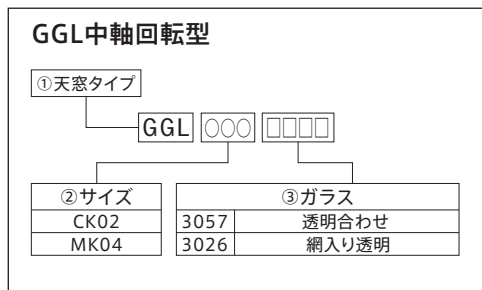

専用水切り

スレート用水切り	EDL C02 ¥10,000	EDL M04 ¥12,000
瓦用水切り	EDW C02 ¥13,000	EDW M04 ¥15,000
鋼板上部水切り	EDLTOP C ¥5,000	EDLTOP M ¥7,000
延長エプロン 瓦用水切り専用オプション	AP C ¥6,000	AP M ¥6,000
フラットキット 上部カバー	ECR C02 ¥6,000	ECR M04 ¥6,000

窓・ベネシアンブラインド・網戸操作キット

操作ロッド 180cm	ZCT 200	¥5,000
延長ロッド 100cm	ZCT 100	¥3,000
天窓操作コード5m	ZAZ 010	¥5,000

天窓交換用防水シート

REK L	¥8,000	対象天窓サイズ:すべて

天窓交換用見切り材

REF WR(白レギュラー)	¥6,400	970mm	対象天窓サイズ:C01、CK02、M25、M02、M04、MK04
REF WL(白ロング)	¥9,500	1,940mm	対象天窓サイズ:M08、S25、S06

<発注上のご注意・お願い>

価格:

取付工事費および消費税は含まれておりません。

納期:

納期については、P13をご覧ください。

ガラス:

全てLow-Eコーティング遮熱・断熱・強化複層ガラスです。

換気面積:

通風量を検討する際に使用する面積です。

専用水切り:

鋼板屋根の場合を除き、必ず天窓本体とセットでご注文ください。

連窓水切りについては、P12をご覧ください。

延長エプロン:

瓦用水切り(EDW)とセットで使用することで、あらゆる瓦割り付けに対応できます。

フラットキット:

立ち上げ用水切り板金キットです。

立ち上げ台は、現場施工になります。

ブラインド:

既存のGGLにブラインドを後付けできます。

手動ローラーブラインドとシェスタブラインドは

手元操作専用です。ロッド棒での操作はできません。

ソーラーブラインドは付属のリモコンで操作可能です。

北海道ではシェスタブラインドと網入りガラスとの

組み合わせは使用できません。

ロール式網戸:

手元操作専用です。ロッド棒による操作はできません。

天窓・ベネシアンブラインド操作ロッド:

ZCT 200は、最短100cm～最長180cmまで伸縮可能。

ZCT 100を追加すると、最長280cmまで延長できます。

ただし、ベネシアンブラインドは最長180cmまでのご

使用となります。

ZCT 100の単体使用はできません。

天窓操作コード:

ZAZ 010と網戸の組み合わせは使用できません。

<品番の見方>