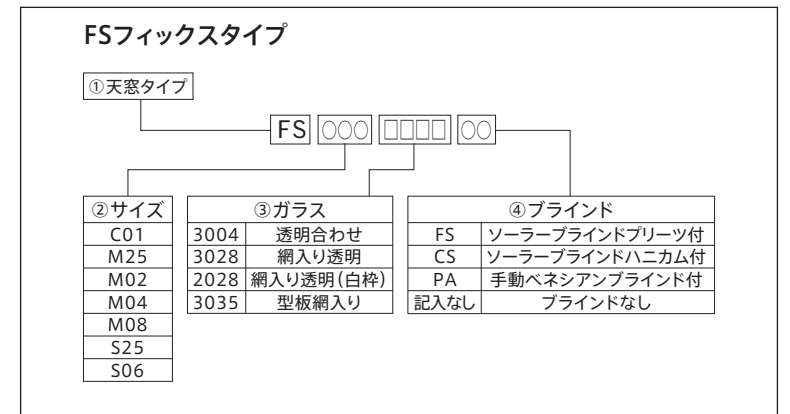

スカイビュー-X

天窓本体とセット販売	SKY X C01	SKY X M04
	¥13,000	¥13,000

専用水切り

	EDL C01	EDL M04
スレート用水切り	¥10,000	¥12,000
瓦用水切り	EDW C01 ¥13,000	EDW M04 ¥15,000
鋼板上部水切り	EDLTOP C ¥5,000	EDLTOP M ¥7,000
延長エプロン 互用水切り専用オプション	AP C ¥6,000	AP M ¥6,000
フラットキット 上部カバー	ECR C01 ¥6,000	ECR M04 ¥6,000
フラットキット フルカバー	ECB C01 ¥30,000	ECB M04 ¥32,000

ベネシアンブラインド操作キット

操作ロッド 180cm	ZXT 200
	¥5,000
延長ロッド100cm	ZCT 100
	¥3,000

<発注上のご注意・お願い>

価格:

取付工事費および消費税は含まれておりません。

納期:

納期については、P13をご覧ください。

ガラス:

全てLow-Eトリプルコーティング遮熱・断熱・強化複層ガラスです。

専用水切り:

鋼板屋根の場合を除き、必ず天窓本体とセットでご注文ください。

連窓水切りについては、P12をご覧ください。

延長エプロン:

互用水切り(EDW)とセットで使用することで、あらゆる瓦割り付けに対応できます。

フラットキット:

立ち上げ用水切り板金キットです。現場の納め方によって2種類からお選びください。立ち上げ台は、現場施工になります。

積雪地対応:

鋼板屋根向けには、ジャンプ台用アダプターを同梱して出荷します。

注文時にお問い合わせください。

専用水切り(スレート用、瓦用、鋼板上部水切り、フラットキット)との併用はできません。

ソーラーブラインド:

付属のリモコンで操作可能です。

北海道ではソーラーブラインドハニカムと網入りガラスの組み合わせは使用できません。

ベネシアンブラインド:

ベネシアンブラインドの操作には、別途操作ロッドZXT 200が必要です。

ブラインド単体:

既存のFSに、ブラインドを後付けできます。詳しくはP11をご覧ください。

ベネシアンブラインド操作ロッド:

ZXT 200は、最短100cm～最長180cmまで伸縮可能。ZCT 100を追加すると、最長280cmまで延長できます。ただし、ZCT 100の単体使用はできません。

スカイビュー-X:

防水シートは取り付けて出荷します。天窓本体と合わせてご注文ください。

専用水切り(スレート用または瓦用)が別途必要です。

<品番の見方>