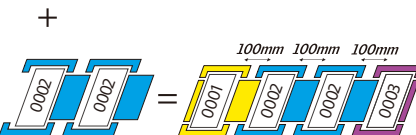

横連窓基本セット
EKL/W 0001+0003

EKL/W0002を間に追加するとお好みの台数まで増やすことができます。