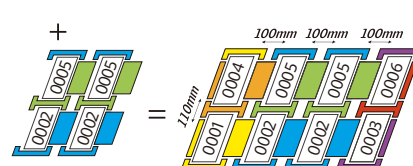

田の字基本セット
EKL/W0001+0003
+0004+0006

EKL/W0002+EKX0005を追加するとお好みの台数まで増やすことができます。