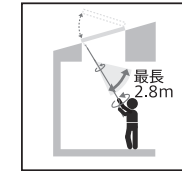

専用水切り

	EDL C01	EDL M04
スレート用水切り	¥10,000	¥12,000
互用水切り	¥13,000	¥15,000
鋼板上部水切り	EDLTOP C	EDLTOP M
	¥5,000	¥7,000
延長エプロン 互用水切り専用オプション	AP C	AP M
	¥6,000	¥6,000
フラットキット 上部カバー	ECR C01	ECR M04
	¥6,000	¥6,000
フラットキット フルカバー	ECB C01	ECB M04
	¥30,000	¥32,000

窓本体とのセット販売品

緩勾配キット VS11本体と EDLTOPのセット	VS11 C01	VS11 M04
	¥16,000	¥18,000

※セット販売品の価格は、天窓本体への加算額での表記となります。

窓開閉操作キット

操作ロッド 60cm	ZOZ 032
	¥5,000
操作ロッド280cm	ZCT 300
	¥5,000
操作ハンドル	ZZZ 201 B
	¥5,000

<発注上のご注意・お願い>

価格:

取付工事費および消費税は含まれておりません。

納期:

納期については、P13をご覧ください。

ガラス:

全てLow-Eトリプルコーティング遮熱・断熱・強化複層ガラスです。

換気面積:

通風量を検討する際に使用する面積です。

建築基準法上の換気面積、排煙上の有効開口面積ではありませんのでご注意ください。

専用水切り:

鋼板屋根の場合を除き、必ず天窓本体とセットでご注文ください。

連窓水切りについては、P12をご覧ください。

延長エプロン:

互用水切り(EDW)とセットで使用することで、あらゆる瓦割り付けに対応できます。

緩勾配キット:

11°(2寸)勾配から取り付けができます。組み込み出荷しますので、

天窓本体と一緒にご注文ください。鋼板屋根専用で、多雪地域や連窓での使用はできません。

フラットキット:

立ち上げ用水切り板金キットです。現場の納め方によって

2種類からお選びください。立ち上げ台は、現場施工になります。

積雪地対応:

鋼板屋根向けには、ジャンプ台用アダプターを取り付けて出荷します。

注文時にお問い合わせください。

専用水切り(スレート用、互用、鋼板上部水切り、フラットキット)との併用はできません。

ソーラーブラインド:

付属のリモコンで操作可能です。

北海道ではソーラーブラインドハンニカムと網入りガラスとの組み合わせは使用できません。

ブラインド単体:

既存のVSに、ブラインドを後付けできます。詳しくはP11をご覧ください。

窓開閉操作ロッド:

高さに応じて2種類からお選びください。

ZCT 300は、最短140cm~最長280cmまで伸縮可能。

窓開閉操作ハンドル:

手元操作専用です。

スカイビュー-X:

防水シートは取り付け出荷します。天窓本体と合わせてご注文ください。

専用水切り(スレート用または互用)が別途必要です。

VS手動タイプ操作角度についての注意

内装の納まりによっては、操作可能範囲が限定されますのでご注意ください。