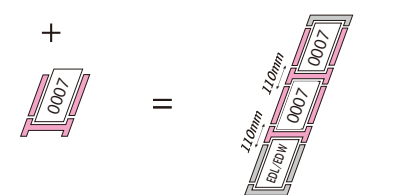

・天窓同士は外枠を100mm離して取り付けてください。

・天窓同士は外枠を横方向100mm、縦方向110mm離して取り付けてください。

縦連窓
EDL/W +EKL/W0007

EKL/W0007を間に追加するとお好みの台数まで増やすことができます。