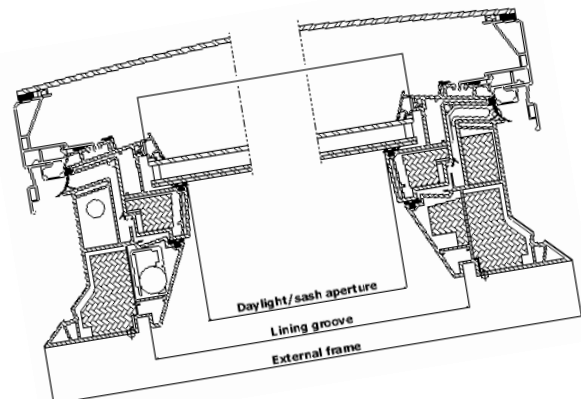

Beschikbare maatvoeringen en daglichtoppervlakte

	600 mm	800 mm	900 mm	1000 mm	1200 mm	1500 mm
600 mm	CVP 060060 (0,19)					
800 mm		CVP 080080 (0,40)				
900 mm	CVP 060090 (0,32)		CVP 090090 (0,54)			
1000 mm				CVP 100100 (0,70)		
1200 mm			CVP 090120 (0,76)		CVP 120120 (1,07)	
1500 mm				CVP 100150 (1,11)		

( ) = Zichtbaar glasoppervlakte in m²

Maatvoeringen binnenaftimmering

Maat	B x H mm
060060	559x559
080080	759x759
060090	559x859
090090	859x859
090120	859x1159
100100	959x959
100150	959x1459
120120	1159x1159

Buitenwerkse maat van de lichtkoepel

Maat	B x H mm
060060	780x780
080080	980x980
060090	780x1080
090090	1080x1080
090120	1080x1380
100100	1180x1180
100150	1180x1680
120120	1380x1380

VELUX INTEGRA® lichtkoepel CVP met gebogen glas

- werkt op netstroom
- wordt bediend met de meegeleverde bedieningstafel/afstandsbediening. Verschillende lichtkoepels kunnen met één bedieningstafel worden aangestuurd.
- opent 200 mm en zorgt voor goede ventilatie
- heeft een moderne en elegante uitstraling; ideaal als het raam op een zichtbare plaats wordt geïnstalleerd
- kan worden gecombineerd met vaste lichtkoepels: de ultieme combinatie van natuurlijk daglicht en frisse lucht

Door het gebogen glas wordt regenwater eenvoudig afgevoerd, zelfs als het raam in een dakhelling van 0° wordt geïnstalleerd

Breedte

Hoogte