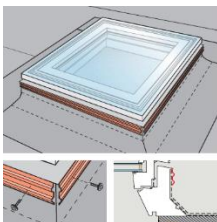

Accessoires

Beveiligingskit ZZZ 210 zorgt voor een sterkere aansluiting tussen het kozijn en de dakbedekking

Frameverhoging met flens ZCE 0015 maakt installatie mogelijk in een warm- of sedumdakconstructie, verhoogt het frame van 150 mm tot 310 mm

Extra frameverhoging ZCE 1015 kan worden gecombineerd met frameverhoging met flens ZCE 0015 wanneer er een verhoging van meer dan 310 mm nodig is

Eén ZCE 0015 kan met maximaal 3 x ZCE 1015 worden gecombineerd

Opmerking

VELUX behoudt zich het recht voor om technische veranderingen door te voeren.
Meer informatie over VELUX INTEGRA® lichtkoepel CVP en andere VELUX producten vindt u op www.velux.nl/lichtkoepels.