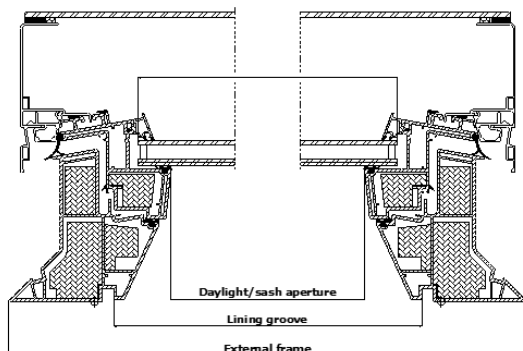

Beschikbare maatvoeringen en daglichtoppervlakte

	600 mm	800 mm	900 mm	1000 mm	1200 mm	1500 mm
600 mm	CVP 060060 (0,19)					
800 mm		CVP 080080 (0,40)				
900 mm	CVP 060090 (0,32)		CVP 090090 (0,54)			
1000 mm				CVP 100100 (0,70)		
1200 mm			CVP 090120 (0,76)		CVP 120120 (1,07)	
1500 mm				CVP 100150 (1,11)		

( ) = Zichtbaar glasoppervlakte in m²

Maatvoeringen binnenaftimmering

Maat	B x H mm
060060	559x559
080080	759x759
060090	559x859
090090	859x859
090120	859x1159
100100	959x959
100150	959x1459
120120	1159x1159

Buitenwerkse maat van de lichtkoepel

Maat	B x H mm
060060	780x780
080080	980x980
060090	780x1080
090090	1080x1080
090120	1080x1380
100100	1180x1180
100150	1180x1680
120120	1380x1380

VELUX INTEGRA® lichtkoepel CVP met gebogen glas

- werkt op netstroom
- wordt bediend met de meegeleverde bedieningstafel/afstandsbediening. Verschillende lichtkoepels kunnen met één bedieningstafel worden aangestuurd.
- opent 200 mm en zorgt voor goede ventilatie
- heeft een moderne en elegante uitstraling; ideaal als het raam op een zichtbare plaats wordt geïnstalleerd
- kan worden gecombineerd met vaste lichtkoepels: de ultieme combinatie van natuurlijk daglicht en frisse lucht

Door het gebogen glas wordt regenwater eenvoudig afgevoerd, zelfs als het raam in een dakhelling van 0° wordt geïnstalleerd

Breedte

Hoogte