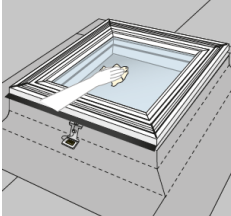

De regensensor sluit het raam automatisch als het begint te regenen

Reinigen en onderhoud

Verwijder de schaal met gebogen glas om de isolerende buitenruit te reinigen.

Maak de schaal met gebogen glas schoon met alleen water.

Gebruik geen schoonmaakmiddelen (dit geldt zowel voor de isolerende glaseenheid als voor de schaal).

Afwerking buitenzijde

Zwarte aluminium profielen

Kleur geanodiseerd aluminium, dichtstbijzijnde RAL standaardkleur: 8022

Binnenafwerking

Witte PVC profielen

NCS standaardkleur: S 0500-N, dichtstbijzijnde RAL standaardkleur: 9016