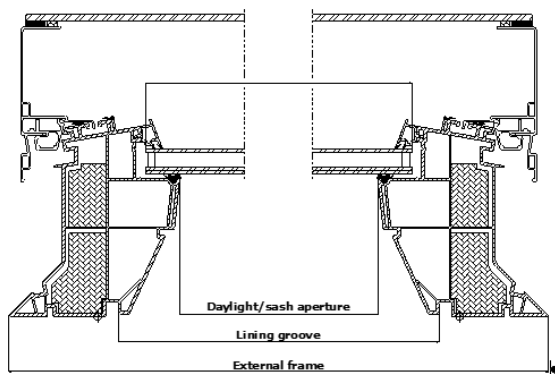

Beschikbare maatvoeringen en daglichtoppervlakte

	600 mm	800 mm	900 mm	1000 mm	1200 mm	1500 mm
600 mm	CFP 060060 (0,19)					
800 mm		CFP 080080 (0,40)				
900 mm	CFP 060090 (0,32)		CFP 090090 (0,54)			
1000 mm				CFP 100100 (0,70)		
1200 mm			CFP 090120 (0,76)		CFP 120120 (1,07)	
1.500 mm				CFP 100150 (1,11)		

( ) = Zichtbaar glasoppervlakte in m²

Maatvoeringen binnenaftimmering

Maat	B x H mm
060060	559x559
080080	759x759
060090	559x859
090090	859x859
090120	859x1159
100100	959x959
100150	959x1459
120120	1159x1159

Buitenwerkse maat van de koepel

Maat	B x H mm
060060	780x780
080080	980x980
060090	780x1080
090090	1080x1080
090120	1080x1380
100100	1180x1180
100150	1180x1680
120120	1380x1380

Lichtkoepel CFP met gebogen glas

- is een vaste (niet te openen) lichtkoepel, ventilatie is niet mogelijk
- brengt daglicht in ruimtes waar weinig natuurlijk licht is
- heeft een moderne en elegante uitstraling: ideaal als het raam op een zichtbare plaats wordt geïnstalleerd
- voldoet aan alle technische eisen
- kan worden gecombineerd met ventilerende lichtkoepels: de ultieme combinatie van natuurlijk daglicht en frisse lucht

Door het gebogen glas wordt regenwater eenvoudig afgevoerd, zelfs als de koepel in een dakhelling van 0° is geïnstalleerd.

Breedte

Hoogte