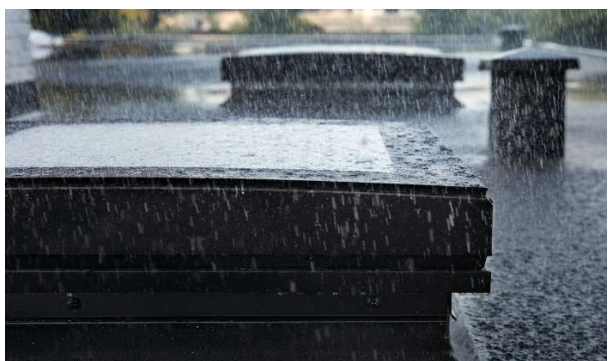

### Productbeschrijving

- Vaste (niet te openen) lichtkoepel met een schaal met gebogen glas voor platte daken
- Innovatief gebogen glas van rand tot rand voor optimaal ontwerp en functionaliteit
  - slank, elegant ontwerp van glas en aluminium aan de buitenzijde
  - uitstekende afvoer van regenwater
- Slijtagebestendig, onderhoudsvrij, wit PVC kozijn van hoge kwaliteit
- HR++ beglazing (interieurzijde)
- 5-6 mm gehard gebogen glas met zeefdrukprint op de rand (afhankelijk van de afmeting)
- Onderhoudsvrije aluminium profielen