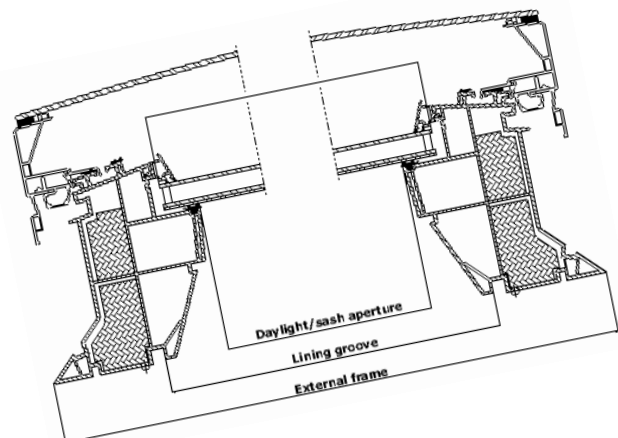

Beschikbare maatvoeringen en daglichtoppervlakte

	600 mm	800 mm	900 mm	1000 mm	1200 mm	1500 mm
600 mm	CFP 060060 (0,19)					
800 mm		CFP 080080 (0,40)				
900 mm	CFP 060090 (0,32)		CFP 090090 (0,54)			
1000 mm				CFP 100100 (0,70)		
1200 mm			CFP 090120 (0,76)		CFP 120120 (1,07)	
1.500 mm				CFP 100150 (1,11)		

( ) = Zichtbaar glasoppervlakte in m²

Maatvoeringen binnenaftimmering

Maat	B x H mm
060060	559x559
080080	759x759
060090	559x859
090090	859x859
090120	859x1159
100100	959x959
100150	959x1459
120120	1159x1159

Buitenwerkse maat van de koepel

Maat	B x H mm
060060	780x780
080080	980x980
060090	780x1080
090090	1080x1080
090120	1080x1380
100100	1180x1180
100150	1180x1680
120120	1380x1380

Lichtkoepel CFP met gebogen glas

- is een vaste (niet te openen) lichtkoepel, ventilatie is niet mogelijk
- brengt daglicht in ruimtes waar weinig natuurlijk licht is
- heeft een moderne en elegante uitstraling: ideaal als het raam op een zichtbare plaats wordt geïnstalleerd
- voldoet aan alle technische eisen
- kan worden gecombineerd met ventilerende lichtkoepels: de ultieme combinatie van natuurlijk daglicht en frisse lucht

Door het gebogen glas wordt regenwater eenvoudig afgevoerd, zelfs als de koepel in een dakhelling van 0° is geïnstalleerd.

Breedte

Hoogte