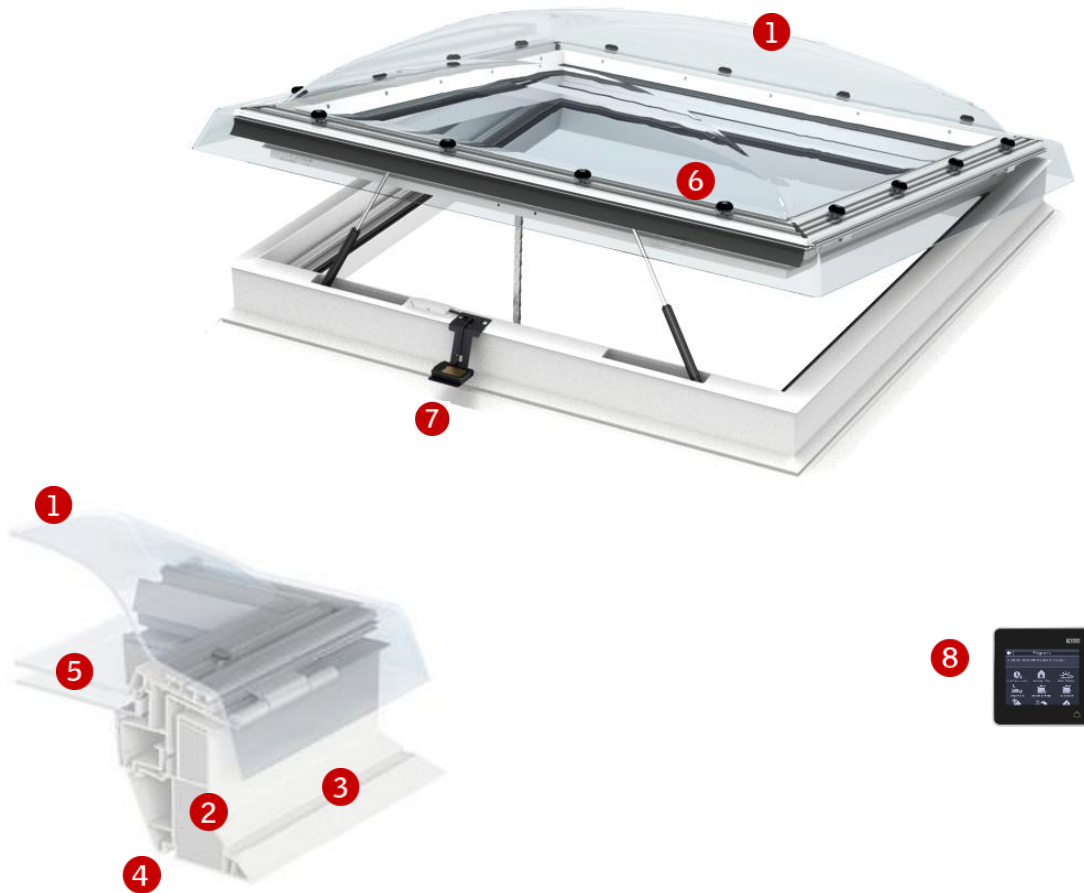

Zichtbare eigenschappen

1 **Schaal**

- zorgt voor een significante reductie van regengeluid en zorgt daarnaast voor goede geluidsisolatie
- beschermt de isolerende beglazing
- acrylaat of polycarbonaat
- Transparant of opaal

2 **Isolatie**

- frame gevuld met polystyreen voor erg goede isolatie

3 **Kozijn**

- PVC profielen zorgen voor een nette gladde oppervlakte
- makkelijk schoon te maken
- onderhoudsvrij

4 **Interieurafwerking**

- unieke aftimmergroef maakt het mogelijk op een eenvoudige manier goed passende en mooie interieurafwerking te realiseren

5 **Isolerende beglazing**

- dubbele beglazing
- gelaagde binnenruit t.b.v. persoonlijke veiligheid

6 **Koepel bevestiging**

- de ankers zijn eenvoudig te monteren en de koepel is eenvoudig te verwijderen voor het schoonmaken.

7 **Regensensor**

- Regensensor zorgt ervoor dat de koepel automatisch sluit wanneer het begint te regenen.

8 **Bedieningstabelt**

- unieke VELUX INTEGRA® tablet met diverse functies en programma's