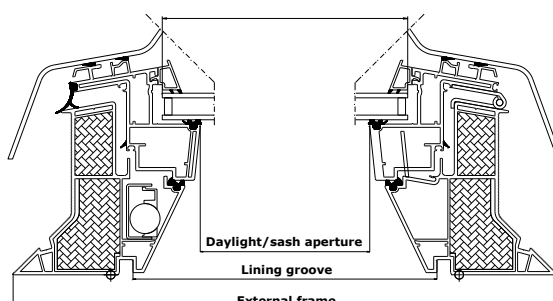

Breedte

Hoogte

Technische waarden

Eigenschap	Maatcodering lichtkoepel								
	060060	060090	080080	090090	090120	100100	100150	120120	150150
Ventilatie oppervlakte m²	0.12	0.14	0.16	0.18	0.20	0.20	0.23	0.24	0.30

Opbouw beglazing

	--63Q	--73FQT	--73UT
Binnenruit	2 x 4 mm gelamineerd float met lage ε coating	2 x 3 mm gelamineerd float met lage ε coating	2 x 3 mm gelamineerd float met lage ε coating
Buitenruit	8 mm gehard met coating	4 mm float met coating	4 mm float met coating
Spouw	10.5 mm	14.5 mm	14.5 mm
Beglazingen	Dubbel	Dubbel	Dubbel
Gasvulling	Argon	Argon	Argon

Technische waarden

	-- 70Q
U_w [W/m²K]	1.2
U_g [W/m²K]	0.8
R_w [dB]	37
g [ ]	0.52
τ_v [ ]	0.72
τ_{uv} [ ]	0.05
Luchtdichtheid [klasse]	3