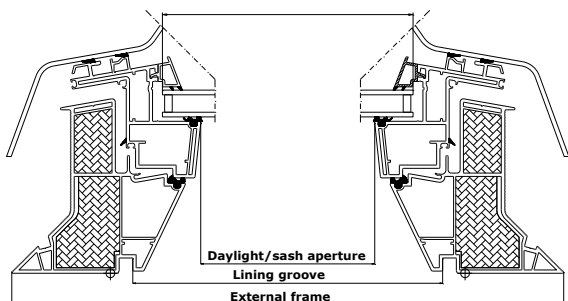

Breedte

Hoogte

Technische waarden

Eigenschap	Maatcodering lichtkoepel								
	060060	060090	080080	090090	090120	100100	100150	120120	150150
Ventilatie oppervlakte m²	0.12	0.14	0.16	0.18	0.20	0.20	0.23	0.24	0.30

Opbouw beglazing

	--63Q	--73FQT	--73UT
Binnenruit	2 x 4 mm gelamineerd float met lage ε coating	2 x 3 mm gelamineerd float met lage ε coating	2 x 3 mm gelamineerd float met lage ε coating
Buitenruit	8 mm gehard met coating	4 mm float met coating	4 mm float met coating
Spouw	10.5 mm	14.5 mm	14.5 mm
Beglazingen	Dubbel	Dubbel	Dubbel
Gasvulling	Argon	Argon	Argon

Technische waarden

	-- 70Q
U_w [W/m²K]	1.2
U_g [W/m²K]	0.8
R_w [dB]	37
g [ ]	0.52
τ_v [ ]	0.72
τ_{uv} [ ]	0.05
Luchtdichtheid [klasse]	3