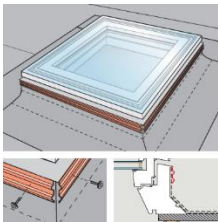

Accessoires

Beveiligingskit ZZZ 210 zorgt voor een sterkere aansluiting tussen het frame en de dakbedekking.