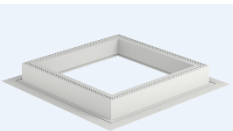

Polycarbonaat schaal:

- extra slagvast
- kan bijvoorbeeld gebruikt worden in industriële gebouwen waar mensen op het dak lopen beschikbaar in transparant en opaal

Interieur afwerking

Witte PVC profielen	NCS standaard kleur: S 0500-N, Dichtsbijzjnde RAL standaard kleur: 9016
----------------------------	--

Accessoires

Beveiligingskit ZZZ 210 zorgt voor een sterkere aansluiting tussen het frame en de dakbedekking.

Frame verhoging met flens ZCE 0015 maakt installatie mogelijk in een warm- of sedumdak constructie – verhoogd het frame van 150mm tot 310mm