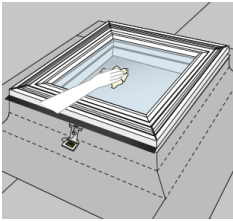

Reinigen en onderhoud

Om de isolerende buitenruit te reinigen moet de koepel van de lichtkoepel worden verwijderd.

Maak de koepel alleen met schoon water schoon. Gebruik geen schoonmaakmiddelen.