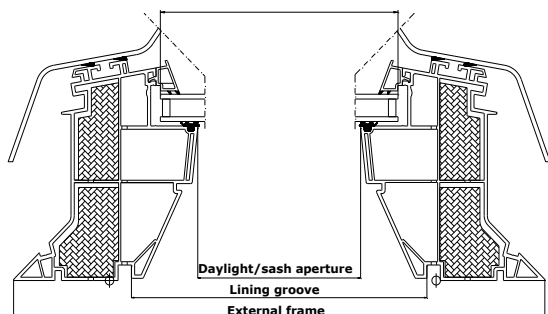

Beschikbare maatvoeringen en daglichtoppervlakte

	600 mm	800 mm	900 mm	1000 mm	1200 mm	1500 mm
600 mm	CFP 060060 (0.19)					
800 mm		CFP 080080 (0.40)				
900 mm	CFP 060090 (0.32)		CFP 090090 (0.54)			
1000 mm				CFP 100100 (0.70)		
1200 mm			CFP 090120 (0.76)		CFP 120120 (1.07)	
1500 mm				CFP 100150 (1.11)		CFP 150150 (1.78)

() = Effectieve daglicht oppervlakte, m²

Vaste lichtkoepel CFP

- is een vaste (niet te openen) lichtkoepel – ventilatie is niet mogelijk
- brengt daglicht in ruimtes waar natuurlijk licht gering is
- heeft een modern en attractief ontwerp
- voldoet aan alle technische eisen

Aftimmermaten

Maat	W x H mm
060060	559x559
080080	759x759
060090	559x859
090090	859x859
090120	859x1159
100100	959x959
100150	959x1459
120120	1159x1159
150150	1459x1459

Buitenwerksemaat van de koepel

Maat	W x H mm
060060	780x780
080080	980x980
060090	780x1080
090090	1080x1080
090120	1080x1380
100100	1180x1180
100150	1180x1680
120120	1380x1380
150150	1680x1680

Breedte

Hoogte

Technische waarden

	-- 70Q		
U_w [W/m²K]	1.2		
U_g [W/m²K]	0.8		
R_w [dB]	37		
g []	0.52		
τ_v []	0.72		
τ_v []	0.05		
Luchtdichtheid [klasse]	3		

Opbouw beglazing

	--63Q	--73FQT	--73UT
Binnenruit	2 x 4 mm gelamineerd float met lage ε coating	2 x 3 mm gelamineerd float met lage ε coating	2 x 3 mm gelamineerd float met lage ε coating
Buitenruit	8 mm gehard met coating	4 mm float met coating	4 mm float met coating
Spouw	10.5 mm	14.5 mm	14.5 mm
Beglazing	Dubbel	Dubbel	Dubbel
Gasvulling	Argon	Argon	Argon