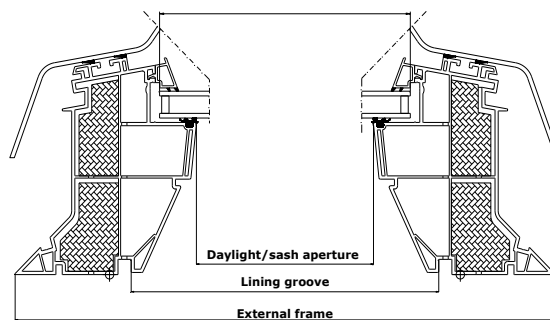

() = Effectieve daglicht oppervlakte, m²

Vaste lichtkoepel CFP

- is een vaste (niet te openen) lichtkoepel – ventilatie is niet mogelijk
- brengt daglicht in ruimtes waar natuurlijk licht gering is
- heeft een modern en attractief ontwerp
- voldoet aan alle technische eisen

Aftimmermaten

Maat	W x H mm
060060	559x559
080080	759x759
060090	559x859
090090	859x859
090120	859x1159
100100	959x959
100150	959x1459
120120	1159x1159
150150	1459x1459

Buitenwerksemaat van de koepel

Maat	W x H mm
060060	780x780
080080	980x980
060090	780x1080
090090	1080x1080
090120	1080x1380
100100	1180x1180
100150	1180x1680
120120	1380x1380
150150	1680x1680

Breedte

Hoogte

Technische waarden

	-- 70Q		
U_w [W/m²K]	1.2		
U_g [W/m²K]	0.8		
R_w [dB]	37		
g []	0.52		
τ_v []	0.72		
τ_v []	0.05		
Luchtdichtheid [klasse]	3		

Opbouw beglazing

	--63Q	--73FQT	--73UT
Binnenruit	2 x 4 mm gelamineerd float met lage ε coating	2 x 3 mm gelamineerd float met lage ε coating	2 x 3 mm gelamineerd float met lage ε coating
Buitenruit	8 mm gehard met coating	4 mm float met coating	4 mm float met coating
Spouw	10.5 mm	14.5 mm	14.5 mm
Beglazing	Dubbel	Dubbel	Dubbel
Gasvulling	Argon	Argon	Argon