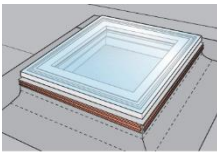

Accessoires

Beveiligingskit ZZZ 210 zorgt voor een sterkere aansluiting tussen het kozijn en de dakbedekking