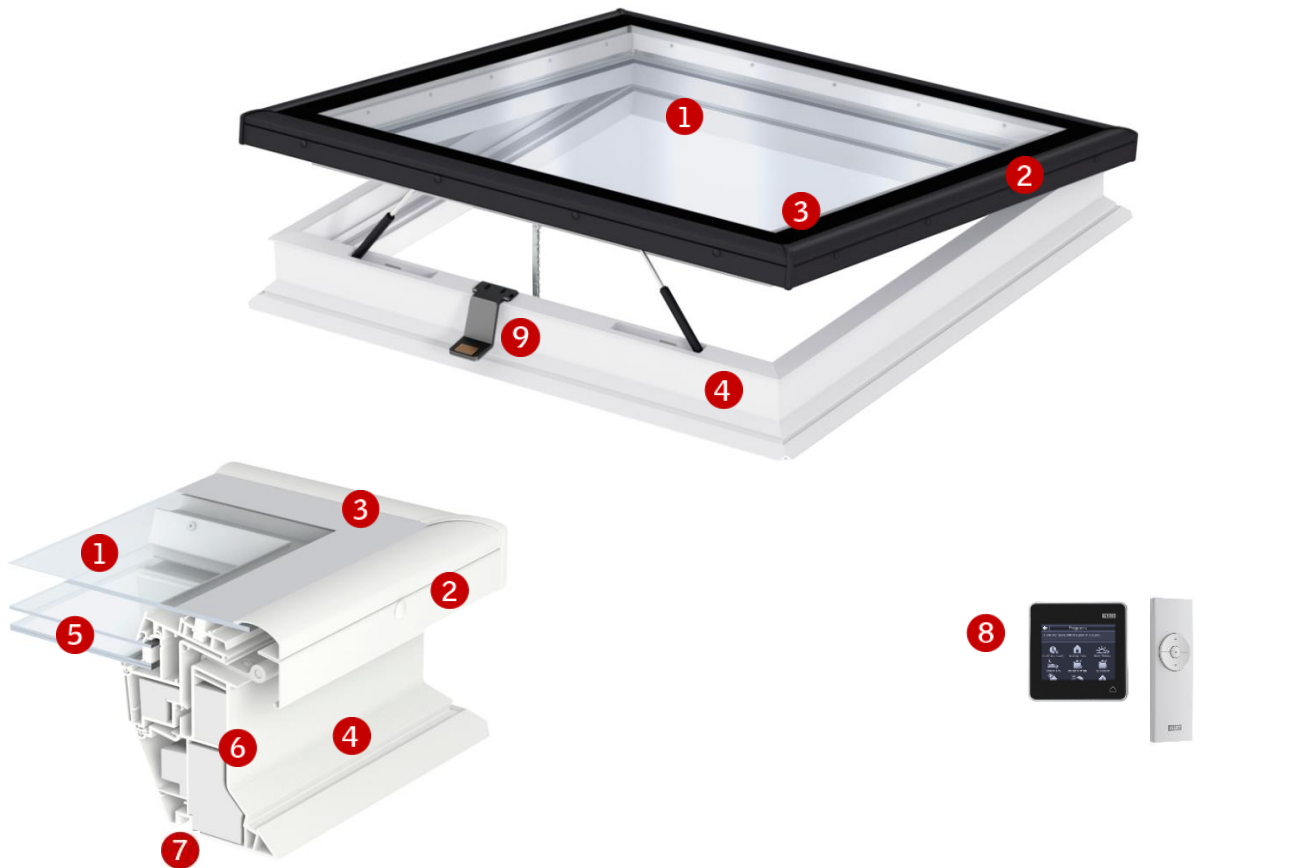

Eigenschappen

1 Glasblad buitenzijde

- 4 mm gehard glas
- aanzienlijke reductie van regengeluid en uitstekende geluidsisolatie
- beschermt de isolerende glaseenheid
- easy-to-clean coating

2 Aluminium raamprofiel

- 1,5 mm geëxtrudeerde aluminium profielen
- kleur: grijs, dezelfde kleur als VELUX dakramen
- NCS standaardkleur: S 7500-N, dichtstbijzijnde RAL standaardkleur: 7043
- onderhoudsvrij

3 Zeefdrukprint

- in het glas gebrande zeefdrukprint
- kleur: zwart
- onderhoudsvrij

4 Kozijn

- PVC profielen bieden een mooi, glad oppervlak
- eenvoudig schoon te maken
- onderhoudsvrij

5 Isolerende glaseenheid

- dubbel glas
- gelamineerde binnenbeglazing voor persoonlijke veiligheid

6 Isolatie

Kozijn is gevuld met polystyreen voor zeer goede isolatie. Hoogte van isolatiewaarden verschilt per variant.

7 Aftimmergroef

Unieke aftimmergroef maakt het mogelijk op een eenvoudige manier goed passende en mooie interieurafwerking te realiseren

8 Bedieningstablet

Uniek VELUX INTEGRA® bedieningstablet met touchscreen en vooraf ingestelde programma's, of een eenvoudige afstandsbediening

9 Regensensor

De regensensor sluit het raam automatisch als het begint te regenen