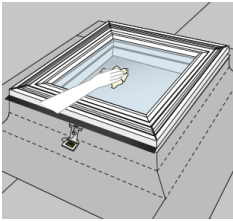

Reinigen en onderhoud

Verwijder de schaal met vlak glas om de isolerende buitenruit te reinigen.

Maak de schaal met vlak glas schoon met alleen water.

Gebruik geen schoonmaakmiddelen (dit geldt zowel voor de isolerende glaseenheid als voor de schaal).

Afwerking buitenzijde

Grijze aluminium profielen	NCS standaardkleur: S 7500-N, dichtstbijzijnde RAL standaardkleur: 7043

Binnenafwerking

Witte PVC profielen	NCS standaardkleur: S 0500-N, dichtstbijzijnde RAL standaardkleur: 9016