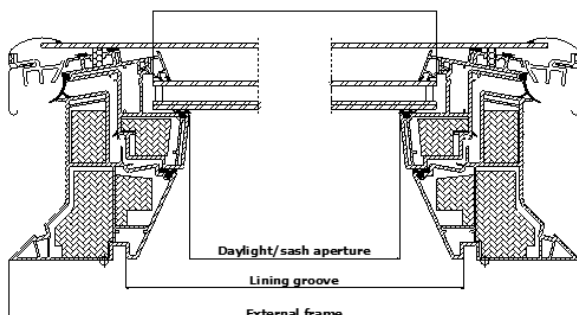

Beschikbare maatvoeringen en daglichtoppervlakte

	600 mm	800 mm	900 mm	1000 mm	1200 mm	1500 mm
600 mm	CVP 060060 (0,19)					
800 mm		CVP 080080 (0,40)				
900 mm	CVP 060090 (0,32)		CVP 090090 (0,54)			
1000 mm				CVP 100100 (0,70)		
1200 mm			CVP 090120 (0,76)		CVP 120120 (1,07)	
1500 mm				CVP 100150 (1,11)		

( ) = Zichtbaar glasoppervlakte in m²

Maatvoeringen binnenaftimpering

Maat	B x H mm
060060	559x559
080080	759x759
060090	559x859
090090	859x859
090120	859x1159
100100	959x959
100150	959x1459
120120	1159x1159

Buitenwerkse maat van de lichtkoepel

Maat	B x H mm
060060	780x780
080080	980x980
060090	780x1080
090090	1080x1080
090120	1080x1380
100100	1180x1180
100150	1180x1680
120120	1380x1380

VELUX INTEGRA® lichtkoepel CVP met vlak glas

- werkt op netstroom
- wordt bediend met de meegeleverde bedieningstablet/afstandsbediening. Verschillende lichtkoepels kunnen met één bedieningstablet worden aangestuurd.
- opent 200 mm en zorgt voor goede ventilatie
- geschikt voor dakhellingen tussen 5° en 15°
- heeft een moderne en elegante uitstraling
- kan worden gecombineerd met vaste lichtkoepels: de ultieme combinatie van natuurlijk daglicht en frisse lucht

Breedte

Hoogte