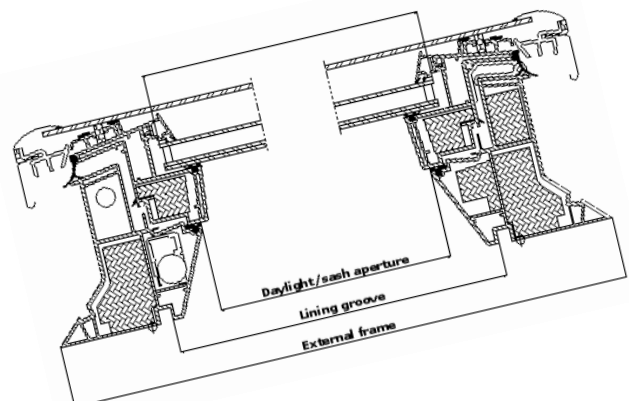

Beschikbare maatvoeringen en daglichtoppervlakte

	600 mm	800 mm	900 mm	1000 mm	1200 mm	1500 mm
600 mm	CVP 060060 (0,19)					
800 mm		CVP 080080 (0,40)				
900 mm	CVP 060090 (0,32)		CVP 090090 (0,54)			
1000 mm				CVP 100100 (0,70)		
1200 mm			CVP 090120 (0,76)		CVP 120120 (1,07)	
1500 mm				CVP 100150 (1,11)		

( ) = Zichtbaar glasoppervlakte in m²

Maatvoeringen binnenaftimpering

Maat	B x H mm
060060	559x559
080080	759x759
060090	559x859
090090	859x859
090120	859x1159
100100	959x959
100150	959x1459
120120	1159x1159

Buitenwerkse maat van de lichtkoepel

Maat	B x H mm
060060	780x780
080080	980x980
060090	780x1080
090090	1080x1080
090120	1080x1380
100100	1180x1180
100150	1180x1680
120120	1380x1380

VELUX INTEGRA® lichtkoepel CVP met vlak glas

- werkt op netstroom
- wordt bediend met de meegeleverde bedieningstablet/afstandsbediening. Verschillende lichtkoepels kunnen met één bedieningstablet worden aangestuurd.
- opent 200 mm en zorgt voor goede ventilatie
- geschikt voor dakhellingen tussen 5° en 15°
- heeft een moderne en elegante uitstraling
- kan worden gecombineerd met vaste lichtkoepels: de ultieme combinatie van natuurlijk daglicht en frisse lucht

Breedte

Hoogte