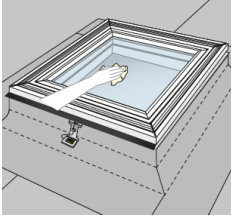

- dubbel glas
- gelamineerde binnenbeglazing voor persoonlijke veiligheid

6 Isolatie

Kozijn is gevuld met polystyreen voor zeer goede isolatie.
Hoogte van isolatiewaarden verschilt per variant.

7 Aftimmergroef

Unieke aftimmergroef maakt het mogelijk op een eenvoudige manier goed passende en mooie interieurafwerking te realiseren

Reinigen en onderhoud

Verwijder de schaal met vlak glas om de isolerende buitenruit te reinigen.