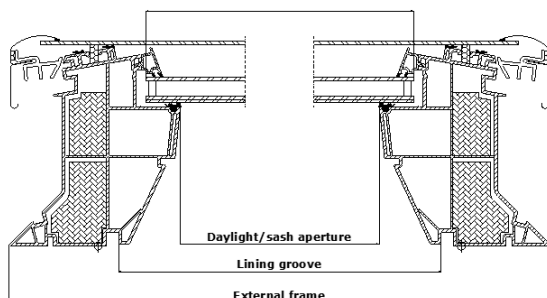

Beschikbare maatvoeringen en daglichtoppervlakte

	600 mm	800 mm	900 mm	1000 mm	1200 mm	1500 mm
600 mm	CFP 060060 (0,19)					
800 mm		CFP 080080 (0,40)				
900 mm	CFP 060090 (0,32)		CFP 090090 (0,54)			
1000 mm				CFP 100100 (0,70)		
1200 mm			CFP 090120 (0,76)		CFP 120120 (1,07)	
1500 mm				CFP 100150 (1,11)		

( ) = Zichtbaar glasoppervlakte in m²

Maatvoeringen binnenaftimmering

Maat	B x H mm
060060	559x559
080080	759x759
060090	559x859
090090	859x859
090120	859x1159
100100	959x959
100150	959x1459
120120	1159x1159

Buitenwerkse maat van de koepel

Maat	B x H mm
060060	780x780
080080	980x980
060090	780x1080
090090	1080x1080
090120	1080x1380
100100	1180x1180
100150	1180x1680
120120	1380x1380

Lichtkoepel CFP met vlak glas

- is een vaste (niet te openen) lichtkoepel, ventilatie is niet mogelijk
- geschikt voor dakhellingen tussen 5° en 15°
- brengt daglicht in ruimtes waar weinig natuurlijk licht is
- heeft een moderne en elegante uitstraling
- voldoet aan alle technische eisen
- kan worden gecombineerd met ventilerende lichtkoepels: de ultieme combinatie van natuurlijk daglicht en frisse lucht

Breedte

Hoogte