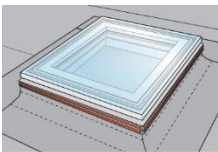

Accessoires

Beveiligingskit ZZZ 210 zorgt voor een sterkere aansluiting tussen het kozijn en de dakbedekking