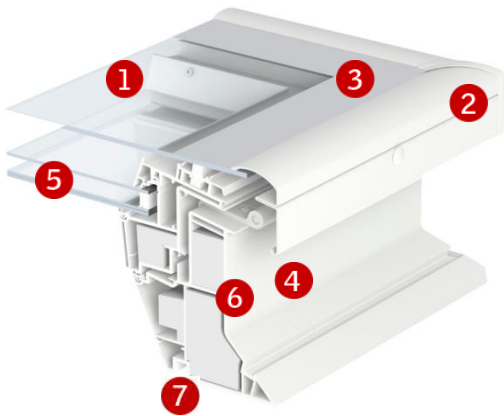

Breedte

Hoogte

Glasopbouw

	--73FQV	--73UT
Glasblad interieurzijde	2 x 3 mm gelamineerd met lage ϵ coating	2 x 3 mm gelamineerd met lage ϵ coating
Glasblad buitenzijde	4 mm gehard met coating	4 mm gehard met coating
Spouw	14,5 mm	14,5 mm
Glastype	Dubbel	Dubbel
Gasvulling	Argon	Argon

Eigenschappen

Let op! Afbeelding toont VELUX INTEGRA® lichtkoepel CVP

1 Glasblad buitenzijde

- 4 mm gehard glas
- aanzienlijke reductie van regengeluid en uitstekende geluidsisolatie
- beschermt de isolerende glaseenheid
- easy-to-clean coating