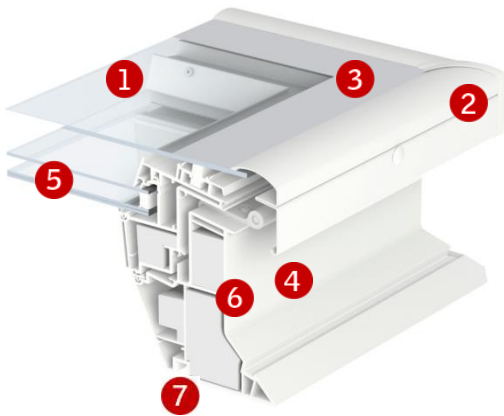

Eigenschappen

Let op! Afbeelding toont VELUX INTEGRA® lichtkoepel CVP

1 Glasblad buitenzijde

- 4 mm gehard glas
- aanzienlijke reductie van regengeluid en uitstekende geluidsisolatie
- beschermt de isolerende glaseenheid
- easy-to-clean coating

2 Aluminium raamprofiel

- 1,5 mm geëxtrudeerde aluminium profielen
- kleur: grijs, dezelfde kleur als VELUX dakramen
- NCS standaardkleur: S 7500-N, dichtstbijzijnde RAL standaardkleur: 7043
- onderhoudsvrij

3 Zeefdrukprint

- in het glas gebrande zeefdrukprint
- kleur: zwart
- onderhoudsvrij

4 Kozijn

- PVC profielen bieden een mooi, glad oppervlak
- eenvoudig schoon te maken
- onderhoudsvrij

5 Isolerende glaseenheid

- dubbel glas
- gelamineerde binnenbeglazing voor persoonlijke veiligheid

6 Isolatie

Kozijn is gevuld met polystyreen voor zeer goede isolatie. Hoogte van isolatiewaarden verschilt per variant.

7 Aftimmergroef

Unieke aftimmergroef maakt het mogelijk op een eenvoudige manier goed passende en mooie interieurafwerking te realiseren