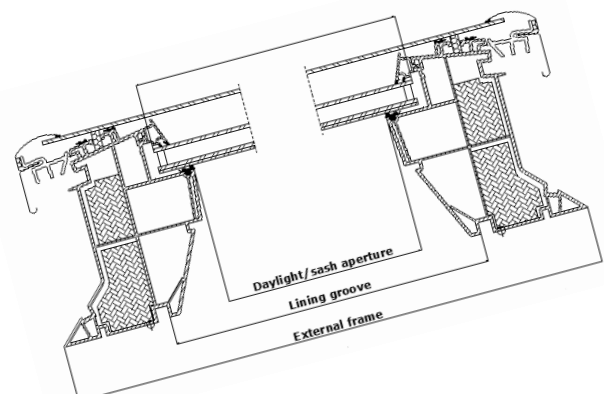

Beschikbare maatvoeringen en daglichtoppervlakte

	600 mm	800 mm	900 mm	1000 mm	1200 mm	1500 mm
600 mm	CFP 060060 (0,19)					
800 mm		CFP 080080 (0,40)				
900 mm	CFP 060090 (0,32)		CFP 090090 (0,54)			
1000 mm				CFP 100100 (0,70)		
1200 mm			CFP 090120 (0,76)		CFP 120120 (1,07)	
1500 mm				CFP 100150 (1,11)		

( ) = Zichtbaar glasoppervlakte in m²

Maatvoeringen binnenaftimmering

Maat	B x H mm
060060	559x559
080080	759x759
060090	559x859
090090	859x859
090120	859x1159
100100	959x959
100150	959x1459
120120	1159x1159

Buitenwerkse maat van de koepel

Maat	B x H mm
060060	780x780
080080	980x980
060090	780x1080
090090	1080x1080
090120	1080x1380
100100	1180x1180
100150	1180x1680
120120	1380x1380

Lichtkoepel CFP met vlak glas

- is een vaste (niet te openen) lichtkoepel, ventilatie is niet mogelijk
- geschikt voor dakhellingen tussen 5° en 15°
- brengt daglicht in ruimtes waar weinig natuurlijk licht is
- heeft een moderne en elegante uitstraling
- voldoet aan alle technische eisen
- kan worden gecombineerd met ventilerende lichtkoepels: de ultieme combinatie van natuurlijk daglicht en frisse lucht

Breedte

Hoogte