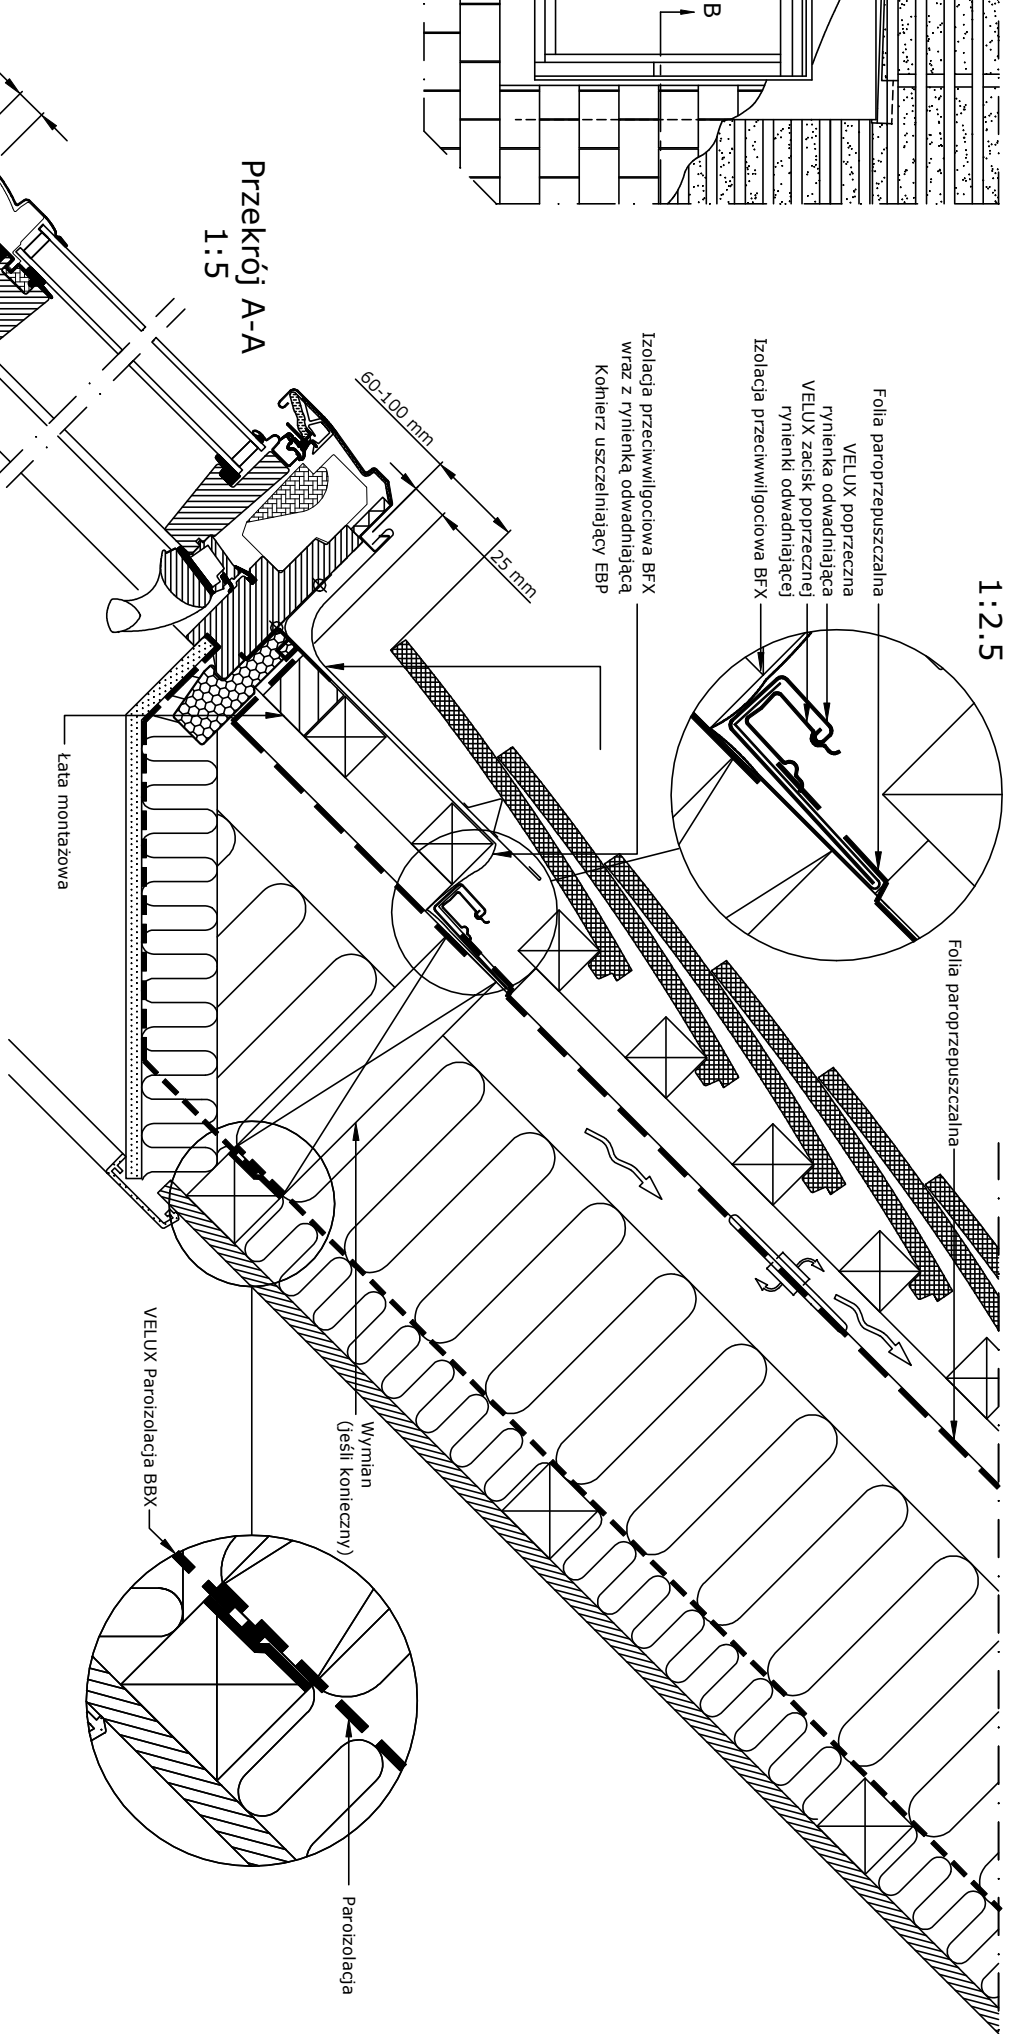

1:2.5

Folia paroprzepuszczalna  
rylnienka odwadniająca  
VELUX zacisk poprzecznej  
rylnienki odwadniającej  
Izolacja przeciwwilgociowa BFX

Izolacja przeciwwilgociowa BFX  
wraz z rylnienką odwadniającą  
Kohlerz uszczelniający EBP

Widok

Przekrój A-A  
1:5

Przekrój B-B  
1:5

Niniejszy rysunek jako poglądowy jest instrumentem świadczenia usługi i bez naszej pisemnej zgody nie może być publikowany oraz wykorzystany publicznie. Informujemy, że wszystkie wymiary podane na rysunku muszą zostać sprawdzone na miejscu budowy. Rysunek jest jedynie schematyczny i z tego powodu VELUX nie ma wpływu na jakość rzeczywistej instalacji na dachu budynku.