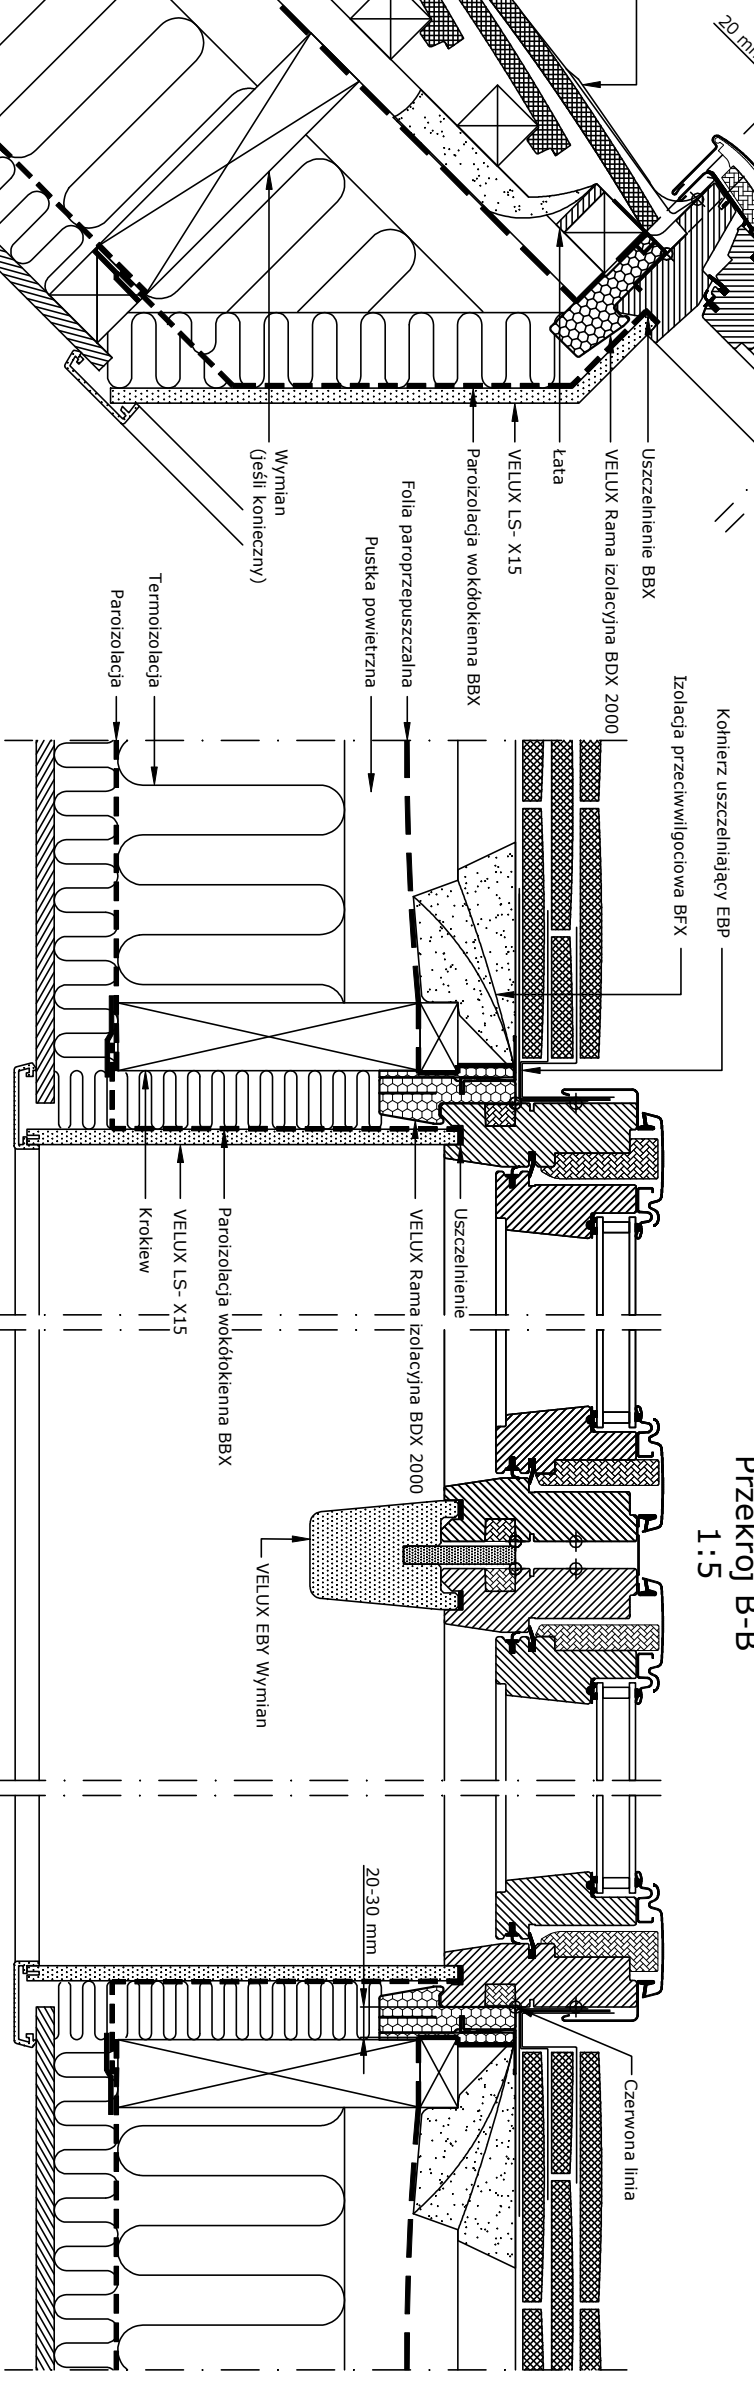

1:2.5

Folia paroprzepuszczalna  
rylnienka odwadniająca  
VELUX zacisk poprzecznej  
rylnienki odwadniającej  
Izolacja przeciwwilgociowa BFX

Izolacja przeciwwilgociowa BFX  
wraz z rylnienką odwadniającą  
Kohlerz uszczelniający EBP

Widok

Przekrój A-A  
1:5

Przekrój B-B  
1:5

Niniejszy rysunek jako poglądowy jest instrumentem świadczenia usługi i bez naszej pisemnej zgody nie może być publikowany oraz wykorzystany publicznie. Informujemy, że wszystkie wymiary podane na rysunku muszą zostać sprawdzone na miejscu budowy. Rysunek jest jedynie schematyczny i z tego powodu VELUX nie ma wpływu na jakość rzeczywistej instalacji na dachu budynku.