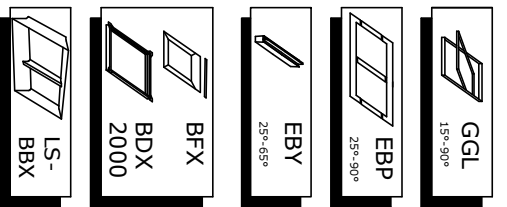

Widok

Przekrój A-A  
1:5

Przekrój B-B  
1:5

Niniejszy rysunek jako poglądowy jest instrumentem świadczenia usługi i bez naszej pisemnej zgody nie może być publikowany oraz wykorzystany publicznie. Informujemy, że wszystkie wymiary podane na rysunku muszą zostać sprawdzone na miejscu budowy. Rysunek jest jedynie schematyczny i z tego powodu VELUX nie ma wpływu na jakość rzeczywistej instalacji na dachu budynku.

Produkty VELUX:

© VELUX GROUP ® VELUX, logo VELUX są znakami zastrzeżonymi

VELUX Polska Sp. z o.o.  
ul. Muszkieterów 15 A  
02-273 Warszawa

VELUX GGL + GGL	Data: 2014	Nazwa pliku: EBP-GGL-	www.velux.com.pl
VELUX BDX 2000 (BFX)	Wzrostki wymiary w mm, Skala 1:5	XXX-1212	
VELUX EBP			
VELUX LS- X15, BBX			