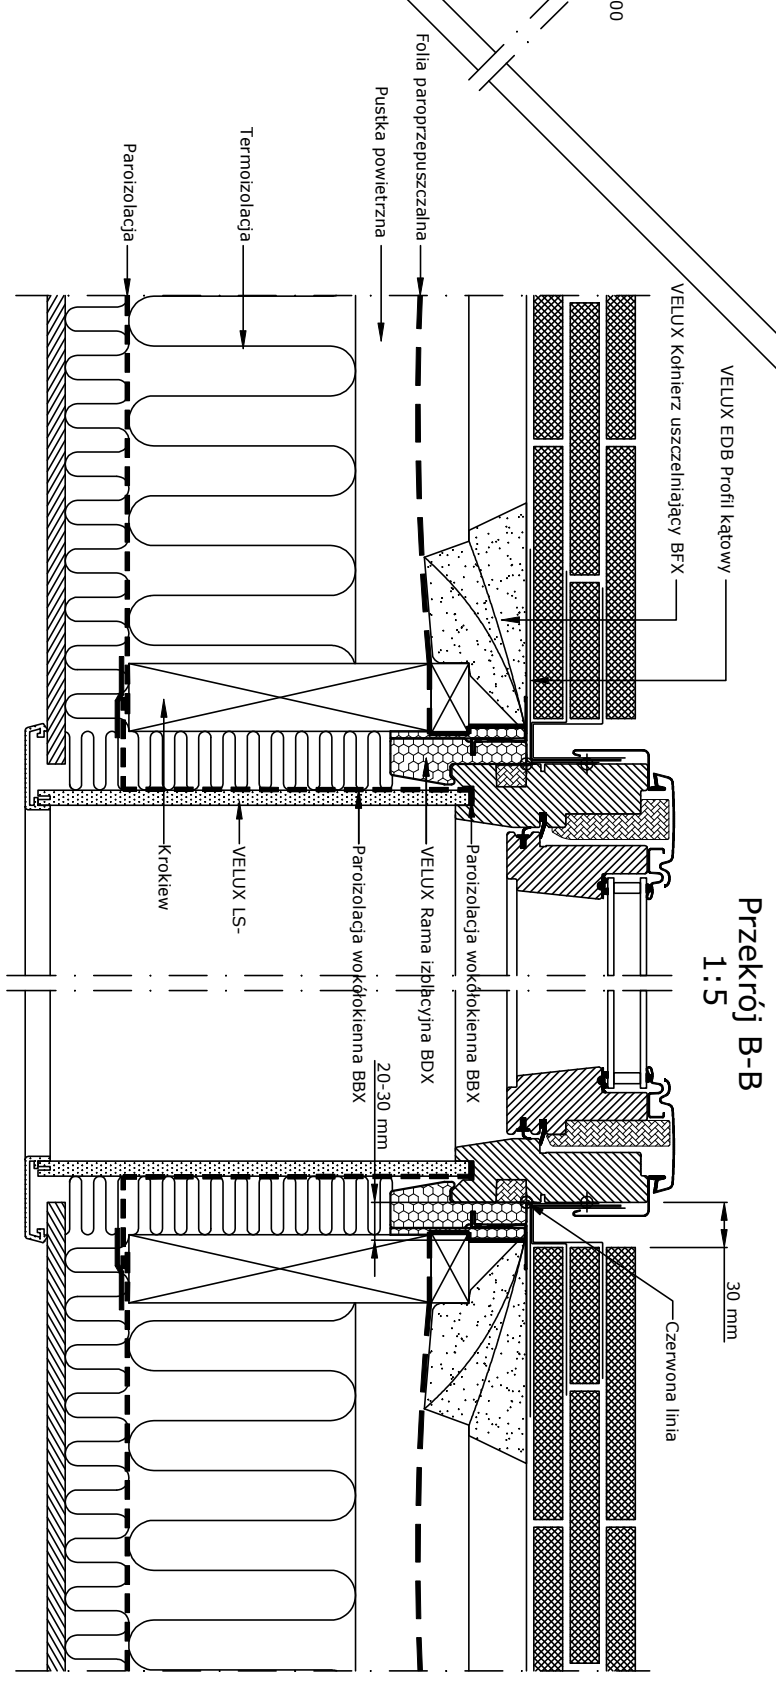

Widok

1:2.5

Folia paroprzepuszczalna
VELUX poprzeczna
rynienka odwadniająca
VELUX zaciąg poprzecznej
rynienki odwadniającej

Izolacja przeciwwilgociowa BFX
Izolacja przeciwwilgociowa BFX
wraz z rynienką odwadniającą
Kohlierz uszczelniający EDB

Przekrój A-A
1:5

1:2.5

- Produkty VELUX:
- GGL 15°-90°
 - EDB 25°-90°
 - BFX
 - BDX 2000
 - LS-BBX
- Pokrycie dachowe:
- DACHÓWKA GONTOWA < 19 mm

Przekrój B-B
1:5

Niniejszy rysunek jako poglądowy jest instrumentem świadczącym usługi i bez naszej pisemnej zgody nie może być publikowany oraz wykorzystywany publicznie. Informujemy, że wszystkie wymiary podane na rysunku muszą zostać sprawdzone na miejscu budowy. Rysunek jest jedynie schematyczny i z tego powodu VELUX nie ma wpływu na jakość rzeczywistej instalacji na dachu budynku.