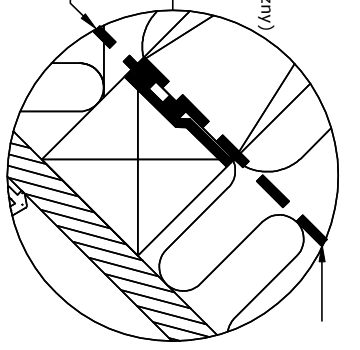

Widok

1:2.5

Folia paroprzepuszczalna
VELUX poprzeczna
rynienka odwadniająca
VELUX zaciąg poprzecznej
rynienki odwadniającej

Izolacja przeciwwilgociowa BFX
Izolacja przeciwwilgociowa BFX
wraz z rynienką odwadniającą
Kohlierz uszczelniający EDB

Przekrój A-A
1:5

1:2.5

- Produkty VELUX:
- GGL 15°-90°
 - EDB 25°-90°
 - BFX
 - BDX 2000
 - LS-BBX
- Pokrycie dachowe:
- DACHÓWKA GONTOWA < 19 mm

Przekrój B-B
1:5

Niniejszy rysunek jako poglądowy jest instrumentem świadczącym usługi i bez naszej pisemnej zgody nie może być publikowany oraz wykorzystywany publicznie. Informujemy, że wszystkie wymiary podane na rysunku muszą zostać sprawdzone na miejscu budowy. Rysunek jest jedynie schematyczny i z tego powodu VELUX nie ma wpływu na jakość rzeczywistej instalacji na dachu budynku.