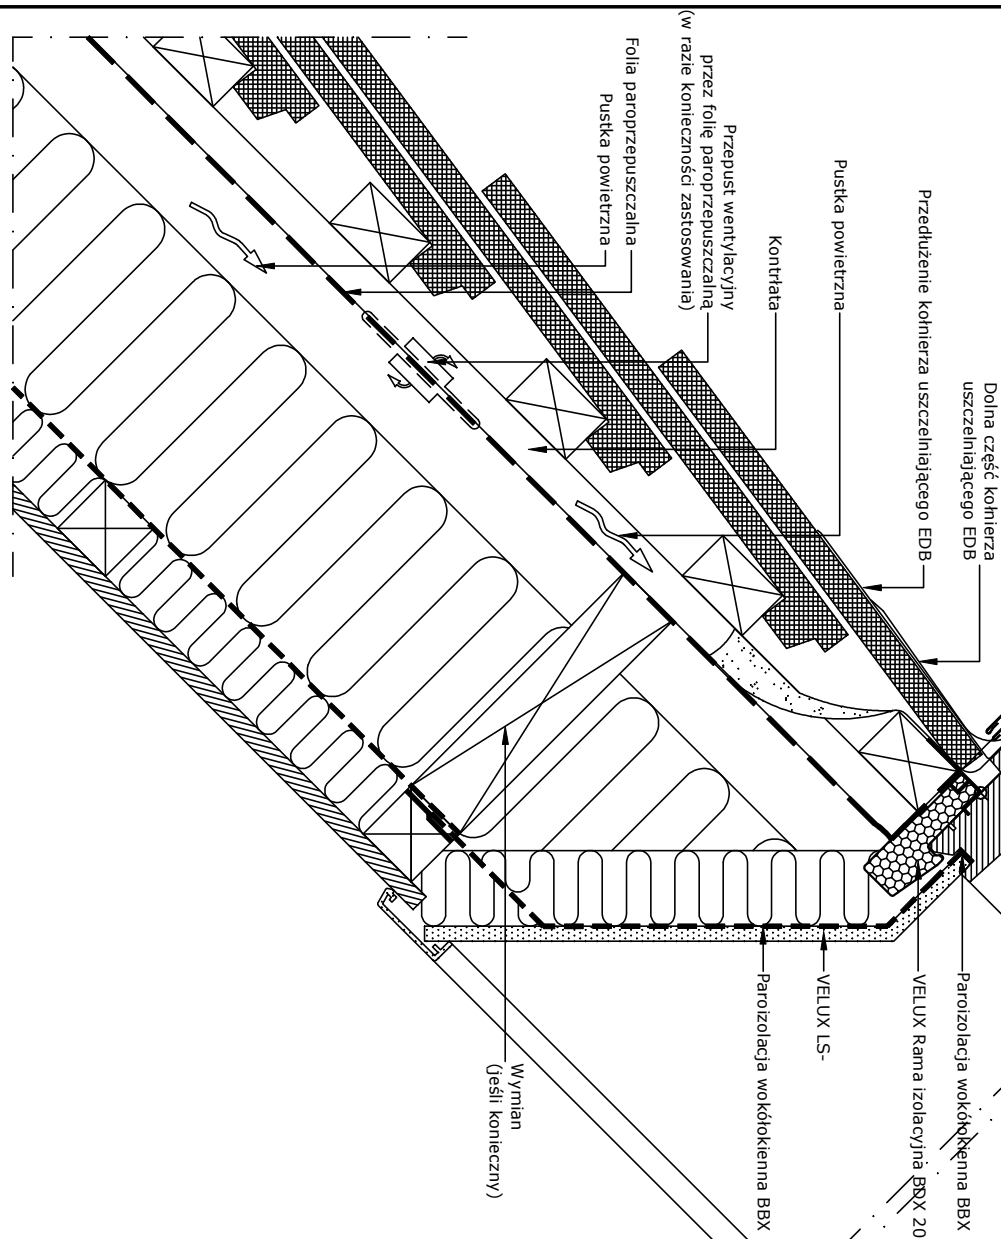

Widok

1:2.5

Folia paroprzepuszczalna
VELUX poprzeczna
rynienka odwadniająca
VELUX zaciąg poprzecznej
rynienki odwadniającej

Izolacja przeciwwilgociowa BFX
Izolacja przeciwwilgociowa BFX
wraz z rynienką odwadniającą
Kohlierz uszczelniający EDB

Przekrój A-A
1:5

1:2.5

- Produkty VELUX:
- GGL 15°-90°
 - EDB 25°-90°
 - BFX
 - BDX 2000
 - LS-BBX
- Pokrycie dachowe:
- DACHÓWKA GONTOWA < 19 mm

Przekrój B-B
1:5

Niniejszy rysunek jako poglądowy jest instrumentem świadczącym usługi i bez naszej pisemnej zgody nie może być publikowany oraz wykorzystywany publicznie. Informujemy, że wszystkie wymiary podane na rysunku muszą zostać sprawdzone na miejscu budowy. Rysunek jest jedynie schematyczny i z tego powodu VELUX nie ma wpływu na jakość rzeczywistej instalacji na dachu budynku.

© VELUX GROUP ® VELUX, logo VELUX są znakami zastrzeżonymi

VELUX Polska Sp. z o.o.
ul. Muszkietarów 15 A
02-273 Warszawa

Wielki
sklepek
komfort
Mieć z nami

VELUX Roof Window GGL installed in shingle tiles	Data: 2014	Nazwa pliku: EDB-GGL-	www.velux.com.pl
VELUX insulation collar BDx 2000 incl. felt collar BFX	Wszystkie wymiary w mm. Skala 1:5	107-1212	
VELUX flashing EDB			
VELUX lining LS- and vapour barrier collar BBX			