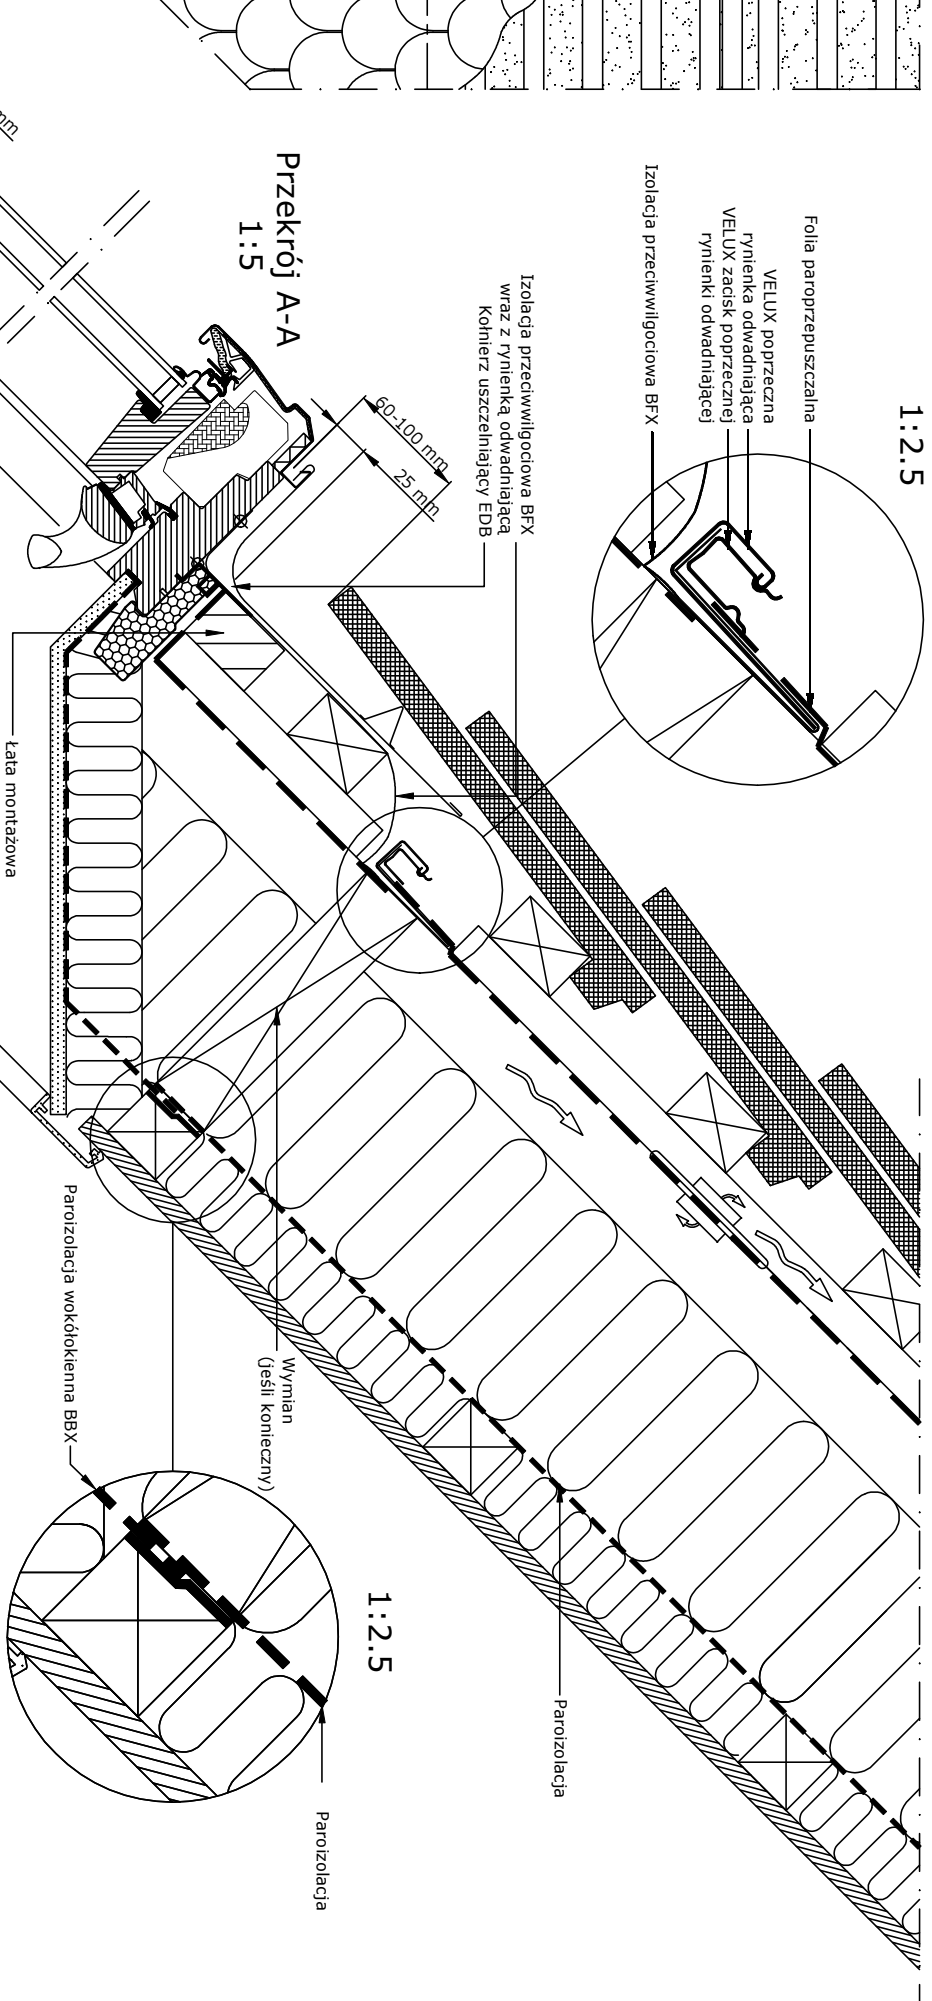

Widok

1:2.5

Folia paroprzepuszczalna
VELUX poprzeczna
rynienka odwadniająca
VELUX zaciąg poprzecznej
rynienki odwadniającej

Izolacja przeciwwilgociowa BFX
Izolacja przeciwwilgociowa BFX
wraz z rynienką odwadniającą
Kohlierz uszczelniający EDB

Przekrój A-A
1:5

1:2.5

- Produkty VELUX:
- GGL 15°-90°
 - EDB 25°-90°
 - BFX
 - BDX 2000
 - LS-BBX
- Pokrycie dachowe:
- DACHÓWKA GONTOWA < 19 mm

Przekrój B-B
1:5

Niniejszy rysunek jako poglądowy jest instrumentem świadczącym usługi i bez naszej pisemnej zgody nie może być publikowany oraz wykorzystywany publicznie. Informujemy, że wszystkie wymiary podane na rysunku muszą zostać sprawdzone na miejscu budowy. Rysunek jest jedynie schematyczny i z tego powodu VELUX nie ma wpływu na jakość rzeczywistej instalacji na dachu budynku.