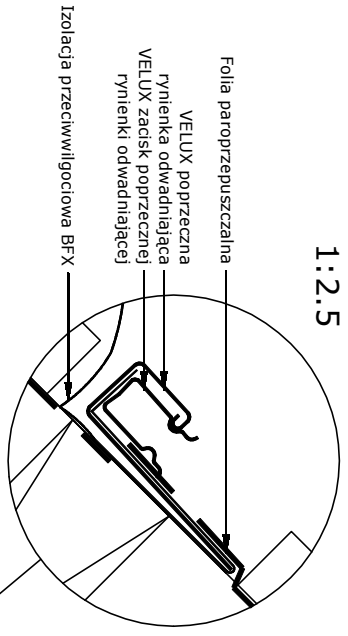

Widok

1:2.5

Folia paroprzepuszczalna
VELUX poprzeczna
rynienka odwadniająca
VELUX zaciąg poprzecznej
rynienki odwadniającej

Izolacja przeciwwilgociowa BFX
Izolacja przeciwwilgociowa BFX
wraz z rynienką odwadniającą
Kohlierz uszczelniający EDB

Przekrój A-A
1:5

1:2.5

- Produkty VELUX:
- GGL 15°-90°
 - EDB 25°-90°
 - BFX
 - BDX 2000
 - LS-BBX
- Pokrycie dachowe:
- DACHÓWKA GONTOWA < 19 mm

Przekrój B-B
1:5

Niniejszy rysunek jako poglądowy jest instrumentem świadczącym usługi i bez naszej pisemnej zgody nie może być publikowany oraz wykorzystywany publicznie. Informujemy, że wszystkie wymiary podane na rysunku muszą zostać sprawdzone na miejscu budowy. Rysunek jest jedynie schematyczny i z tego powodu VELUX nie ma wpływu na jakość rzeczywistej instalacji na dachu budynku.