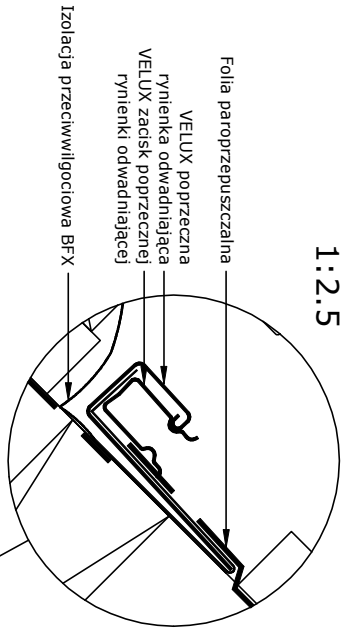

Widok

1:2.5

**Przekrój A-A**  
1:5

**Przekrój B-B**  
1:5

- Produkty VELUX:
- GGL 15°-30°
  - EDN 20°-30°
  - BFX
  - BDX
  - LS-BBX
- Pokrycie dachowe:
- DACHOWKA LUPKOWA < 8 mm

Niniejszy rysunek jako poglądowy jest instrumentem świadczącym usługi i bez naszej pisemnej zgody nie może być publikowany oraz wykorzystywany publicznie. Informujemy, że wszystkie wymiary podane na rysunku muszą zostać sprawdzone na miejscu budowy. Rysunek jest jedynie schematyczny i z tego powodu VELUX nie ma wpływu na jakość rzeczywistej instalacji na dachu budynku.

© VELUX GROUP    ® VELUX, logo VELUX są znakami zastrzeżonymi

**VELUX Polska Sp. z o.o.**  
ul. Muszkietarów 15 A  
02-273 Warszawa

VELUX GGL	Data: 2014	Nazwa pliku: EDN-GGL-	www.velux.com.pl
VELUX BDX, BFX	Wzrostki wymiary w mm, Skala 1:5	106-1112	
VELUX LS-, BBX			
VELUX EDN	VELUX Polska Sp. z o.o., ul. Muszkietarów 15 A 02-273 Warszawa		