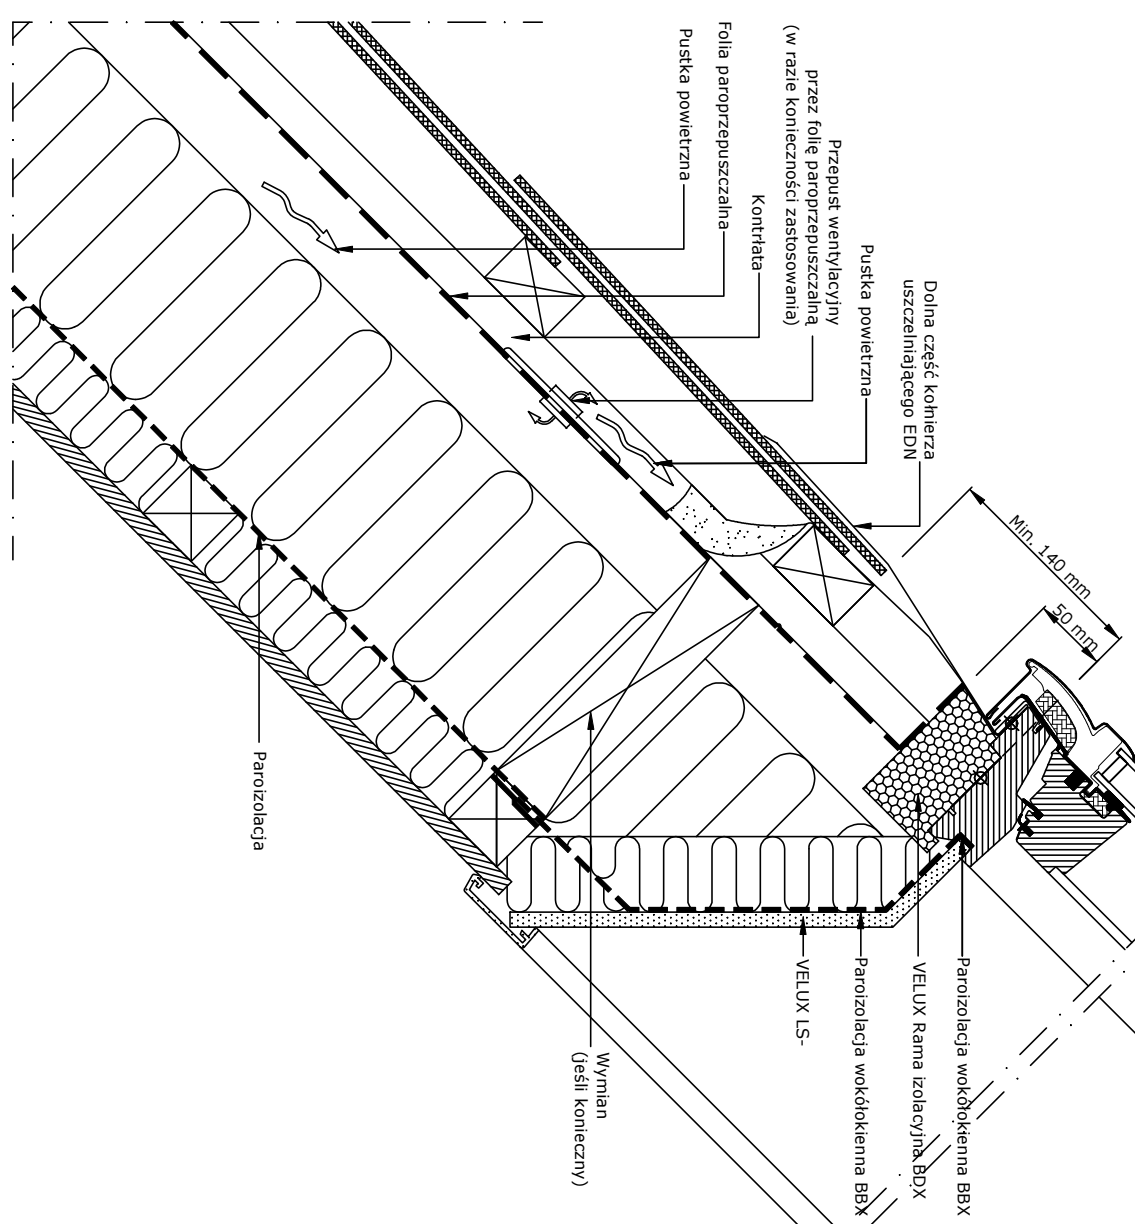

Widok

1:2.5

**Przekrój A-A**  
1:5

**Przekrój B-B**  
1:5

- Produkty VELUX:
- GGL 15°-30°
  - EDN 20°-30°
  - BFX
  - BDX
  - LS-BBX
- Pokrycie dachowe:
- DACHOWKA LUPKOWA < 8 mm

Niniejszy rysunek jako poglądowy jest instrumentem świadczącym usługi i bez naszej pisemnej zgody nie może być publikowany oraz wykorzystywany publicznie. Informujemy, że wszystkie wymiary podane na rysunku muszą zostać sprawdzone na miejscu budowy. Rysunek jest jedynie schematyczny i z tego powodu VELUX nie ma wpływu na jakość rzeczywistej instalacji na dachu budynku.

© VELUX GROUP    ® VELUX, logo VELUX są znakami zastrzeżonymi

**VELUX Polska Sp. z o.o.**  
ul. Muszkietarów 15 A  
02-273 Warszawa

VELUX GGL	Data: 2014	Nazwa pliku: EDN-GGL-	www.velux.com.pl
VELUX BDX, BFX	Wzrostki wymiary w mm, Skala 1:5	106-1112	
VELUX LS-, BBX			
VELUX EDN	VELUX Polska Sp. z o.o., ul. Muszkietarów 15 A 02-273 Warszawa		