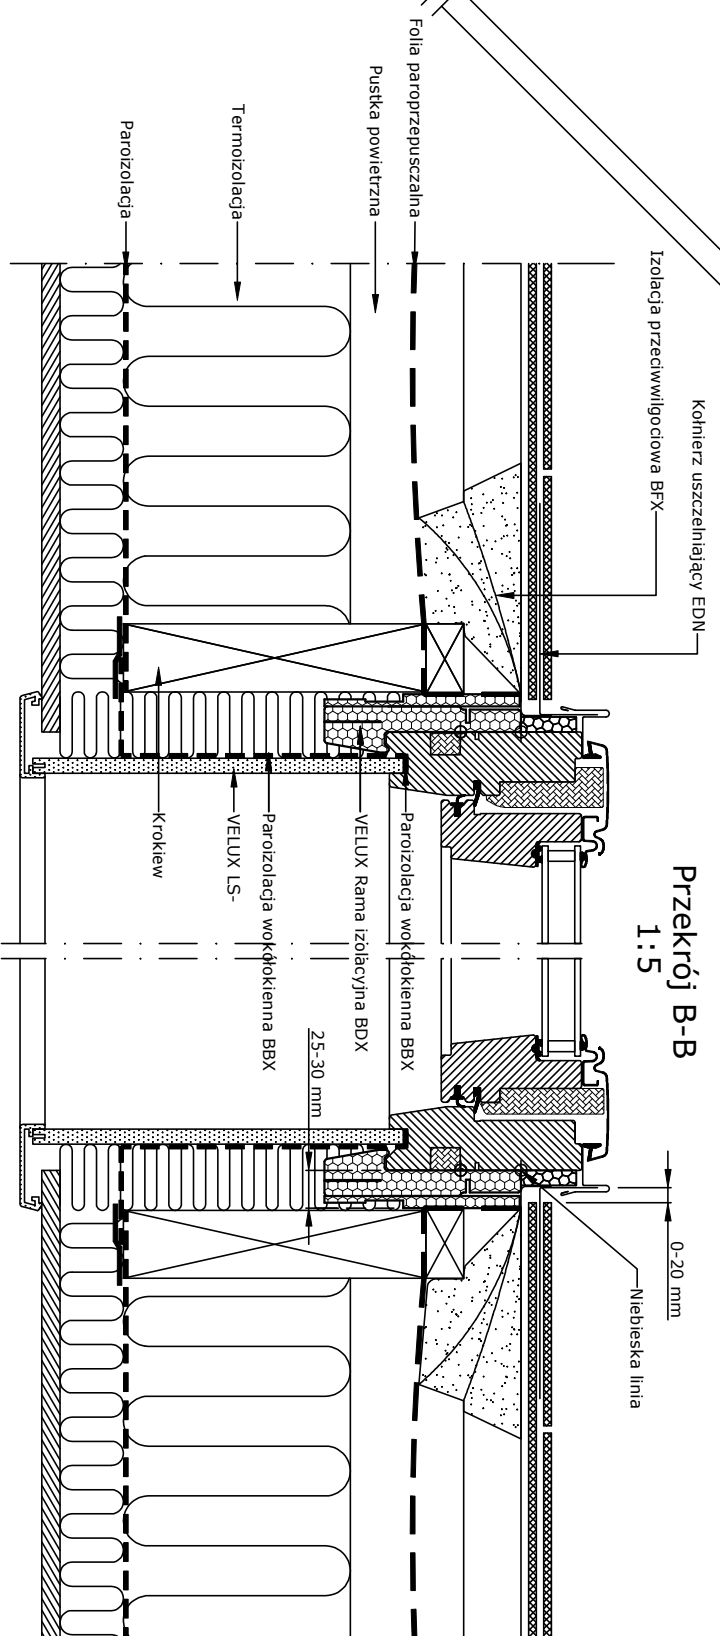

Widok

1:2.5

**Przekrój A-A**  
1:5

**Przekrój B-B**  
1:5

- Produkty VELUX:
- GGL 15°-30°
  - EDN 20°-30°
  - BFX
  - BDX
  - LS-BBX
- Pokrycie dachowe:
- DACHOWKA LUPKOWA < 8 mm

Niniejszy rysunek jako poglądowy jest instrumentem świadczącym usługi i bez naszej pisemnej zgody nie może być publikowany oraz wykorzystywany publicznie. Informujemy, że wszystkie wymiary podane na rysunku muszą zostać sprawdzone na miejscu budowy. Rysunek jest jedynie schematyczny i z tego powodu VELUX nie ma wpływu na jakość rzeczywistej instalacji na dachu budynku.

© VELUX GROUP    ® VELUX, logo VELUX są znakami zastrzeżonymi

**VELUX Polska Sp. z o.o.**  
ul. Muszkietarów 15 A  
02-273 Warszawa

VELUX GGL	Data: 2014	Nazwa pliku: EDN-GGL-	www.velux.com.pl
VELUX BDX, BFX	Wzrostki wymiary w mm, Skala 1:5	106-1112	
VELUX LS-, BBX			
VELUX EDN	VELUX Polska Sp. z o.o., ul. Muszkietarów 15 A 02-273 Warszawa		