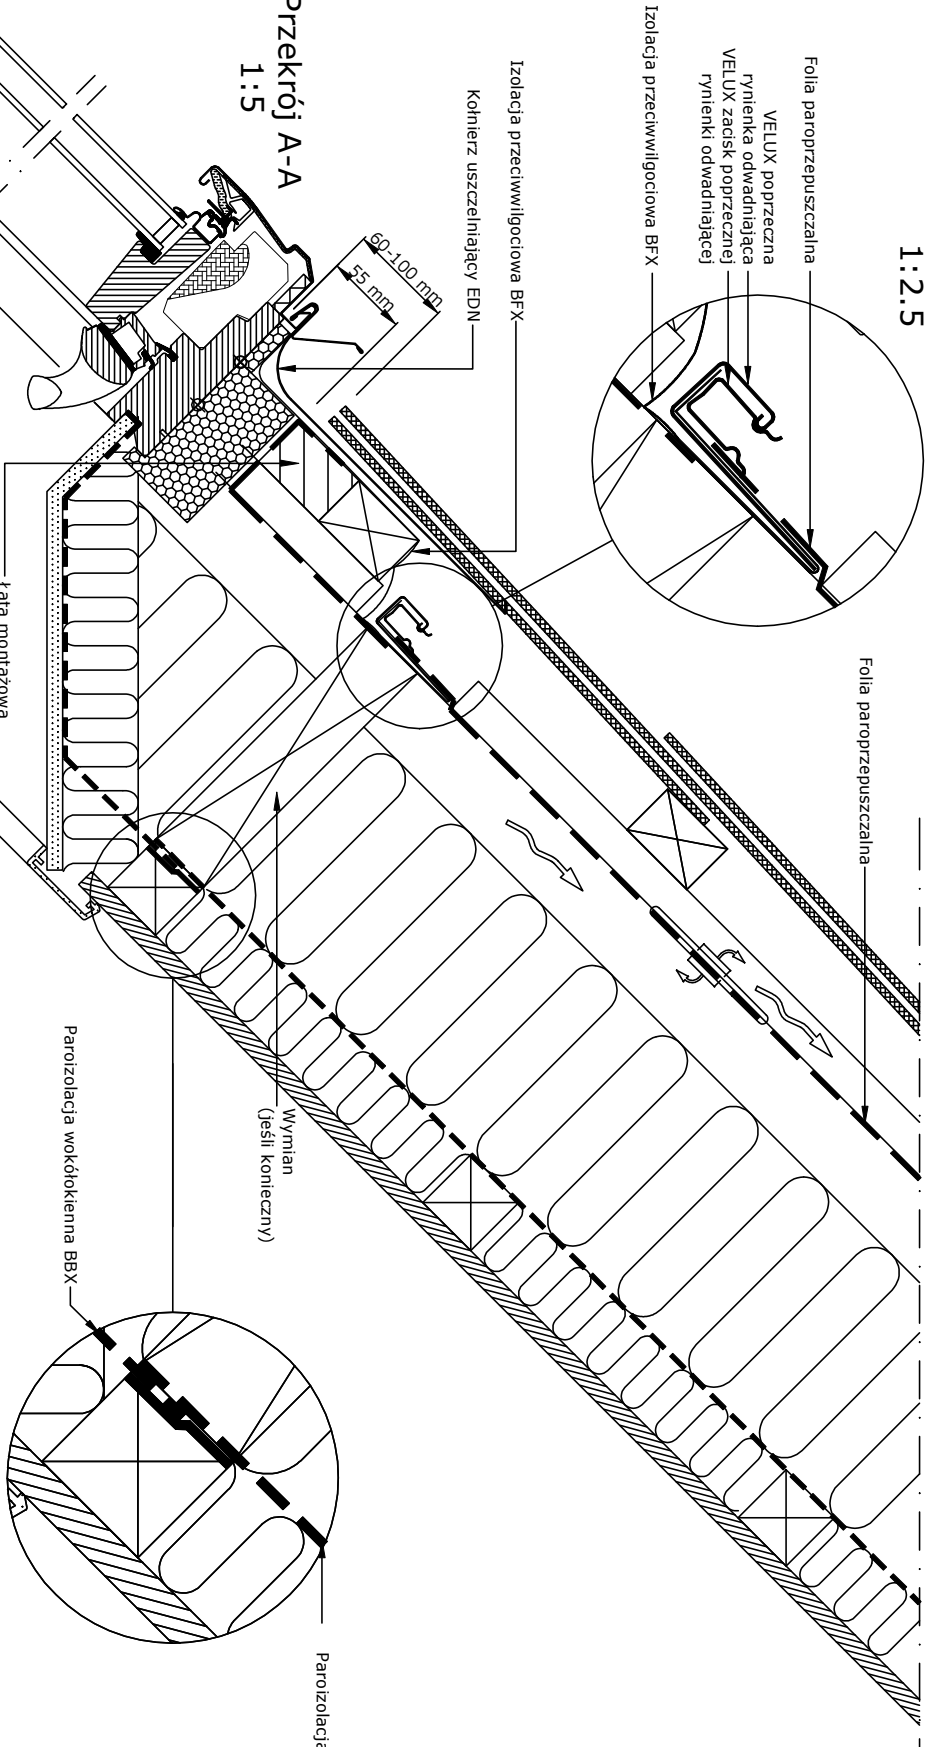

Widok

1:2.5

**Przekrój A-A**  
1:5

**Przekrój B-B**  
1:5

- Produkty VELUX:
- GGL 15°-30°
  - EDN 20°-30°
  - BFX
  - BDX
  - LS-BBX
- Pokrycie dachowe:
- DACHOWKA LUPKOWA < 8 mm

Niniejszy rysunek jako poglądowy jest instrumentem świadczącym usługi i bez naszej pisemnej zgody nie może być publikowany oraz wykorzystywany publicznie. Informujemy, że wszystkie wymiary podane na rysunku muszą zostać sprawdzone na miejscu budowy. Rysunek jest jedynie schematyczny i z tego powodu VELUX nie ma wpływu na jakość rzeczywistej instalacji na dachu budynku.

© VELUX GROUP    ® VELUX, logo VELUX są znakami zastrzeżonymi

**VELUX Polska Sp. z o.o.**  
ul. Muszkietarów 15 A  
02-273 Warszawa

VELUX GGL	Data: 2014	Nazwa pliku: EDN-GGL-	www.velux.com.pl
VELUX BDX, BFX	Wzrostki wymiary w mm, Skala 1:5	106-1112	
VELUX LS-, BBX			
VELUX EDN	VELUX Polska Sp. z o.o., ul. Muszkietarów 15 A 02-273 Warszawa		