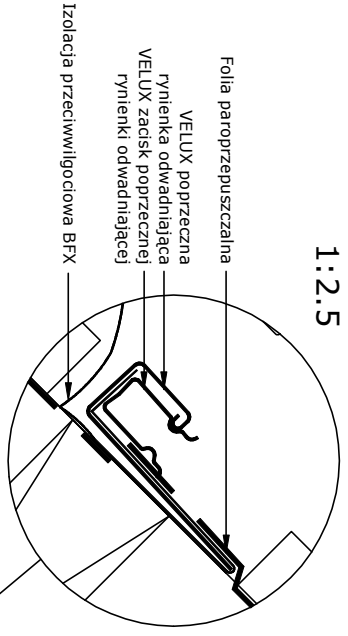

1:2.5

Przekrój A-A  
1:5

1:2.5

Przekrój B-B  
1:5

Niniejszy rysunek jako poglądowy jest instrumentem świadczącym o jakości i bez naszej pisemnej zgody nie może być publikowany oraz wykorzystywany do celów informacyjnych, ze wszystkie wymiary podane na rysunku muszą zostać sprawdzone na miejscu budowy. Rysunek jest jedynie schematyczny i z tego powodu VELUX nie ma wpływu na jakość rzeczywistej instalacji na dachu budynku.