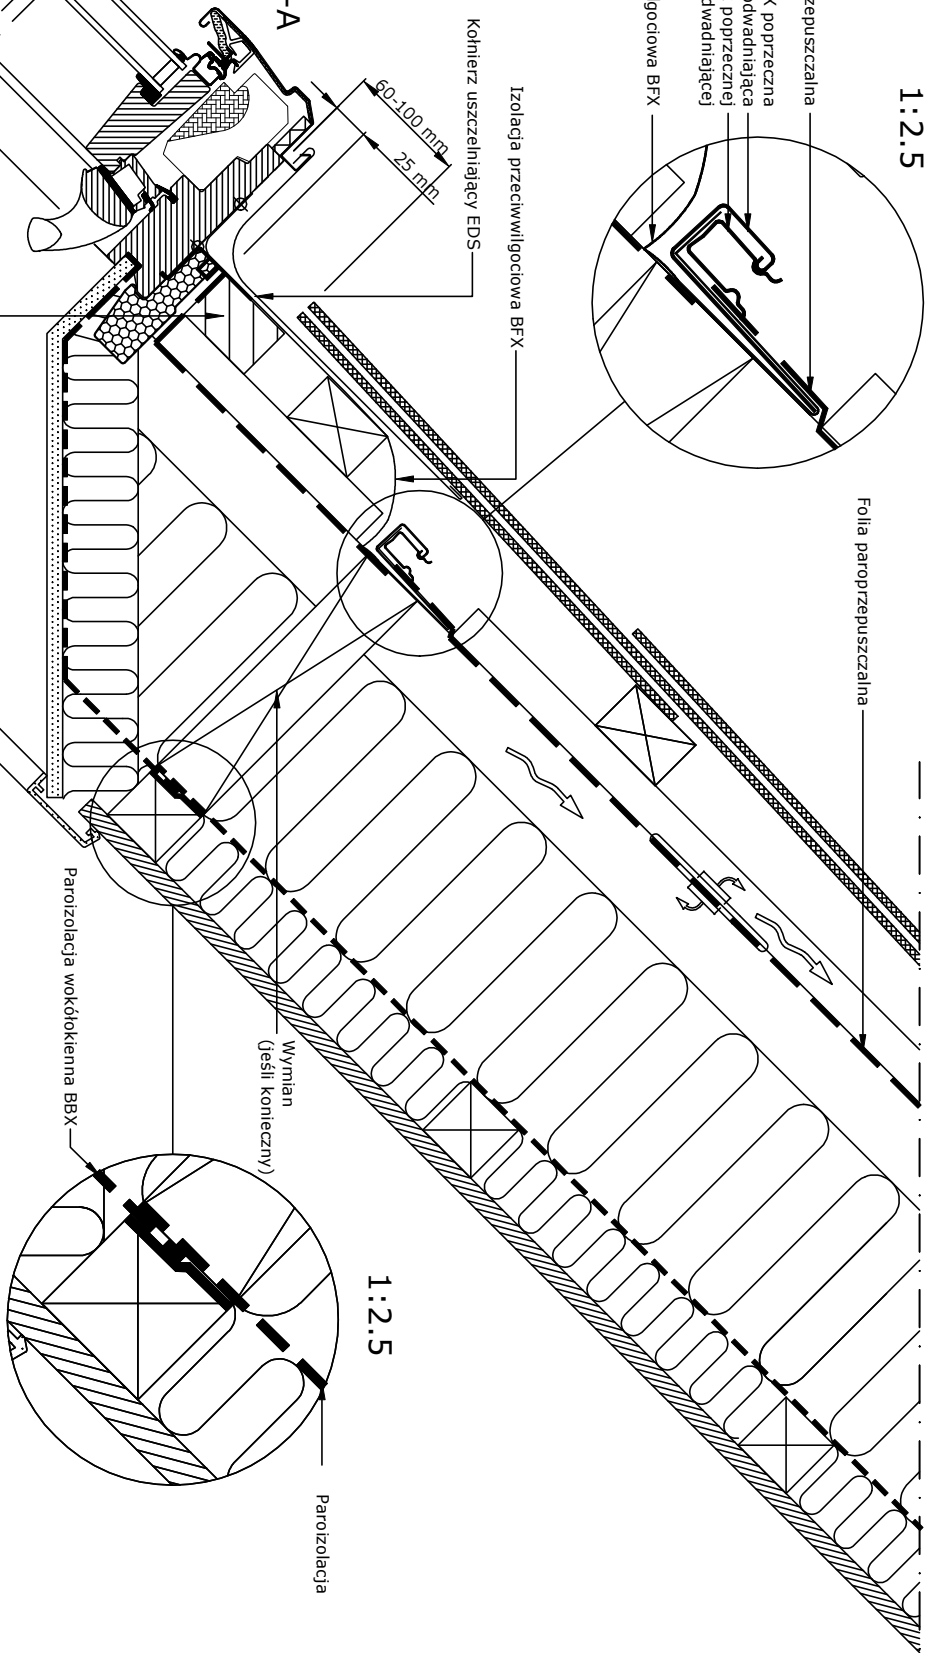

1:2.5

Przekrój A-A  
1:5

1:2.5

Przekrój B-B  
1:5

Niniejszy rysunek jako poglądowy jest instrumentem świadczącym o jakości i bez naszej pisemnej zgody nie może być publikowany oraz wykorzystywany do celów informacyjnych, ze wszystkie wymiary podane na rysunku muszą zostać sprawdzone na miejscu budowy. Rysunek jest jedynie schematyczny i z tego powodu VELUX nie ma wpływu na jakość rzeczywistej instalacji na dachu budynku.

Produkty VELUX:

- GGL  
15°-90°
  - EDS  
15°-90°
  - BFX  
BDX 2000
  - LS-BBX
- Pokrycie dachowe:  
 DACHÓWKA ŁUPKOWA < 8 mm

© VELUX GROUP ® VELUX, logo VELUX są znakami zastrzeżonymi

VELUX Polska Sp. z o.o.  
ul. Muszkietarów 15 A  
02-273 Warszawa