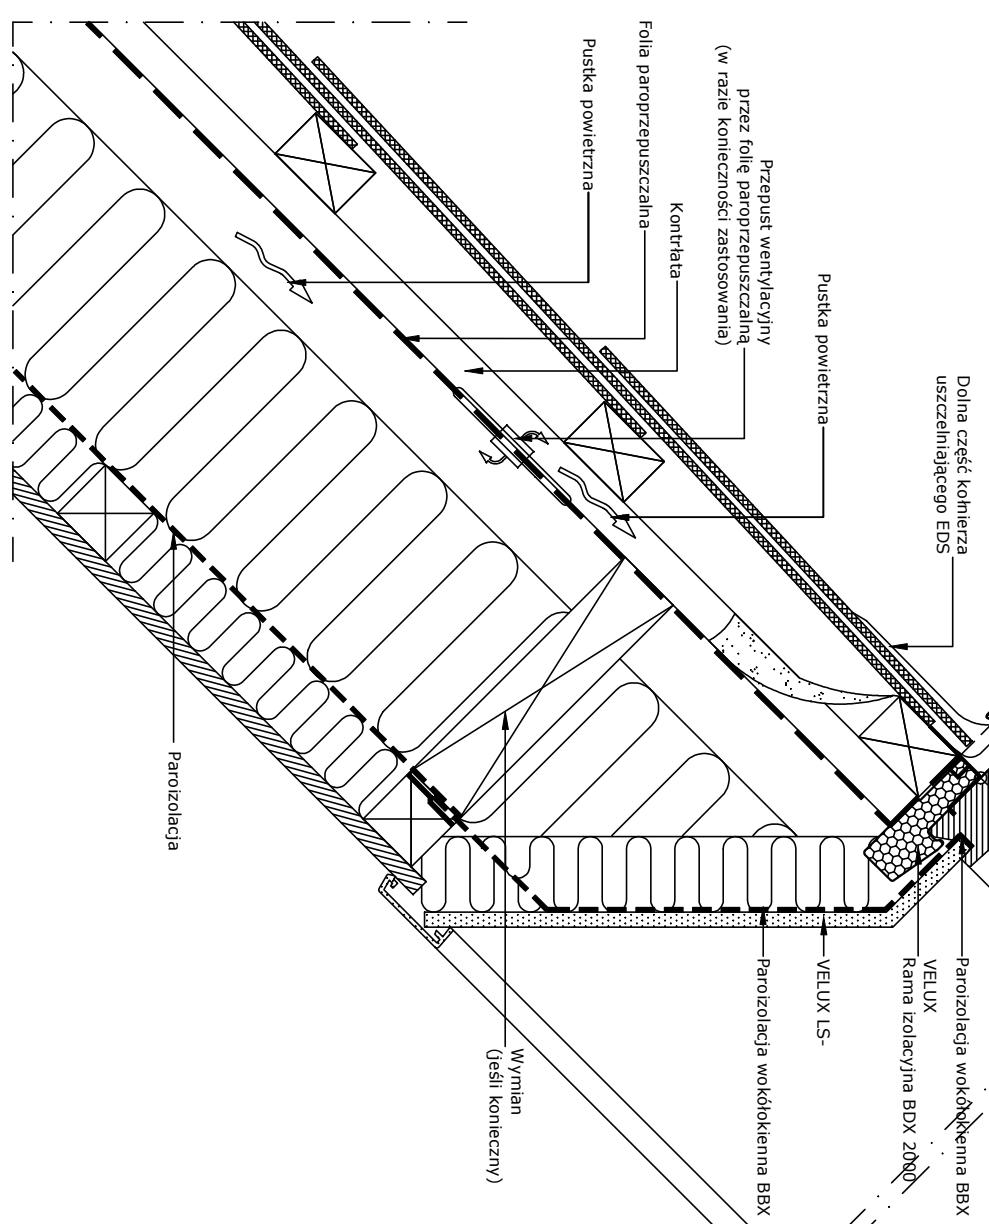

1:2.5

Przekrój A-A  
1:5

1:2.5

Przekrój B-B  
1:5

Niniejszy rysunek jako poglądowy jest instrumentem świadczącym o jakości i bez naszej pisemnej zgody nie może być publikowany oraz wykorzystywany do celów informacyjnych, ze wszystkie wymiary podane na rysunku muszą zostać sprawdzone na miejscu budowy. Rysunek jest jedynie schematyczny i z tego powodu VELUX nie ma wpływu na jakość rzeczywistej instalacji na dachu budynku.

Produkty VELUX:

- GGL  
15°-90°
  - EDS  
15°-90°
  - BFX  
BDX 2000
  - LS-BBX
- Pokrycie dachowe:  
 DACHÓWKA ŁUPKOWA < 8 mm

© VELUX GROUP ® VELUX, logo VELUX są znakami zastrzeżonymi

VELUX Polska Sp. z o.o.  
ul. Muszkietarów 15 A  
02-273 Warszawa