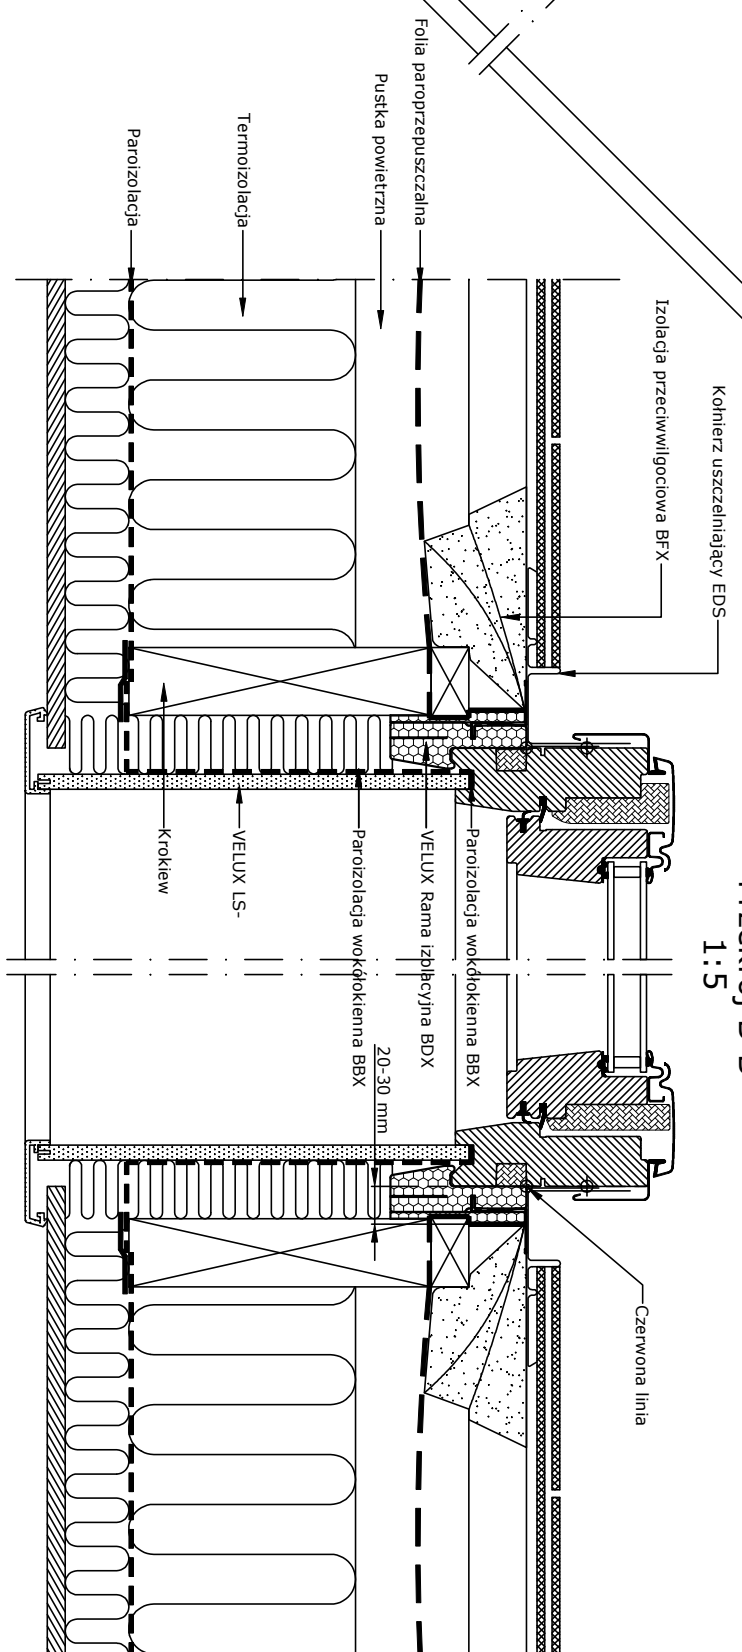

1:2.5

Przekrój A-A  
1:5

1:2.5

Przekrój B-B  
1:5

Niniejszy rysunek jako poglądowy jest instrumentem świadczącym o jakości i bez naszej pisemnej zgody nie może być publikowany oraz wykorzystywany do celów informacyjnych, ze wszystkie wymiary podane na rysunku muszą zostać sprawdzone na miejscu budowy. Rysunek jest jedynie schematyczny i z tego powodu VELUX nie ma wpływu na jakość rzeczywistej instalacji na dachu budynku.

Produkty VELUX:

- GGL  
15°-90°
  - EDS  
15°-90°
  - BFX  
BDX 2000
  - LS-BBX
- Pokrycie dachowe:  
 DACHÓWKA ŁUPKOWA < 8 mm

© VELUX GROUP ® VELUX, logo VELUX są znakami zastrzeżonymi

VELUX Polska Sp. z o.o.  
ul. Muszkietarów 15 A  
02-273 Warszawa