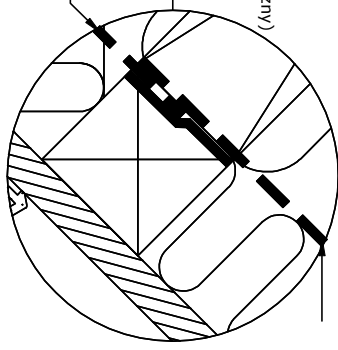

1:2.5

Przekrój A-A  
1:5

1:2.5

Przekrój B-B  
1:5

Niniejszy rysunek jako poglądowy jest instrumentem świadczącym o jakości i bez naszej pisemnej zgody nie może być publikowany oraz wykorzystywany do celów informacyjnych, ze wszystkie wymiary podane na rysunku muszą zostać sprawdzone na miejscu budowy. Rysunek jest jedynie schematyczny i z tego powodu VELUX nie ma wpływu na jakość rzeczywistej instalacji na dachu budynku.