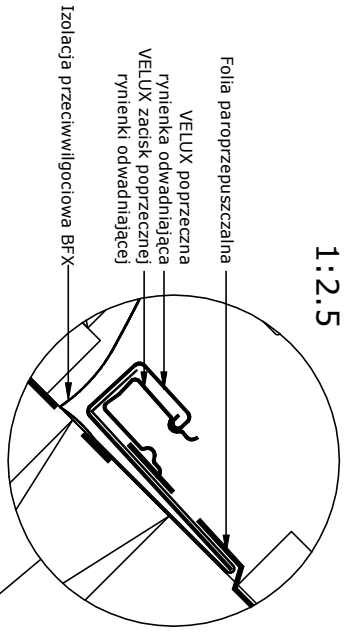

Folia paroprzepuszczalna
VELUX poprzeczna
rynienka odwadniająca
VELUX żacisk poprzecznej
rynienki odwadniającej
Izolacja przeciwwilgociowa BFX

Izolacja przeciwwilgociowa BFX
Kolekierz uszczelniający EDW

Przekrój A-A
1:5