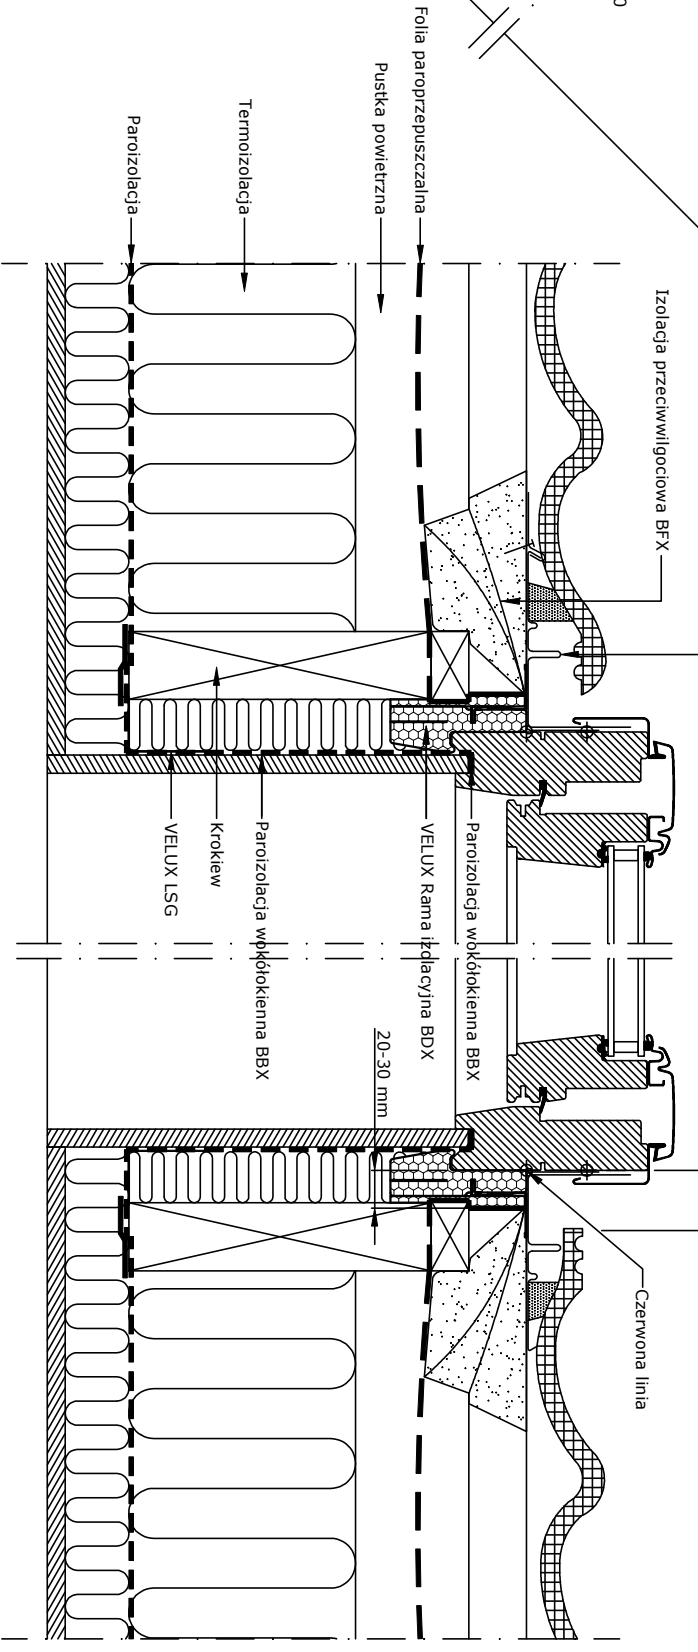

Przekrój B-B
1:5