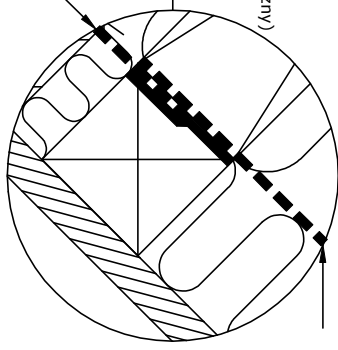

1. Produkty VELUX:
2. GZL 15°-90°
   - EDW 15°-90°
   - BFX
   - BDX 2000
   - LSG
   - BBX
3. Pokrycie dachowe:
4. DACHOWKA