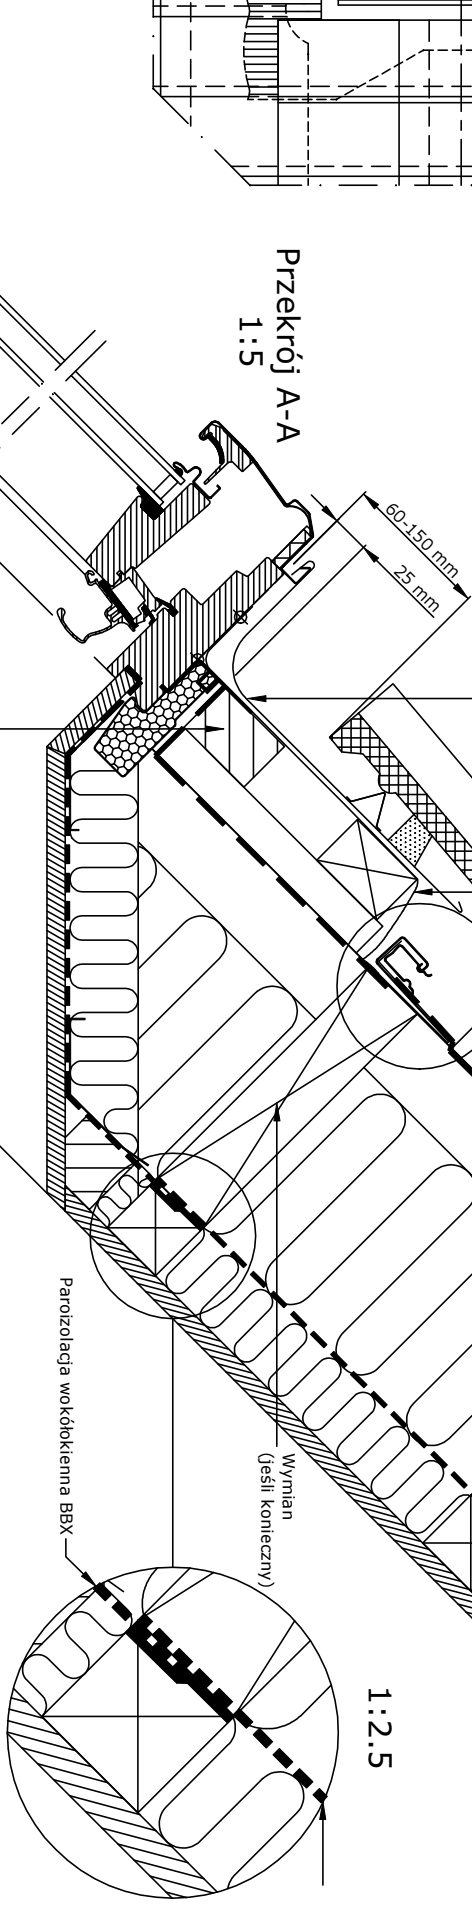

Widok

1:2.5

Folia paroprzepuszczalna
VELUX poprzeczna
rynienka odwadniająca
VELUX żacisk poprzecznej
rynienki odwadniającej
Izolacja przeciwwilgociowa BFX

Izolacja przeciwwilgociowa BFX
Kolekierz uszczelniający EDW

Przekrój A-A
1:5

1:2.5

1. Produkty VELUX:
2. GZL 15°-90°
   - EDW 15°-90°
   - BFX
   - BDX 2000
   - LSG
   - BBX
3. Pokrycie dachowe:
4. DACHOWKA

Przekrój B-B
1:5

Niniejszy rysunek jako poglądowy jest instrumentem świadczącym usługi i bez naszej pisemnej zgody nie może być publikowany oraz wykorzystywany publicznie. Informujemy, że wszystkie wymiary podane na rysunku muszą zostać sprawdzone na miejscu budowy. Rysunek jest jedynie schematyczny i z tego powodu VELUX nie ma wpływu na jakość rzeczywistej instalacji na dachu budynku.

© VELUX GROUP
® VELUX, logo VELUX są znakami zastrzeżonymi

VELUX Polska Sp. z o.o.
ul. Muszkietarów 15 A
02-273 Warszawa

VELUX GZL	Data: 2014	Nazwa pliku:	EDW+GZL-	www.velux.com.pl
VELUX BDX 2000 (BFX)	Wszystkie wymiary w mm	XXX-0214		
VELUX EDW				
VELUX LSG, BBX