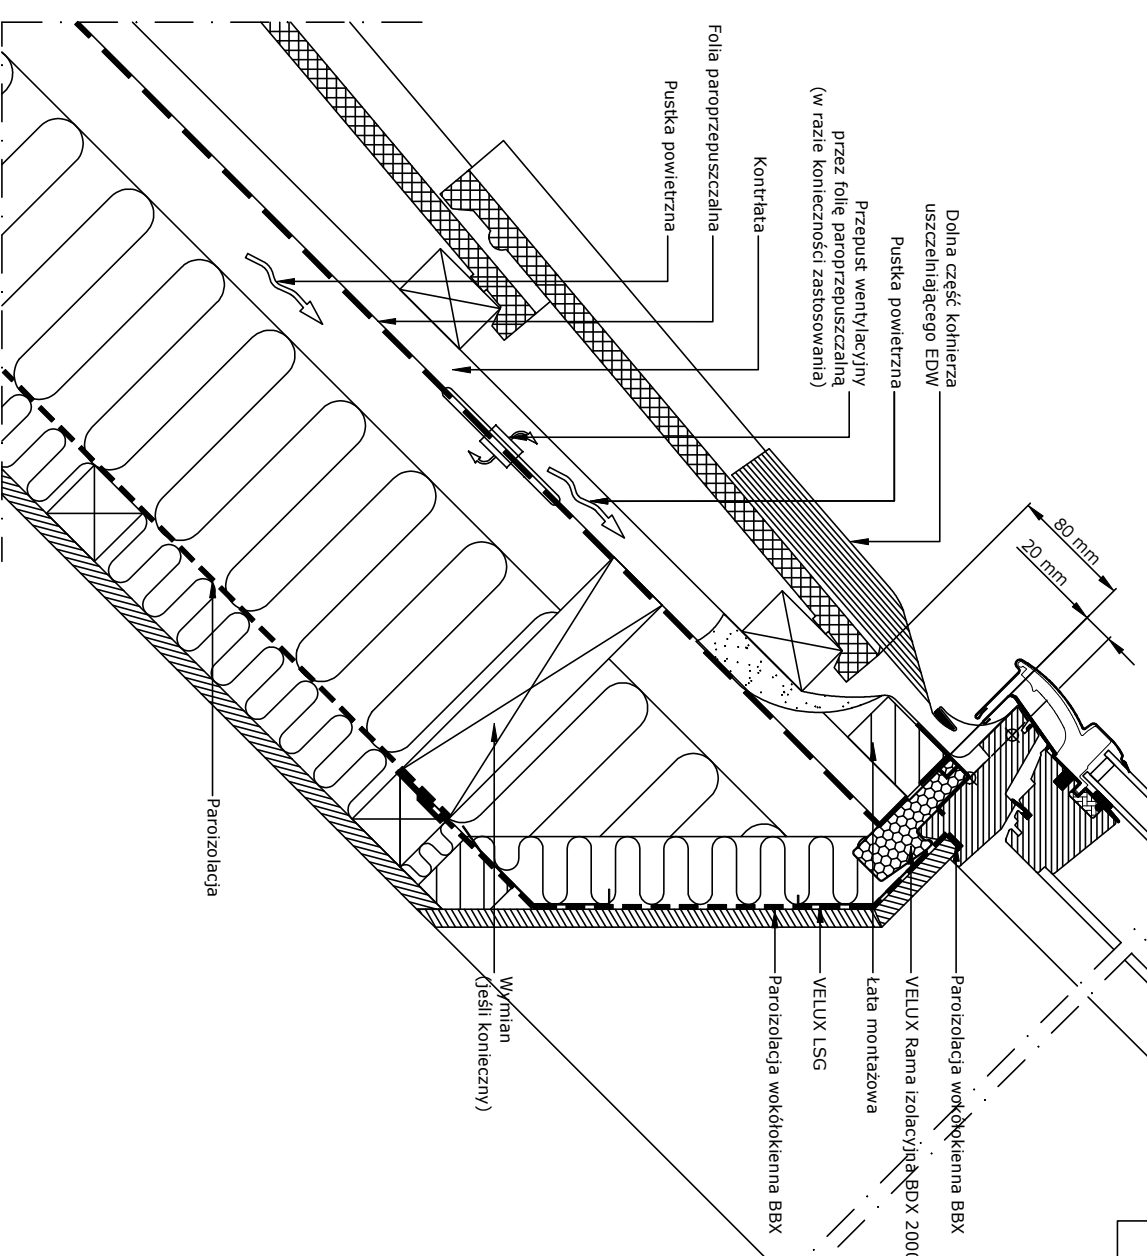

Widok

1:2.5

Folia paroprzepuszczalna
VELUX poprzeczna
rynienka odwadniająca
VELUX żacisk poprzecznej
rynienki odwadniającej
Izolacja przeciwwilgociowa BFX

Izolacja przeciwwilgociowa BFX
Kolekierz uszczelniający EDW

Przekrój A-A
1:5

1:2.5

1. Produkty VELUX:
2. GZL 15°-90°
   - EDW 15°-90°
   - BFX
   - BDX 2000
   - LSG
   - BBX
3. Pokrycie dachowe:
4. DACHOWKA

Przekrój B-B
1:5

Niniejszy rysunek jako poglądowy jest instrumentem świadczącym usługi i bez naszej pisemnej zgody nie może być publikowany oraz wykorzystywany publicznie. Informujemy, że wszystkie wymiary podane na rysunku muszą zostać sprawdzone na miejscu budowy. Rysunek jest jedynie schematyczny i z tego powodu VELUX nie ma wpływu na jakość rzeczywistej instalacji na dachu budynku.

© VELUX GROUP
® VELUX, logo VELUX są znakami zastrzeżonymi

VELUX Polska Sp. z o.o.
ul. Muszkietarów 15 A
02-273 Warszawa

VELUX GZL	Data: 2014	Nazwa pliku:	EDW+GZL-	www.velux.com.pl
VELUX BDX 2000 (BFX)	Wszystkie wymiary w mm	XXX-0214		
VELUX EDW				
VELUX LSG, BBX