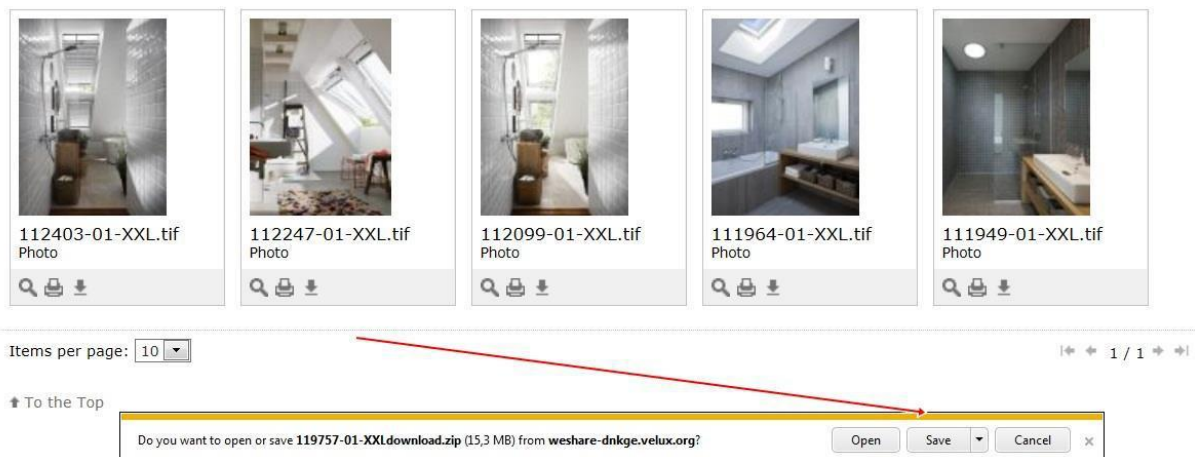

I agree to the terms and conditions.

Download Now Close

"Download Now" will display the status of your downloads in the "Downloads" section of the main window (upper right corner).

119773-01-XXL.tif
Photo

112403-01-XXL.tif
Photo

112247-01-XXL.tif
Photo

112099-01-XXL.tif
Photo

111964-01-XXL.tif
Photo

111949-01-XXL.tif
Photo

6685-01-XXL.tif
Photo

- W prawym górnym rogu pojawią się kolejno informacje:
 1. **Preparing download**
 2. **Download prepared**
 3. **Start download**

- Klikamy na informację „Start download”. W dole ekranu pojawi się pasek z informacjami o postępie procesu pobierania pliku.

- Klikamy „Save”, a następnie „Open Folder”.

- Zdjęcie zostało zapisane na dysku w wybranym przez nas folderze.