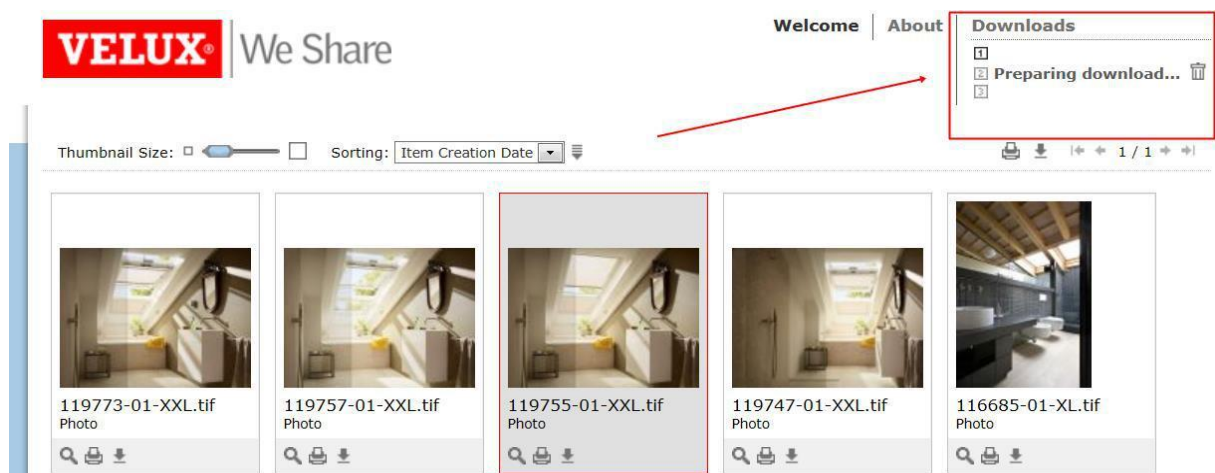

I agree to the terms and conditions.

Download Now Close

"Download Now" will display the status of your downloads in the "Downloads" section of the main window (upper right corner).

119773-01-XXL.tif
Photo

112403-01-XXL.tif
Photo

112247-01-XXL.tif
Photo

112099-01-XXL.tif
Photo

111964-01-XXL.tif
Photo

111949-01-XXL.tif
Photo

6685-01-XXL.tif
Photo

- W prawym górnym rogu pojawią się kolejno informacje:
 1. **Preparing download**
 2. **Download prepared**
 3. **Start download**

- Klikamy na informację „Start download”. W dole ekranu pojawi się pasek z informacjami o postępie procesu pobierania pliku.

- Klikamy „Save”, a następnie „Open Folder”.

- Zdjęcie zostało zapisane na dysku w wybranym przez nas folderze.