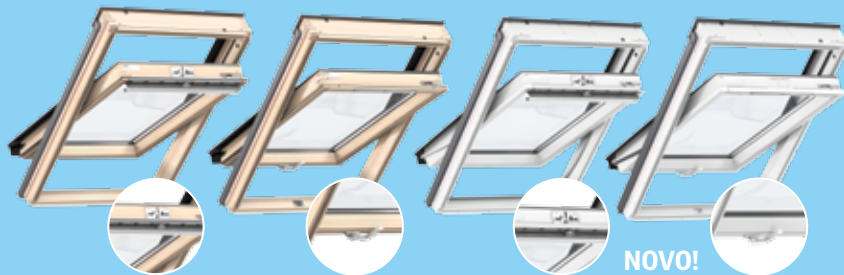

VELUX®

Krovni prozori

VELUX katalog proizvoda

Trostruko staklo
nikada nije bilo pristupačnije!

Standard

ThermoTechnology™

NOVO!

Bez dodatnog održavanja