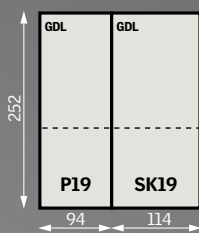

Krovni balkon