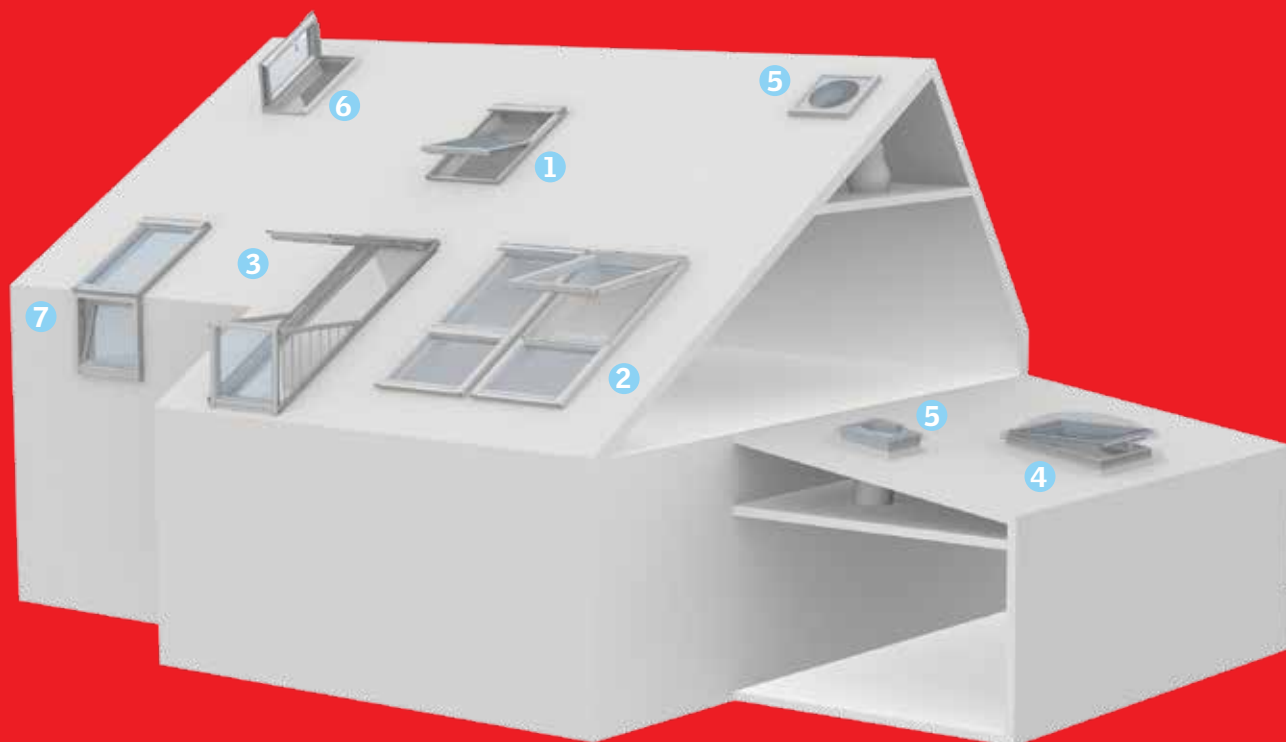

Rešenja za dnevnu svetlost

1. 1 GZL, GZL B, GLL, GLL B, GLU, GLU B, GGL/GGU VELUX INTEGRA®
2. 2 GHL, GPL, GPU
3. 3 Cabrio® balkon GDL
4. 4 Prozori s kupolom za ravne krovove CVP, CFP, CXP
5. 5 Svetlosni tuneli za kose i ravne krovove TWF, TWR, TFC, TCR
6. 6 Izlaz na krov GVT
7. 7 Vertikalni elementi VFE, VIU