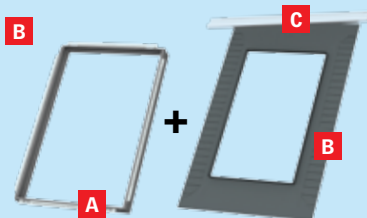

DUO

TRIO

QUATTRO

TANDEM

Oznake kombinovanih opšivki
EDZ/EDW 2000 – za talasaste pokrivače
EKS 0000 – za ravne pokrivače

Kompletan sistem za sigurnu ugradnju

Termo i hidroizolacioni set BDZ 2000

- Sadrži: termoizolacioni okvir **A**, hidroizolacionu foliju **B** i drenažni oluk **C**
- Dodatno osigurava vodonepropusnu vezu između krovnog prozora i krovne konstrukcije
- Smanjuje gubitak toplote eliminisanjem hladnih mostova oko prozora
- Pogodan za ugradnju na svim vrstama krovnih pokrivača i uz sve VELUX opšivke
- Ugradnjom BDZ seta garancija na VELUX krovni prozor produžava se sa 5 na 10 godina