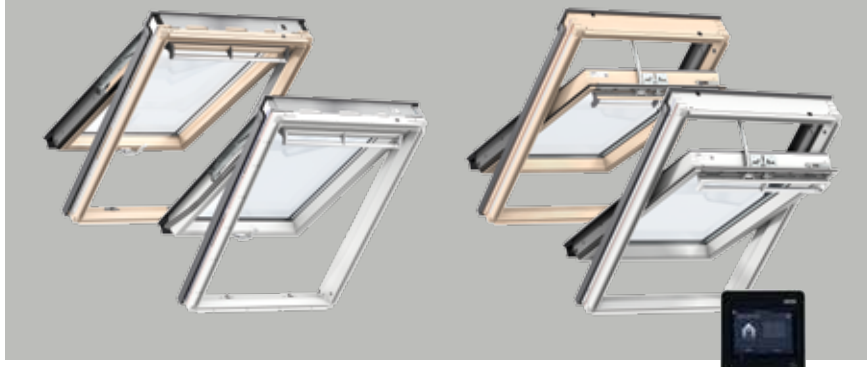

I do 15% bolja izolacija

Bez dodatnog održavanja

NOVO!
Dostupno od 01. juna 2018.

Gornje upravljanje
GLU 0061

Donje upravljanje
GLU 0061 B

Novo!

- ★ Otpornost na vremenske uslove tokom cele godine
- ★ Svež vazduh i kada je prozor zatvoren
- ★ Jednostavno postavljanje u poziciju za čišćenje
- ★ Urađena priprema za jednostavno postavljanje roletni
- ★ ThermoTechnology™
- ★ Zvučna izolacija
- ★ Dodatna dihtung guma
- ★ Bez dodatnog održavanja

❄️ **Energetski efikasno trostruko staklo sa Uw 1,1**

Izuzetno pristupačno trostruko staklo omogućava vam da zaštitite svoj dom bez kompromisa po pitanju kvaliteta.

Termo-modifikovano jezgro zaštićeno belim poliuretanom izuzetno otpornim na vlagu.

Beli poliuretanski sloj ne zahteva ponovno lakiranje, jednostavan je za čišćenje.

Premium

Rešenja za maksimalni komfor

Donje upravljanje

Panoramski pogled

GPL 3050 i GPU 0050

(GPU verzija obložena belim poliuretanom)

- ★ Otpornost na vremenske uslove tokom cele godine
- ★ Svež vazduh i kada je prozor zatvoren
- ★ Jednostavno postavljanje u poziciju za čišćenje
- ★ Urađena priprema za jednostavno postavljanje roletni
- ★ ThermoTechnology™
- ★ Bez dodatnog održavanja (GPU)
- ★ Dvostruko vešanje
- ★ Panoramski pogled
- ★ Energetski optimizovano dvostruko staklo sa Uw 1,3

Daljinsko upravljanje

VELUX INTEGRA®

GGL 307021 i GGU 007021

(GGU verzija obložena belim poliuretanom)

- ★ Otpornost na vremenske uslove tokom cele godine
- ★ Svež vazduh i kada je prozor zatvoren
- ★ Jednostavno postavljanje u poziciju za čišćenje
- ★ Urađena priprema za jednostavno postavljanje roletni
- ★ ThermoTechnology™
- ★ Bez dodatnog održavanja (GGU)
- ★ Redukcija buke od kiše
- ★ Senzor za kišu
- ★ Programi za ventilaciju, zaštitu od sunca i drugi
- ★ Sigurnosno staklo

Novo!

VELUX ACTIVE
kontrola unutrašnje klime