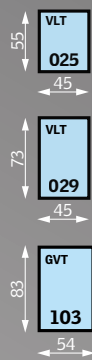

Izlaz na krov

VELUX krovni prozori se proizvode u različitim standardnim dimenzijama i ugrađuju se u određena rastojanja između greda. Kada rastojanje između greda nije dovoljno, vrši se blago prilagođavanje tekućeg okvira, bez smanjenja snage i bezbednosti krova.