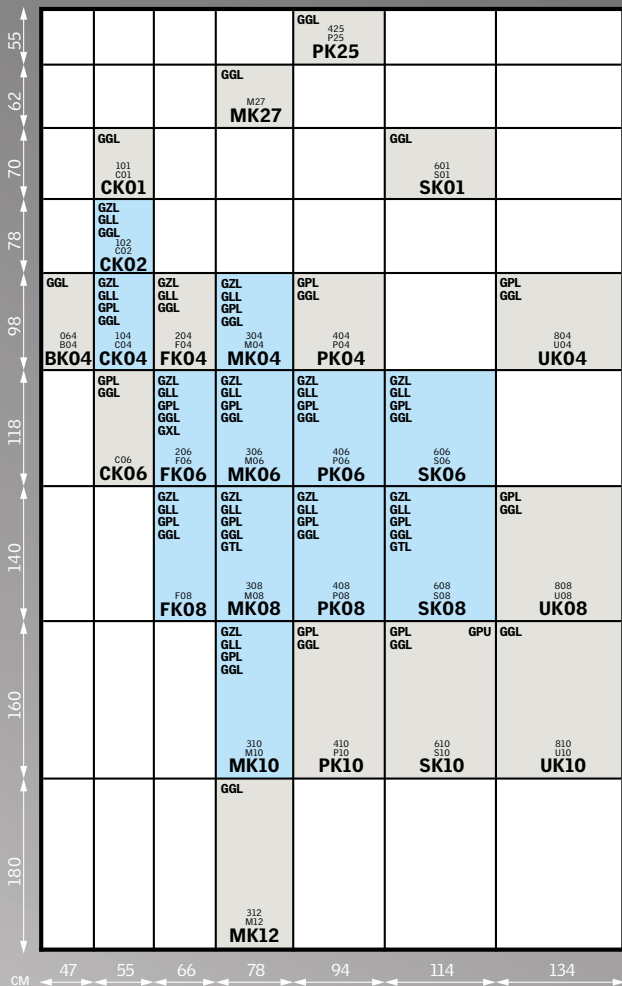

Stakla

Izaberite odgovarajuće staklo

Dimenzije krovnih prozora

Krovni balkon

Veličina prozora i rastojanje između greda