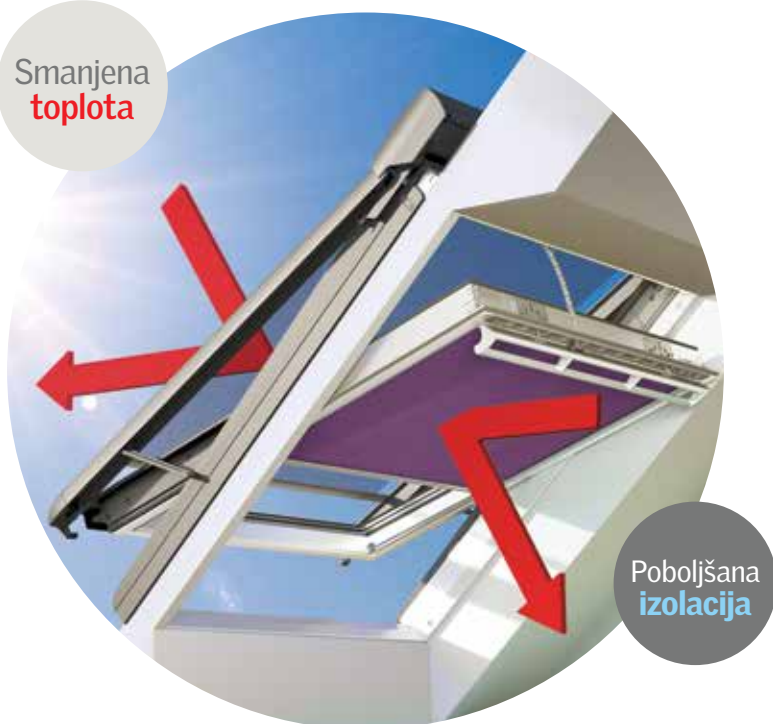

Smanjena
toplota

Poboljšana
izolacija

Unutrašnja zaštita

Prilagođavanje svetlosti