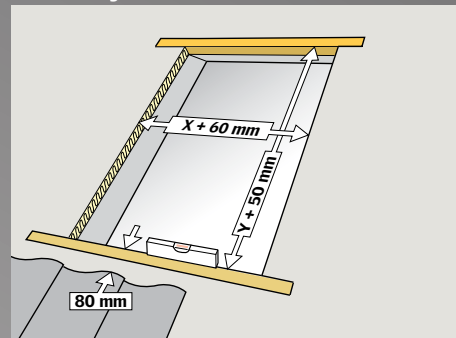

Veličina prozora i rastojanje između greda

Izlaz na krov

VELUX krovni prozori se proizvode u različitim standardnim dimenzijama i ugrađuju se u određena rastojanja između greda. Kada rastojanje između greda nije dovoljno, vrši se blago prilagođavanje tekućeg okvira, bez smanjenja snage i bezbednosti krova.

Dimenzije otvora za montažu

Tehnički otvor neophodan za pravilnu montažu krovnog prozora, trebalo bi da bude 60 mm širi i 50 mm duži od dimenzija krovnog prozora. Razmak između ugradne letve i vrha crepa treba da bude 80 mm.