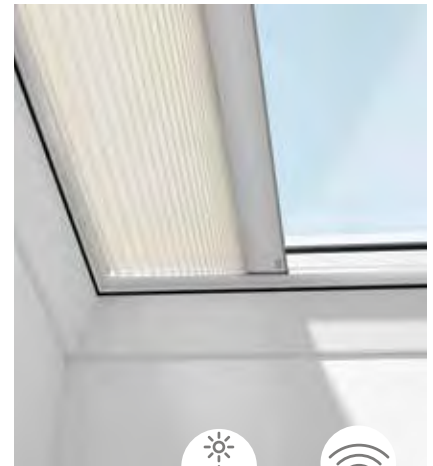

Podešavanje svetlosti
 Dostupne na daljinsko upravljanje

Spoljne mrežice

Optimalna zaštita od toplote

Ugrađena između prozora i kupole, prozirna spoljna mrežica održava prijatnu temperaturu tako što filtrira jake sunčeve zrake pre nego što zagreju prozorsko staklo. Ovi štitnici sa solarnim napajanjem imaju daljinsko upravljanje i kompatibilni su sa tehnologijom io-homecontrol®.

VELUX spoljne mrežice za prozore za ravan krov se jednostavno ugrađuju iz unutrašnjosti vašeg doma.

- Smanjuju zagrevanje i do 75%*
- Efikasna zaštita od toplote
- Solarno upravljanje
- Laka ugradnja - bez električnih instalacija