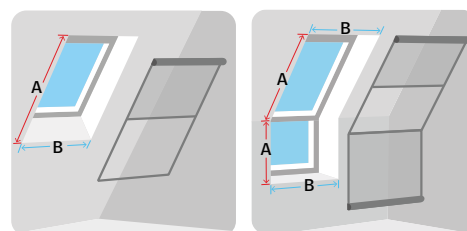

Maksimalna dužina obloge oko prozora u mm	Maksimalna širina obloge oko prozora u mm				
	530 mm	640 mm	760 mm	922 mm	1120 mm
1600 mm	ZIL CK02				
2000 mm	ZIL CK06		ZIL MK06	ZIL PK06	ZIL SK06
2400 mm		ZIL FK08	ZIL MK10	ZIL PK10	ZIL SK10

Za više informacija pozovite VELUX kancelariju.