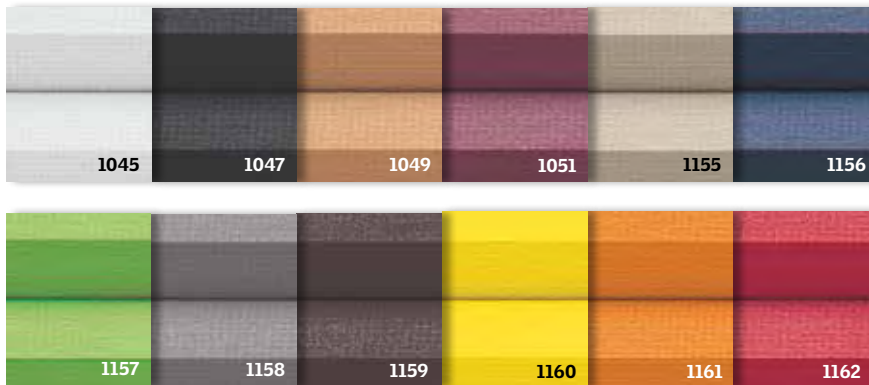

Standard

*Tehničke vrednosti su u skladu sa EN ISO 12567-2, EN 13363-2 i ISO 15099. Efekti se razlikuju prema tipu krovnog prozora i stakla.