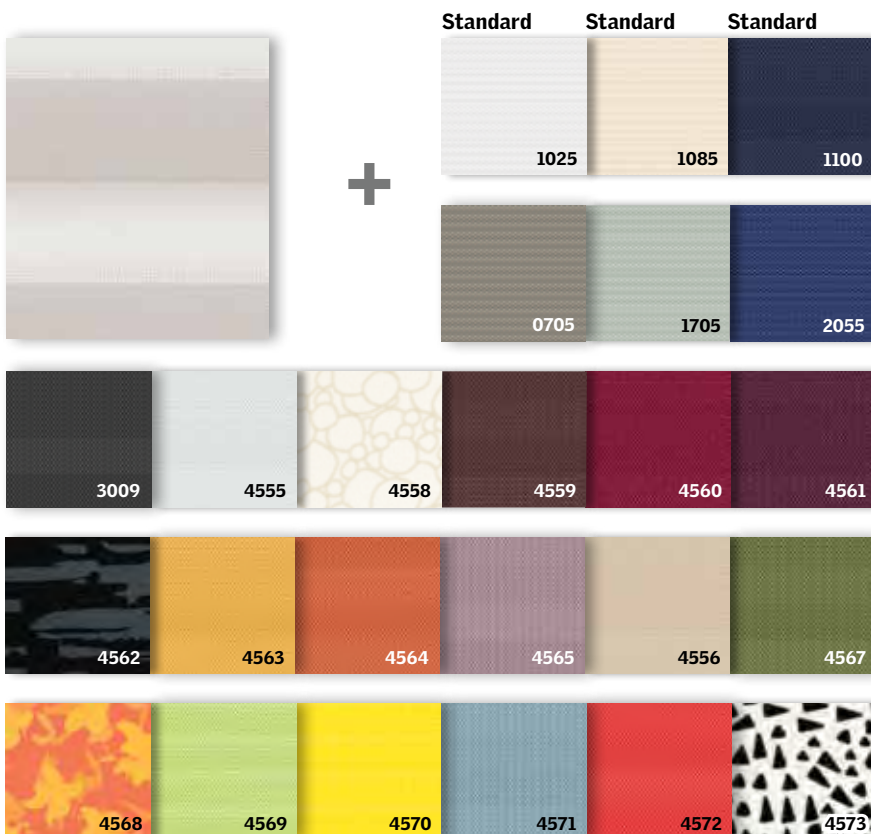

Cene

☐ Isporuka odmah ☐ Rok isporuke 20 dana ☐ Rok isporuke 30 dana ☐ Cene sa PDV-om

Model	Boja	CK02 C02	CK04 C04	FK04 F04	FK06 F06	FK08 F08	MK04 M04	MK06 M06	MK08 M08	MK10 M10	PK06 P06	PK08 P08	SK06 S06	SK08 S08
DFD	Standard	7.325,- 8.790,-	7.908,- 9.490,-	8.492,- 10.190,-	8.992,- 10.790,-	9.242,- 11.090,-	8.825,- 10.590,-	9.492,- 11.390,-	10.325,- 12.390,-	11.908,- 14.290,-	11.242,- 13.490,-	11.908,- 14.290,-	11.825,- 14.190,-	12.825,- 15.390,-
	Trend	8.158,- 9.790,-	8.742,- 10.490,-	9.325,- 11.190,-	9.825,- 11.790,-	10.075,- 12.090,-	9.658,- 11.590,-	10.325,- 12.390,-	11.158,- 13.390,-	12.742,- 15.290,-	12.075,- 14.490,-	12.742,- 15.290,-	12.658,- 15.190,-	13.658,- 16.390,-