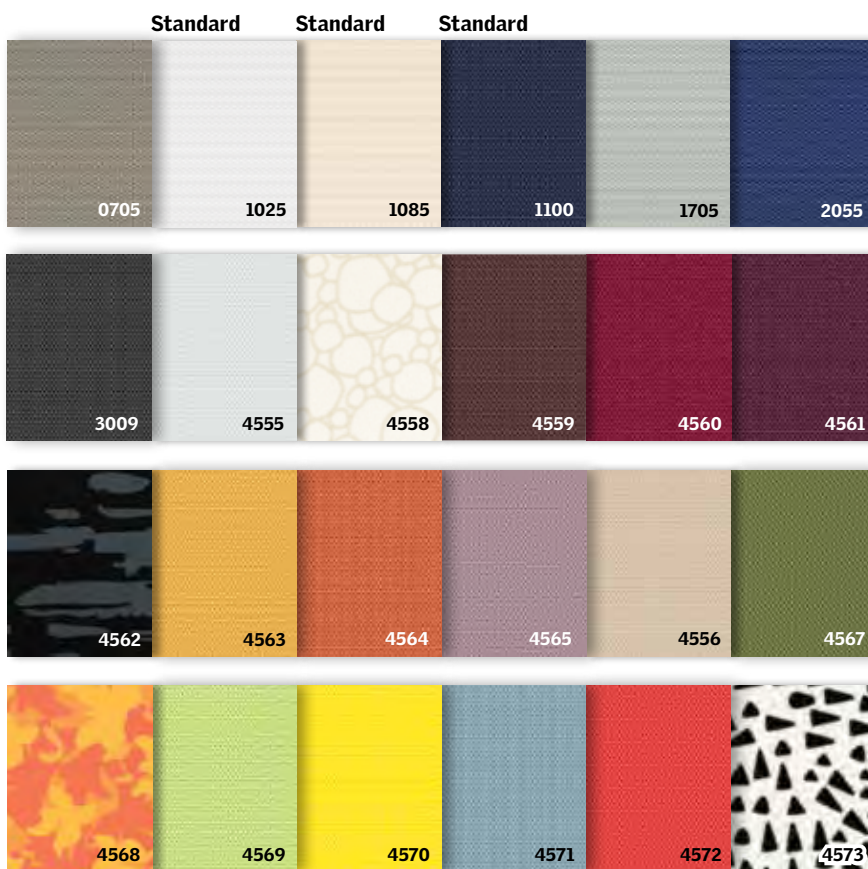

*Tehničke vrednosti su u skladu sa EN ISO 12567-2, EN 13363-2 i ISO 15099. Efekti se razlikuju prema tipu krovnog prozora i stakla.