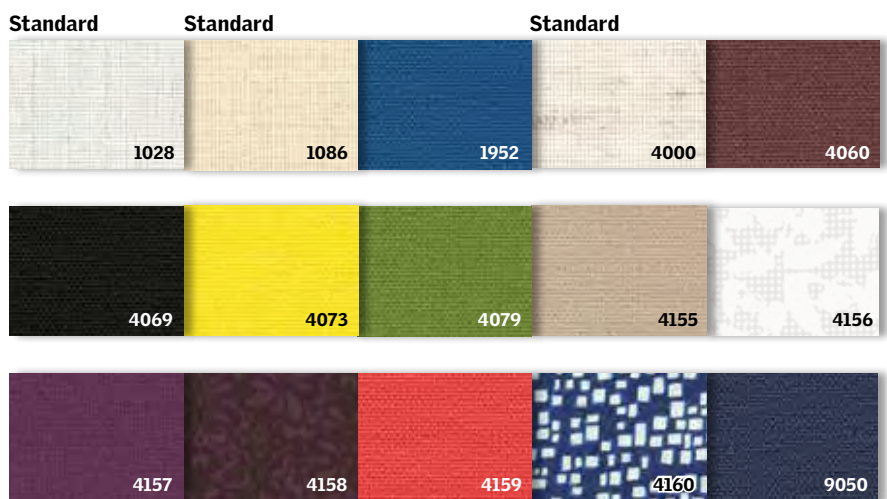

Cene

☐ Isporuka odmah ☐ Rok isporuke 20 dana ☐ Rok isporuke 30 dana ☐ Cene sa PDV-om

Model	Boja	CK02 C02	CK04 C04	FK04 F04	FK06 F06	FK08 F08	MK04 M04	MK06 M06	MK08 M08	MK10 M10	PK06 P06	PK08 P08	SK06 S06	SK08 S08
RFL	Standard	5.325,- 6.390,-	5.742,- 6.890,-	6.158,- 7.390,-	6.575,- 7.890,-	6.742,- 8.090,-	6.492,- 7.790,-	6.992,- 8.390,-	7.492,- 8.990,-	8.658,- 10.390,-	8.242,- 9.890,-	8.658,- 10.390,-	9.408,- 11.290,-	
	Trend	6.158,- 7.390,-	6.575,- 7.890,-	6.992,- 8.390,-	7.408,- 8.890,-	7.575,- 9.090,-	7.325,- 8.790,-	7.825,- 9.390,-	8.325,- 9.990,-	9.492,- 11.390,-	9.075,- 10.890,-	9.492,- 11.390,-	10.242,- 12.290,-