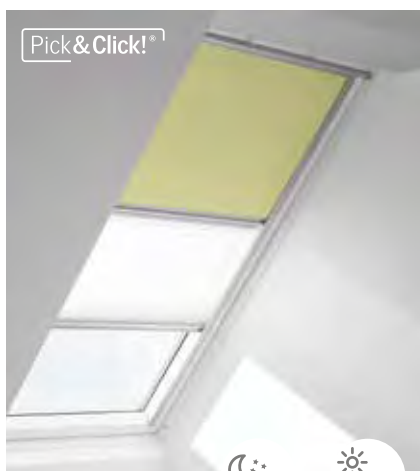

Zamračenje Podašavanje svetlosti

Duo roletne

Dve mogućnosti za kontrolu svetla u jednom proizvodu

VELUX duo roletna donosi dve funkcije u jednom proizvodu - zamračenje putem siesta roletne i podešavanje količine svetlosti putem plisirane roletne.

Uz 97,6% zamračenja i mogućnošću da na blag način ublaži jačinu svetlosti, ova roletna predstavlja fleksibilno rešenje za prostorije koje imaju više od jedne namene. Zamračenje tokom noći u dečjoj sobi i ublažavanje količine svetlosti tokom dana.

- Dve roletne spojene u jednu
- Zamračenje do 97,6%
- Umanjuje jaku i blještavu dnevnu svetlost
- Brza i laka ugradnja uz VELUX Pick&Click!™ sistem
- Oeko-Tex® sertifikat – bez štetnih supstanci
- Jedinstven dizajn sa izuzetno uskim vodicama
- 24 boje siesta roletne u kombinaciji s belom plisiranom roletnom