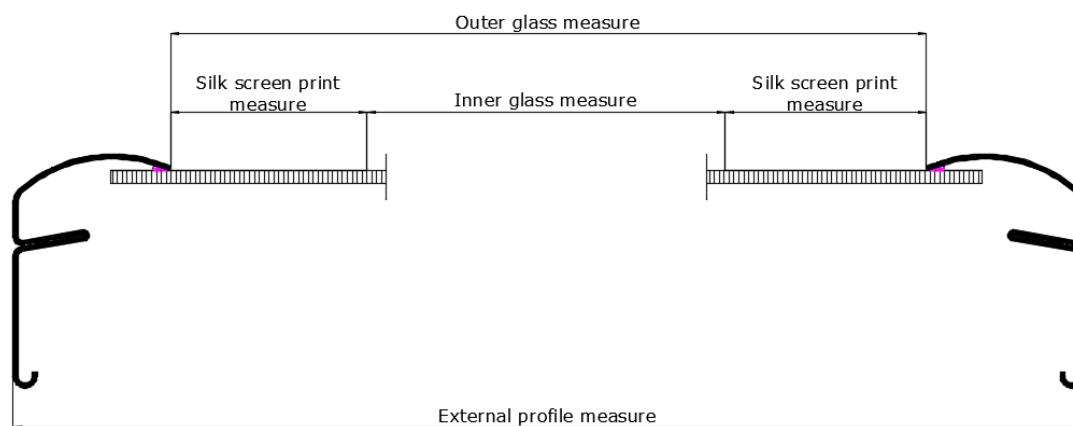

Технические характеристики Плоское защитное стекло ISD ----- 2093 для зенитных окон CFP/CVP Integra

Описание продукции

- Может использоваться для установки на новые зенитные окна VELUX либо для замены купола на уже установленных зенитных окнах VELUX
- Элегантный и современный дизайн
- Закаленное стекло толщиной 4 мм с черной каймой по периметру, нанесенной с помощью шелкографии
- Легкоочищающееся покрытие избавляет от необходимости частого мытья зенитного фонаря
- Поверхности не требуют ухода
- Резиновый уплотнитель и необходимые элементы для установки в комплекте
- Больше информации о глухом зенитном окне CFP и зенитном окне на электроуправлении CVP VELUX INTEGRA® ищите в отдельных технических характеристиках этих продуктов

Размеры и площадь остекления

	600 мм	800 мм	900 мм	1000 мм	1200 мм	1500 мм
600 мм	CFP/CVP 060060 (0.19)					
800 мм		CFP/CVP 080080 (0.40)				
900 мм	CFP/CVP 060090 (0.32)		CFP/CVP 090090 (0.54)			
1000 мм				CFP/CVP 100100 (0.70)		
1200 мм			CFP/CVP 090120 (0.76)		CFP/CVP 120120 (1.07)	
1500 мм				CFP/CVP 100150 (1.11)		

() = площадь остекления, м²

Плоское защитное стекло для зенитных окон VELUX CFP/CVP Integra

- может ставиться как на новые, так и на уже установленные зенитные окна VELUX
- подходит для установки на кровлю с углом ската от 5° до 15°
- позволяет получить более современный и в то же время элегантный внешний облик здания.

Разрез

Размеры в мм

Размеры	Внешний профиль	Шелкография	Внешнее стекло	Внутреннее стекло
060060	773 x 773	62,6	674.8 x 674.8	551 x 551
060090	773 x 1073	62,6	674.8 x 974.8	551 x 851
080080	973 x 973,6	62,6	874.8 x 874.8	751 x 751
090090	1073 x 1073	62,6	974.8 x 974.8	851 x 851
090120	1073 x 1373	62,6	974.8 x 1274.8	851 x 1151
100100	1173 x 1173	62,6	1074.8 x 1074.8	951 x 951
100150	1173 x 1673	62,6	1074.8 x 1574.8	951 x 1451
120120	1373 x 1373	62,6	1274.8 x 1274.8	1151 x 1151