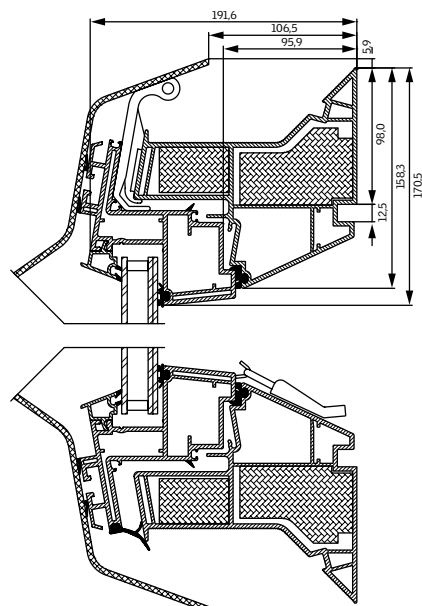

Tabulka velikostí

mm	šířka					
	600	800	900	1000	1200	1500
600						
800						
900						
1000				CXP 100100 (0,70)		
1200		CXP 090120 (0,76)			CXP 120120 (1,07)	
1500						

( ) = efektivní plocha skla, m²

Rozměry

Velikost okna	Vnější rám š x v	Prosklená plocha š x v
090120	1080 x 1380	735 x 1035
100100	1180 x 1180	835 x 835
120120	1380 x 1380	1035 x 1035

Velikost okna	Drážka ostění š x v	Velikost montážního otvoru š x v
090120	859 x 1159	900 x 1200
100100	959 x 959	1000 x 1000
120120	1159 x 1159	1200 x 1200

Výlez do ploché střechy CXP

- je ručně ovládaný světlík
- nabízí velký otvor ve všech velikostech
- úhel otevření 60°
- umožňuje snadný přístup na střechu, ale nikoli komfortní ventilaci
- zajišťuje stejný přísun denního světla jako světlíky VELUX
- dokonale pasuje do střechy při montáži společně s jinými světlíky VELUX

Šířka

Výška