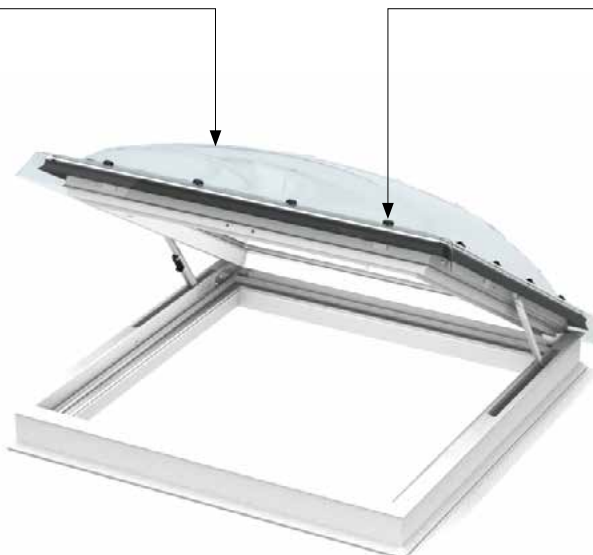

Viditelné znaky

Kopule

- zajišťuje podstatné omezení hluku deště a vynikající zvukovou izolaci
- chrání energeticky úsporné izolační dvojsklo
- akrylová nebo polykarbonátová
- čirá nebo opálová

Uchycení kopule

- kotvy umožňují kopuli snadno osadit a zajistit nebo demontovat pro účely čištění

Izolační zasklení

- dvojsklo