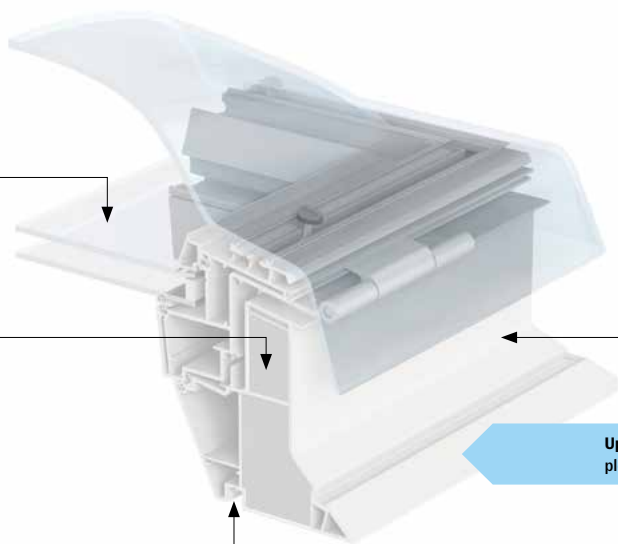

Příslušenství

Nástavec na rám s přírubou ZCE 0015 usnadňuje montáž do vyšších skladeb střešního pláště. Umožňuje zvětšit výšku rámu o 150 až 310 mm

Je-li nutno dosáhnout výšky rámu přes 310 mm, lze nástavec s přírubou ZCE 0015 použít společně s dalším nástavcem **ZCE 1015**.

Jeden nástavec ZCE 0015 lze použít nejvýše se třemi nástavci ZCE 1015

Upozornění

Vyhrazujeme si právo provádět technické úpravy.

Další informace o světlíku do ploché střechy CXP a dalších výrobcích VELUX najdete na www.velux.cz.

Viditelné znaky

Kopule

- zajišťuje podstatné omezení hluku deště a vynikající zvukovou izolaci
- chrání energeticky úsporné izolační dvojsklo
- akrylová nebo polykarbonátová
- čirá nebo opálová

Uchycení kopule

- kotvy umožňují kopuli snadno osadit a zajistit nebo demontovat pro účely čištění

Izolační zasklení

- dvojsklo

Izolace

- rám plněný polystyrenem pro účinnou izolaci

Rám

- profily PVC nabízejí elegantní hladký povrch
- snadné čištění
- bezúdržbové