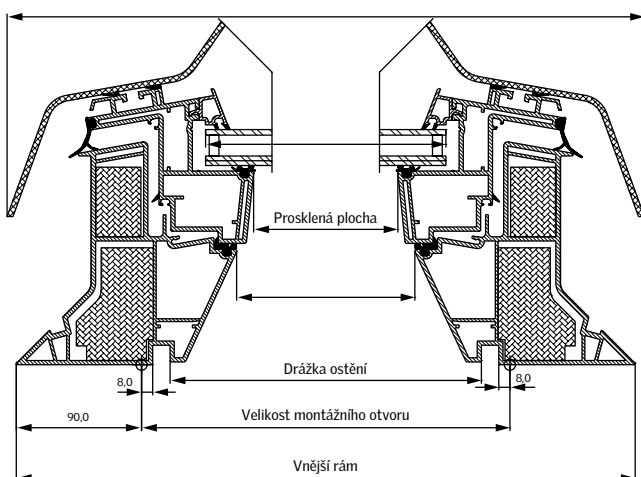

Tabulka velikostí

mm	šířka					
	600	800	900	1000	1200	1500
600						
800						
900						
1000				CXP 100100 (0,70)		
1200		CXP 090120 (0,76)			CXP 120120 (1,07)	
1500						

( ) = efektivní plocha skla, m²

Rozměry

Velikost okna	Vnější rám š x v	Prosklená plocha š x v
090120	1080 x 1380	735 x 1035
100100	1180 x 1180	835 x 835
120120	1380 x 1380	1035 x 1035

Velikost okna	Drážka ostění š x v	Velikost montážního otvoru š x v
090120	859 x 1159	900 x 1200
100100	959 x 959	1000 x 1000
120120	1159 x 1159	1200 x 1200

Výlez do ploché střechy CXP

- je ručně ovládaný světlík
- nabízí velký otvor ve všech velikostech
- úhel otevření 60°
- umožňuje snadný přístup na střechu, ale nikoli komfortní ventilaci
- zajišťuje stejný přísun denního světla jako světlíky VELUX
- dokonale pasuje do střechy při montáži společně s jinými světlíky VELUX

Šířka